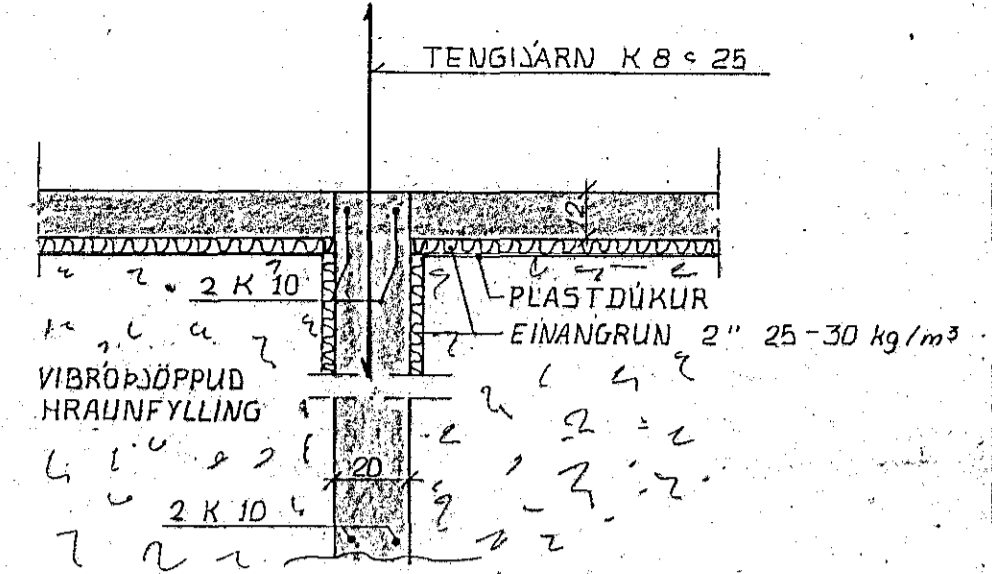

GRUNNMYND JARÐHÆÐAR 1:50

GRUNNMYND KJALLARA 1:50

SNID 1 ÚTVEGGI 1:20

SNID A-A 1:20

SNID 1 INNVEGGI 1:20

SKÝRINGAR SJÁ TEIKN. NR. 1.0

STEKKJARHVAMMUR 9. HFJ.	MÆLIKVÁRDI 1:20 1:50	VERK B105	TEIKN NR. 1.1
UNDIRSTÖÐUR	Hannað: <i>D.V.</i> Teiknað: <i>M.</i>	Yfirfarið: <i>D.V.</i> Samb:	DAGS OKT. 81
JÓHANN GUNNAR BERGPÓRSSON VERKFR. MVFI STRANDGÖTU 11 - HAFNARFIRÐI - SÍMI 53315	BREYTT		