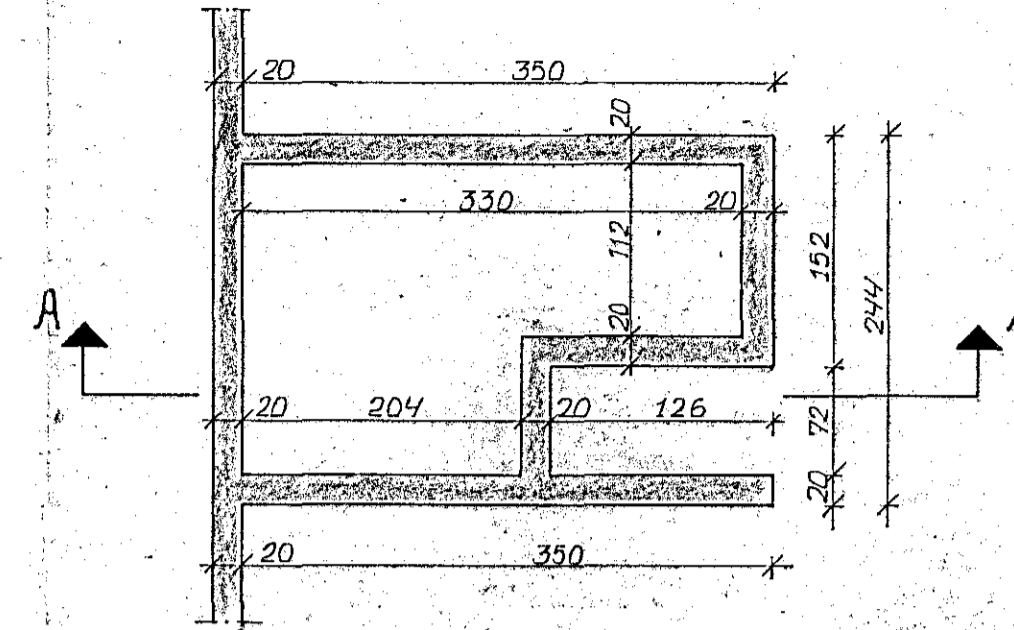

GRUNNMYND JARÐHÆÐAR 1:50

GRUNNMYND KJALLARA 1:50

SNID 1 ÚTVEGGI 1:20

SNID A-A 1:20

SNID 1 INNVEGGI 1:20

SKÝRINGAR SJÁ TEIKN. NR. 1.0

STEKKJARHVAMMUR 9. HFJ.	MÆLIKVÁRDI 1:20 1:50	VERK B105	TEIKN NR. 1.1
UNDIRSTÖÐUR	Hannað: <i>D.V.</i> Teiknað: <i>M.</i>	Yfirfarið: <i>D.V.</i> Samb:	DAGS OKT. 81
JÓHANN GUNNAR BERGPÓRSSON VERKFR. MVFI STRANDGÖTU 11 - HAFNARFIRÐI - SÍMI 53315	BREYTT		