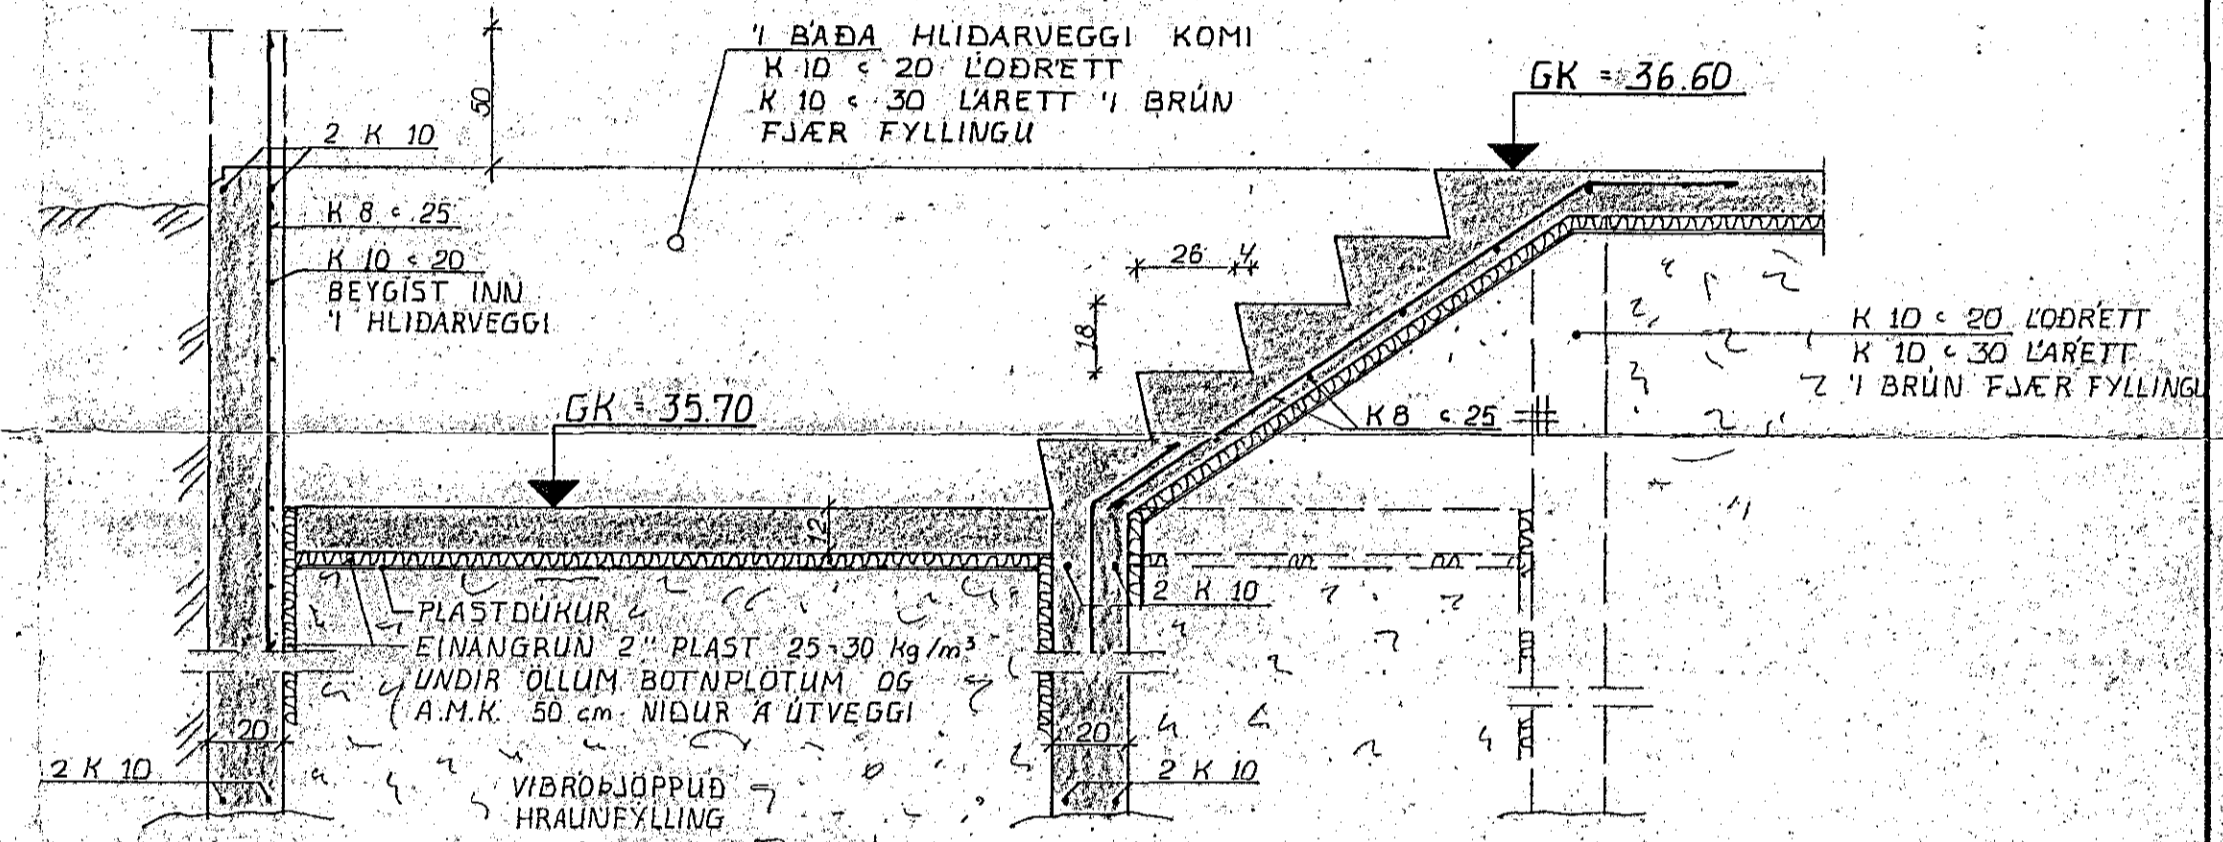

GRUNNMYND JARÐHÆÐAR 1:50

GRUNNMYND KJALLARA 1:50

SNID 1 ÚTVEGGI 1:20

SNID A-A 1:20

SNID 1 INNVEGGI 1:20

SKÝRINGAR SJÁ TEIKN. NR. 1.0

STEKKJARHVAMMUR 9. HFJ.	MÆLIKVÁRDI 1:20 1:50	VERK B105	TEIKN NR. 1.1
UNDIRSTÖÐUR	Hannað: <i>D.V.</i> Teiknað: <i>M.</i>	Yfirfarið: <i>D.V.</i> Samb:	DAGS OKT. 81
JÓHANN GUNNAR BERGPÓRSSON VERKFR. MVFI STRANDGÖTU 11 - HAFNARFIRÐI - SÍMI 53315	BREYTT		