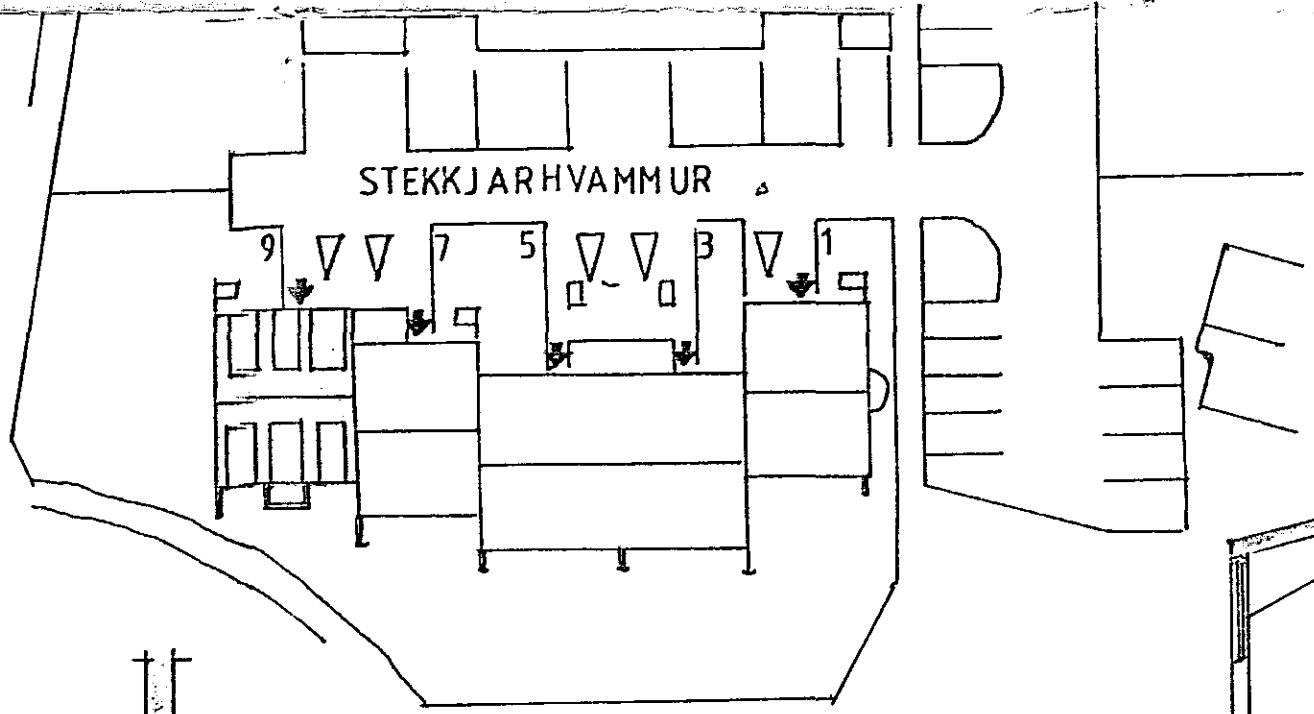

SKÝRINGAR: HÆÐ ROFA 110 cm.
- " - TENGLA 20 cm.
MÁLSTRAUMUR ROFA 10 A
- " - TENGLA 16 A
RÖR 16 mm.
VÍR 1,5g
HÆÐ VEGGLJÓSA 175 cm.

NEMA ANNARS SÉ GETIÐ.

Húsvéita nr. 720 Teikning nr. 2043
Samþykkt þ. 2-6 1982
f.h. RAFVEITU HAFNARFJARDAR
Jens Guðsson
Eftirlitsmaður rafslagna

Inviðk samþykkt 1.6. 1982
f.h. RAFVEITU HAFNARFJARDAR
Rilbert Kristjánsson

AFSTÖÐUMYND: 1:500