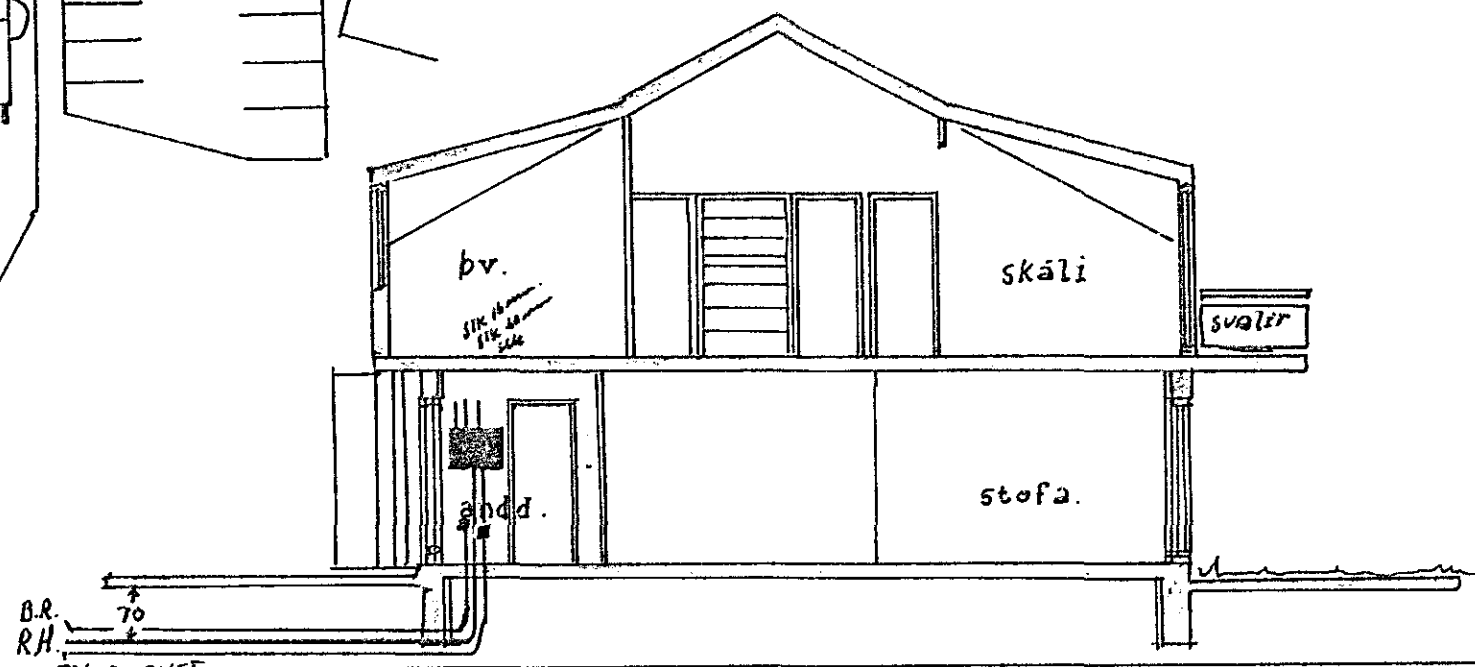

SNIÐMYND 1:100