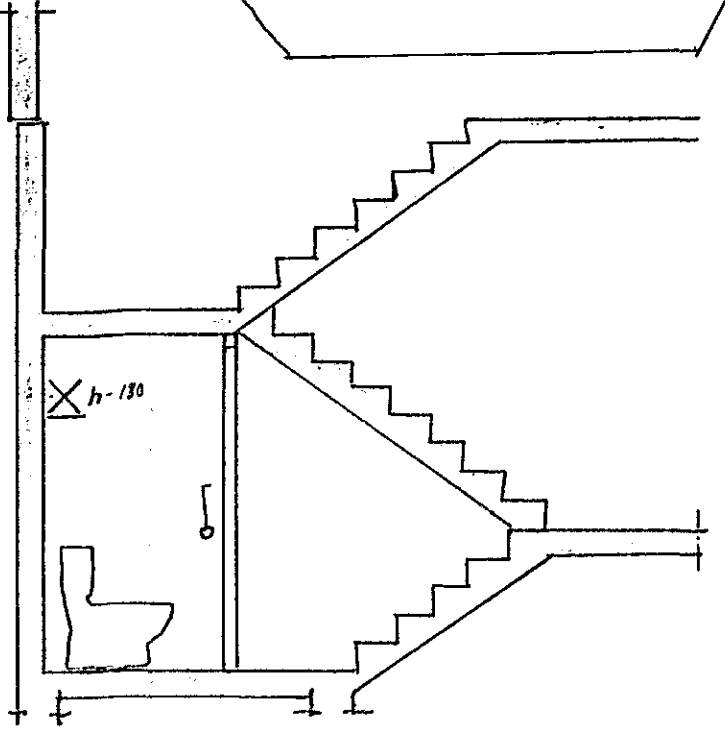

SNIÐMYND 1:50