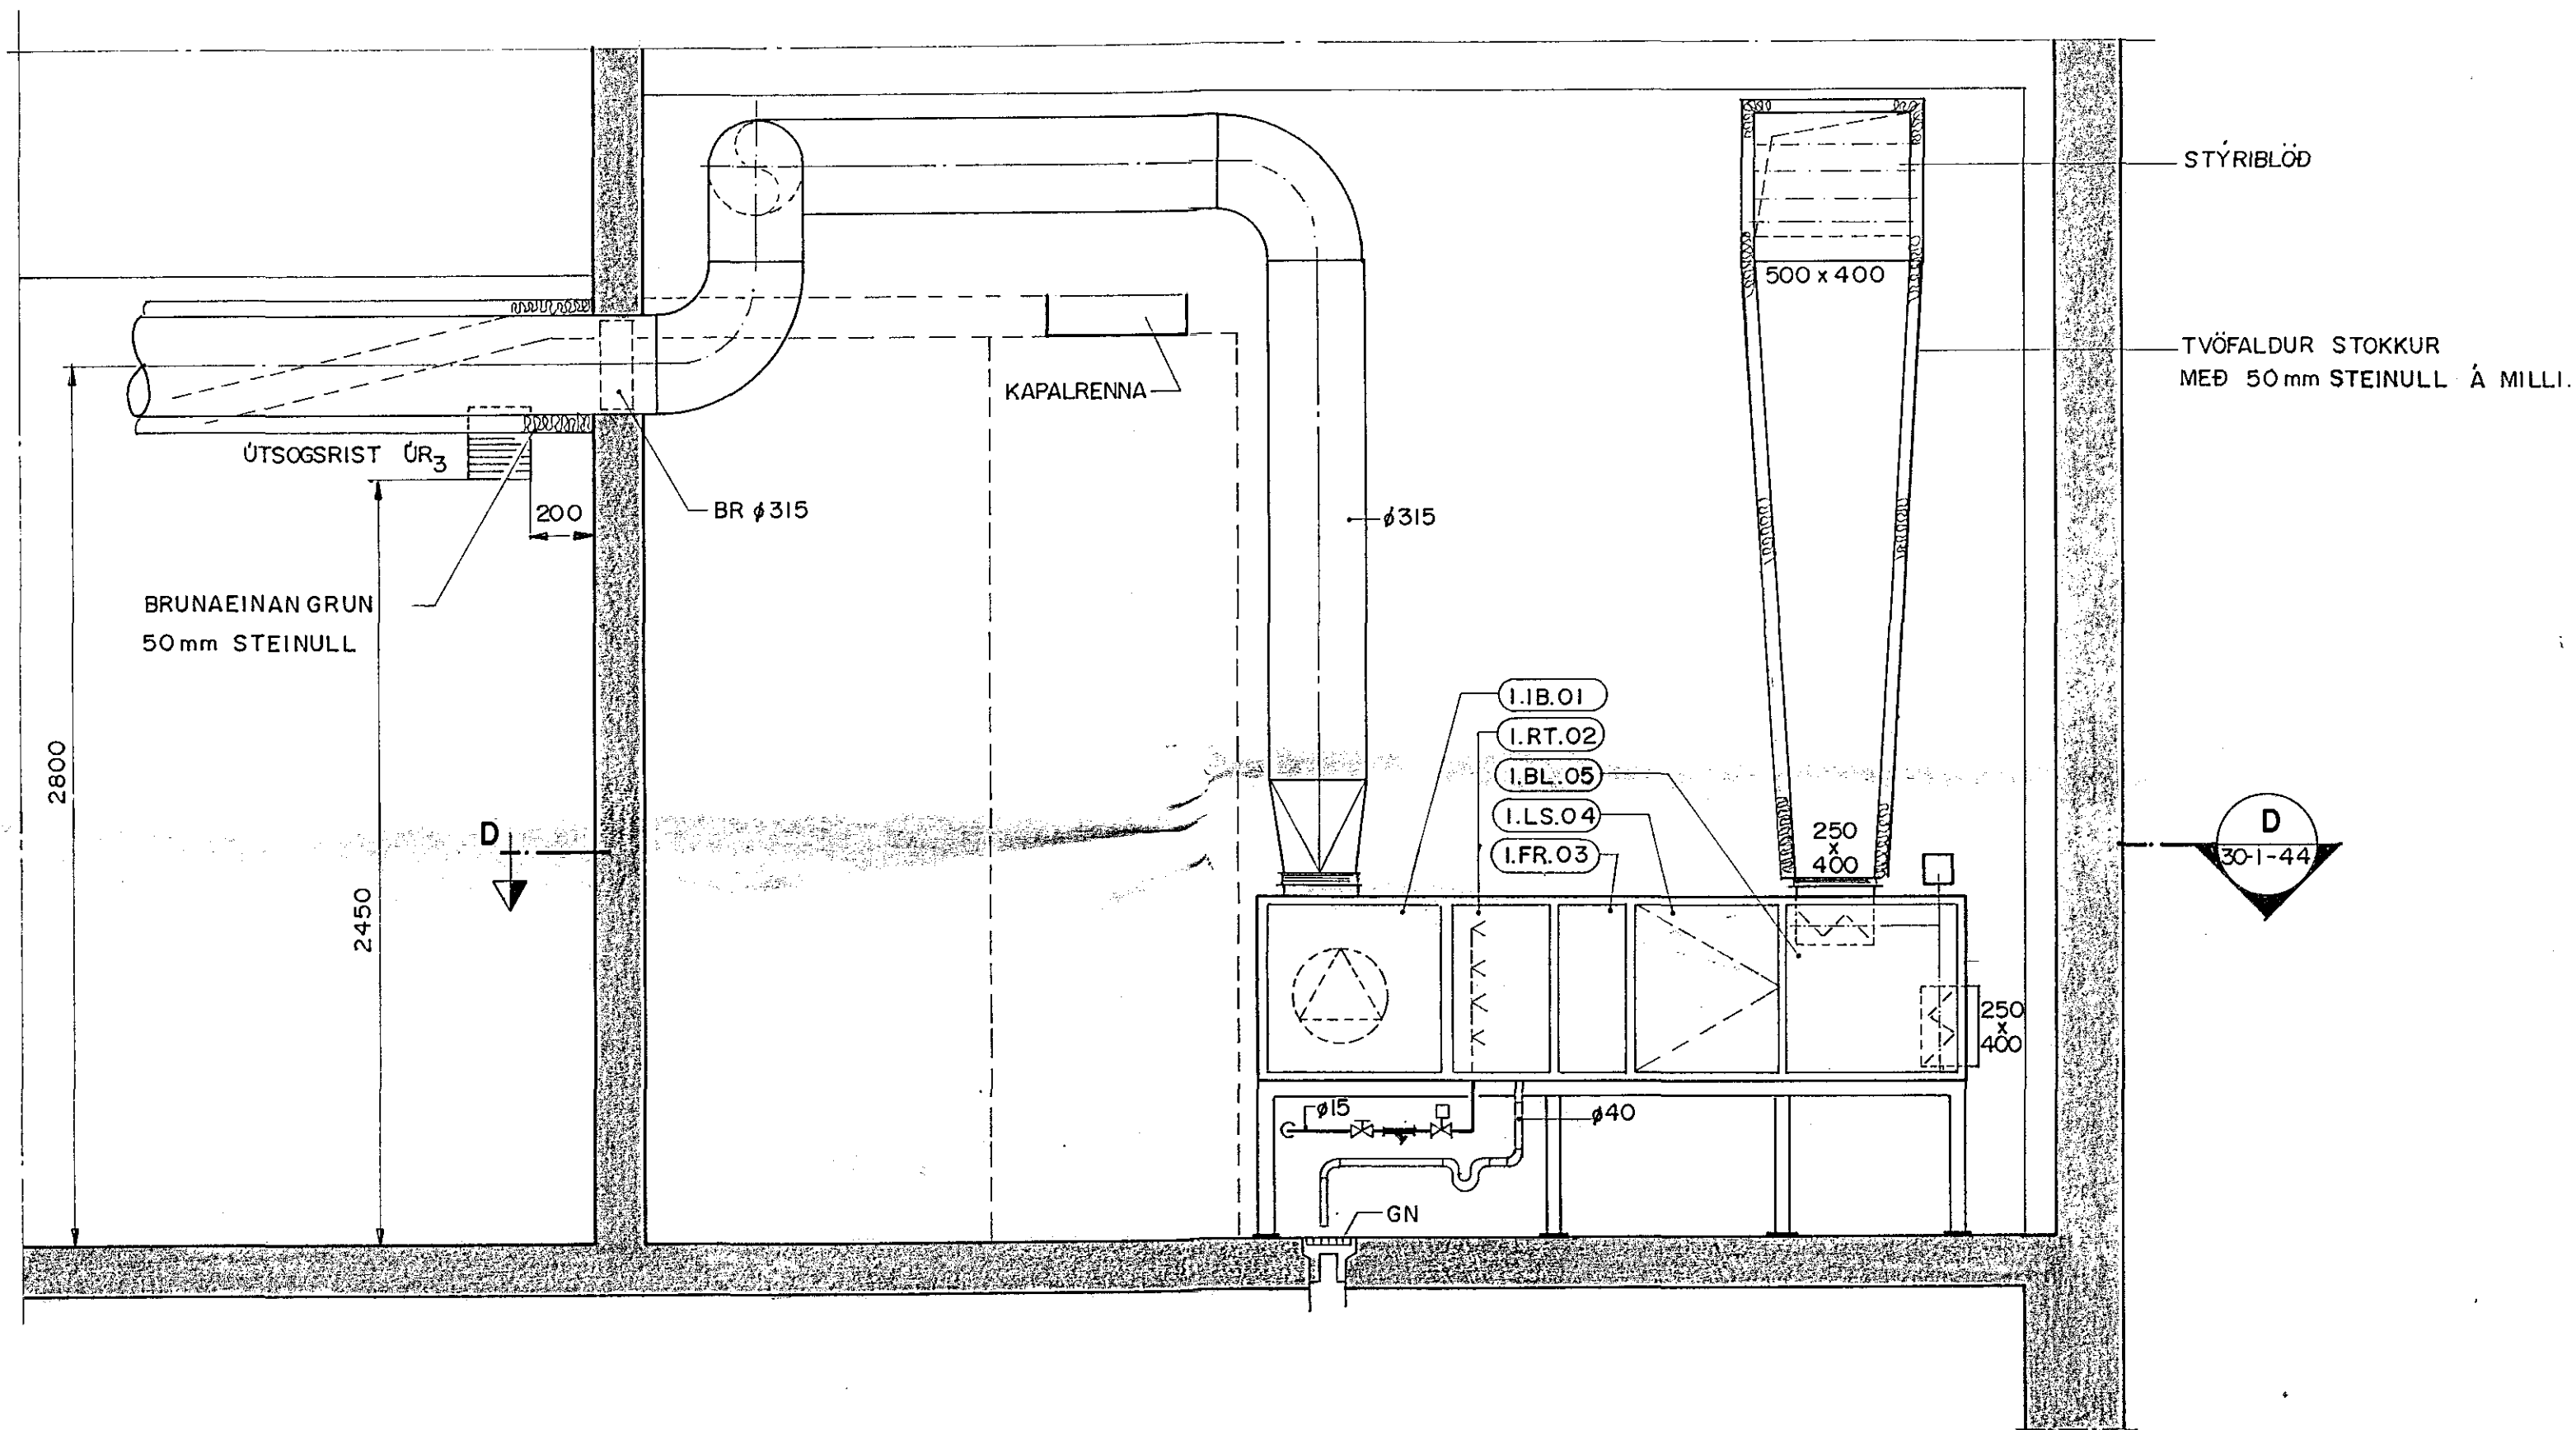

C
30-1-44
1:20

22 MAR 1991
HAFNARFJARDARBAER
BYGGINGAFULLTRUINN

			Mkv. 1:20			VERKFRÆDISTOFA GUDMUNDAR & KRISTJÁNS hf VERKFRÆÐIRÁÐGGJAFAR FRV			PÓST- OG SIMAMÁLASTOFNUN TÆKJAHÚS VIÐ SUÐURHOLT HAFNARFIRÐI		
			Vörpun			Laufásveg 12 Pósthóll 5 121 Reykjavík			SNID C - C		
			Hannað			Sím 26022			LOFTRÆSTING		
Teikn. nr.			Tilvisun á teikningu			Br.			Dags.		
1			2			3			4		
Eðli breytingar			Br.			Yf.			Samþ.		
1			2			3			4		
Hannað			Teiknað			Yfirfarið			Samþykkt		
R.K.			E.G.			FRK			Dags. 11.2. '91		
1			2			3			4		
Blað nr. 5			af			30-1-43			af		
1			2			3			4		