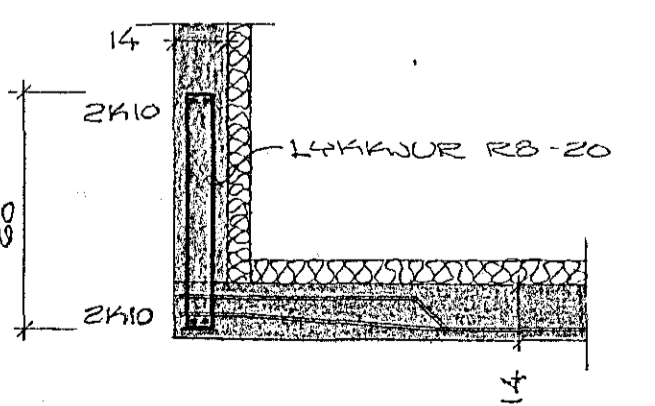

GRUNDMYND, M=1:350

ÞEYRISSA ER 14 GALLAÐA AÐLASS SE GETIÐ
 EYNDIÐ ER 1500 MÍÐ 24 MÍÐA LITILLI
 GUNDIÐ ER 1540 KAMBÍÐA 15 STÖÐ BLETTI SÁÐI
 1K10-25 MÉRHIÐ 10 MÍÐI SÁÐI 25 CM A MÍÐI SÁÐA
 1K10-25 MÉRHIÐ 10 MÍÐI SÁÐI 25 CM A MÍÐI SÁÐA
 ÞEYRISSA ER 14 GALLAÐA AÐLASS SE GETIÐ
 EYNDIÐ ER 1500 MÍÐ 24 MÍÐA LITILLI
 GUNDIÐ ER 1540 KAMBÍÐA 15 STÖÐ BLETTI SÁÐI
 1K10-25 MÉRHIÐ 10 MÍÐI SÁÐI 25 CM A MÍÐI SÁÐA
 1K10-25 MÉRHIÐ 10 MÍÐI SÁÐI 25 CM A MÍÐI SÁÐA

SKURÐUR A, M=1:20 SKURÐUR B, M=1:20

SKURÐUR F, M=1:20

SKURÐUR D, M=1:20

SKURÐUR C, M=1:20

SKURÐUR E, M=1:20

SKURÐUR G, M=1:20

SUDURHVAMMUR NR. 1
 HAFNARFIRÐI Í FEBRÚAR 1981
 ARJARHRAUNI 47 50587
 ÞAKFRÓTUR
Anna Þorgerður