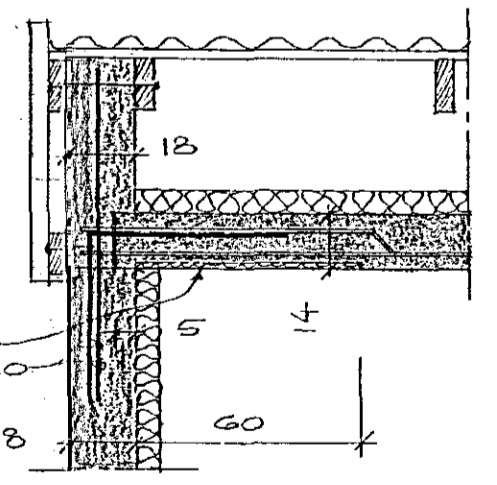

GRUNDMYND, M=1:350

ÞEYRISSA ER 14 GALLAÐA AÐLASS SE GETIÐ
 EYNDIÐ ER 1500 MÍÐ 24 MÍÐA LITILLI
 GUNDIÐ ER 1540 KAMBÍÐA 15 STÖÐ BLETTI SÁÐI
 1K10-25 MÉRHIÐ 10 MÍÐI SÁÐI 25 CM A MÍÐI SÁÐA
 1K10-25 MÉRHIÐ 10 MÍÐI SÁÐI 25 CM A MÍÐI SÁÐA
 ÞEYRISSA ER 14 GALLAÐA AÐLASS SE GETIÐ
 EYNDIÐ ER 1500 MÍÐ 24 MÍÐA LITILLI
 GUNDIÐ ER 1540 KAMBÍÐA 15 STÖÐ BLETTI SÁÐI
 1K10-25 MÉRHIÐ 10 MÍÐI SÁÐI 25 CM A MÍÐI SÁÐA
 1K10-25 MÉRHIÐ 10 MÍÐI SÁÐI 25 CM A MÍÐI SÁÐA

SKURÐUR A, M=1:20 SKURÐUR B, M=1:20

SKURÐUR F, M=1:20

SKURÐUR D, M=1:20

SKURÐUR C, M=1:20

SKURÐUR E, M=1:20

SKURÐUR G, M=1:20

SUDURHVAMMUR NR. 1
 HAFNARFIRÐI Í FEBRÚAR 1981
 ARJARHRAUNI 47 50587
 ÞAKFRÓTUR
Anna Þorgerður