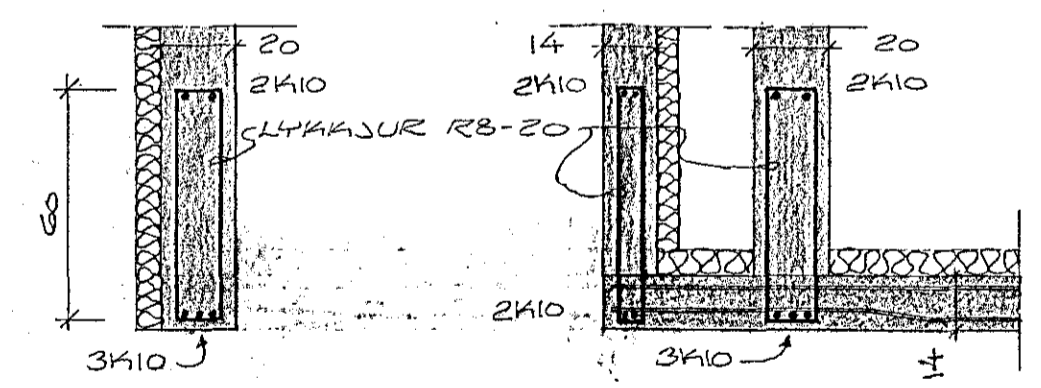

GRUNDMYND, M=1:350

ÞEYRISSA ER 14 GALLAÐA AÐLASS SE GETIÐ
 EYNDIÐ ER 1500 MÍÐ 24 MÍÐA LITILLI
 GUNDIÐ ER 1540 KAMBÍÐA 15 STÖÐ BLETTI SÁÐI
 1K10-25 MÉRHIÐ 10 MÍÐI SÁÐI 25 CM A MÍÐI SÁÐA
 1K10-25 MÉRHIÐ 10 MÍÐI SÁÐI 25 CM A MÍÐI SÁÐA
 ÞEYRISSA ER 14 GALLAÐA AÐLASS SE GETIÐ
 EYNDIÐ ER 1500 MÍÐ 24 MÍÐA LITILLI
 GUNDIÐ ER 1540 KAMBÍÐA 15 STÖÐ BLETTI SÁÐI
 1K10-25 MÉRHIÐ 10 MÍÐI SÁÐI 25 CM A MÍÐI SÁÐA
 1K10-25 MÉRHIÐ 10 MÍÐI SÁÐI 25 CM A MÍÐI SÁÐA

SKURÐUR A, M=1:20 SKURÐUR B, M=1:20

SKURÐUR F, M=1:20

SKURÐUR D, M=1:20

SKURÐUR C, M=1:20

SKURÐUR E, M=1:20

SKURÐUR G, M=1:20

SUDURHVAMMUR NR. 1
 HAFNARFIRÐI Í FEBRÚAR 1981
 ARJARHRAUNI 47 50587
 ÞAKFRÓTUR
Anna Þorgerður