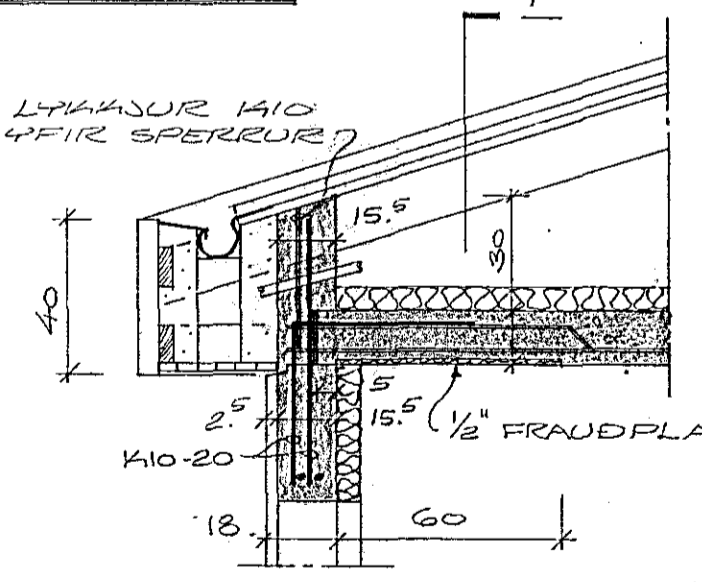

GRUNDMYND, M=1:350

ÞEYRISSA ER 14 GALLAÐA AÐLASS SE GETIÐ
 EYNDIÐ ER 1500 MÍÐ 24 MÍÐA LITILLI
 GUNDIÐ ER 1540 KAMBÍÐA 15 STÖÐ BLETTI SÁÐI
 1K10-25 MÉRHIÐ 10 MÍÐI SÁÐI 25 CM A MÍÐI SÁÐA
 1K10-25 MÉRHIÐ 10 MÍÐI SÁÐI 25 CM A MÍÐI SÁÐA
 ÞEYRISSA ER 14 GALLAÐA AÐLASS SE GETIÐ
 EYNDIÐ ER 1500 MÍÐ 24 MÍÐA LITILLI
 GUNDIÐ ER 1540 KAMBÍÐA 15 STÖÐ BLETTI SÁÐI
 1K10-25 MÉRHIÐ 10 MÍÐI SÁÐI 25 CM A MÍÐI SÁÐA
 1K10-25 MÉRHIÐ 10 MÍÐI SÁÐI 25 CM A MÍÐI SÁÐA

SKURÐUR A, M=1:20 SKURÐUR B, M=1:20

SKURÐUR F, M=1:20

SKURÐUR D, M=1:20

SKURÐUR C, M=1:20

SKURÐUR E, M=1:20

SKURÐUR G, M=1:20

SUDURHVAMMUR NR. 1
 HAFNARFIRÐI Í FEBRÚAR 1981
 ARJARHRAUNI 47 50587
 ÞAKFRÓTUR
Anna Þorgerður