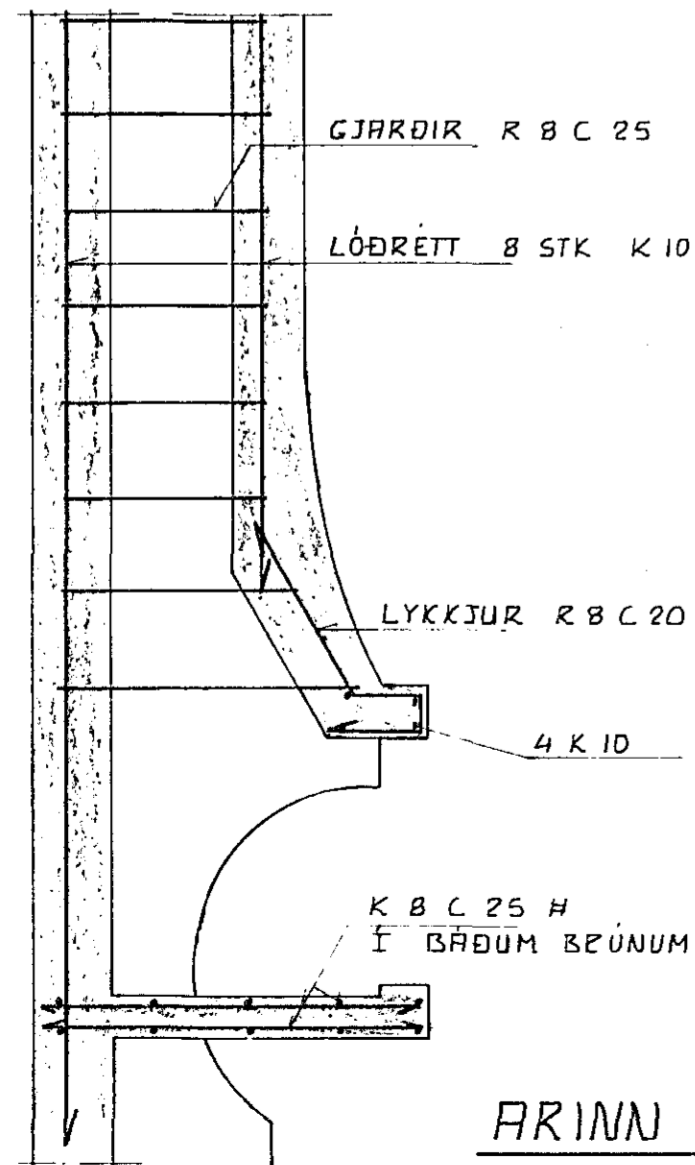

SÚLUR OG BITI INNI 1:20

SNID A-A

ARINN 1:20

SKÝRINGAR SJÁ TEIKN. NR. 1.0.

SUDURHVAMMUR 2. JARN I SÚLUR OG ARINN JÓHANN GUNNAR BERGPÓRSSON VERKFR MVFI STRANDGÖTU 11 — HAFNARFIRÐI — SÍMI 53315	MÆLIKVARÐI 1:20	VERK 7922	TEIKN NR 1.5.
	Hannað <i>Sp</i> Teiknað <i>Bj.</i>	Yfirfarið Samb:	DAGS JRN:ÞI.
	BREYTT		