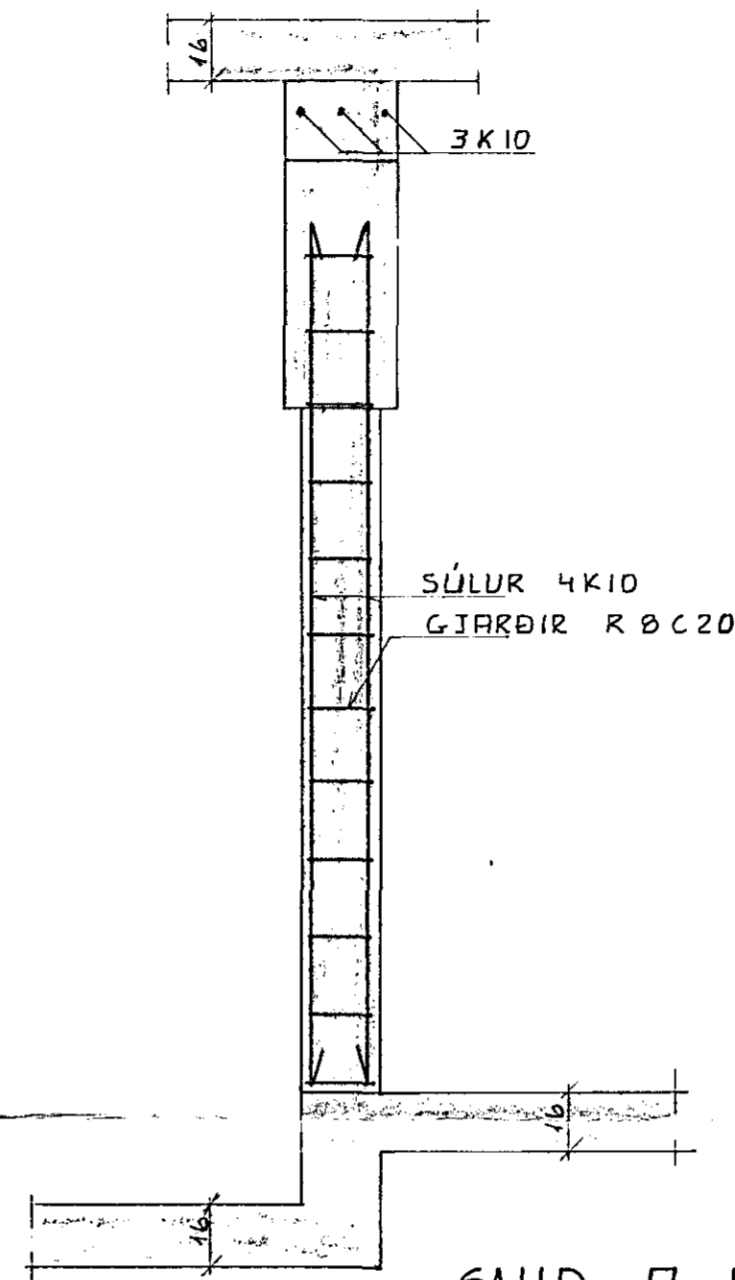

SÚLUR OG BITI INNI 1:20

SNID A-A

ARINN 1:20

SKÝRINGAR SJÁ TEIKN. NR. 1.0.

SUDURHVAMMUR 2. JARN I SÚLUR OG ARINN JÓHANN GUNNAR BERGPÓRSSON VERKFR MVFI STRANDGÖTU 11 — HAFNARFIRÐI — SÍMI 53315	MÆLIKVARÐI 1:20	VERK 7922	TEIKN NR 1.5.
	Hannað <i>Sp</i> Teiknað <i>Bj.</i>	Yfirfarið Samb:	DAGS JRN:ÞI.
	BREYTT		