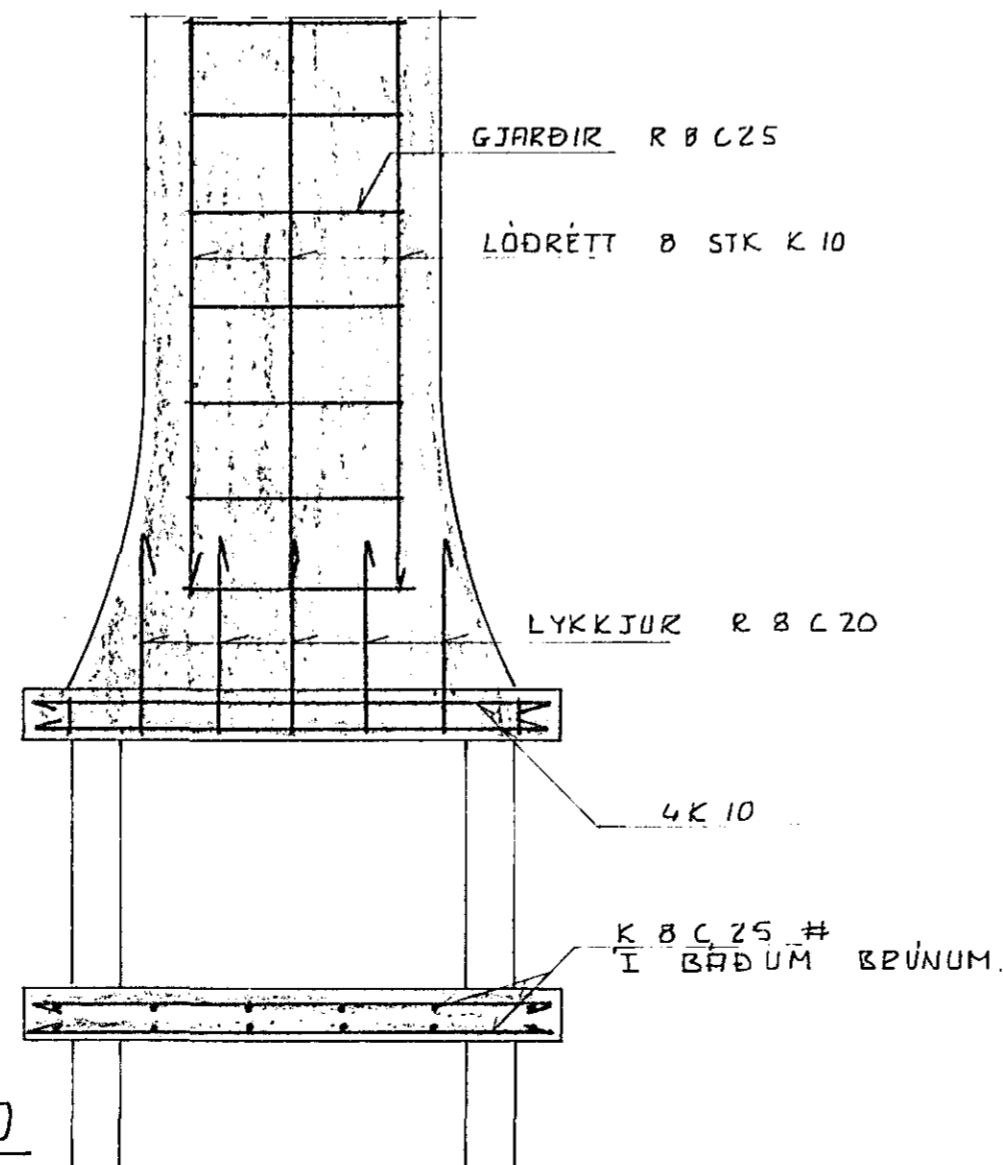

SÚLUR OG BITI INNI 1:20

SNID A-A

ARINN 1:20

SKÝRINGAR SJÁ TEIKN. NR. 1.0.

SUDURHVAMMUR 2. JARN I SÚLUR OG ARINN JÓHANN GUNNAR BERGPÓRSSON VERKFR MVFI STRANDGÖTU 11 — HAFNARFIRÐI — SÍMI 53315	MÆLIKVARÐI 1:20	VERK 7922	TEIKN NR 1.5.
	Hannað <i>Sp</i> Teiknað <i>Bj.</i>	Yfirfarið Samb:	DAGS JRN:ÞI.
	BREYTT		