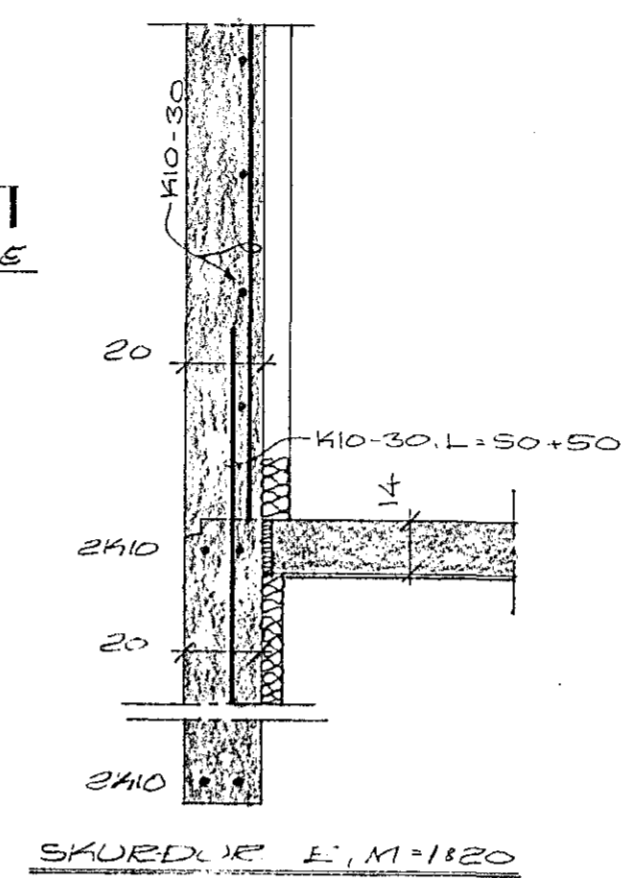

GRUNNMYND, M=1:150

SKURÐUR A, M=1:820 SKURÐUR B, M=1:820

SKURÐUR C, M=1:820 SKURÐUR D, M=1:820

SKILINGAR

STEINSTENDI, SIGG, FLIGTANDI
 FLETUM OG UNDIRSTÖÐUM
 BELDURAL M. 1:150 KVAÐA
 UNDIRSTÖÐUR SKULU 10A MINDST
 120M NIÐUR FRIÐR JAGNEGG
 VEIÐBOÐI NEMA FLAÐ KLÖPP SE
 ÖFAR LÖÐA ÞUÐGET SE AD FROET
 BANGULA T GRÖNNI RASKI ÞAKKI
 UNDIRSTÖÐUM, AÐER SKULU AÐRER
 GADGA SKEMUR 20.30 CM NIÐUR
 FYRIR BOTNIFLETU, AÐER SKULU
 STÖÐA A TRÖSTUM JARÞYGGI
 FRÁSTANDI FLETU, FVAREGNA
 SKAÐ ALLAN LAUSAN YARÞVEG
 MINDST 60 CM UNDIR FLETU
 FYRIR SKAÐ BOTNIS VEL MED
 VELDYFRU
 JARÐ T EFRU OG NEÐRI BRUN SKAÐLA
 SKULU BEYÐA AMK 60 CM FYRIR LÖG
 (2410) NEÐRI VÆNIS KLEMMIST SAMAN
 OG LEIÐIST UPF VÍÐ RARFAGUSTOFU
 NAGA GÖNGU ER MEST 1KG/CM.
 FLETTIÐ KLÆTT SE 14CM
 LFRIOGUM MUGUR KOMI 2410
 LSTEIÐFUSKIL VEGGA KOMI
 K10-30, L=50+50

SKURÐURNAMMUR NR. 4
 HAFNARFJARDI 1 APRIL 1980
 ARDARHRAUNI 47 50587

UNDIRSTÖÐUR
Ágúst Magnússon FKA