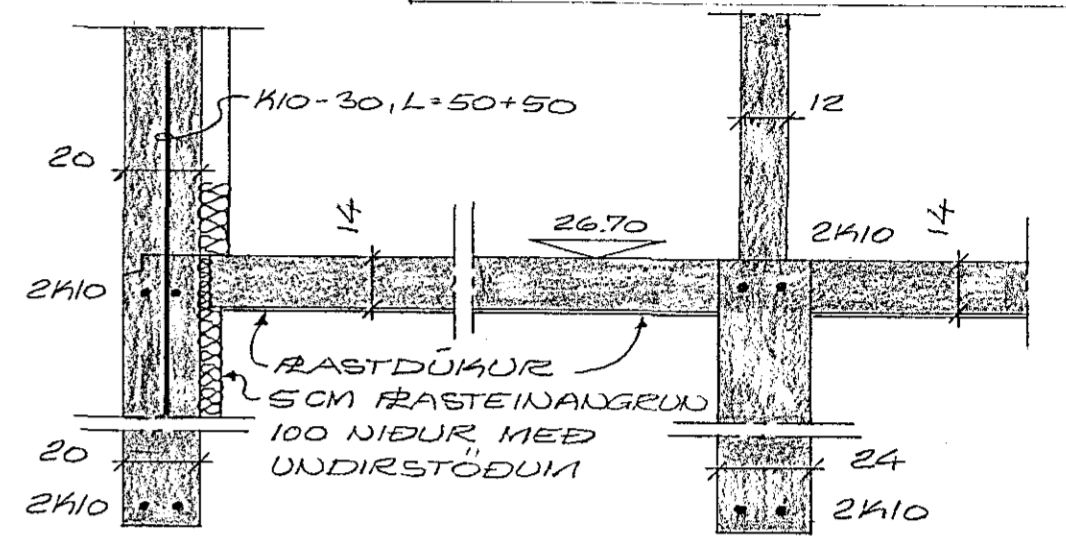

GRUNNMYND, M=1:150

SKURÐUR A, M=1:820 SKURÐUR B, M=1:820

SKURÐUR C, M=1:820 SKURÐUR D, M=1:820

SKILINGAR

STEINSTENDI, SIGG, FLIGTANDI
 FLETUM OG UNDIRSTÖÐUM
 BELDURAL M. 1:150 KVAÐA
 UNDIRSTÖÐUR SKULU 10A MINDST
 120M NIÐUR FRIÐR JAGNEGG
 VEIÐBOÐI NEMA FLAÐ KLÖPP SE
 ÖFAR LÖÐA ÞUÐGET SE AD FROET
 BANGULA T GRÖNNI RASKI ÞAKKI
 UNDIRSTÖÐUM, AÐER SKULU AÐRER
 GADGA SKEMUR 20.30 CM NIÐUR
 FYRIR BOTNIFLETU, AÐER SKULU
 STÖÐA A TRÖSTUM JARÞYGGI
 FRÁSTANDI FLETU, FVAREGNA
 SKAÐ ALLAN LAUSAN YARÞVEG
 MINDST 60 CM UNDIR FLETU
 FYRIR SKAÐ BOTNIS VEL MED
 VELDYFRU
 JARÐ T EFRU OG NEÐRI BRUN SKAÐLA
 SKULU BEYÐA AMK 60 CM FYRIR LÖG
 (2410) NEÐRI VÆNIS KLEMMIST SAMAN
 OG LEIÐIST UPF VÍÐ RARFAGUSTOFU
 NAGA GÖNGU ER MEST 1KG/CM.
 FLETTIÐ KLÆTT SE 14CM
 LFRIOGUM MUGUR KOMI 2410
 LSTEIÐFUSKIL VEGGA KOMI
 K10-30, L=50+50

SKURÐURNAMMUR NR. 4
 HAFNARFJARDI 1 APRIL 1980
 ARDARHRAUNI 47 50587

UNDIRSTÖÐUR
Ágúst Magnússon FKA