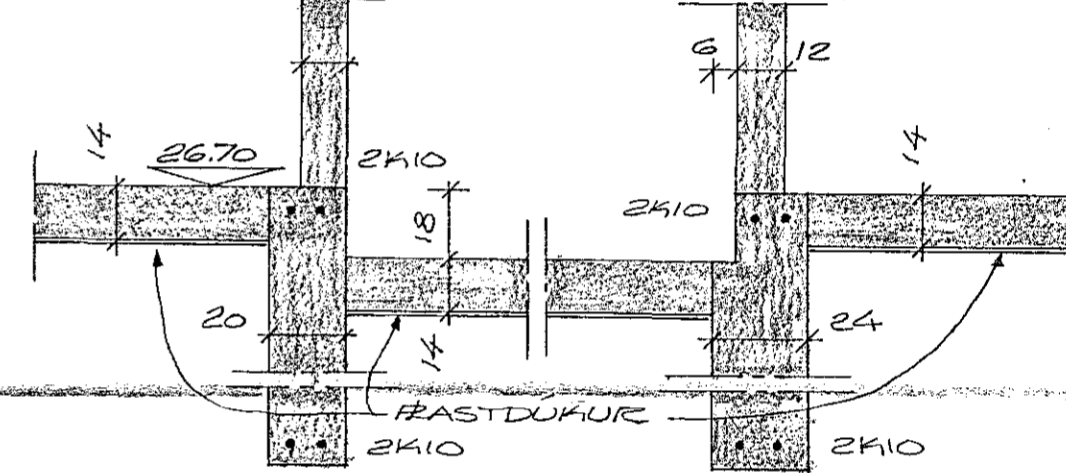

GRUNNMYND, M=1:150

SKURÐUR A, M=1:820 SKURÐUR B, M=1:820

SKURÐUR C, M=1:820 SKURÐUR D, M=1:820

SKILINGAR

STEINSTENDI, SIGG, FLIGTANDI
 FLETUM OG UNDIRSTÖÐUM
 BELDURAL M. 1:150 KVAÐA
 UNDIRSTÖÐUR SKULU 10A MINDST
 120M NIÐUR FRIÐR JAGNEGG
 VEIÐBOÐI NEMA FLAÐ KLÖPP SE
 ÖFAR LÖÐA ÞUÐGET SE AD FROET
 BANGULA T GRÖNNI RASKI ÞAKKI
 UNDIRSTÖÐUM, AÐER SKULU AÐRER
 GADGA SKEMUR 20.30 CM NIÐUR
 FYRIR BOTNIFLETU, AÐER SKULU
 STÖÐA A TRÖSTUM JARÞYGGI
 FRÁSTANDI FLETU, FVAREGNA
 SKAÐ ALLAN LAUSAN YARÞVEG
 MINDST 60 CM UNDIR FLETU
 FYRIR SKAÐ BOTNIS VEL MED
 VELDYFRU
 JARÐ T EFRU OG NEÐRI BRUN SKAÐLA
 SKULU BEYÐA AMK 60 CM FYRIR LÖG
 (2410) NEÐRI VÆNIS KLEMMIST SAMAN
 OG LEIÐIST UPF VÍÐ RARFAGUSTOFU
 NAGA GÖNGU ER MEST 1KG/CM.
 FLETTIÐ KLÆTT SE 14CM
 LFRIOGUM MUGUR KOMI 2410
 LSTEIÐFUSKIL VEGGA KOMI
 K10-30, L=50+50

SKURÐURNAMMUR NR. 4
 HAFNARFJARDI 1 APRIL 1980
 ARDARHRAUNI 47 50587

UNDIRSTÖÐUR
Ágúst Magnússon FKA