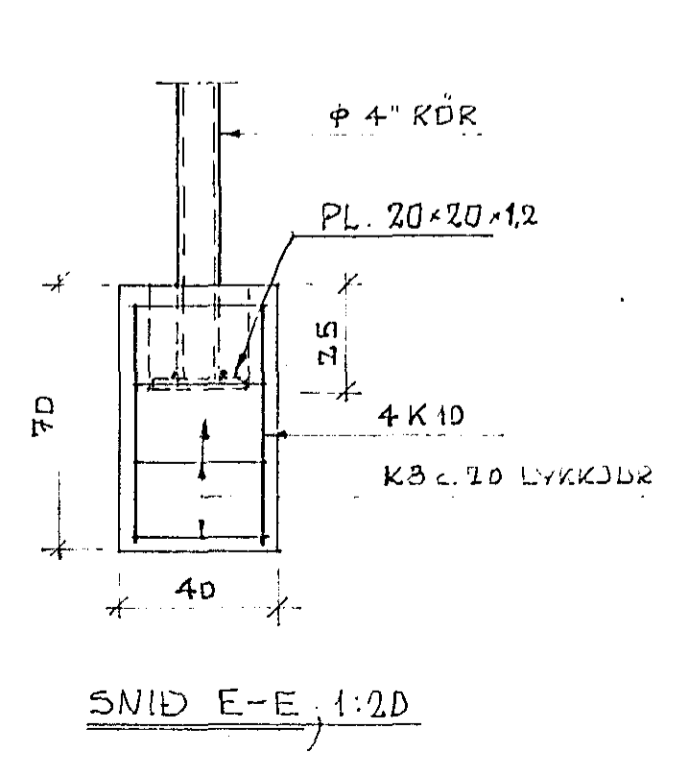

SKÝRINGAR:
 STEYPA S-160-200
 JÄRN KS 40
 LÄRETT JÄRN I SÖKKLUM 2K12 SÉU HEIL UM HDRN
 UNDIR PLÖTU KOMI VÉLÞJAPPAD FYLLINGAREFVI
 MESTA ALAG A GRUNN 2.7 KG/CM²

| | | | |
|--------------------------------------|-----------------|------------------|-------------|
| BREYTING: JÄRN I PLÖTU | | 1.10.79 | <i>M.S.</i> |
| SUDURHVAMMUR NR. 6 HAFNARFIRÐI | | | |
| JÄRUBENT STEINSTEYPA UNDIRSTÖÐUR | | | |
| MAGNI GUDMUNDSSON T.E.I. S: 13054 | Hannad. M.G. | Mkv. 1:50, 1:20 | |
| | Teiknad. M.G. | Dags. SEPT. 1979 | |
| <i>Magni Gudmundsson</i> | Stirfarið. H.G. | Nr. 1 | |