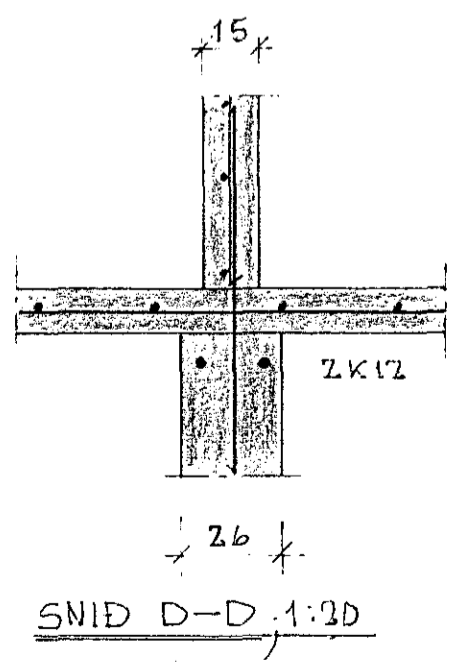

SKÝRINGAR:
 STEYPA S-160-200
 JÄRN KS 40
 LÄRETT JÄRN I SÖKKLUM 2K12 SÉU HEIL UM HDRN
 UNDIR PLÖTU KOMI VÉLÞJAPPAD FYLLINGAREFVI
 MESTA ALAG A GRUNN 2.7 KG/CM²

| | | | |
|--------------------------------------|-----------------|------------------|-------------|
| BREYTING: JÄRN I PLÖTU | | 1.10.79 | <i>M.S.</i> |
| SUDURHVAMMUR NR. 6 HAFNARFIRÐI | | | |
| JÄRUBENT STEINSTEYPA UNDIRSTÖÐUR | | | |
| MAGNI GUDMUNDSSON T.E.I. S: 13054 | Hannad. M.G. | Mkv. 1:50, 1:20 | |
| | Teiknad. M.G. | Dags. SEPT. 1979 | |
| <i>Magni Gudmundsson</i> | Stirfarið. H.G. | Nr. 1 | |