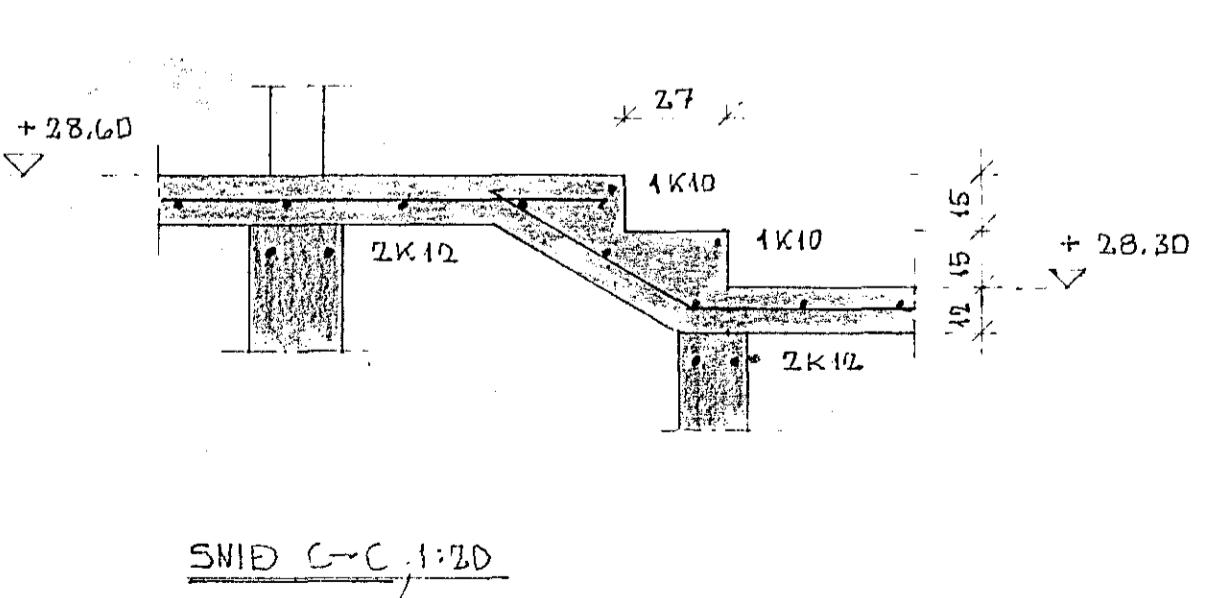

SKÝRINGAR:
 STEYPA S-160-200
 JÄRN KS 40
 LÄRETT JÄRN I SÖKKLUM 2K12 SÉU HEIL UM HDRN
 UNDIR PLÖTU KOMI VÉLÞJAPPAD FYLLINGAREFVI
 MESTA ALAG A GRUNN 2.7 KG/CM²

| | | | |
|--------------------------------------|-----------------|------------------|-------------|
| BREYTING: JÄRN I PLÖTU | | 1.10.79 | <i>M.S.</i> |
| SUDURHVAMMUR NR. 6 HAFNARFIRÐI | | | |
| JÄRUBENT STEINSTEYPA UNDIRSTÖÐUR | | | |
| MAGNI GUDMUNDSSON T.E.I. S: 13054 | Hannad. M.G. | Mkv. 1:50, 1:20 | |
| | Teiknad. M.G. | Dags. SEPT. 1979 | |
| <i>Magni Gudmundsson</i> | Stirfarið. H.G. | Nr. 1 | |