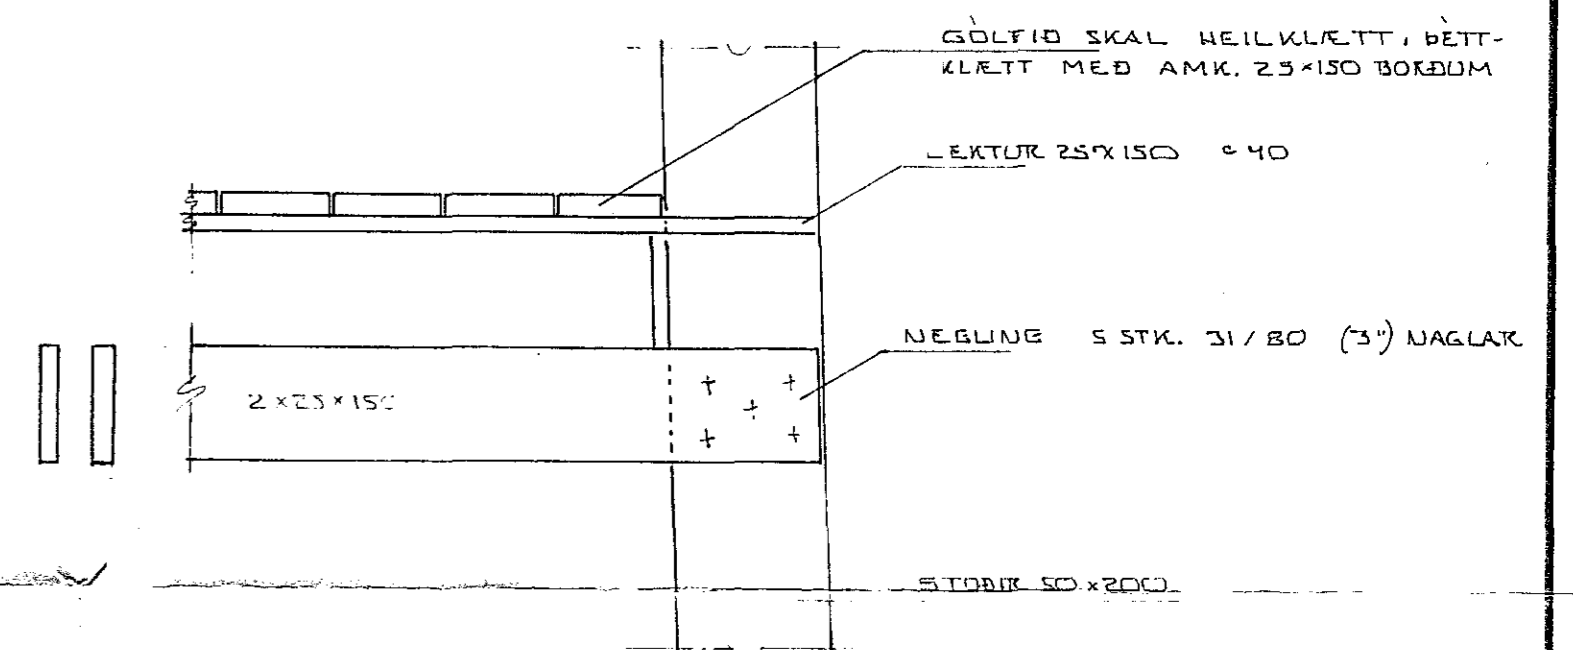

SKASTITUK 25x450  
NEGLDAK 1 STÖÐIR. MEB  
3 STK 31/80 NÖGLUM

EFRÍ HLUTI PALLSINS SKAL  
KLÆDDUR MEB STYRKTU  
PLASTI

NEDSTI HLUTI VINNUPALLSINS  
SKAL KLÆDDUR MEB HEILUM  
ÞAKJAKNISPLÖTUM

LASKAE 2x 80x200 L=400  
2-3 STK 12MM ÞORÐA ÞOLTAR  
UDDIR 700 KOMI SKINNA  
40x40x4 MM

GÖLFID SKAL HEILKLETT, ÞÉTT-  
KLETT MEB AMK. 25x150 ÞORÐUM

EKTUR 25x150 640

NEGLUNE 5 STK. 31/80 (3) NAGLAR

STÖÐIR 50x200

TEINU 30 MM ÞORÐUR HILLI ELÐRI BITA  
TIL FESTINGAR VINNUPALLS VIO HUSID  
FJOLDI OG STABSETNING SKV. AÐJÖRÐUN  
TEKNIFFRÉÐING