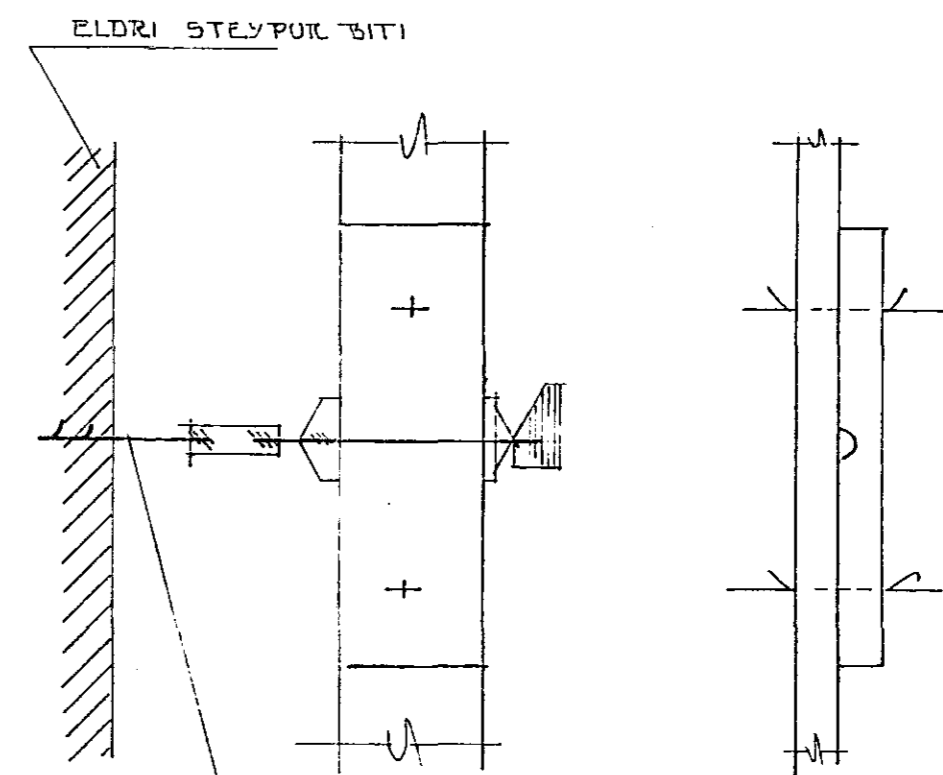

SKASTITUK 25x450  
NEGLDAK 1 STÖÐIR. MEB  
3 STK 31/80 NÖGLUM

EFRÍ HLUTI PALLSINS SKAL  
KLÆDDUR MEB STYRKTU  
PLASTI

NEDSTI HLUTI VINNUPALLSINS  
SKAL KLÆDDUR MEB HEILUM  
ÞAKJAKNISPLÖTUM

LASKAE 2x 80x200 L=400  
2-3 STK 12MM ÞORÐA ÞOLTAR  
UDDIR 700 KOMI SKINNA  
40x40x4 MM

GÖLFID SKAL HEILKLETT, ÞÉTT-  
KLETT MEB AMK. 25x150 ÞORÐUM

EKTUR 25x150 640

NEGLUNE 5 STK. 31/80 (3) NAGLAR

STÖÐIR 50x200

TEINU 30 MM ÞORÐUR HILLI ELÐRI BITA  
TIL FESTINGAR VINNUPALLS VIO HUSID  
FJOLDI OG STABSETNING SKV. AÐJÖRÐUN  
TEKNIFFRÉÐING