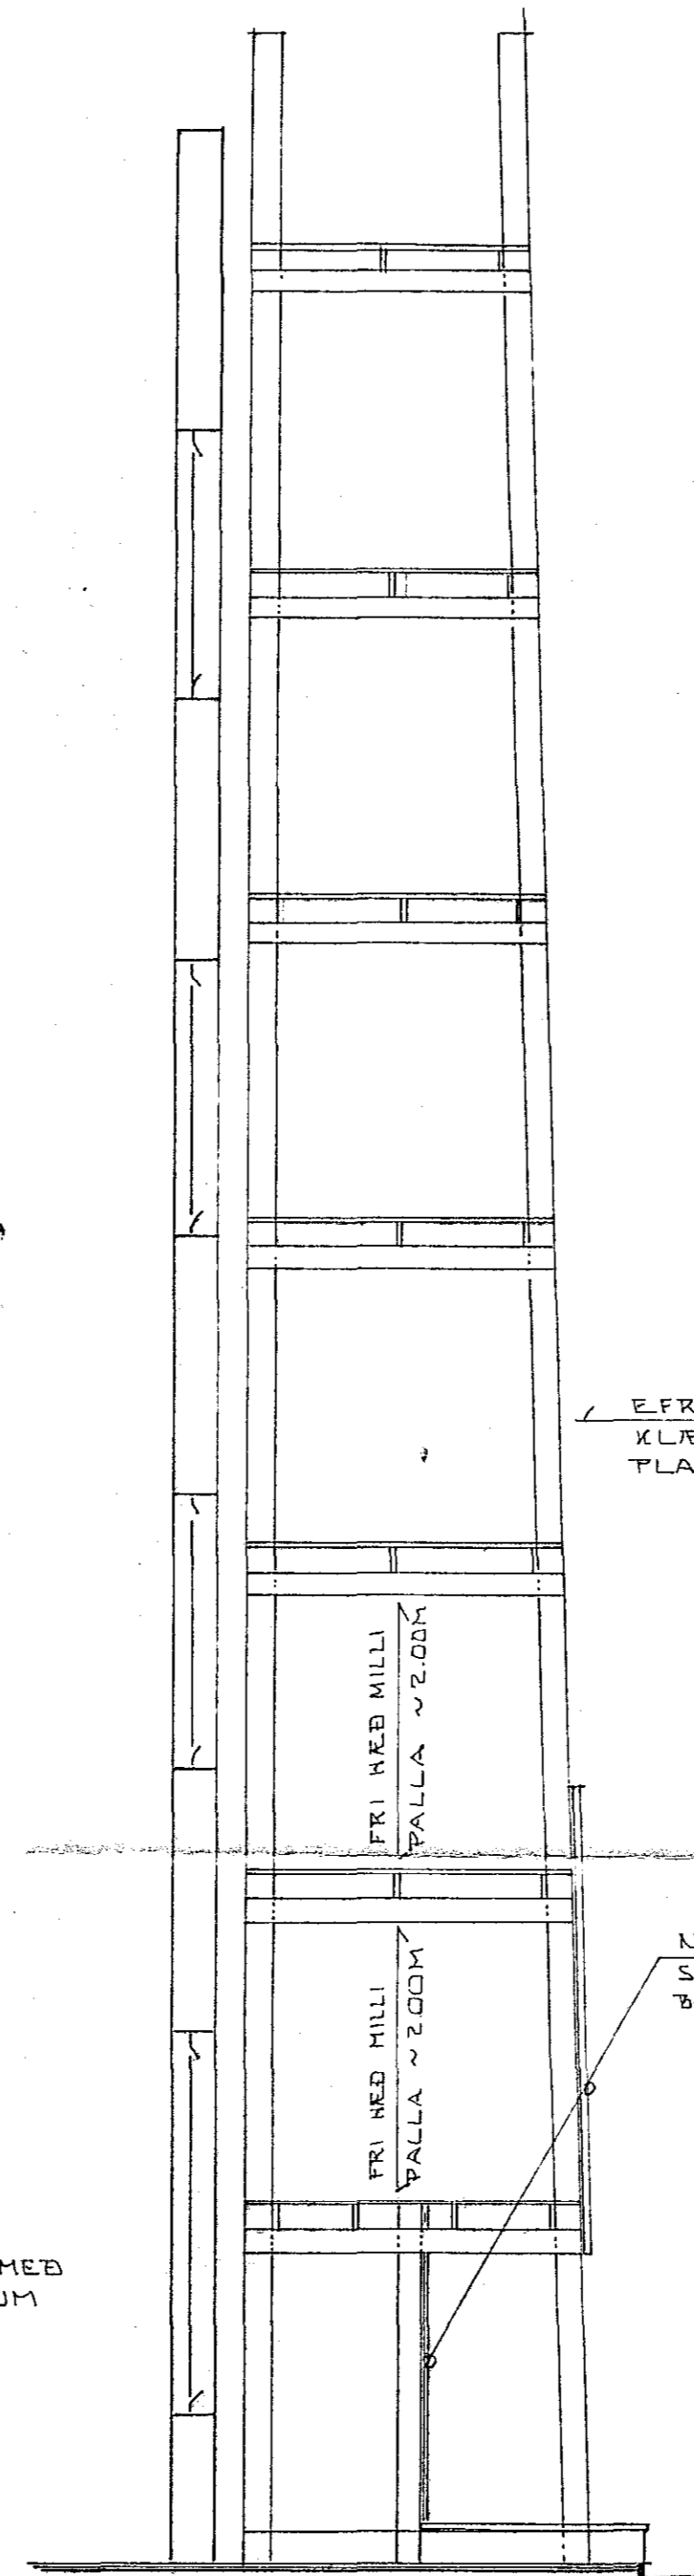

SKASTITUK 25x450  
NEGLDAK 1 STÖÐIR. MEB  
3 STK 31/80 NÖGLUM

EFRÍ HLUTI PALLSINS SKAL  
KLÆDDUR MEB STYRKTU  
PLASTI

NEDSTI HLUTI VINNUPALLSINS  
SKAL KLÆDDUR MEB HEILUM  
ÞAKJAKNISPLÖTUM

LASKAE 2x 80x200 L=400  
2-3 STK 12MM ÞORÐA ÞOLTAR  
UDDIR 700 KOMI SKINNA  
40x40x4 MM

GÖLFID SKAL HEILKLETT, ÞÉTT-  
KLETT MEB AMK. 25x150 ÞORÐUM

EKTUR 25x150 640

NEGLUNE 5 STK. 31/80 (3) NAGLAR

STÖÐIR 50x200

TEINU 30 MM ÞORÐUR HILLI ELÐRI BITA  
TIL FESTINGAR VINNUPALLS VIO HUSID  
FJOLDI OG STABSETNING SKV. AÐJÖRÐUN  
TEKNIFFRÉÐING