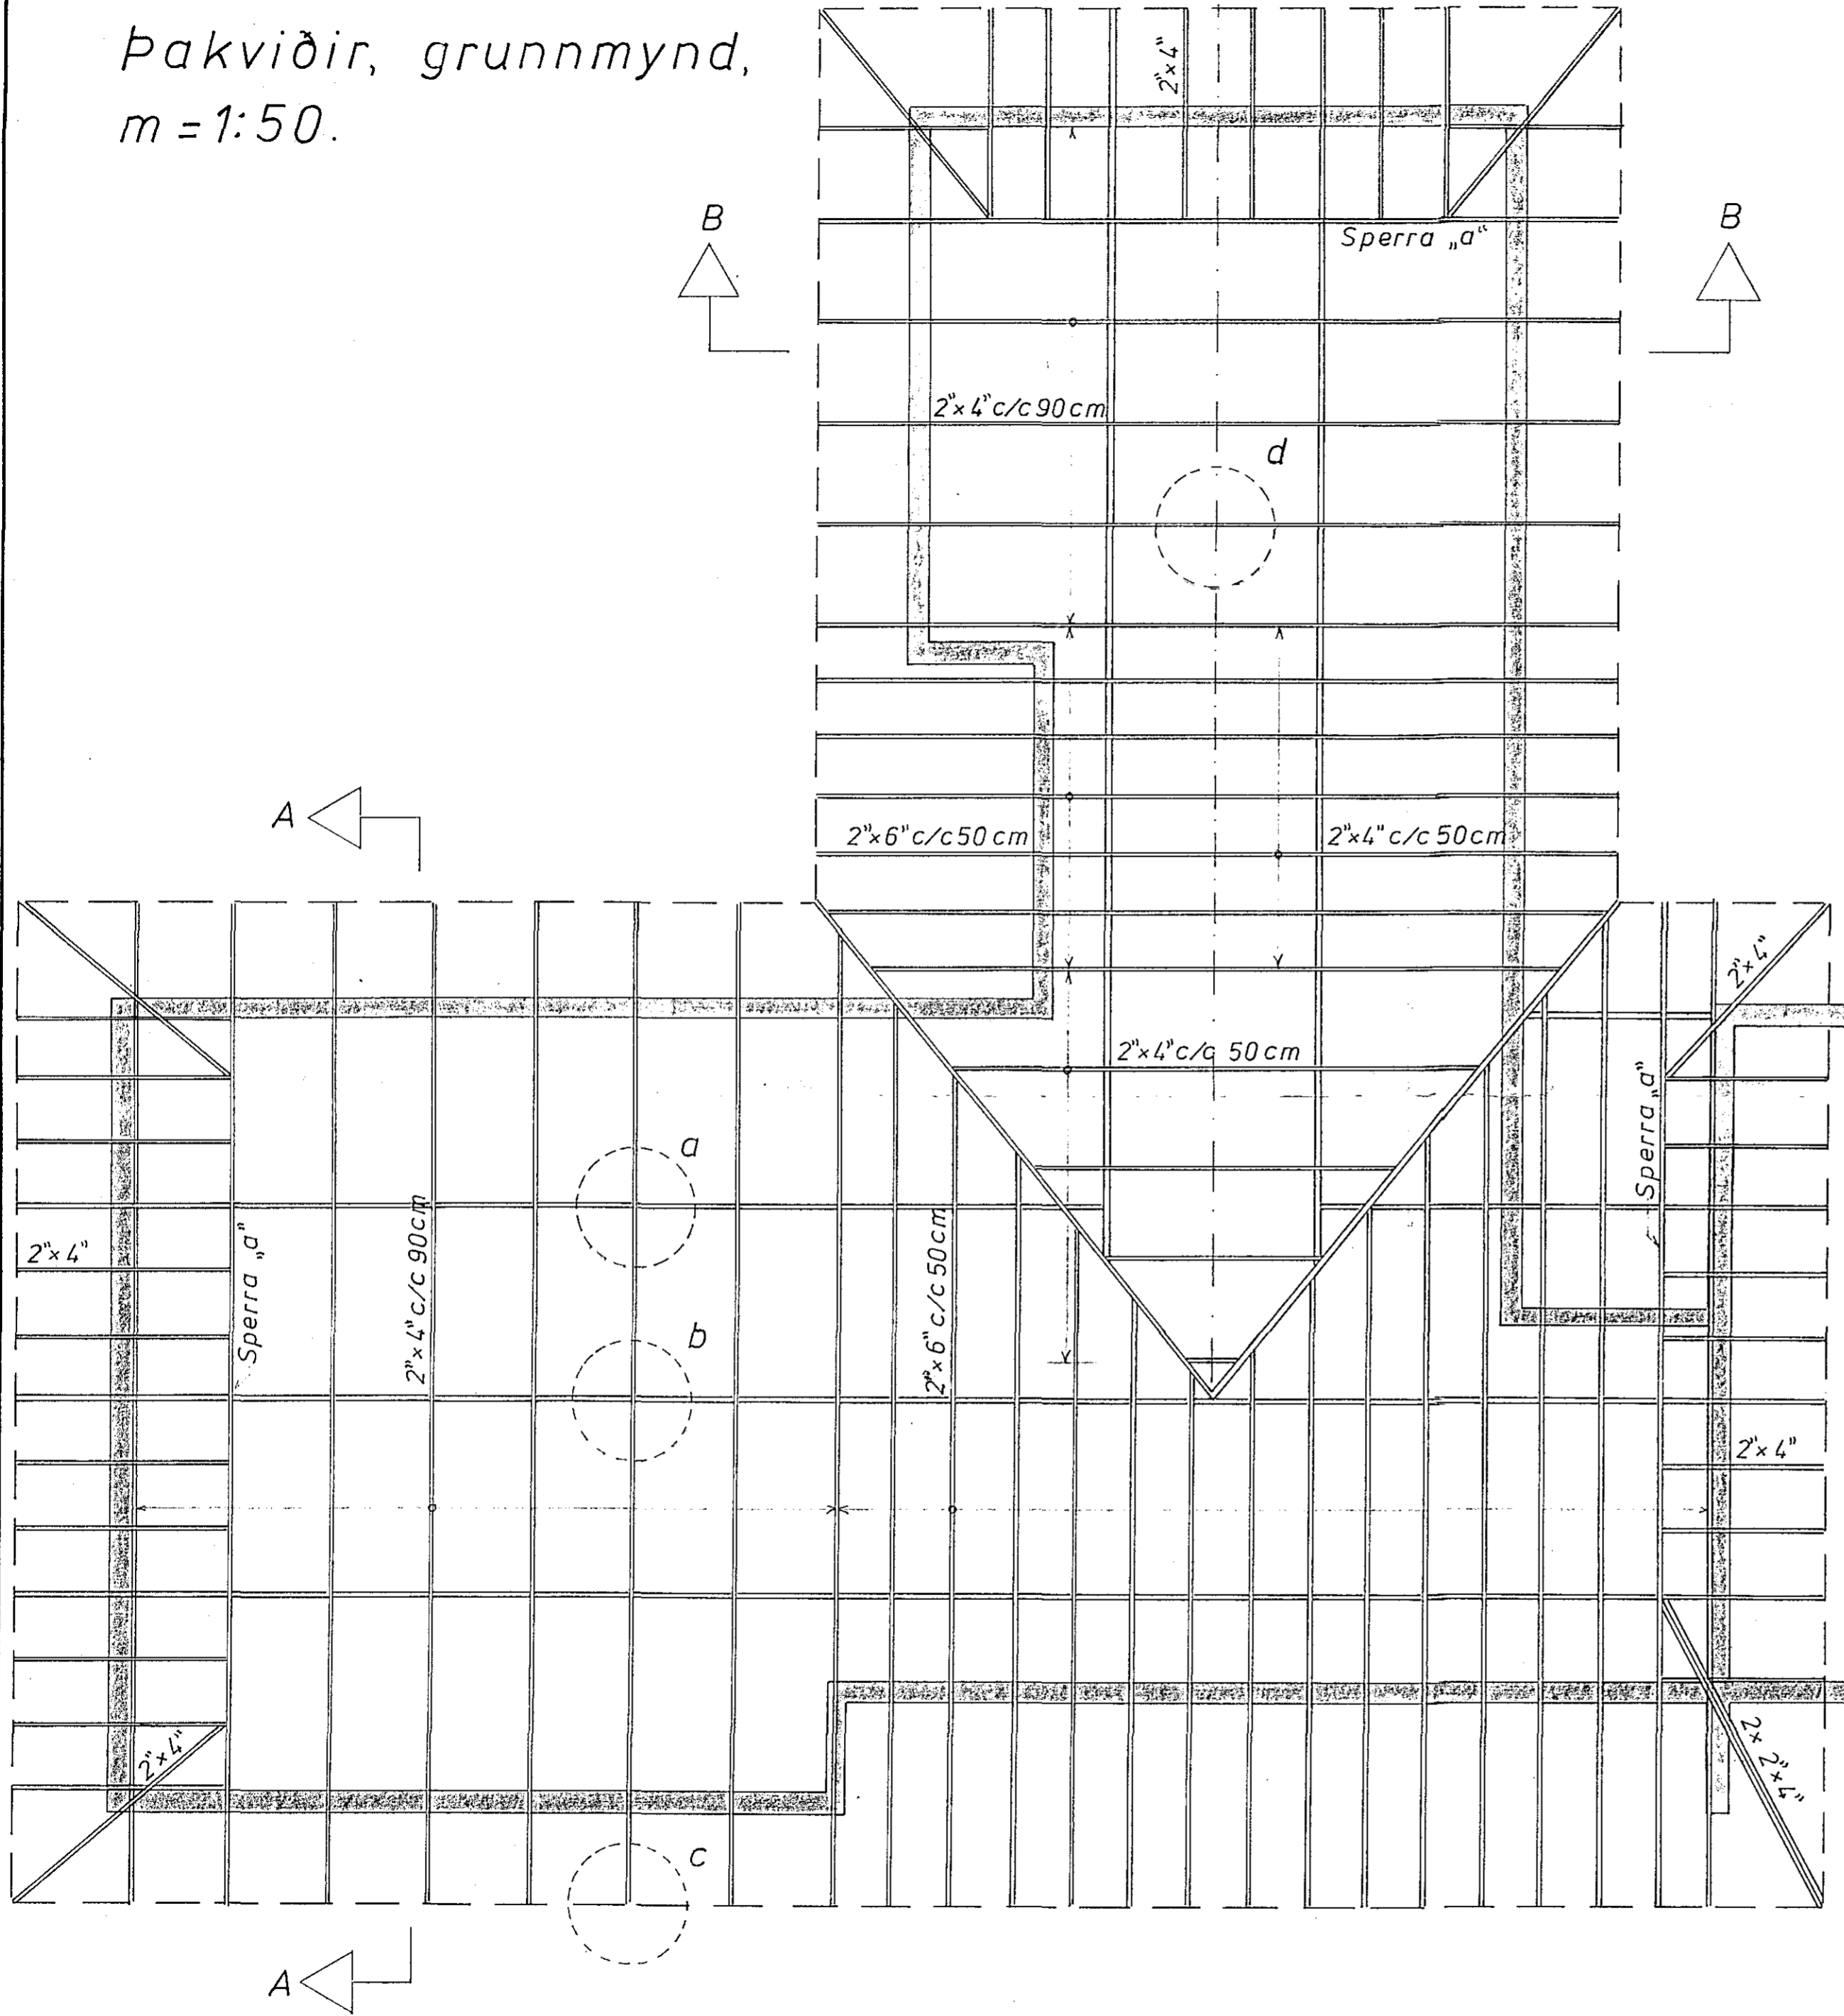

Þakviðir, grunnmynd,  
m = 1:50.

Snið A-A, m = 1:50.

Snið B-B, m = 1:50.

<p><b>HAGVERK</b> VERKFRÆÐISTOFA BANKASTRÆTI 11 SÍMI 26011 Verkafni: Skjólvangur 10</p>	Hannað	07.75.	G.T.
	Teiknað	07.75.	K.J.
	Yfirfarið	18.09.75.	B.K.
	Mælikvarði	1:50.	
Þakviðir, grunnmynd og snið.	Teikning nr.	75028-08	
	Underskrift	Bjarni Kristin	