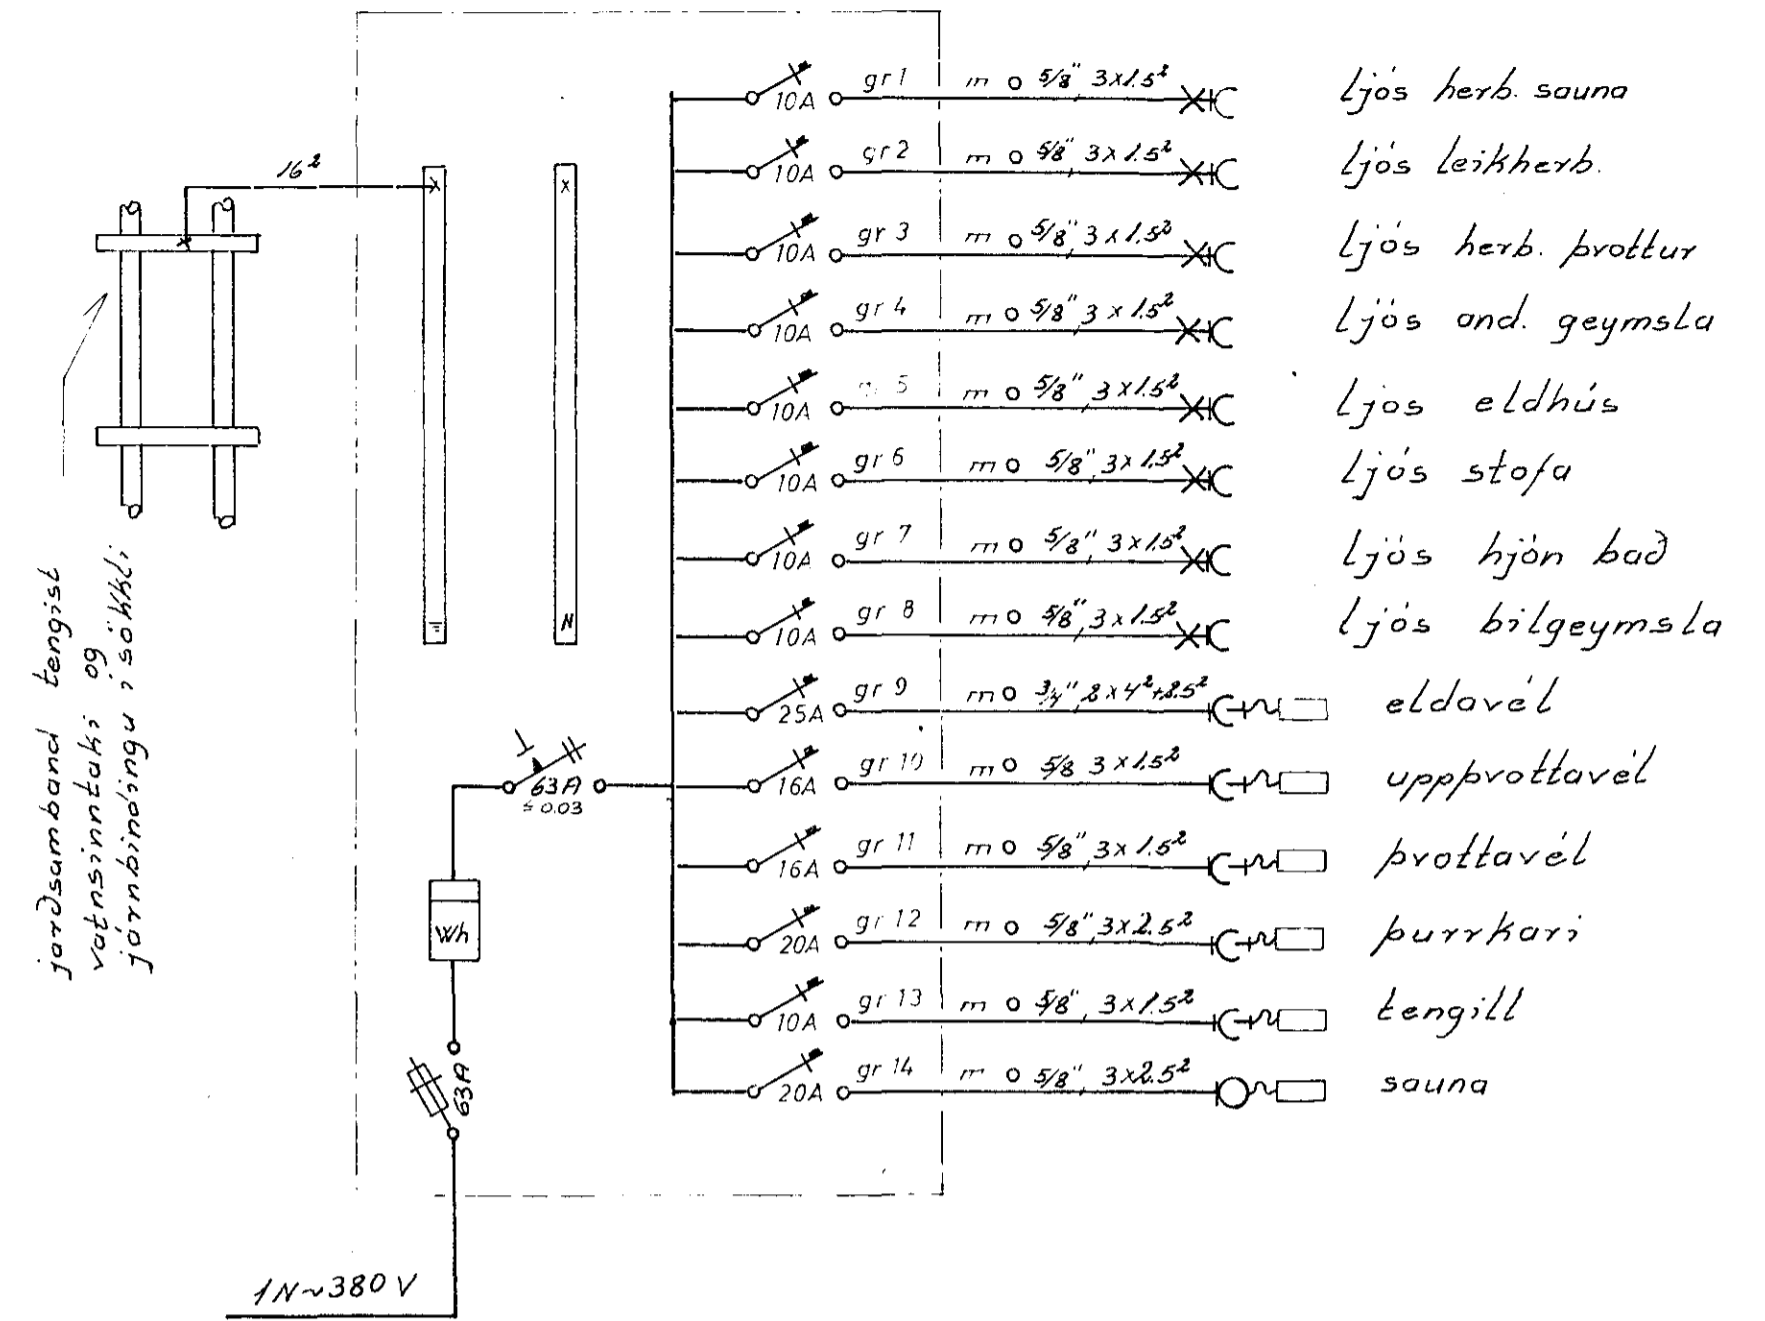

afstada
1:50

einlínunmynd

snid A-A

SKJÓLVANGUR 5		verk: 7609	nó 3/3
rafloagn		mal: 1:50 1:500	
		dags: nov. 76	
		teikn: 66J	
GUDMUNDUR GEIR JÓNSSON			
rafmagnst. fr. mtfi s-52735			