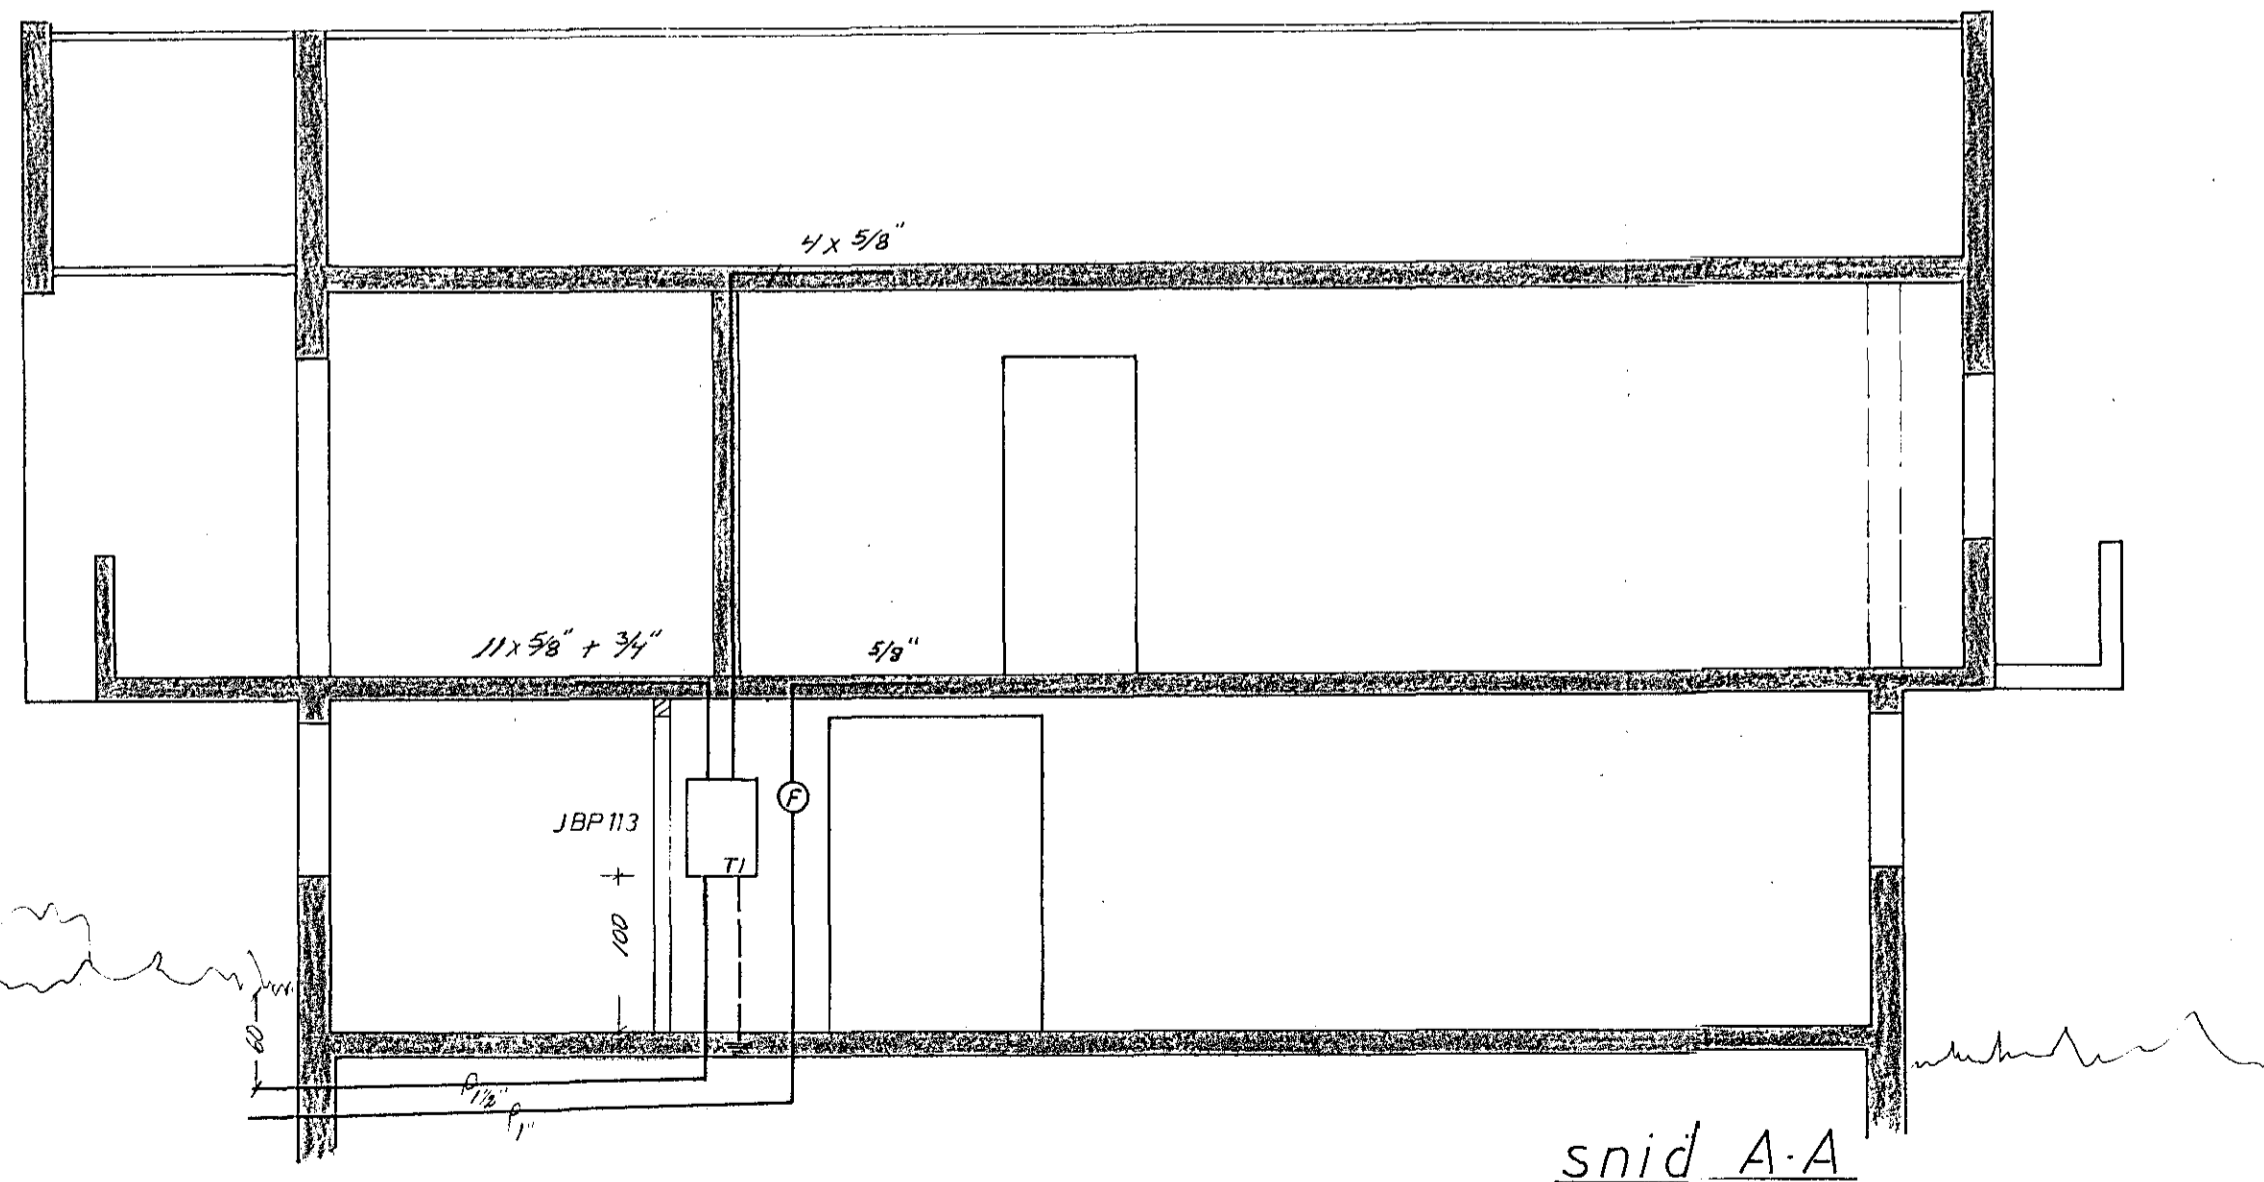

afstada
1:50

einlínunmynd

snid A-A

SKJÓLVANGUR 5		verk: 7609	nó 3/3
rafloagn		mal: 1:50 1:500	
		dags: nov. 76	
		teikn: 66J	
GUDMUNDUR GEIR JÓNSSON			
rafmagnst. fr. mtfi s-52735			