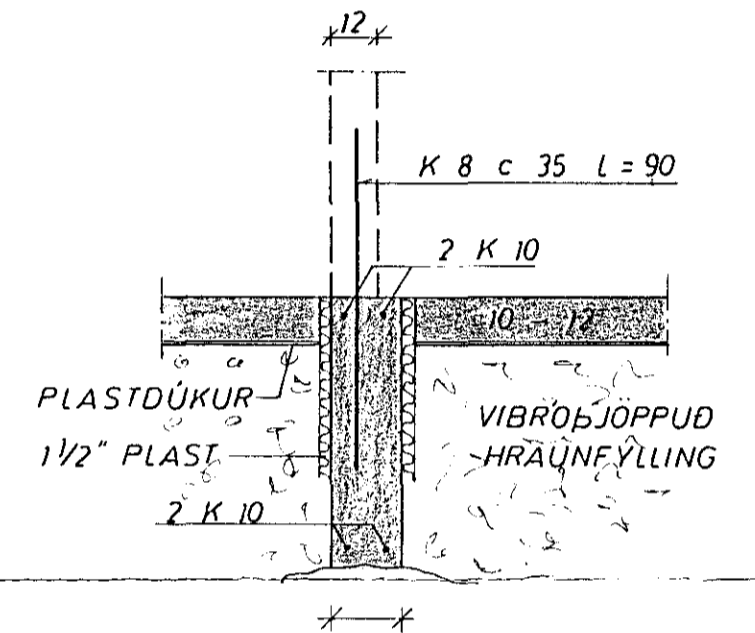

GRUNNMYND 1:50

MÁLSETNING STÉTTA, ÁKVEDST AF EIGANDA,
 EN UNDIRSTÖÐUR SÉU 20 CM BREIÐAR,
 KÓTI Á STÉTT A.M.K 5 CM NEDAR EN PLÖTU.

VEGGUR AÐ LÖDAMÖRKUM

SNID 'I ÚTVEGG 1:20

SNID 'I INNVEGG 1:20

SKÝRINGAR:

UNDIRSTÖÐUR STANDI Á JAFNFÖSTU HRAUNI,
 EKKI MINNA EN 75 cm UNDIR YFIRBORDI, NEMA
 KLÖPP SÉ OFAR ÞÁ MINNST 35 cm STEYPUGÆÐI
 Í UNDIRSTÖÐUM OG GÖLFPLÖTU S 160 SKV. IST. 10
 K MERKIR KAMBSTÁL KS 40
 c — FJARLÆGD MILLI JARNA MIDJU Á MIDJU.
 MESTA ÁLAG Á GRUNN 3,3 KG / CM²

SETJA SKAL K 10 c 20 LÖÐRETT OG K 10 c 30 LARÉTT
 Í INNRI HLID VEGGJA, ÞAR SEM EINHLIDA
 FYLING KEMUR
 Í STEYPUSKIL KOMI K 8 c 35 L=90, NEMA
 ANNAÐ SÉ SÝNT.
 UNDIRSTRIKUD MÁL ERU MÁL, SEM HAFNA BREYTT.