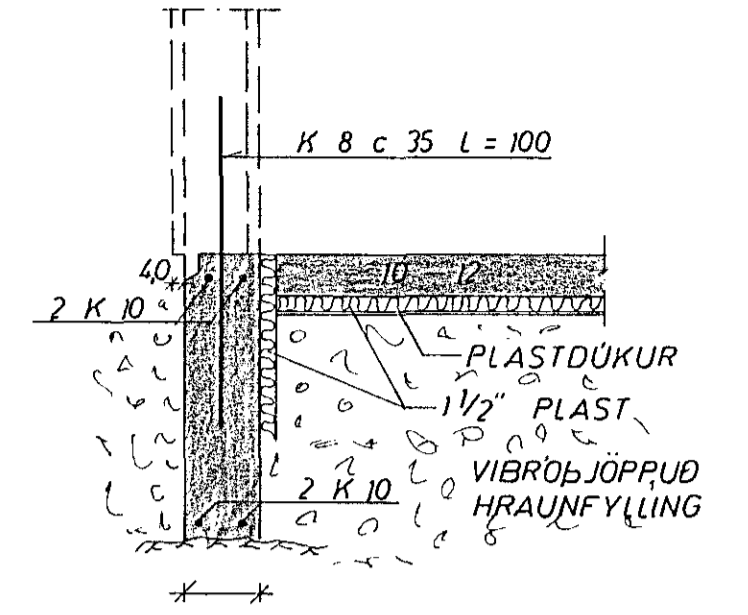

GRUNNMYND 1:50

MÁLSETNING STÉTTA, ÁKVEDST AF EIGANDA,
 EN UNDIRSTÖÐUR SÉU 20 CM BREIÐAR,
 KÓTI Á STÉTT A.M.K 5 CM NEDAR EN PLÖTU.

VEGGUR AÐ LÖDAMÖRKUM

SNID 'I ÚTVEGG 1:20

SNID 'I INNVEGG 1:20

SKÝRINGAR:

UNDIRSTÖÐUR STANDI Á JAFNFÖSTU HRAUNI,
 EKKI MINNA EN 75 cm UNDIR YFIRBORDI, NEMA
 KLÖPP SÉ OFAR ÞÁ MINNST 35 cm STEYPUGÆÐI
 Í UNDIRSTÖÐUM OG GÖLFPLÖTU S 160 SKV. IST. 10
 K MERKIR KAMBSTÁL KS 40
 c — FJARLÆGD MILLI JARNA MIDJU Á MIDJU.
 MESTA ÁLAG Á GRUNN 3,3 KG / CM²

SETJA SKAL K 10 c 20 LÖÐRETT OG K 10 c 30 LARÉTT
 Í INNRI HLID VEGGJA, ÞAR SEM EINHLIDA
 FYLING KEMUR
 Í STEYPUSKIL KOMI K 8 c 35 L=90, NEMA
 ANNAÐ SÉ SÝNT.
 UNDIRSTRIKUD MÁL ERU MÁL, SEM HAFNA BREYTT.