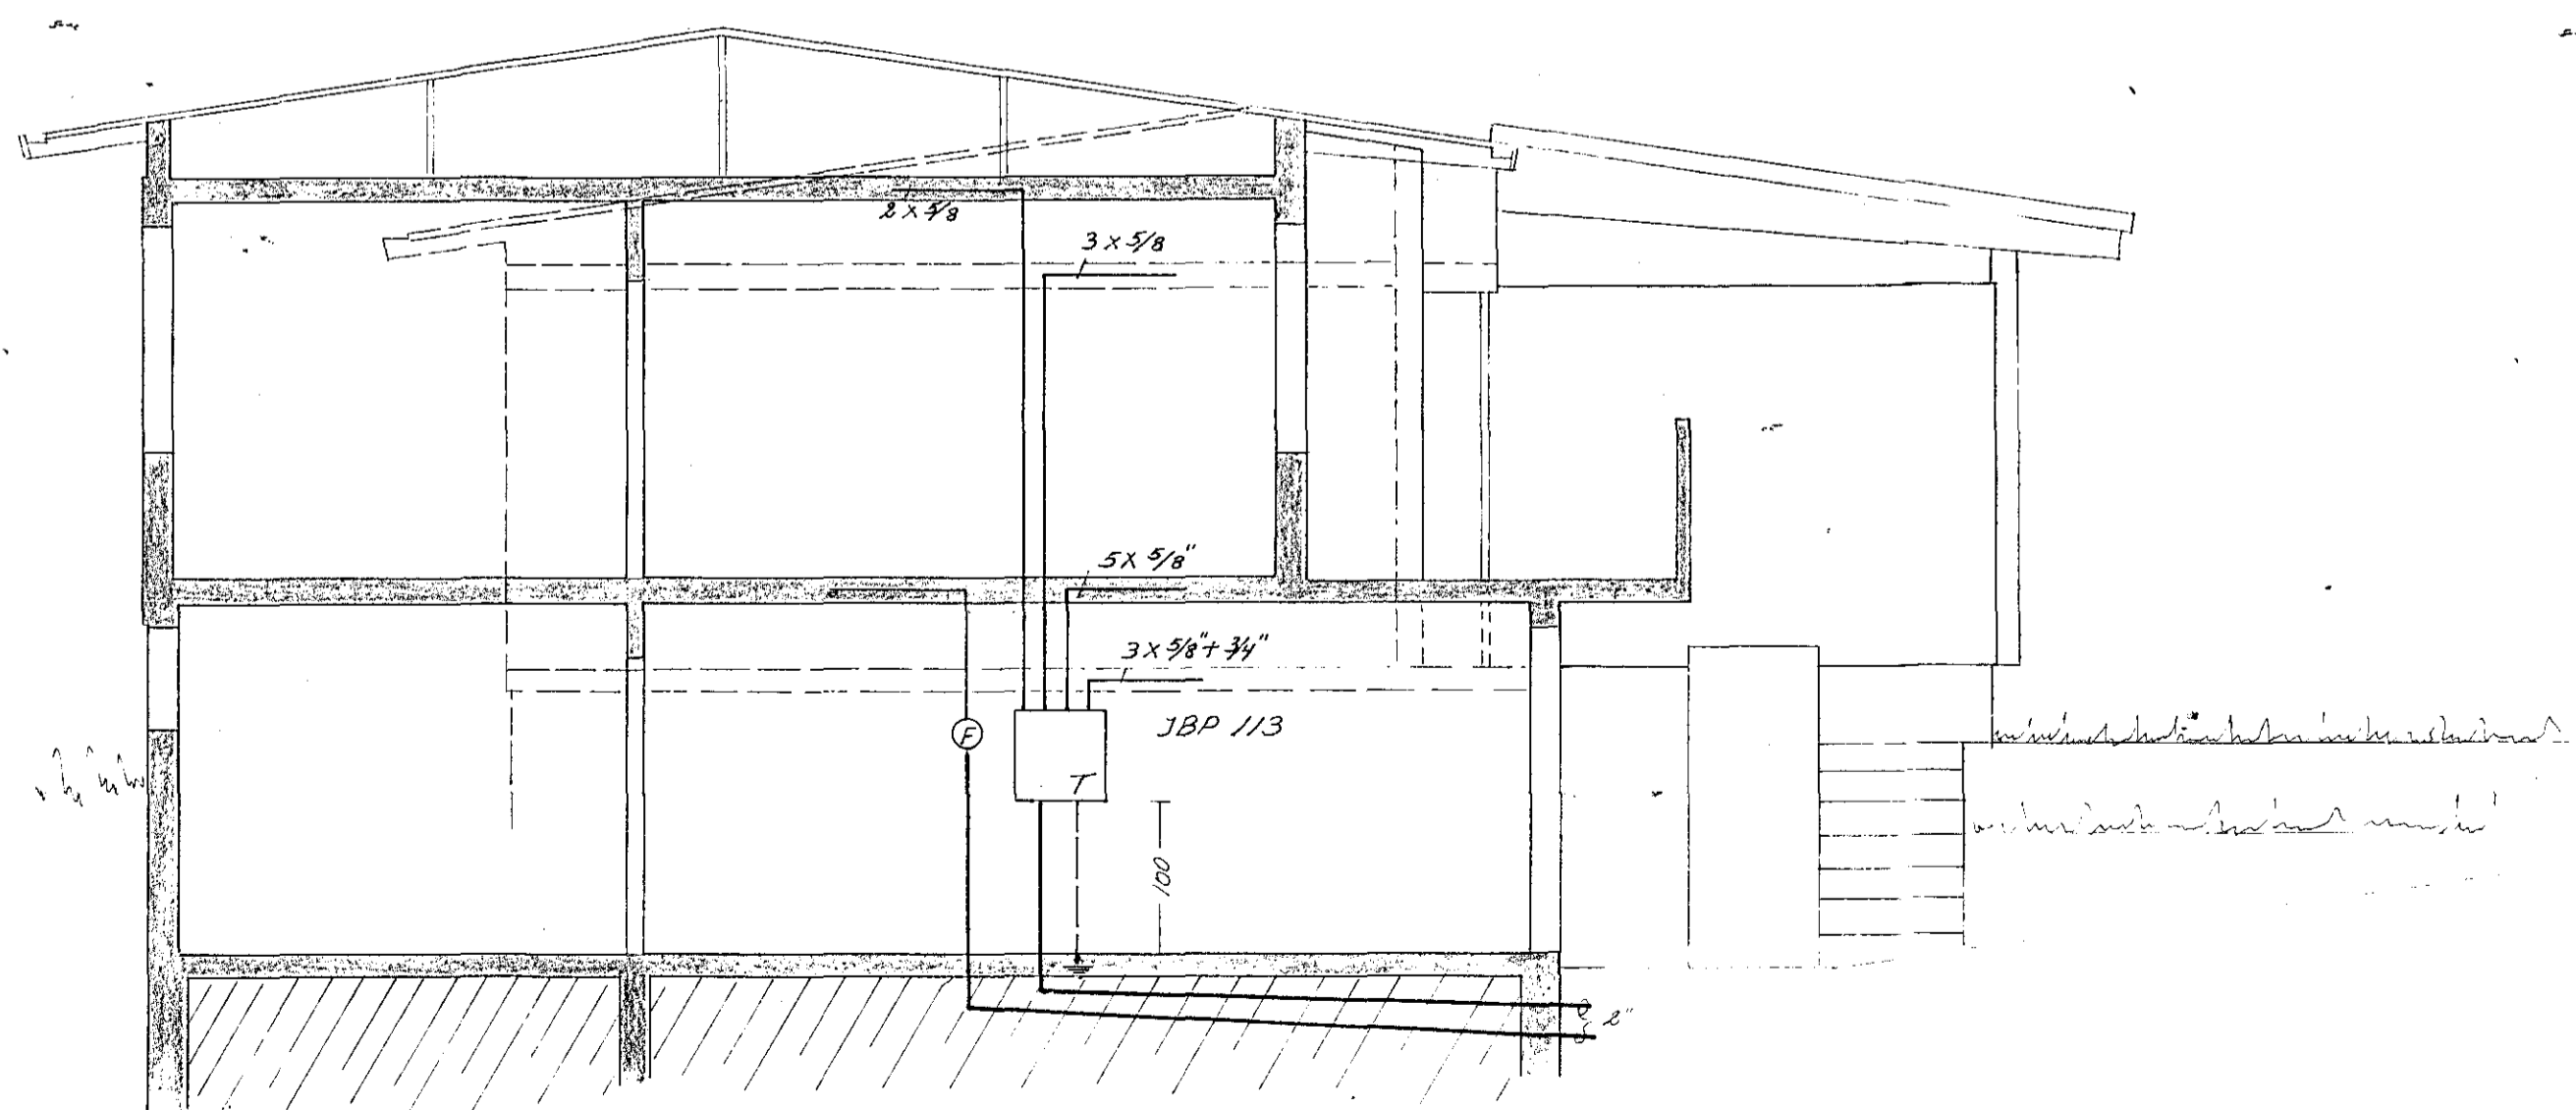

afstada  
1:500

einlínunmynd

snid A-A

SKJÓLVANGUR 6		verk:	7510	no	3/3
raflögn		mal:	1:50		
afstada snid einlínunmynd		dags:	20 des. '75		
Guðm. Geir Jónsson					