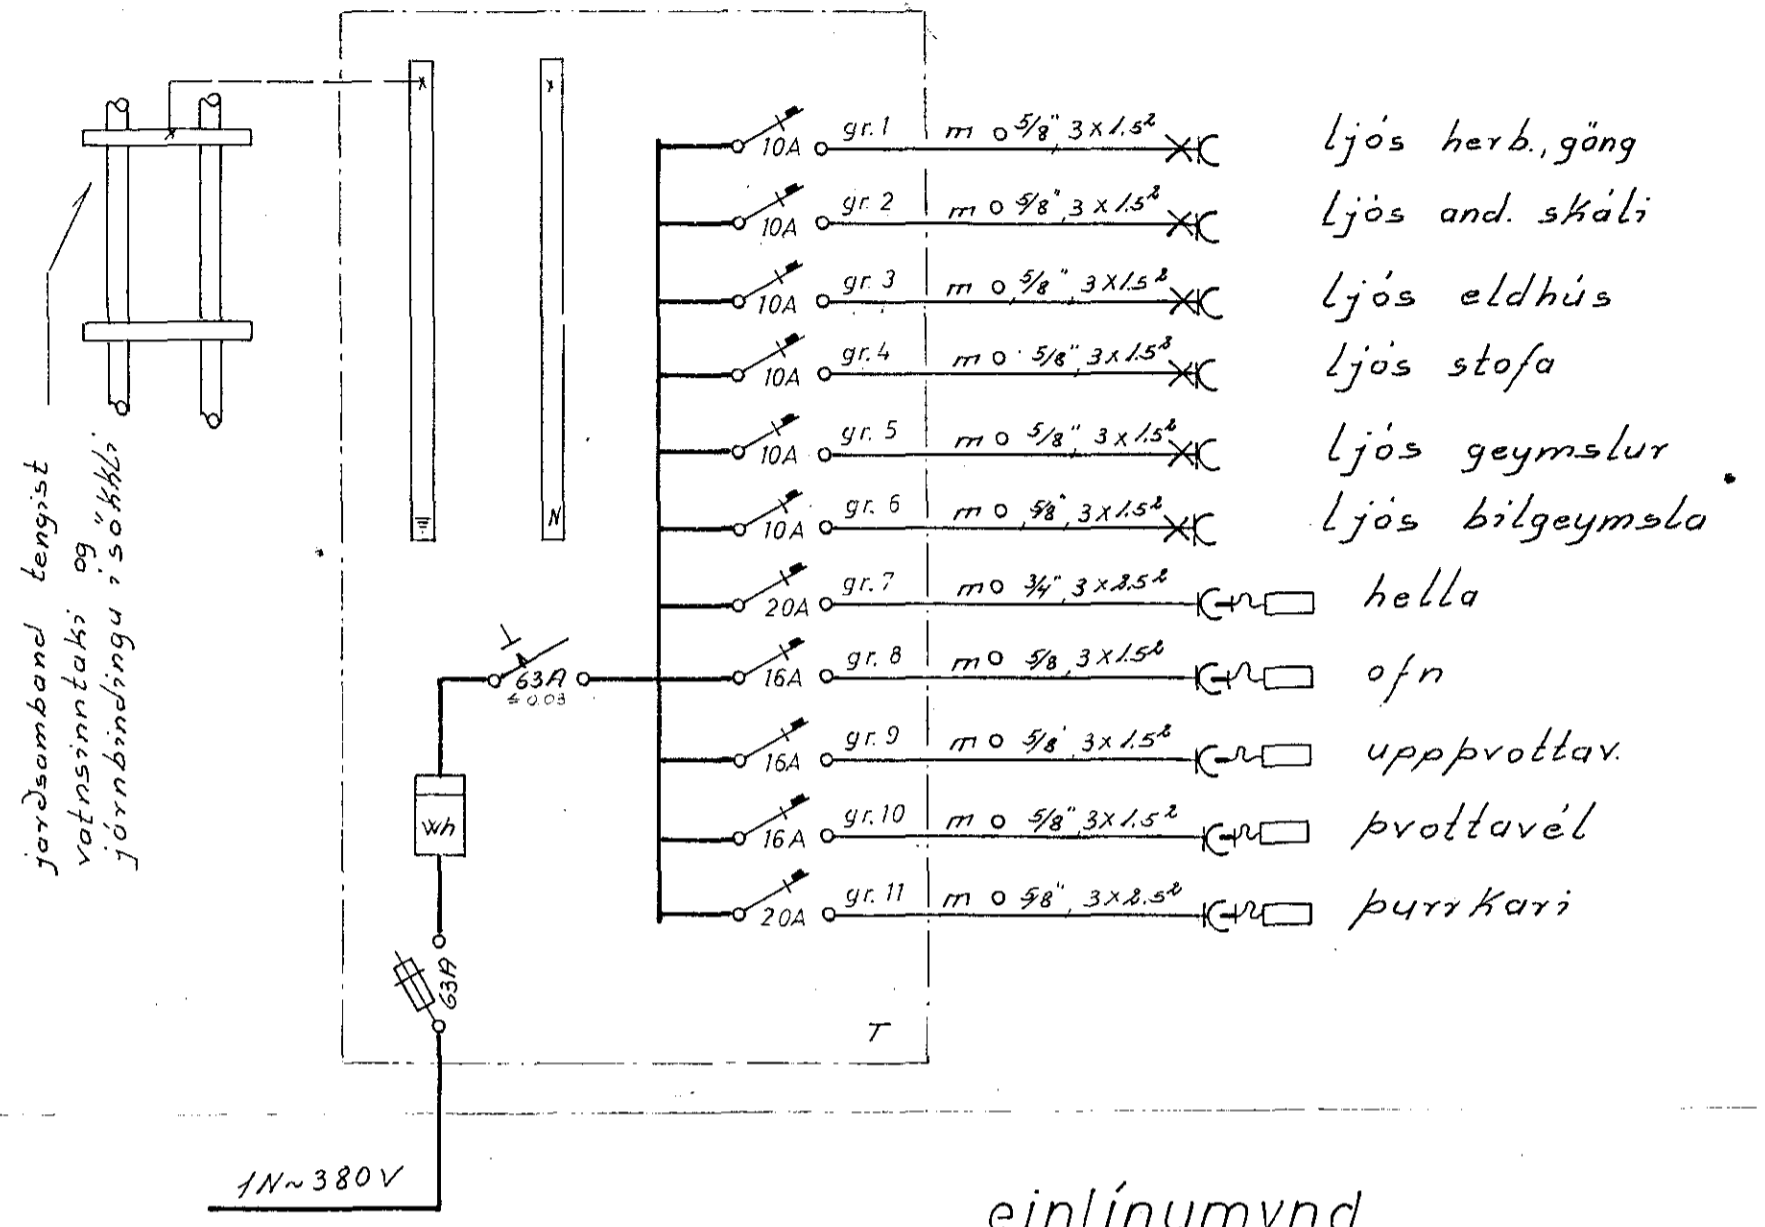

afstada  
1:500

einlínunmynd

snid A-A

SKJÓLVANGUR 6		verk:	7510	no	3/3
raflögn		mal:	1:50		
afstada snid einlínunmynd		dags:	20 des. '75		
Guðm. Geir Jónsson					