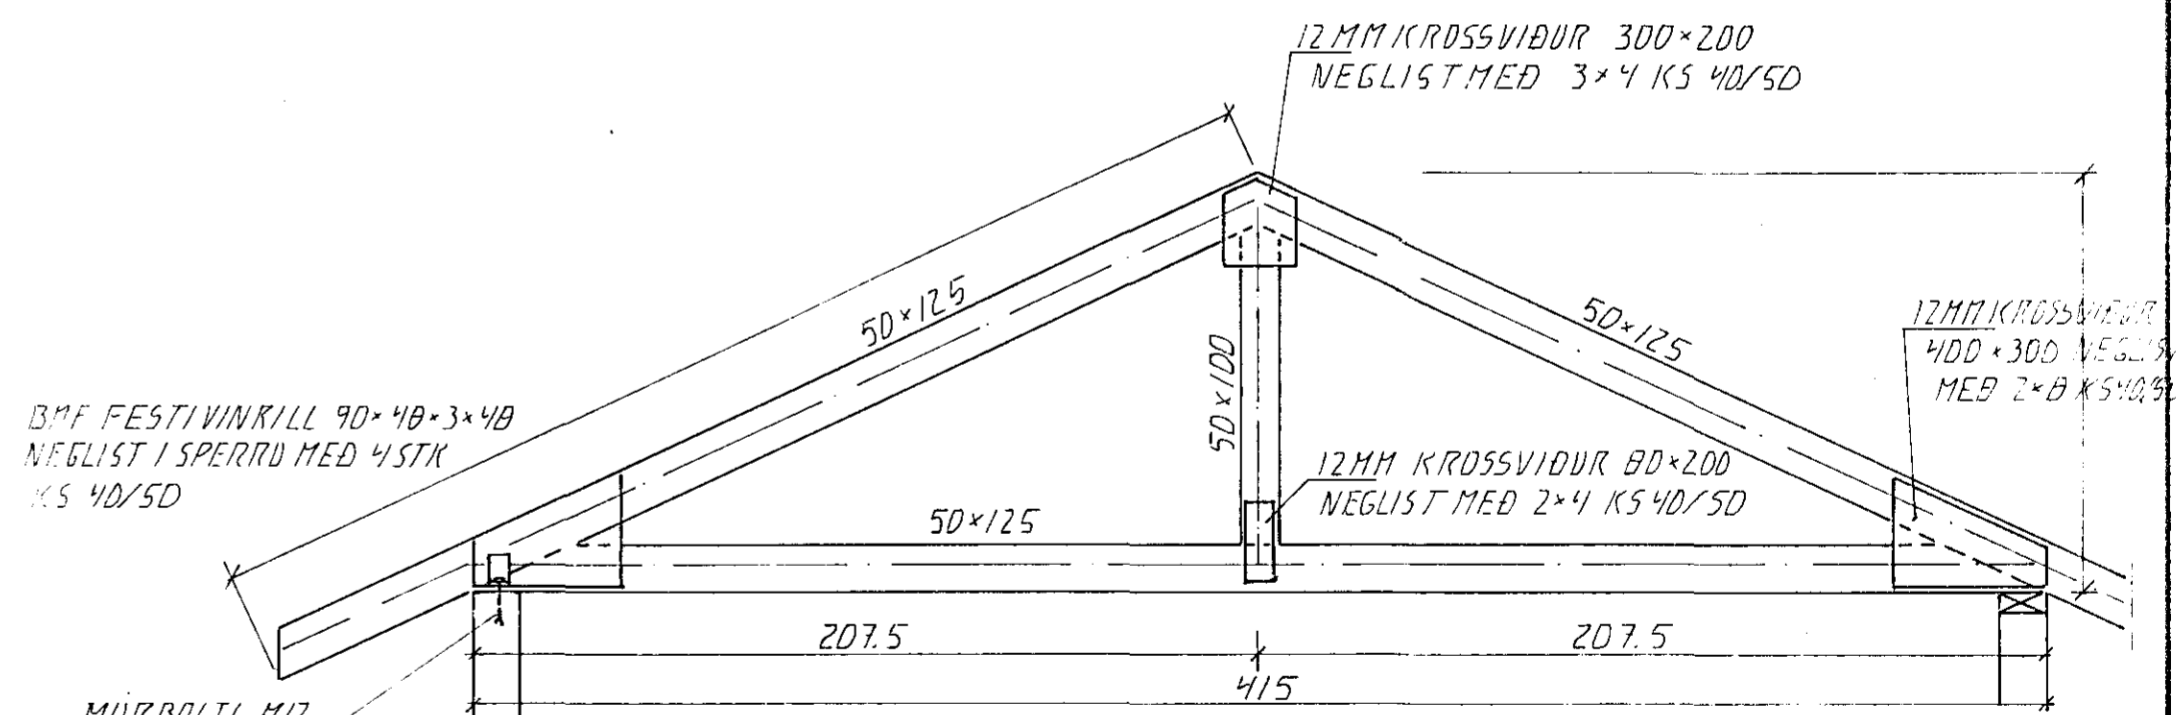

SPERRA/STOÐ. 1:10

GRUNNMÝND. 1:50

15CM STEYPTUR KB 1/25 # 1 MIDJUM VEGG

KRAFTSPEPRA I BILGEYMSLU. 1:20

KRAFTSPEPRA SJÁ SERMYND

BR NR		DAGS		EÐLI BREVINGAR		SIGN	
SKÓGARHLÍÐ 1 HAFNARFIRÐI				DAGS AGÚST 92			
ÞAKVIRKI				HANNAÐ 4.21			
				TEIKNAD 4.21			
				VERK NR 9240			
MÆLIKV. 1:50, 1:20 1:10				SIGURÐUR ÞORLEIFSSON TEKNIFRÆÐINGUR F.T.F.I.			
STRANDGÖTU 11		HAFNARFIRÐI		SÍMI 54751/54255		BLAD NR 1-04	