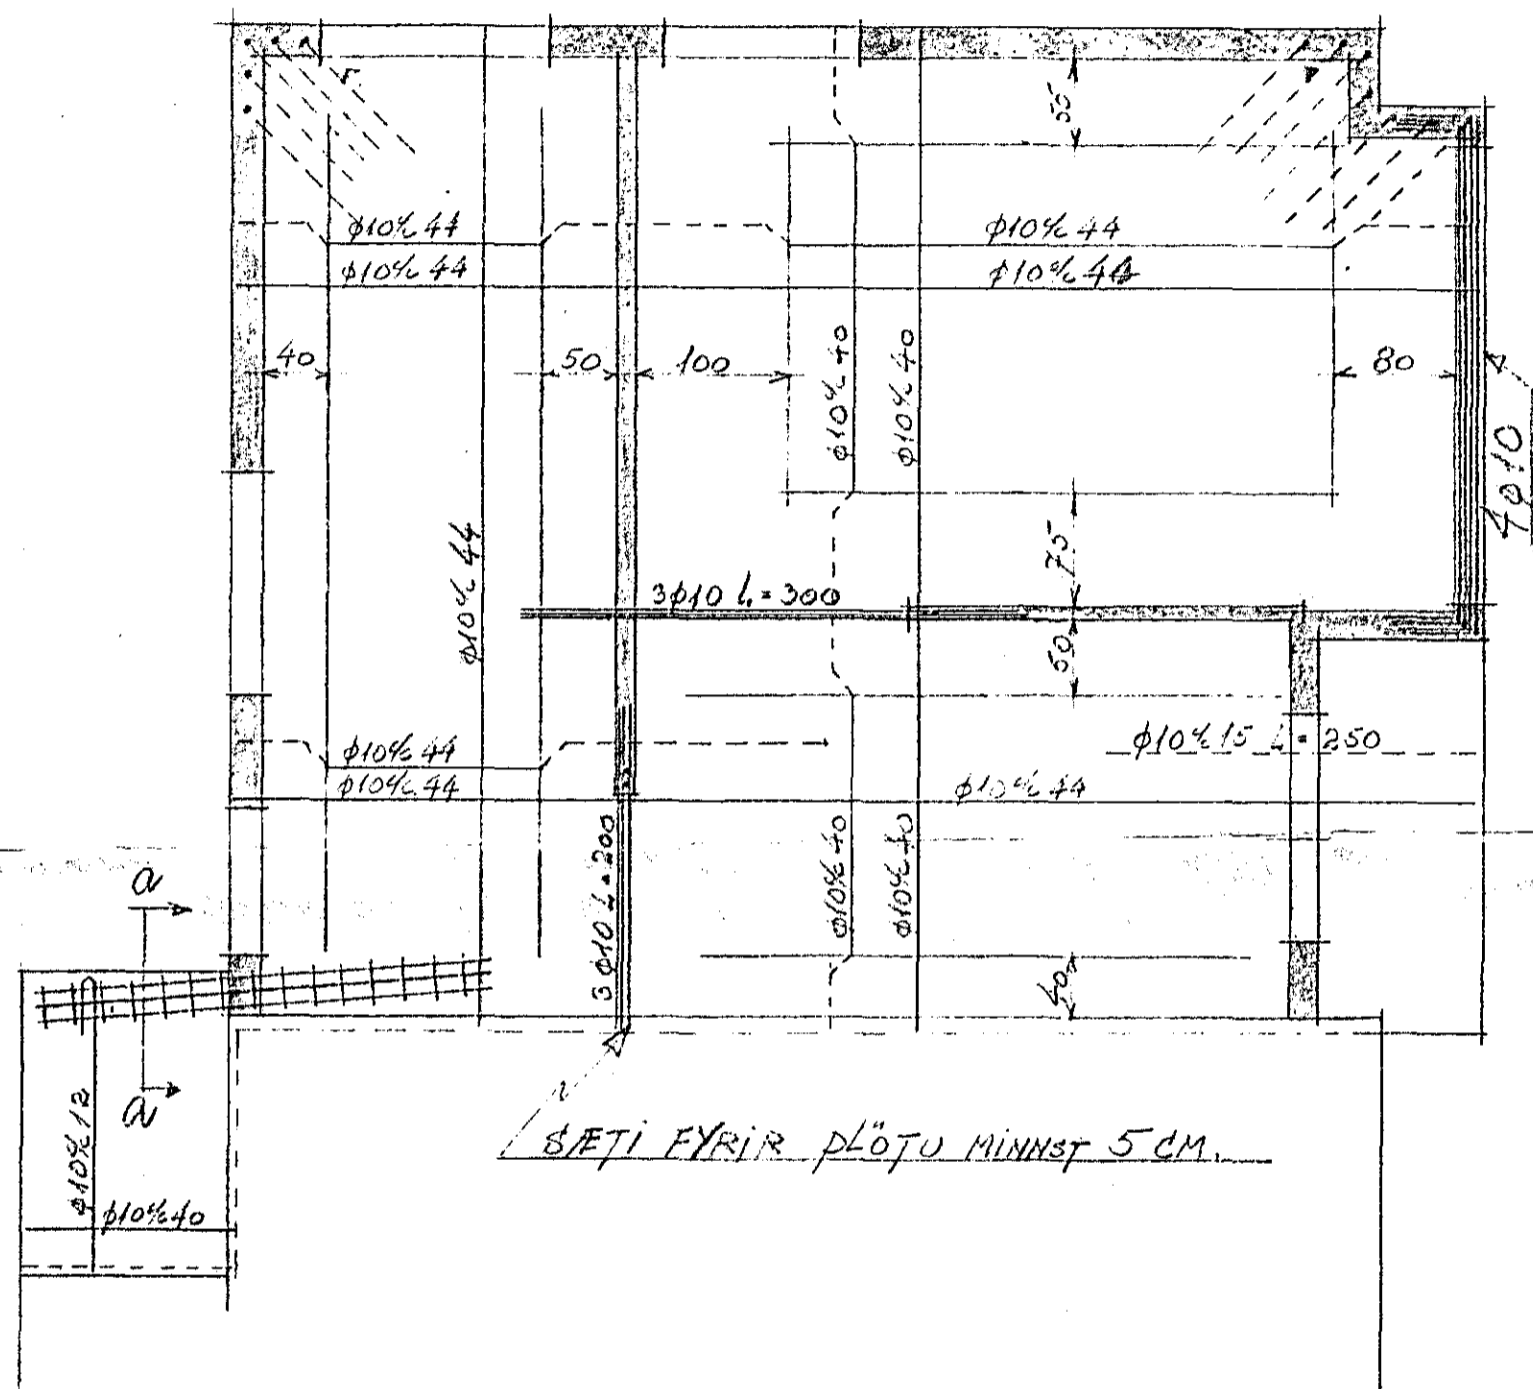

Ø10 - ÞESSI JARN NAI 100 CM HÍÐUR  
VEGG OG 100 CM INN A PLÖTU

PLATA YEIR KJALLARA  
KVARDI 1:50

YEIR DYR OG GLUGGA KOMI 3 Ø10  
NEMA ANNAÐ SE SÍNT A TEIKNINGU.  
PLÖTUÞYKKT 12 CM.

SKULASKEIÐ 10  
JARNBENT STEINSTEYPA