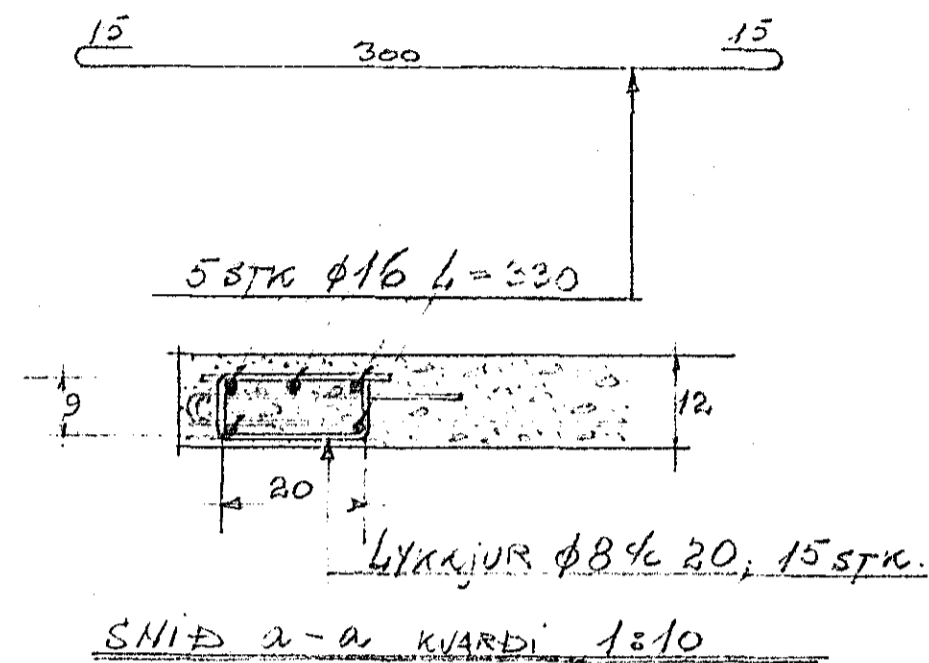

Ø10 - ÞESSI JARN NAI 100 CM HÍÐUR  
VEGG OG 100 CM INN A PLÖTU

PLATA YEIR KJALLARA  
KVARDI 1:50

YEIR DYR OG GLUGGA KOMI 3 Ø10  
NEMA ANNAÐ SE SÍNT A TEIKNINGU.  
PLÖTUÞYKKT 12 CM.

SKULASKEIÐ 10  
JARNBENT STEINSTEYPA