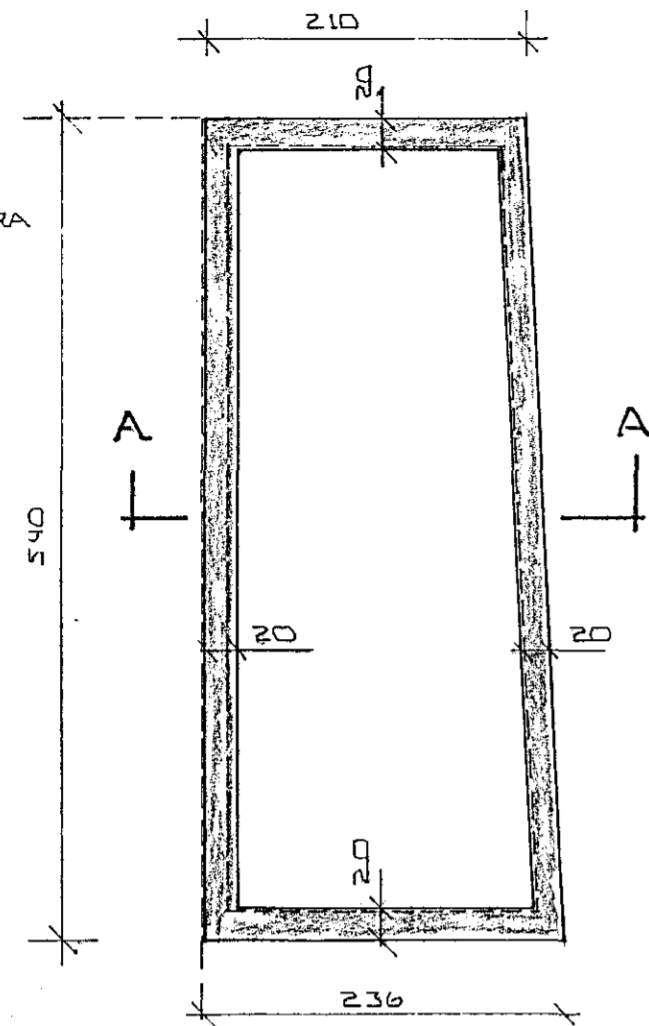

UTLINDR ELDRA  
HD55

GRUNNMYND UNDIRSTÖÐUR 1:50

GRUNNMYND HÆÐ 1:50

PLATAN SKAL STEYPT MED 3% HALLA AFTUR  
OG SKAL VELPUSSUÐ  
BERA SKAL Í UMF. VANDEX SUPER EDA  
TÆK UMF MONOSILAN Í PLOTUNN EPTIR  
AD STEYPAU ER ÞORNUÐ

EINADGRA SKAL UNDIR PLOTU  
MED 3\* PLAST

SNID A-A 1:20

SKYRINGAR

GRÁFIÐ SKAL FYRIR UNDIRST. NIÐUR Á FASTAN BOTN  
HREINSA SKAL ALLAN LIFRÆMANN ÞAKVEG ÚR HUSSTEDI  
FYLING INN Í UNDIRST SKAL VERA FRÓSTOKUGG  
OLL STEYPA SKAL VERA 5 ZOO