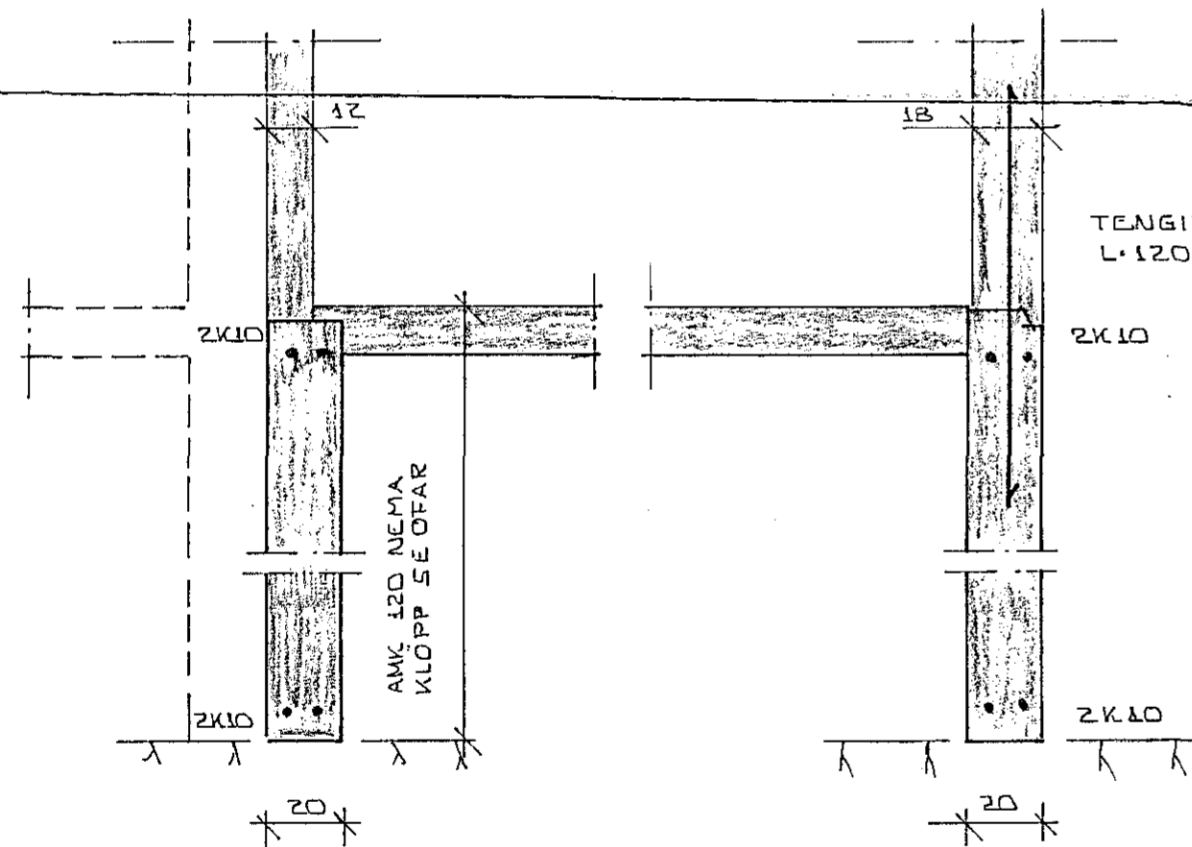

UTLINDR ELDRA  
HD55

GRUNNMYND UNDIRSTÖÐUR 1:50

GRUNNMYND HÆÐ 1:50

PLATAN SKAL STEYPT MED 3% HALLA AFTUR  
OG SKAL VELPUSSUÐ  
BERA SKAL Í UMF. VANDEX SUPER EDA  
TÆK UMF MONOSILAN Í PLOTUNN EPTIR  
AD STEYPAU ER ÞORNUÐ

EINADGRA SKAL UNDIR PLOTU  
MED 3\* PLAST

SNID A-A 1:20

SKYRINGAR

GRÁFIÐ SKAL FYRIR UNDIRST. NIÐUR Á FASTAN BOTN  
HREINSA SKAL ALLAN LIFRÆMANN ÞAKVEG ÚR HUSSTEDI  
FYLING INN Í UNDIRST SKAL VERA FRÓSTOKUGG  
OLL STEYPA SKAL VERA 5 ZOO