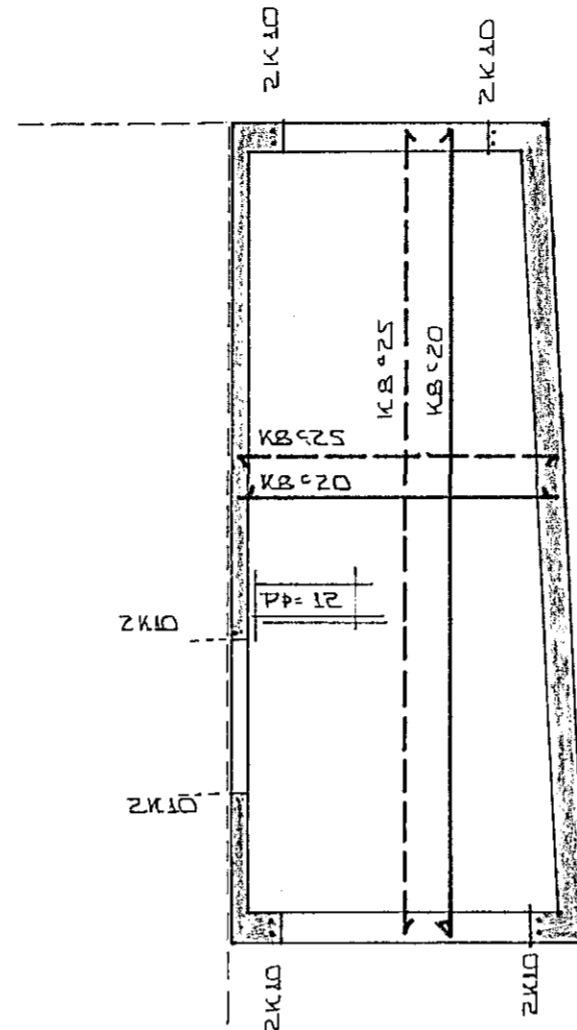

UTLINDR ELDRA  
HD55

GRUNNMYND UNDIRSTÖÐUR 1:50

GRUNNMYND HÆÐ 1:50

PLATAN SKAL STEYPT MED 3% HALLA AFTUR  
OG SKAL VELPUSSUÐ  
BERA SKAL Í UMF. VANDEX SUPER EDA  
TÆK UMF MONOSILAN Í PLOTUNN EPTIR  
AD STEYPAU ER ÞORNUÐ

EINADGRA SKAL UNDIR PLOTU  
MED 3\* PLAST

SNID A-A 1:20

SKYRINGAR

GRÁFIÐ SKAL FYRIR UNDIRST. NIÐUR Á FASTAN BOTN  
HREINSA SKAL ALLAN LIFRÆMANN ÞAKVEG ÚR HUSSTEDI  
FYLING INN Í UNDIRST SKAL VERA FRÓSTOKUGG  
OLL STEYPA SKAL VERA 5 ZOO