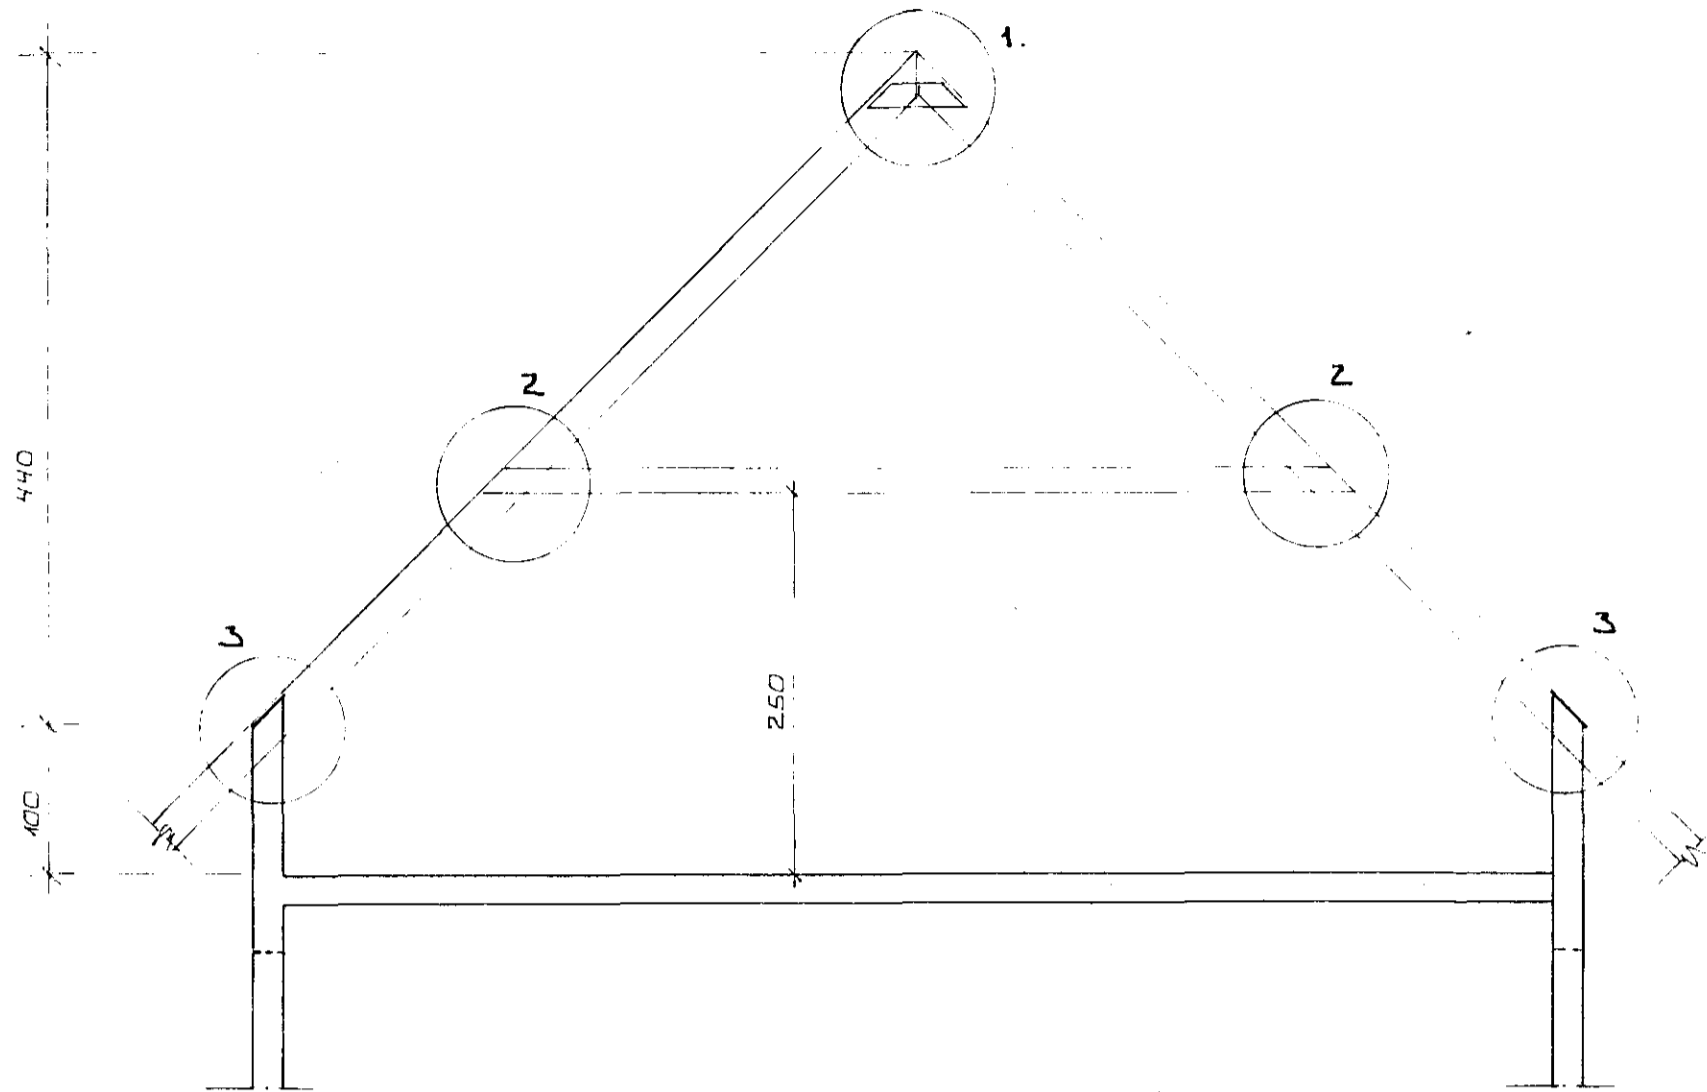

GRUNNMYND ~ 1:50

SNID E - E ~ 1:50

SKÝRINGAR:

ALMENTNAR SKÝRINGAR OG SKYMDIK
SJA TEIKN NR.

BR. NR.	DAGS	EDLI BREVTINGAR	SIGN.
SUDURVANGUR 13 HAFNARFIRÐI.			DAGS MARS '83
ÞAKVIRKI			HANNAÐ <i>[Signature]</i>
MÆLIKV. ~ 1:50			TEIKNAR <i>[Signature]</i>
SIGURÐUR ÞORLEIFSSON TEKNIFRÆÐINGUR F.T.F.I.			VERK NR. 8305
STRANDGÖTU 11 HAFNARFIRÐI SÍMI 54751			BLAD NR.