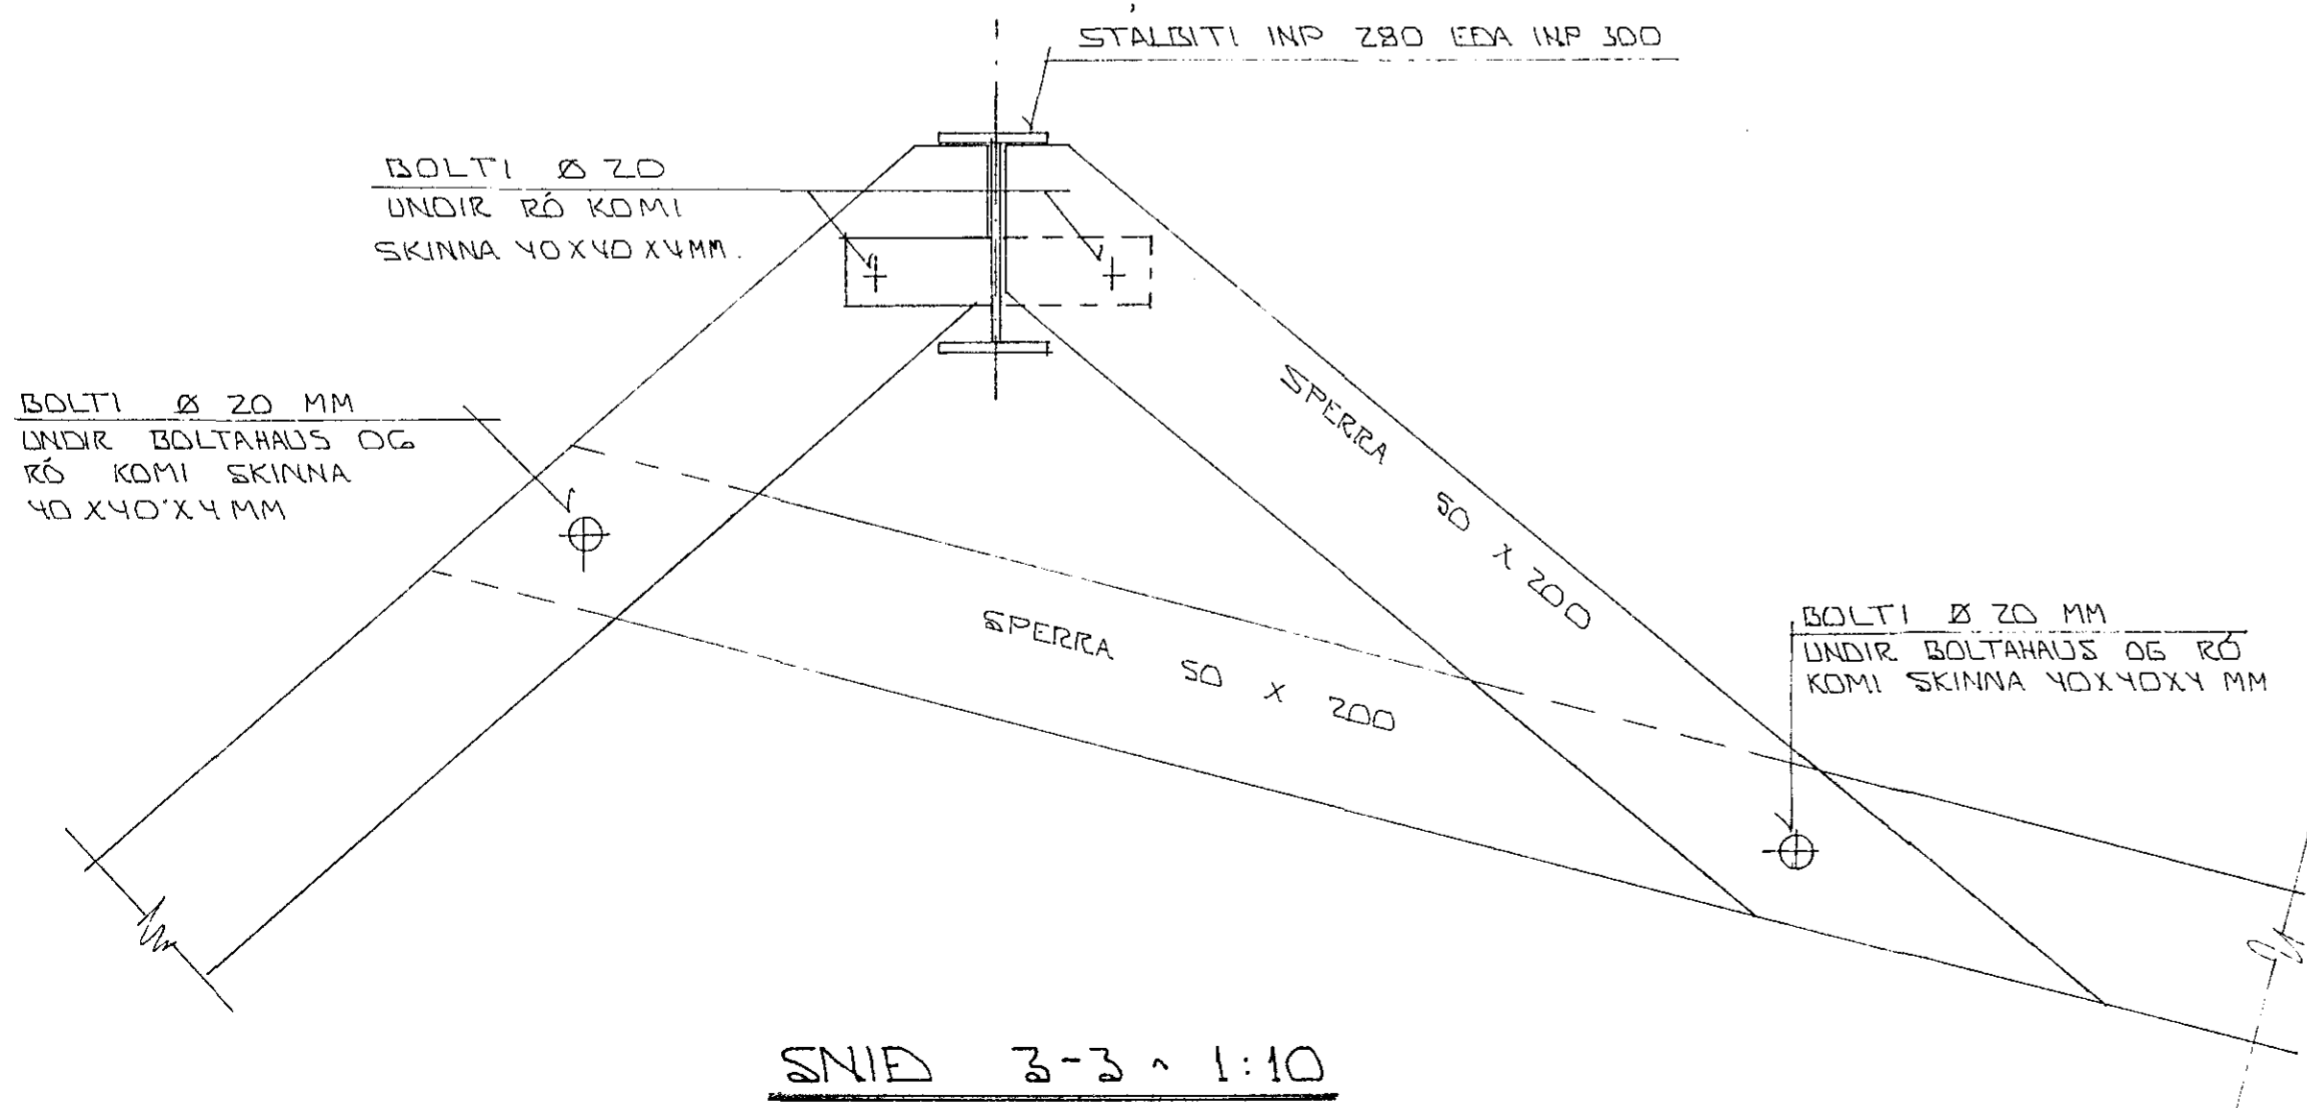

SNID 2-2 \cdot 1:10

SNID 4 \cdot 1:10

SNID 3-3 \cdot 1:10

SKÝRINGAR:

ALMENNAR SKÝRINGAR SJÁ BL. NR. 1-01
SNID MEKKT 2 - 5 SJÁ BL. NR. 1-06.

BR. NR.	DAGS	EBLI BREVTINGAR	SIGN.
SÚÐURVANGUR 15		HAFNARFIREÐI	DAGS OKT '88
ÞAKVIKKI: SERMYNDIR.			FRANNAÐ
MELIKV. \cdot 1:10			TEIKNADY
SIGURÐUR ÞORLEIFSSON		TEKNIFRÆÐINGUR F.T.F.I.	VERK NR. 8810
STRANDGÖTU 11		HAFNARFIREÐI	SÍMI 54751
			BLADNR 1-08