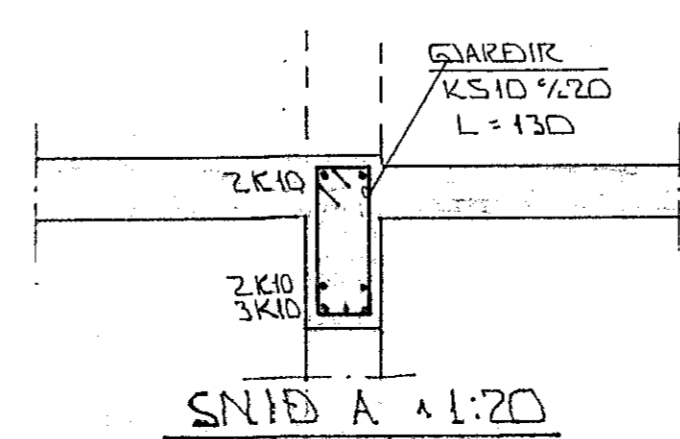

GRUNNMYND 1. HÆÐ 1:50

EINFOLD GRIND I YTRI BRUN
 ÚTVEGGJA: LÖÐR. K10°30
 LAR. K10°20

DI	30.08.89	PLÖTU YFIR STIGAGANGI	
BR.NR.	DAGS	EDLI BREVTINGAR	SIGN.
SUDURVANGUR 17 HAFNARFIREÐI			DAGS. SEPT. '88
JARNBENDING VEGGAR 1.HÆÐ OG PLATA YFIR I.HÆÐ.			HANNAÐ
MELIKV. 1:50			TEIKNAD
SIGURÐUR ÞORLEIFSSON			VERK NR. 8810
STRANDGÖTU 11 HAFNARFIREÐI SÍMI 54751			BLAD NR. L-08