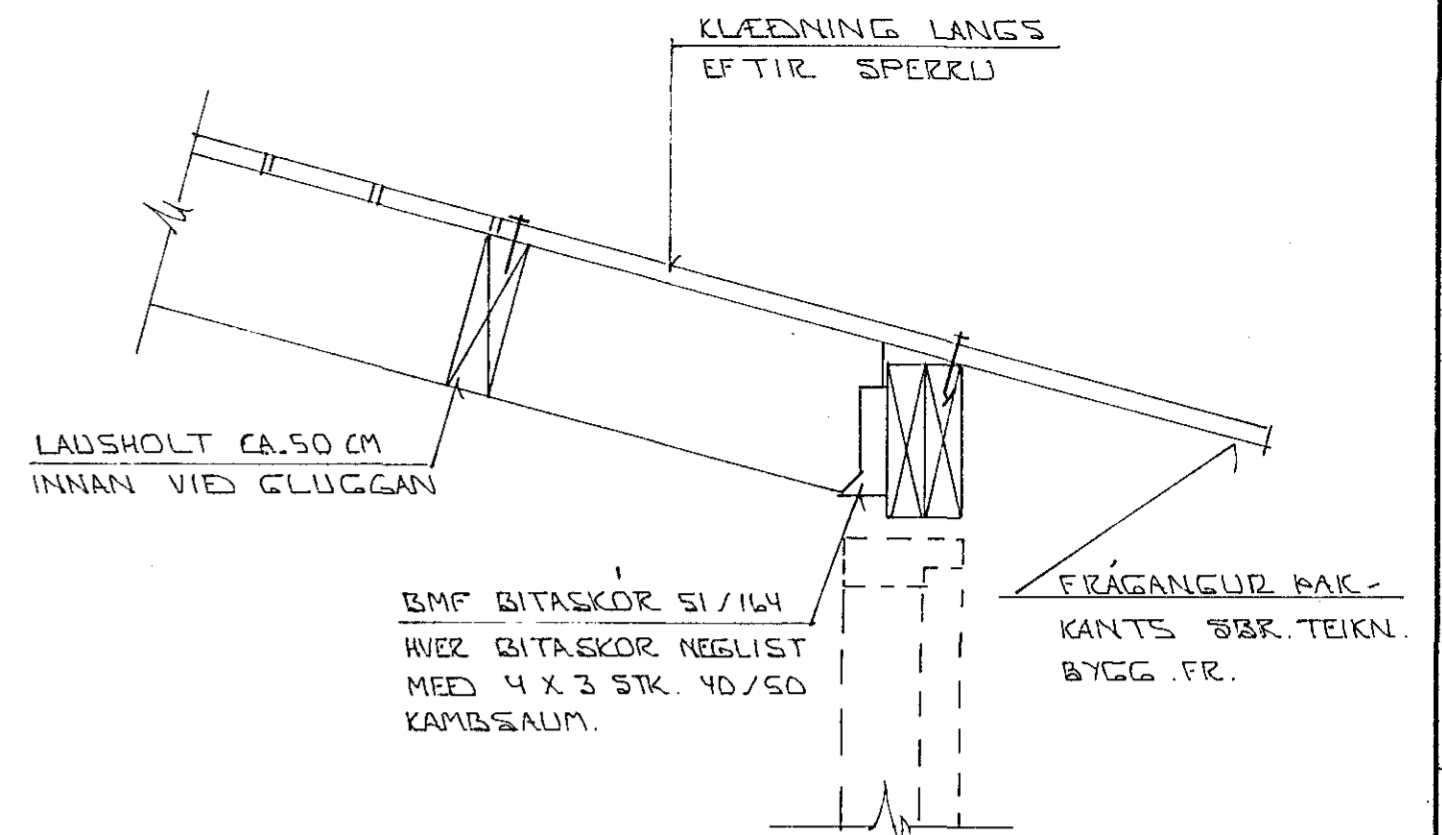

SNIED 2-2 1:10

SNIED 4 1:10

SNIED 3-3 1:10

SNIED 5 1:10

SKÝRINGAR:

ALMENNAR SKÝRINGAR SJÁ BL.NR. 1-01
SNID MÆKT 2-5 SJÁ BL.NR. 1-06.

BR.NR.	DAGS	EDLI BREVTINGAR	SIGN.
SUDURVANGUR 15 OG 17 HAFNARFIREI			DAGS. OKT. '88
ÞAKVIKKI: SERMYNDIR.			HANNAÐ
MELIKV. 1:10			TEIKNADY
SIGURÐUR ÞORLEIFSSON TEKNIFRÆÐINGUR F.T.F.I.			VERK NR. 8810
STRANDGÖTU 11 HAFNARFIREI SIMI 54751			BLADNR. 1-08-1