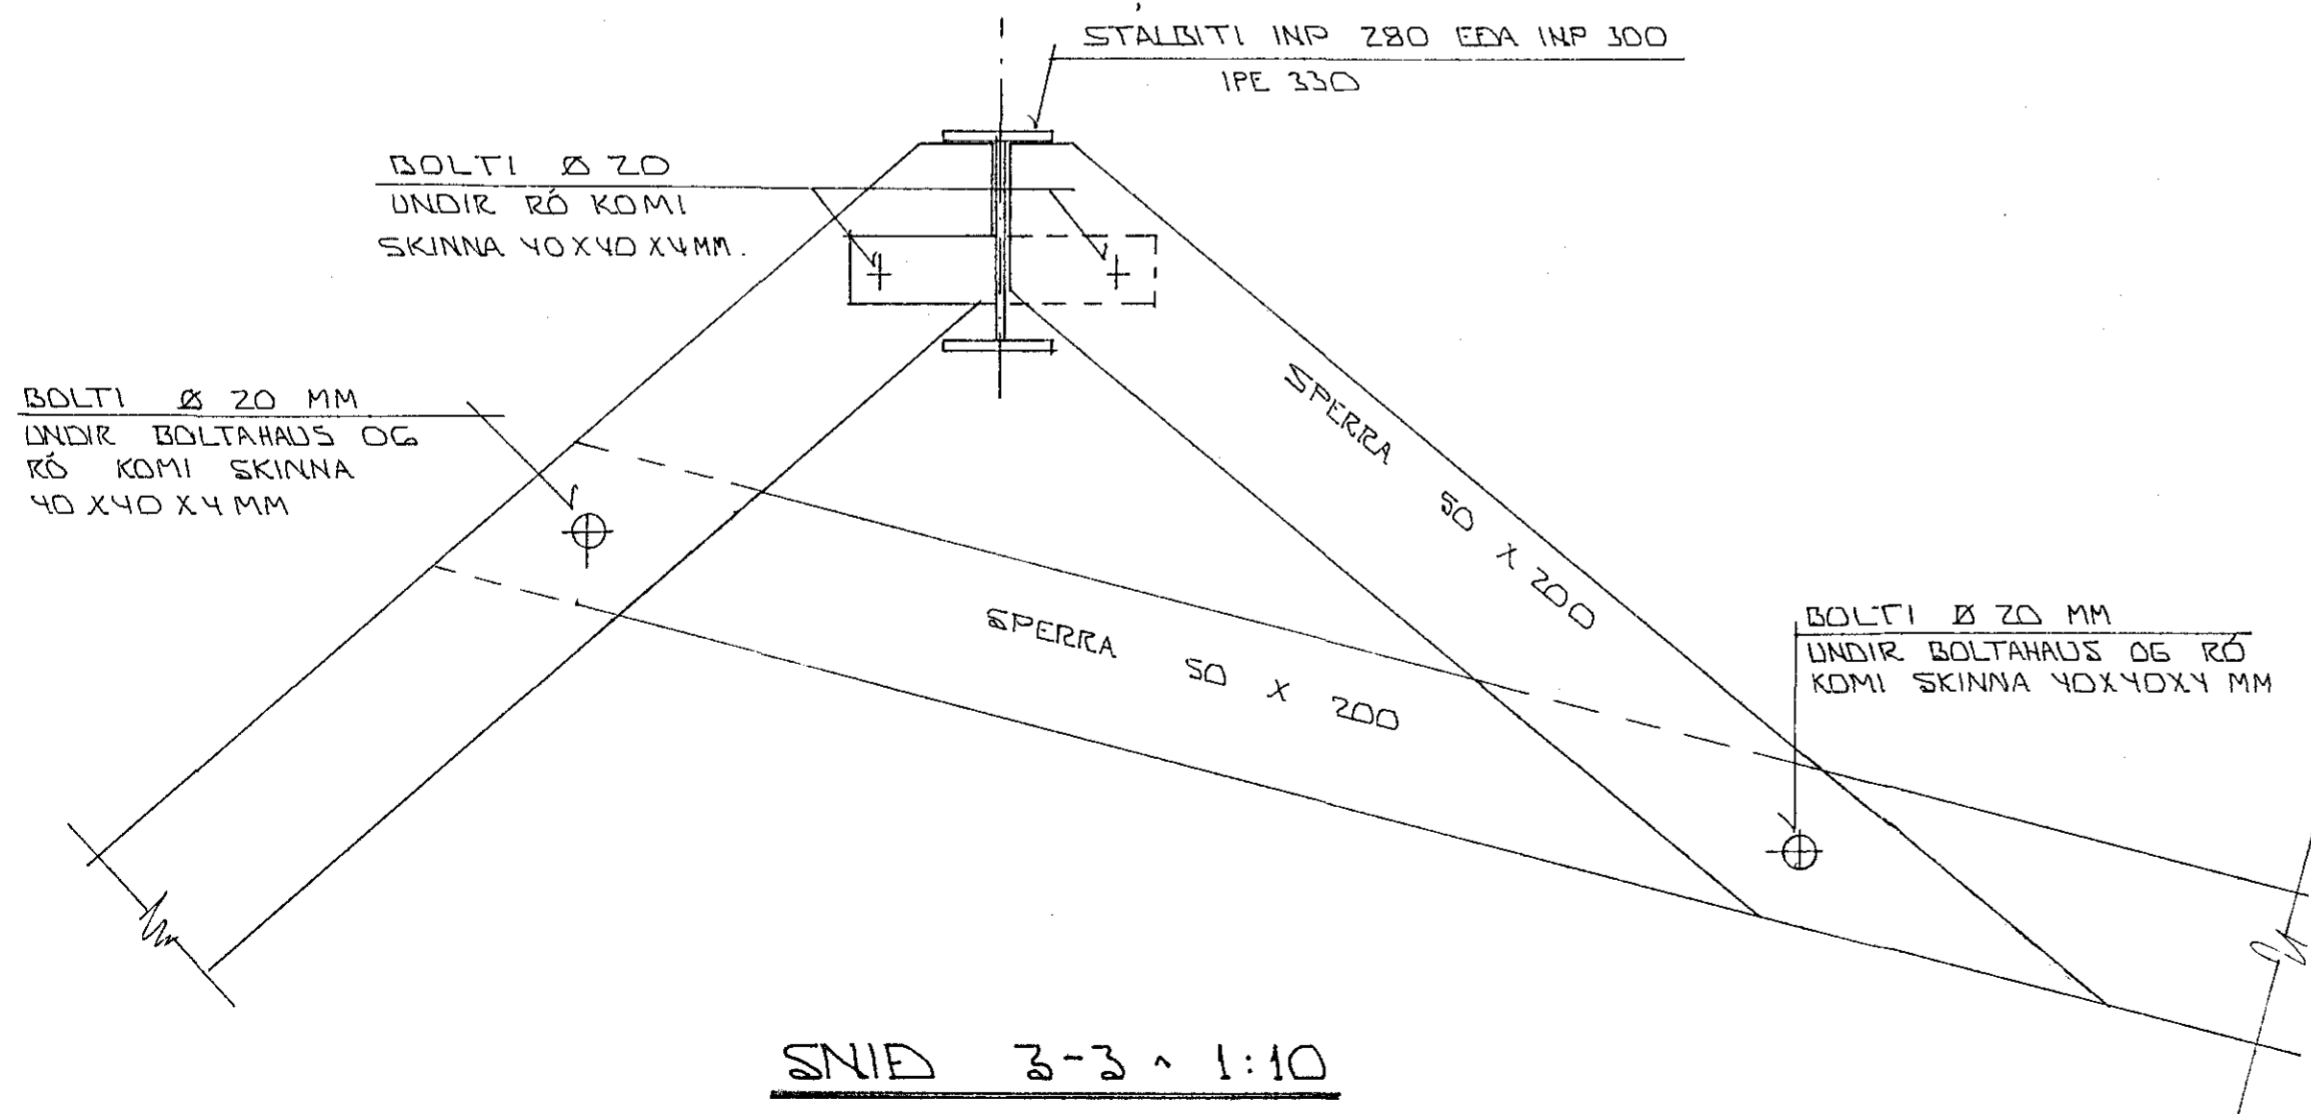

SNIED 2-2 1:10

SNIED 4 1:10

SNIED 3-3 1:10

SNIED 5 1:10

SKÝRINGAR:

ALMENNAR SKÝRINGAR SJÁ BL.NR. 1-01
SNID MÆKT 2-5 SJÁ BL.NR. 1-06.

BR.NR.	DAGS	EDLI BREVTINGAR	SIGN.
SUDURVANGUR 15 OG 17 HAFNARFIREI			DAGS. OKT. '88
ÞAKVIKKI: SERMYNDIR.			HANNAÐ
MELIKV. 1:10			TEIKNADY
SIGURÐUR ÞORLEIFSSON TEKNIFRÆÐINGUR F.T.F.I.			VERK NR. 8810
STRANDGÖTU 11 HAFNARFIREI SIMI 54751			BLADNR. 1-08-1