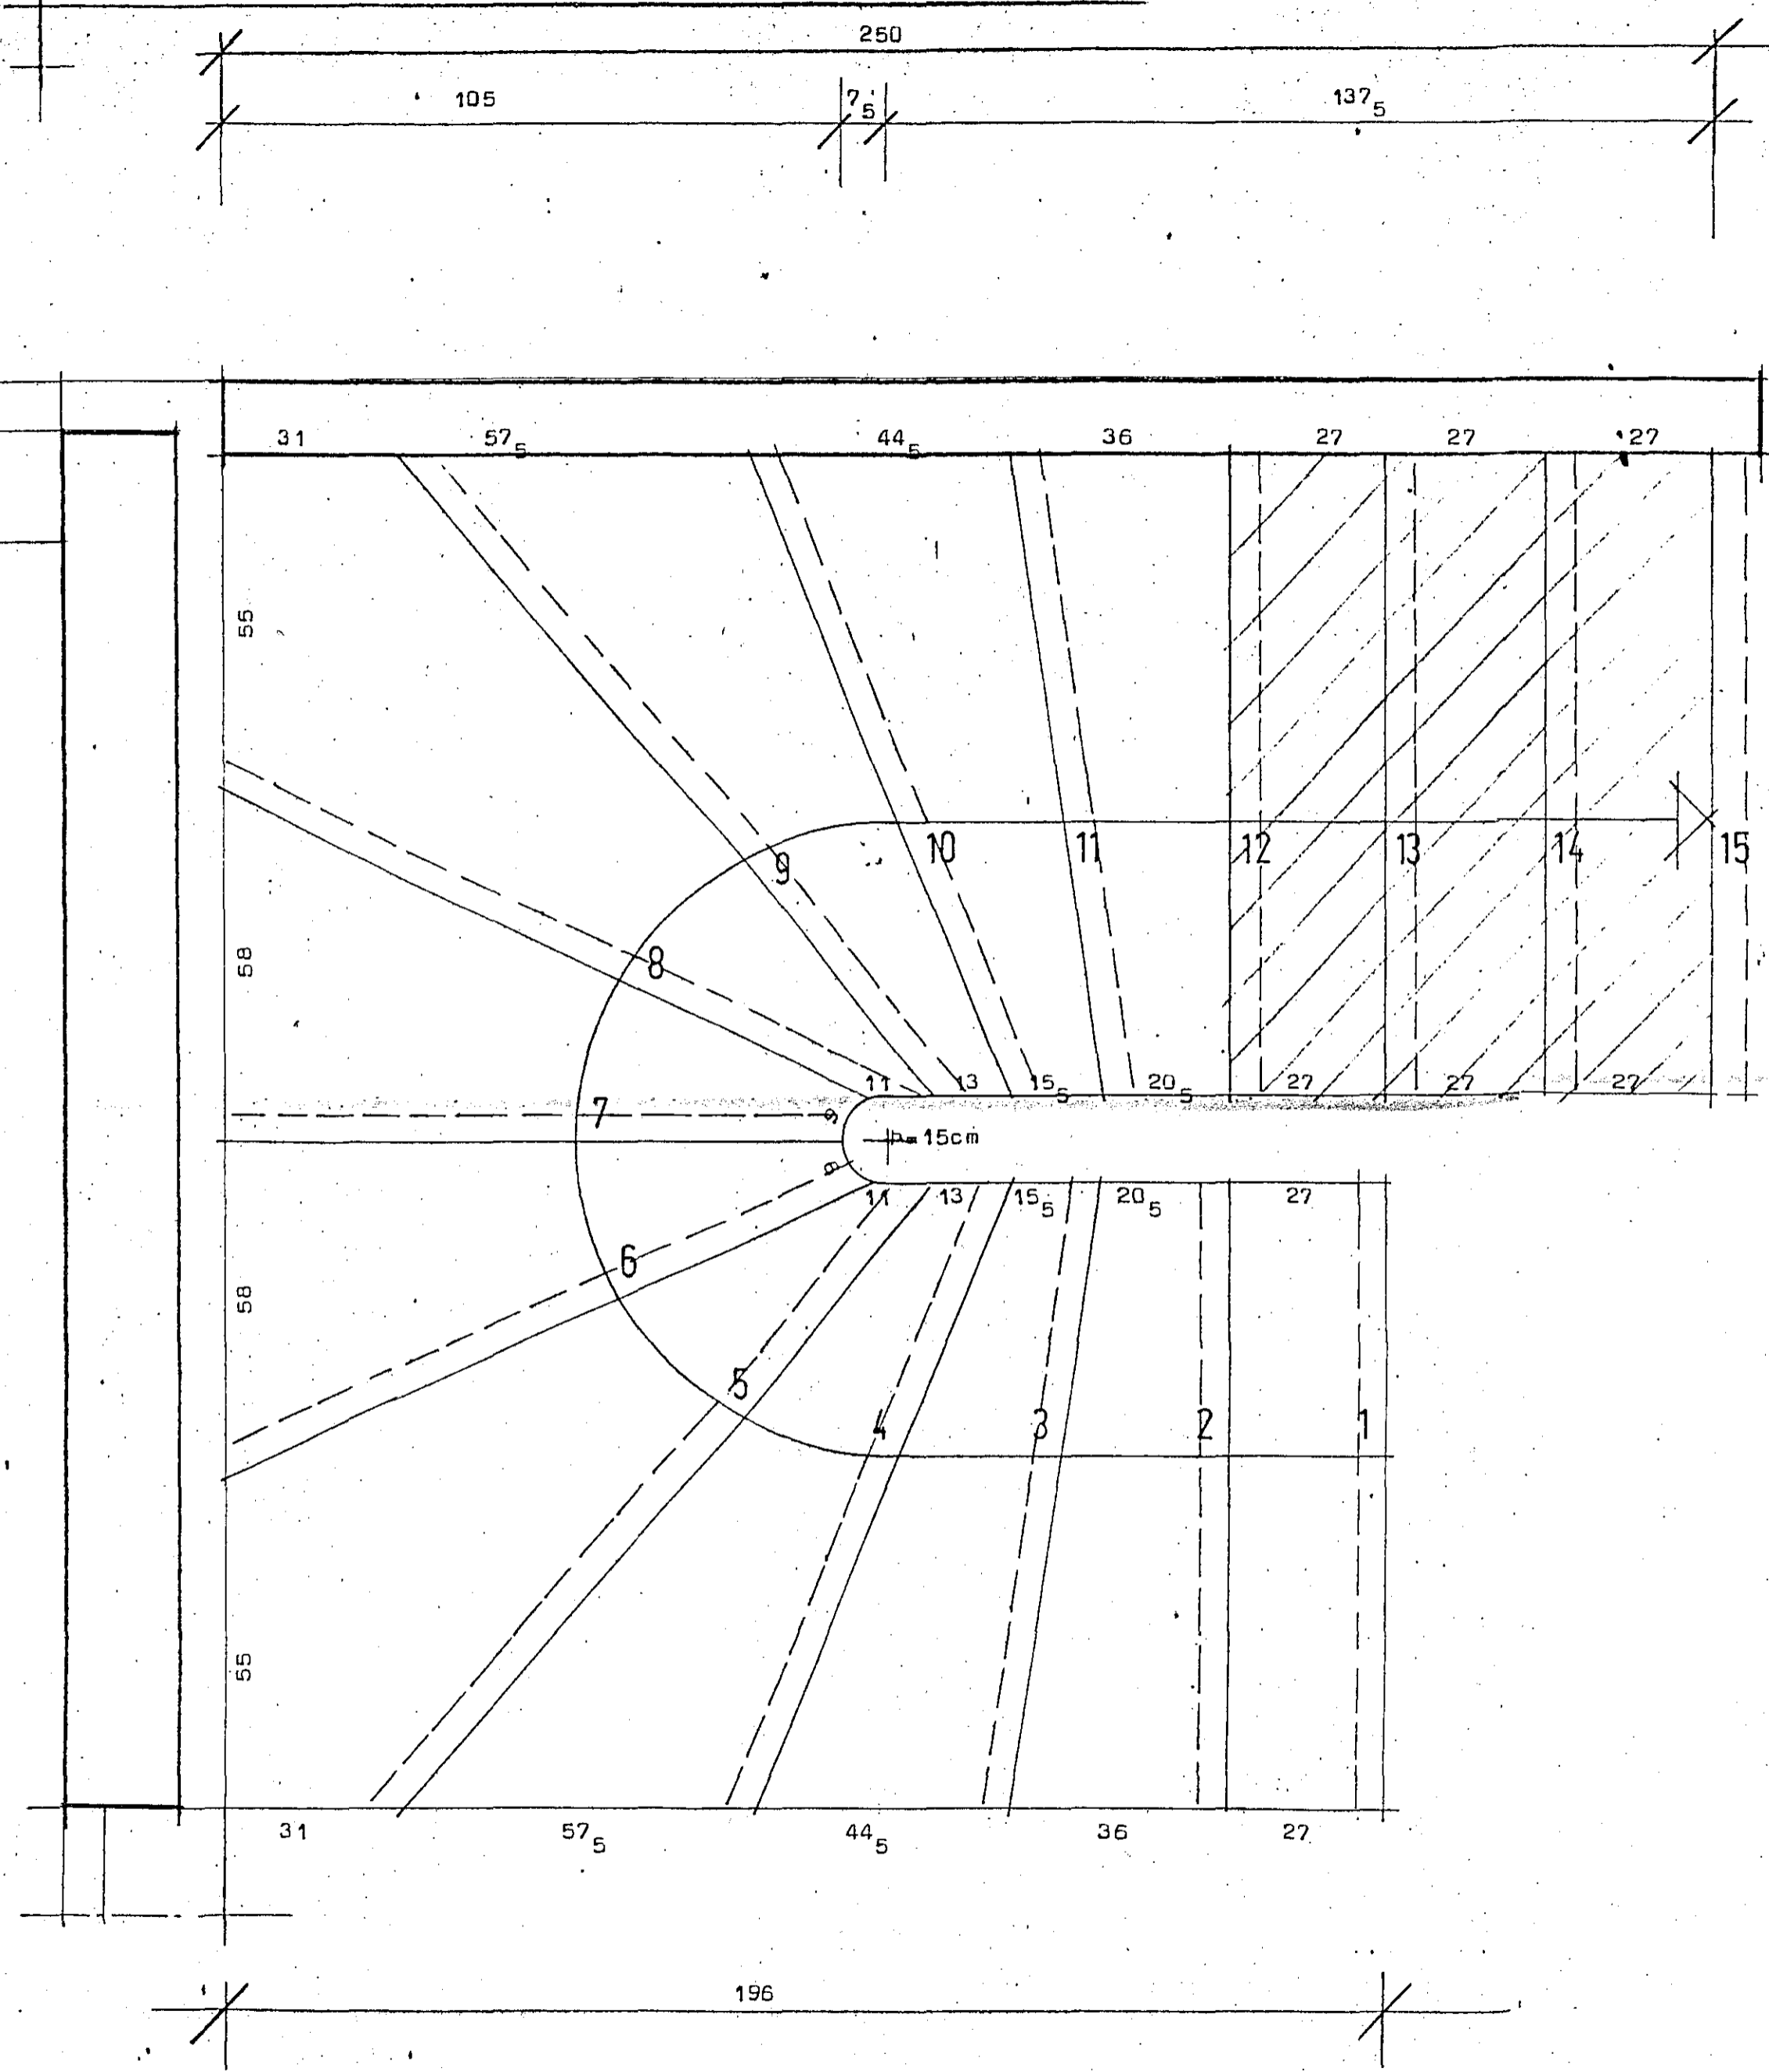

Suðurvangur 19 Hafnarfirði

Grunnmynd stiga Mk 1:10

Sneiðing í stiga í ganglinu Mk 1:10

STADALHÚS
TEIKNISTOFA SÍÐUMÚLA 31 SÍMI 83141

VERKEFNI Innistigi	DAGS. MKY. 1:10	VERK NR.
Suðurvangur 19 Hafnarfirði	BR.	
<i>[Signature]</i>	BLAD NR.	