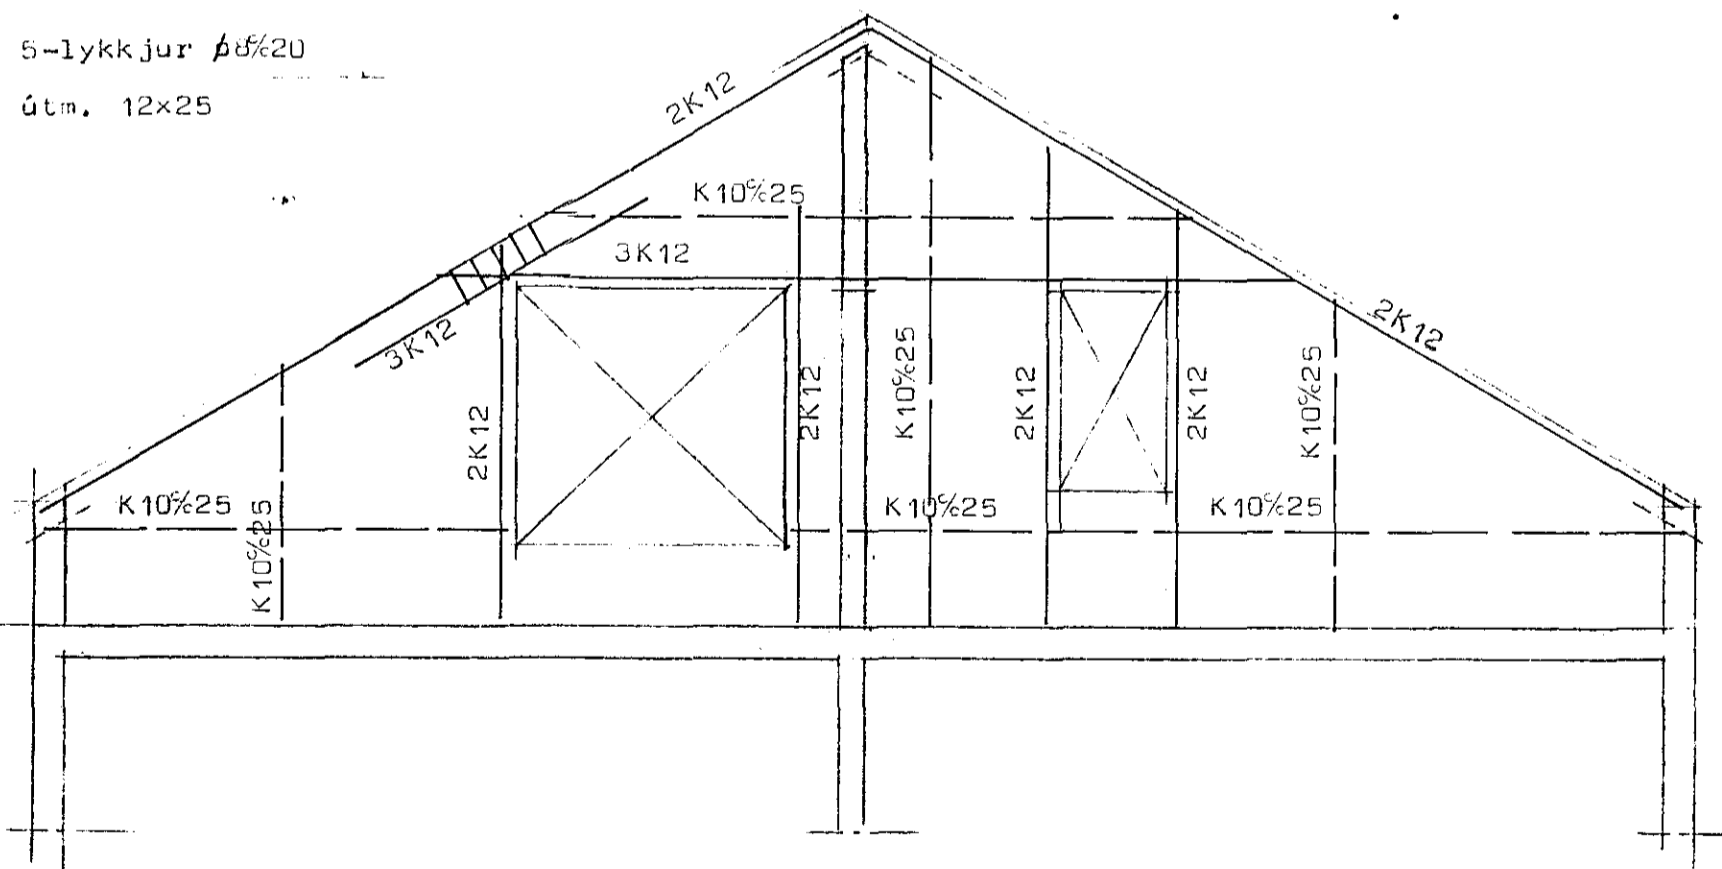

5-lykkjur $\phi 8\%20$
útm. 12x25

Bending í gafla Mk 1:50

Bending í vegg undir máni.
Mk 1:50

26. ág. 1988

STAÐALHÚS S.F.

TEIKNISTOFA SÍÐUMÚLA 31 SÍMI 83141

VERKEFNI	DAGS. ág 1988	VERK NR
Járnþent steypa	MKV. 1:50	87-25
Suðurvangur 19 Hafnarfirði	BR.	
	BLAD NR 2,05,4	