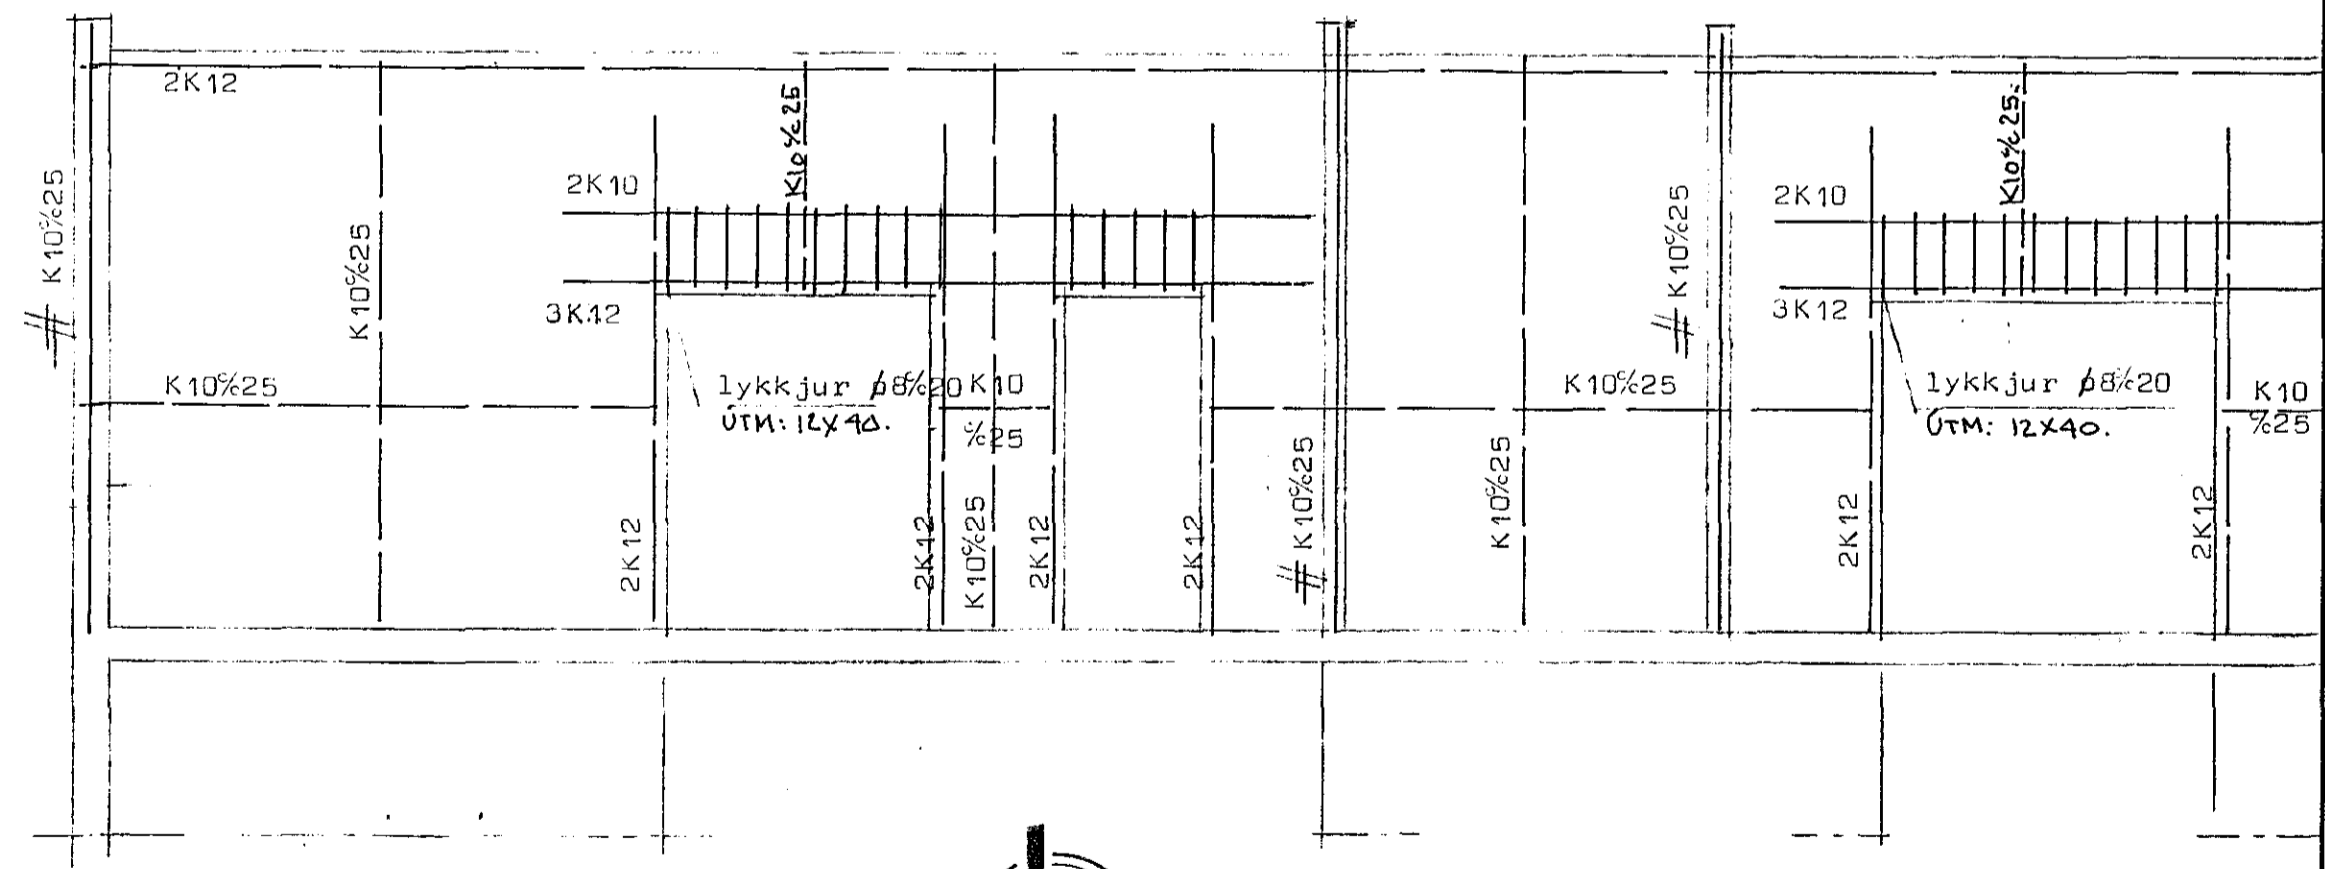

5-lykkjur $\phi 8\%20$
útm. 12x25

Bending í gafla Mk 1:50

Bending í vegg undir máni.
Mk 1:50

26. ág. 1988

STAÐALHÚS S.F.

TEIKNISTOFA SÍÐUMÚLA 31 SÍMI 83141

VERKEFNI	DAGS. ág 1988	VERK NR
Járnþent steypa	MKV. 1:50	87-25
Suðurvangur 19 Hafnarfirði	BR.	
	BLAD NR 2,05,4	