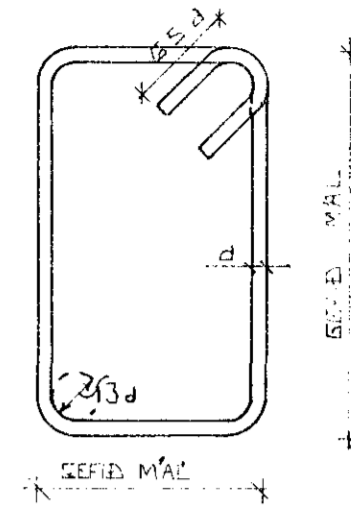

GERÐ OG MERKING JÄRNA:

- STÁL MERKT K ER KAMBSTÁL KS 40 MEÐ SKRIDMÖRK
 $\sigma_F = 4000 \text{ KP/CM}^2$
- STÁL MERKT R ER SLÉTT STÁL MEÐ SKRIDMÖRK
 $\sigma_F = 2400 \text{ KP/CM}^2$
- KAMBJÄRN Í NEDRI BRÚN PLÖTU SYTRI
 BRÚN VEGGJAK.
- KAMBJÄRN Í EFRI BRÚN PLÖTU SINNAI
 BRÚN VEGGJAK.
- EITT 10 MM KAMBJÄRN L=600 CM Á HVERJA
 20 CM Á SVÆÐI SEM PÍLAN NÆR YFIR
 ENDI Á KAMBJÄRNI ÞEINN
- JÄRN BEYGIST SKEYTILENGD INN Í AÐLIGGJANDI
 VEGG.
- GEFUR STEFNU JÄRNA SEM LEGGJAST NÆST
 YFIRBORÐI STEYPU (NEÐST).
- MERKIR AÐ ÞIL MILLI JÄRNA SÉ JAFNT
 Í BÄÐAR ÁTTIR.
- HÉR BEYGIST ANNANÐ HVERT JÄRN UPP Í
 EFRI BRÚN PLÖTU.

LIM BENDISTÁL ALMENNT SJÁ ÍST 10.1.3.

TENGING JÄRNAGRINDA

HORN TVÖFÖLD GRIND

HORN EINFÖLD GRIND

MILLIVEGG TVÖFÖLD GRIND

BEYGING JÄRNA.

GJARÐIR: ST 37 EÐA KS 405

SJÁ EINNIG ÍST 10 1 6 2