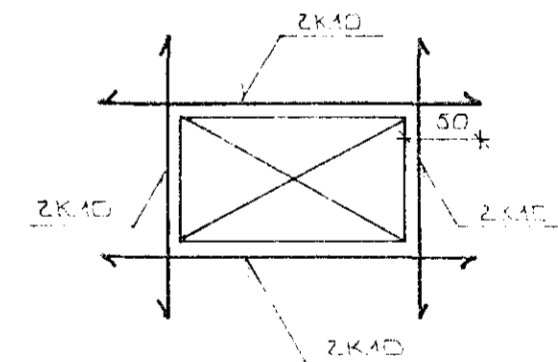

BR.NR.	DAGS	EDLI BREVTINGAR	SIGN
SUDURVANGUR 25 HAFNARFIRÐI			DAGS
ALMENNAR SKÝRINGAR: BÚÐARVIRKI.			HANNAÐ
			TEIKNAD
			VERK NR
			8831
MELIKV. SIGURÐUR ÞORLEIFSSON TEKNIFRÆÐINGUR F.T.F.I.			BLAD NR
STRANDGÖTU 11 HAFNARFIRÐI SÍMI 54751			1-01