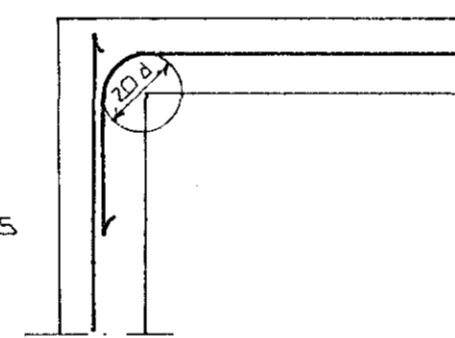

HORN EINFÖLD GRIND