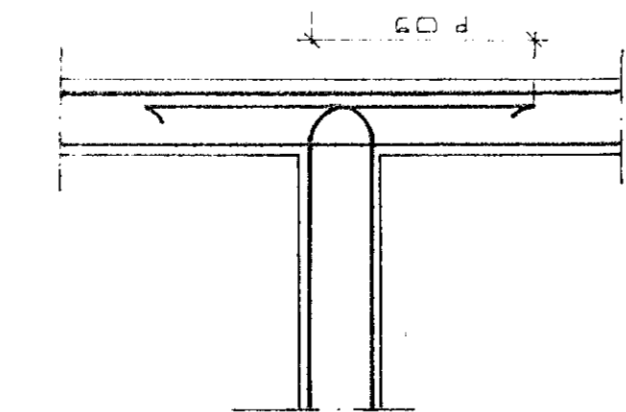

MILLIVEGG TVÖFÖLD GRIND