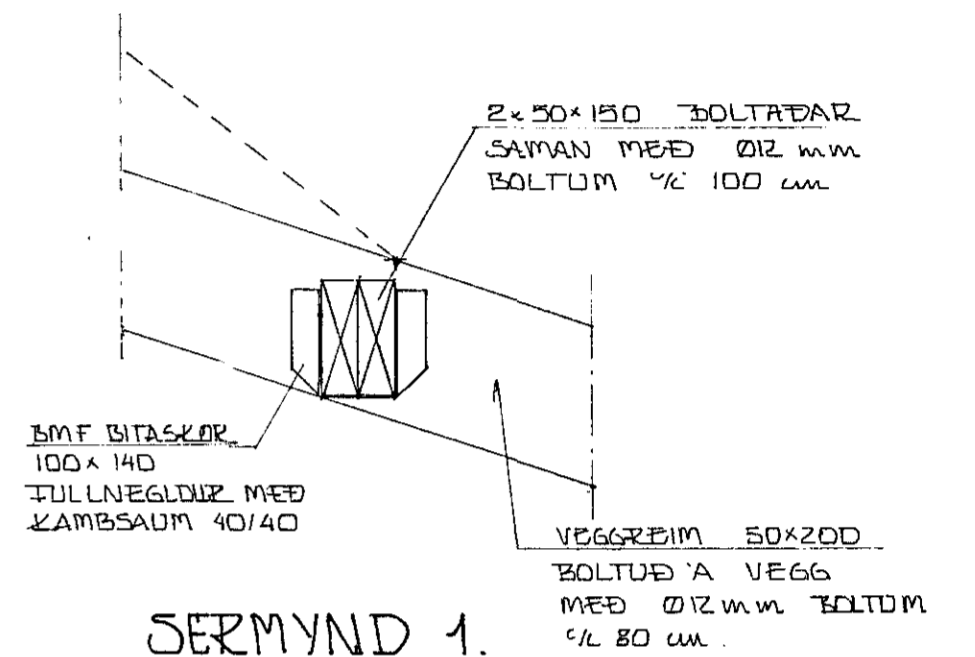

SNID B-B.  
MKV. 1:20.

SERMYND 1.  
MKV. 1:10.

SERMYND 2.  
MKV. 1:10.

BR.NR.	DAGS	EDLI BREVTINGAR	SIGN.
			DAGS MAI '89
		SÚÐURVANGUR 25, HAFNARFIRÐI.	HANNAÐ UB
		SNID 1 KVIST 2. HÆÐ. SERMYNDIR.	TEIKNAD UB
		MÆLIKV. 1:20, 1:10. <i>Umant. Drafdóttir</i>	VERK NR. 8831
		SIGURÐUR ÞORLEIFSSON TEKNIFRÆÐINGUR F.T.F.I.	BLADNR. 1-12
		STRANDGÖTU 11 HAFNARFIRÐI SÍMI 54751	