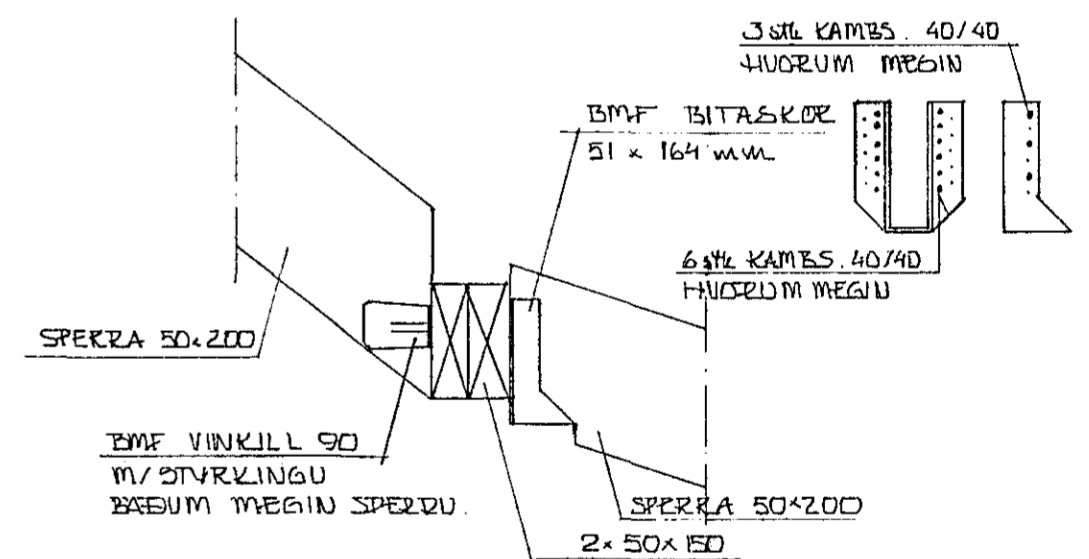

SNID B-B.  
MKV. 1:20.

SERMYND 1.  
MKV. 1:10.

SERMYND 2.  
MKV. 1:10.

BR.NR.	DAGS	EDLI BREVTINGAR	SIGN.
			DAGS MAI '89
		SÚÐURVANGUR 25, HAFNARFIRÐI.	HANNAÐ UB
		SNID 1 KVIST 2. HÆÐ. SERMYNDIR.	TEIKNAD UB
		MÆLIKV. 1:20, 1:10. <i>Umant. Drafdóttir</i>	VERK NR. 8831
		SIGURÐUR ÞORLEIFSSON TEKNIFRÆÐINGUR F.T.F.I.	BLADNR. 1-12
		STRANDGÖTU 11 HAFNARFIRÐI SÍMI 54751	