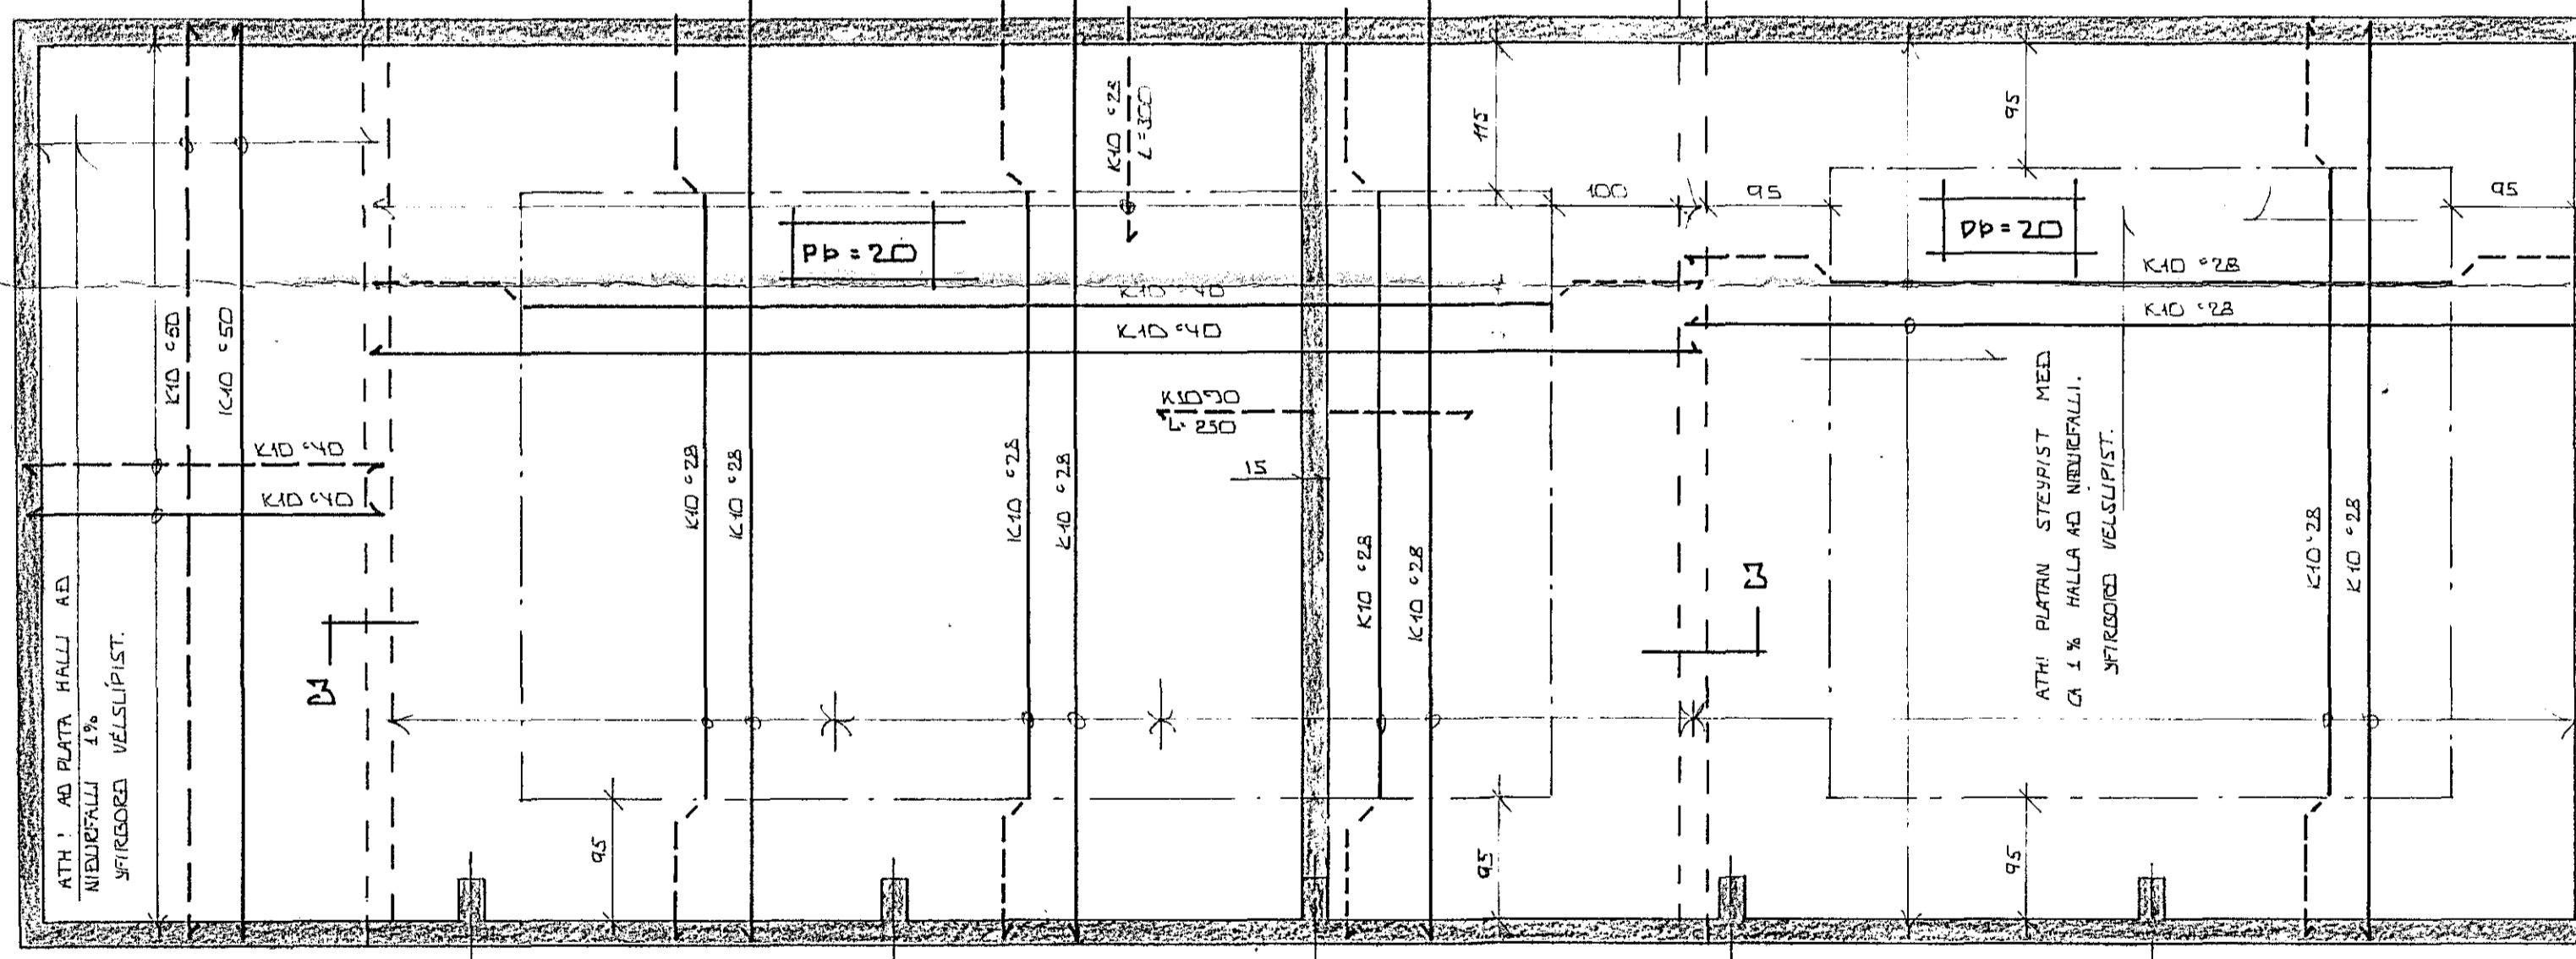

SNID 1 SNID 2

SNID 3

GRUNNMYND ~1:50

2. Jóni vagn íbúðagætt		SIGN.	
BR.NR.	DAGS.	EDLI BREVTINGAR	SIGN.
STEKKJARHVAMMUR 48-56 HAFNARFIRÐI		DAGS.	APRIL '84
GRUNNMYND - DILGEYMSLUR.		HANNAÐ	
MÆLIKV. 1:50		TEIKNAD	
SIGURÐUR ÞORLEIFSSON TEKNIFRÆÐINGUR F.T.F.I.		VERK NR.	8403
STRANDGÖTU 11 HAFNARFIRÐI SÍMI 54751		BLAD NR.	110