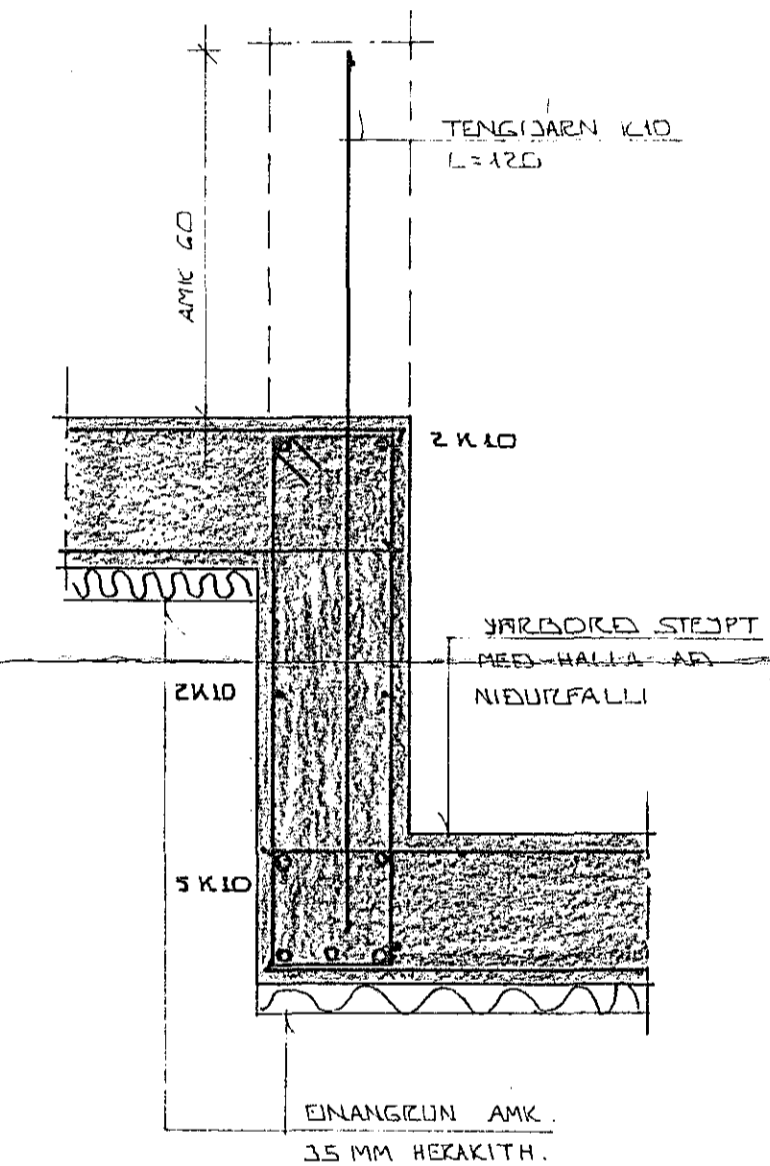

SNID 1 SNID 2

SNID 3

GRUNNMYND ~1:50

2. Jóni vagn íbúðagætt		SIGN.	
BR.NR.	DAGS.	EDLI BREVTINGAR	SIGN.
STEKKJARHVAMMUR 48-56 HAFNARFIRÐI		DAGS.	APRIL '84
GRUNNMYND - DILGEYMSLUR.		HANNAÐ	
MÆLIKV. 1:50		TEIKNAD	
SIGURÐUR ÞORLEIFSSON TEKNIFRÆÐINGUR F.T.F.I.		VERK NR.	8403
STRANDGÖTU 11 HAFNARFIRÐI SÍMI 54751		BLAD NR.	110