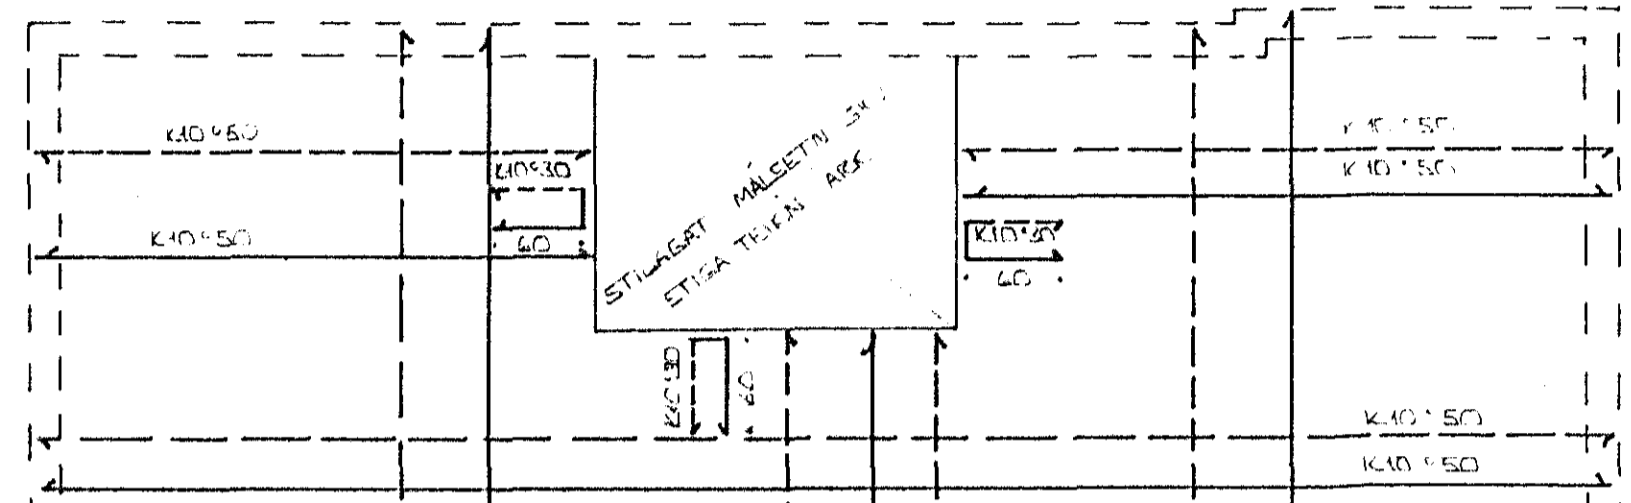

SNID 1 SNID 2

SNID 3

GRUNNMYND ~1:50

2. Jóni vagn íbúðagætt		SIGN.	
BR.NR.	DAGS.	EDLI BREVTINGAR	SIGN.
STEKKJARHVAMMUR 48-56 HAFNARFIRÐI		DAGS.	APRIL '84
GRUNNMYND - DILGEYMSLUR.		HANNAÐ	
MÆLIKV. 1:50		TEIKNAD	
SIGURÐUR ÞORLEIFSSON TEKNIFRÆÐINGUR F.T.F.I.		VERK NR.	8403
STRANDGÖTU 11 HAFNARFIRÐI SÍMI 54751		BLAD NR.	110