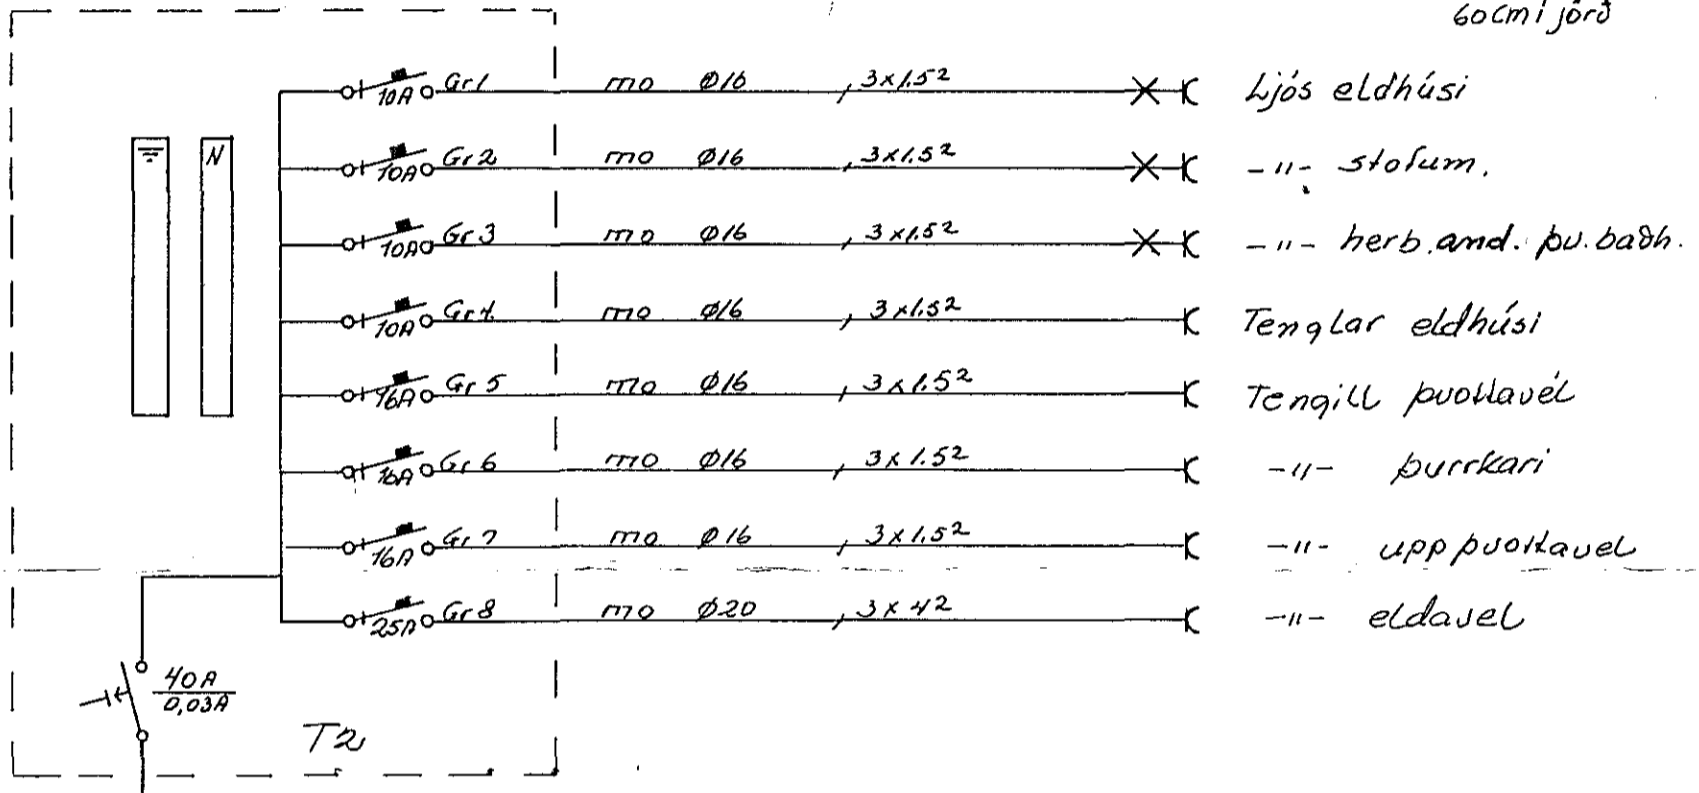

- T Bilgeymstu
- Gr1 m0 Ø16, 3x1.5² X X ljós puottahús eldhús
- Gr2 m0 Ø16, 3x1.5² X X -II- stofur
- Gr3 m0 Ø16, 3x1.5² X X -II- herb.
- Gr4 m0 Ø16, 3x1.5² X Tenqlar eldhúsi
- Gr5 m0 Ø16, 3x1.5² X Tenqill puottavél
- Gr6 m0 Ø16, 3x1.5² X -II- þurrkari
- Gr7 m0 Ø16, 3x1.5² X -II- upppuottavél
- Gr8 m0 Ø20, 3x4² X -II- eldavél
- Gr9 m0 Ø16, 3x1.5² X X ljós anddyr úlljós
- Gr10 m0 Ø16, 3x1.5² X X -II- risi