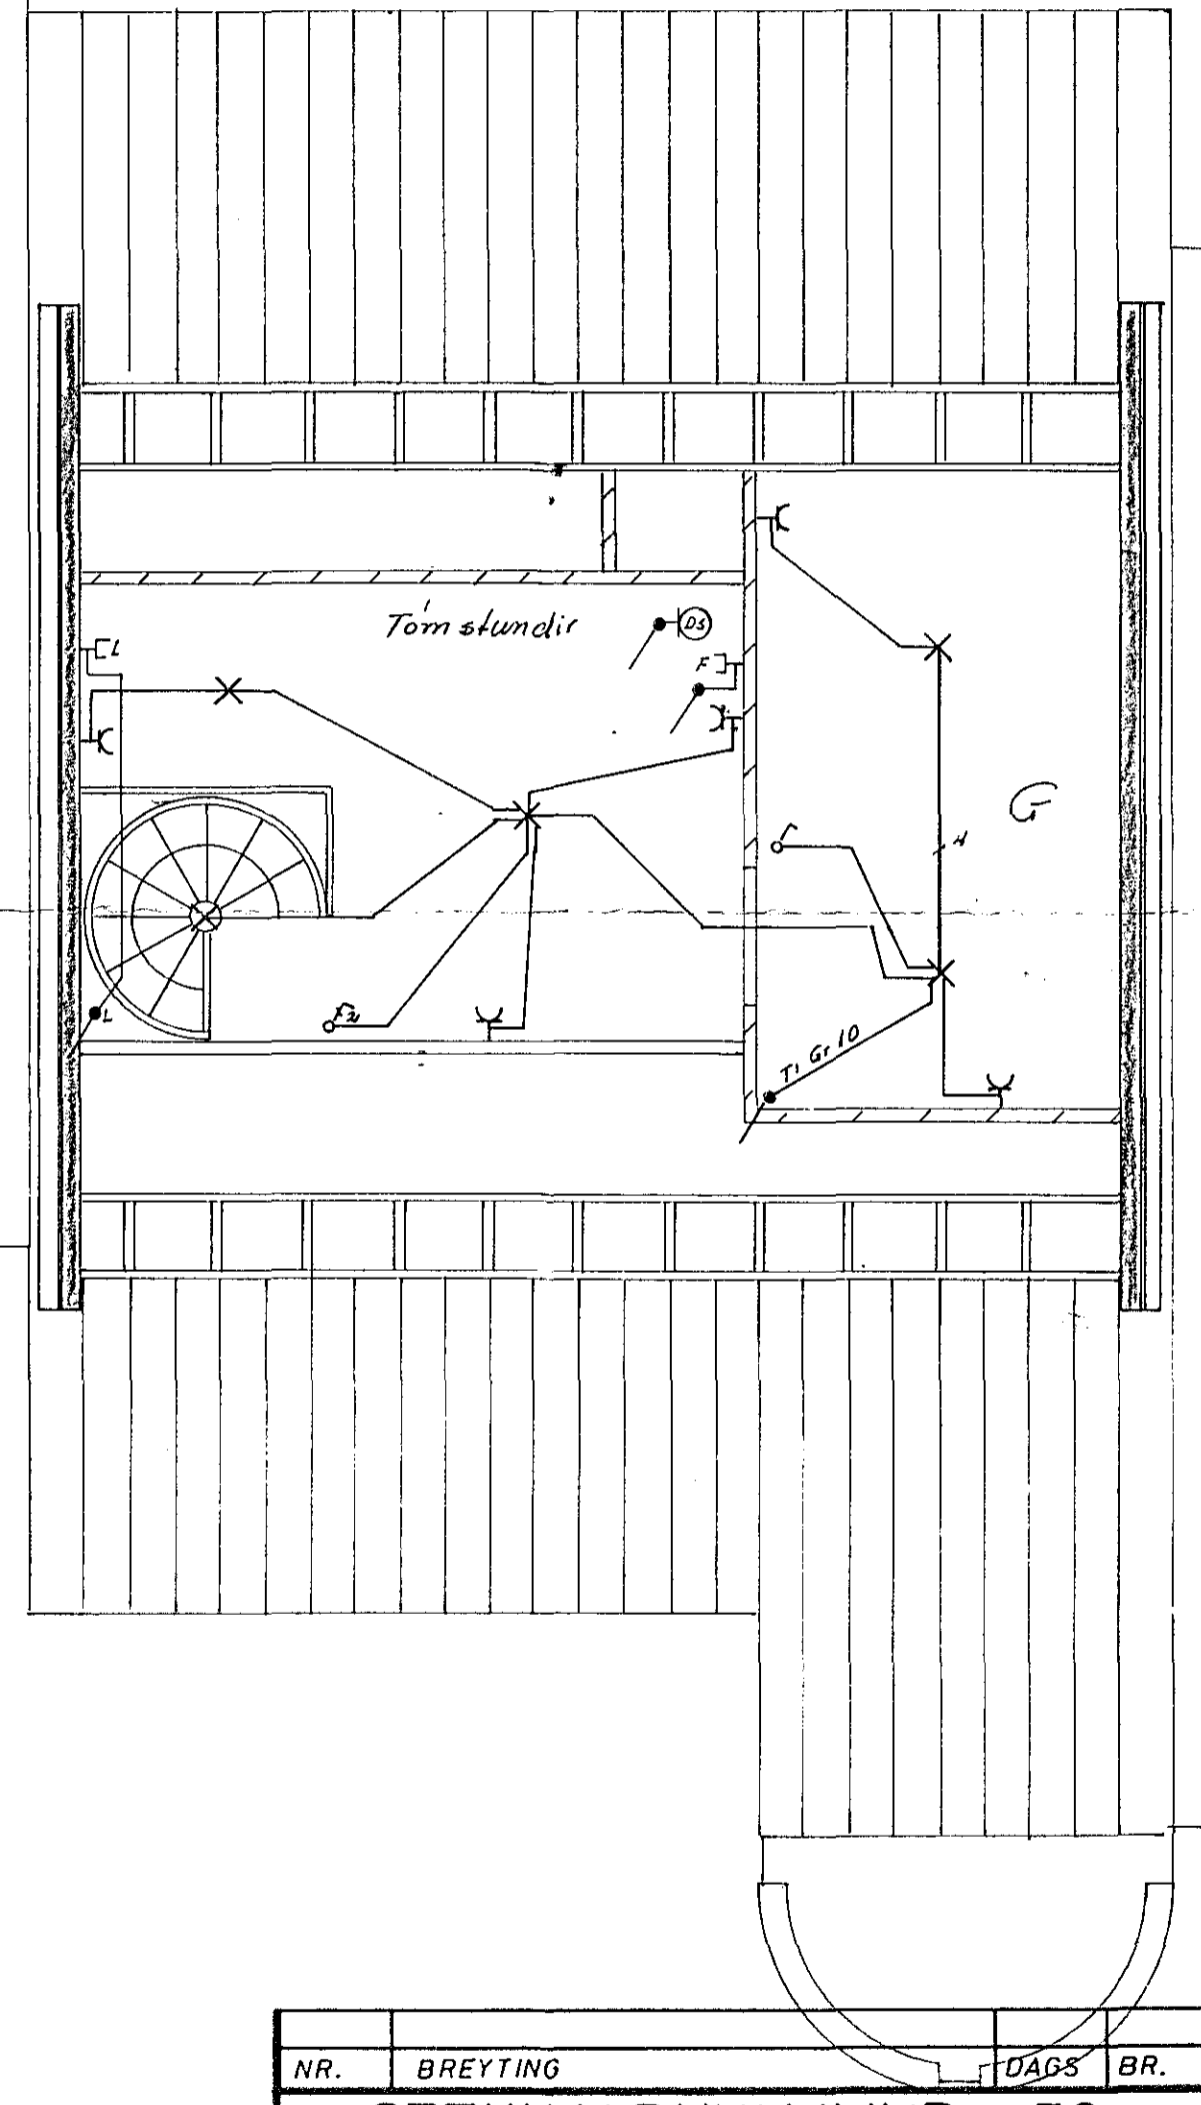

Stekkjárhvammur

1x Ø40 RH
5x Ø25 Bilg-GardL-Lofnet-simi
60cmi jörð
M 1:100
1x Ø25 G

- T Bilgeymstu
- Gr1 m0 Ø16, 3x1.5² X X ljós puottahús eldhús
- Gr2 m0 Ø16, 3x1.5² X X -II- stofur
- Gr3 m0 Ø16, 3x1.5² X X -II- herb.
- Gr4 m0 Ø16, 3x1.5² X Tenqlar eldhúsi
- Gr5 m0 Ø16, 3x1.5² X Tenqill puottavél
- Gr6 m0 Ø16, 3x1.5² X -II- þurrkari
- Gr7 m0 Ø16, 3x1.5² X -II- upppuottavél
- Gr8 m0 Ø20, 3x4² X -II- eldavél
- Gr9 m0 Ø16, 3x1.5² X X ljós anddyr úlljós
- Gr10 m0 Ø16, 3x1.5² X X -II- risi

380/220d

10m 09 Jenu 3. 24/60 22829