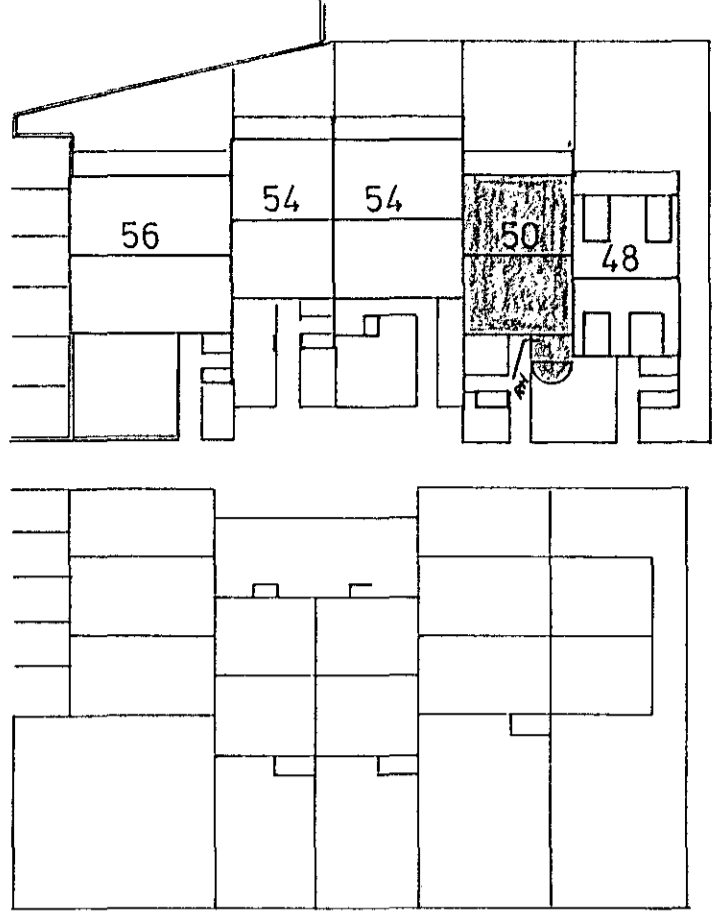

Stekkjárhvammur

1x Ø40 RH
5x Ø25 Bilg-GardL-Lofnet-simi
60cmi jörð
M 1:100
1x Ø25 G

- T Bilgeymstu
- Gr1 m0 Ø16, 3x1.5² X X ljós puottahús eldhús
- Gr2 m0 Ø16, 3x1.5² X X -II- stofur
- Gr3 m0 Ø16, 3x1.5² X X -II- herb.
- Gr4 m0 Ø16, 3x1.5² X Tenqlar eldhúsi
- Gr5 m0 Ø16, 3x1.5² X Tenqill puottavél
- Gr6 m0 Ø16, 3x1.5² X -II- þurrkari
- Gr7 m0 Ø16, 3x1.5² X -II- upppuottavél
- Gr8 m0 Ø20, 3x4² X -II- eldavél
- Gr9 m0 Ø16, 3x1.5² X X ljós anddyr úlljós
- Gr10 m0 Ø16, 3x1.5² X X -II- risi

| | | | |
|--------------------|----------|----------|--------|
| NR. | BREYTING | DAGS | BR. |
| STEKKJARHVAMMUR 50 | | | |
| RAFLÖGN RISI | | HANNAD | 16 |
| AFSTÖDU EINLINU OG | | TEIKNAD | 16 |
| SNID MYNDIR | | DAGS | 03-84 |
| | | BLAD | 2 AF 2 |
| | | KVARDI | 1 50 |
| | | VERK NR. | 069 |

380/220d

10m 09 Jenu 3. 24/60 22829