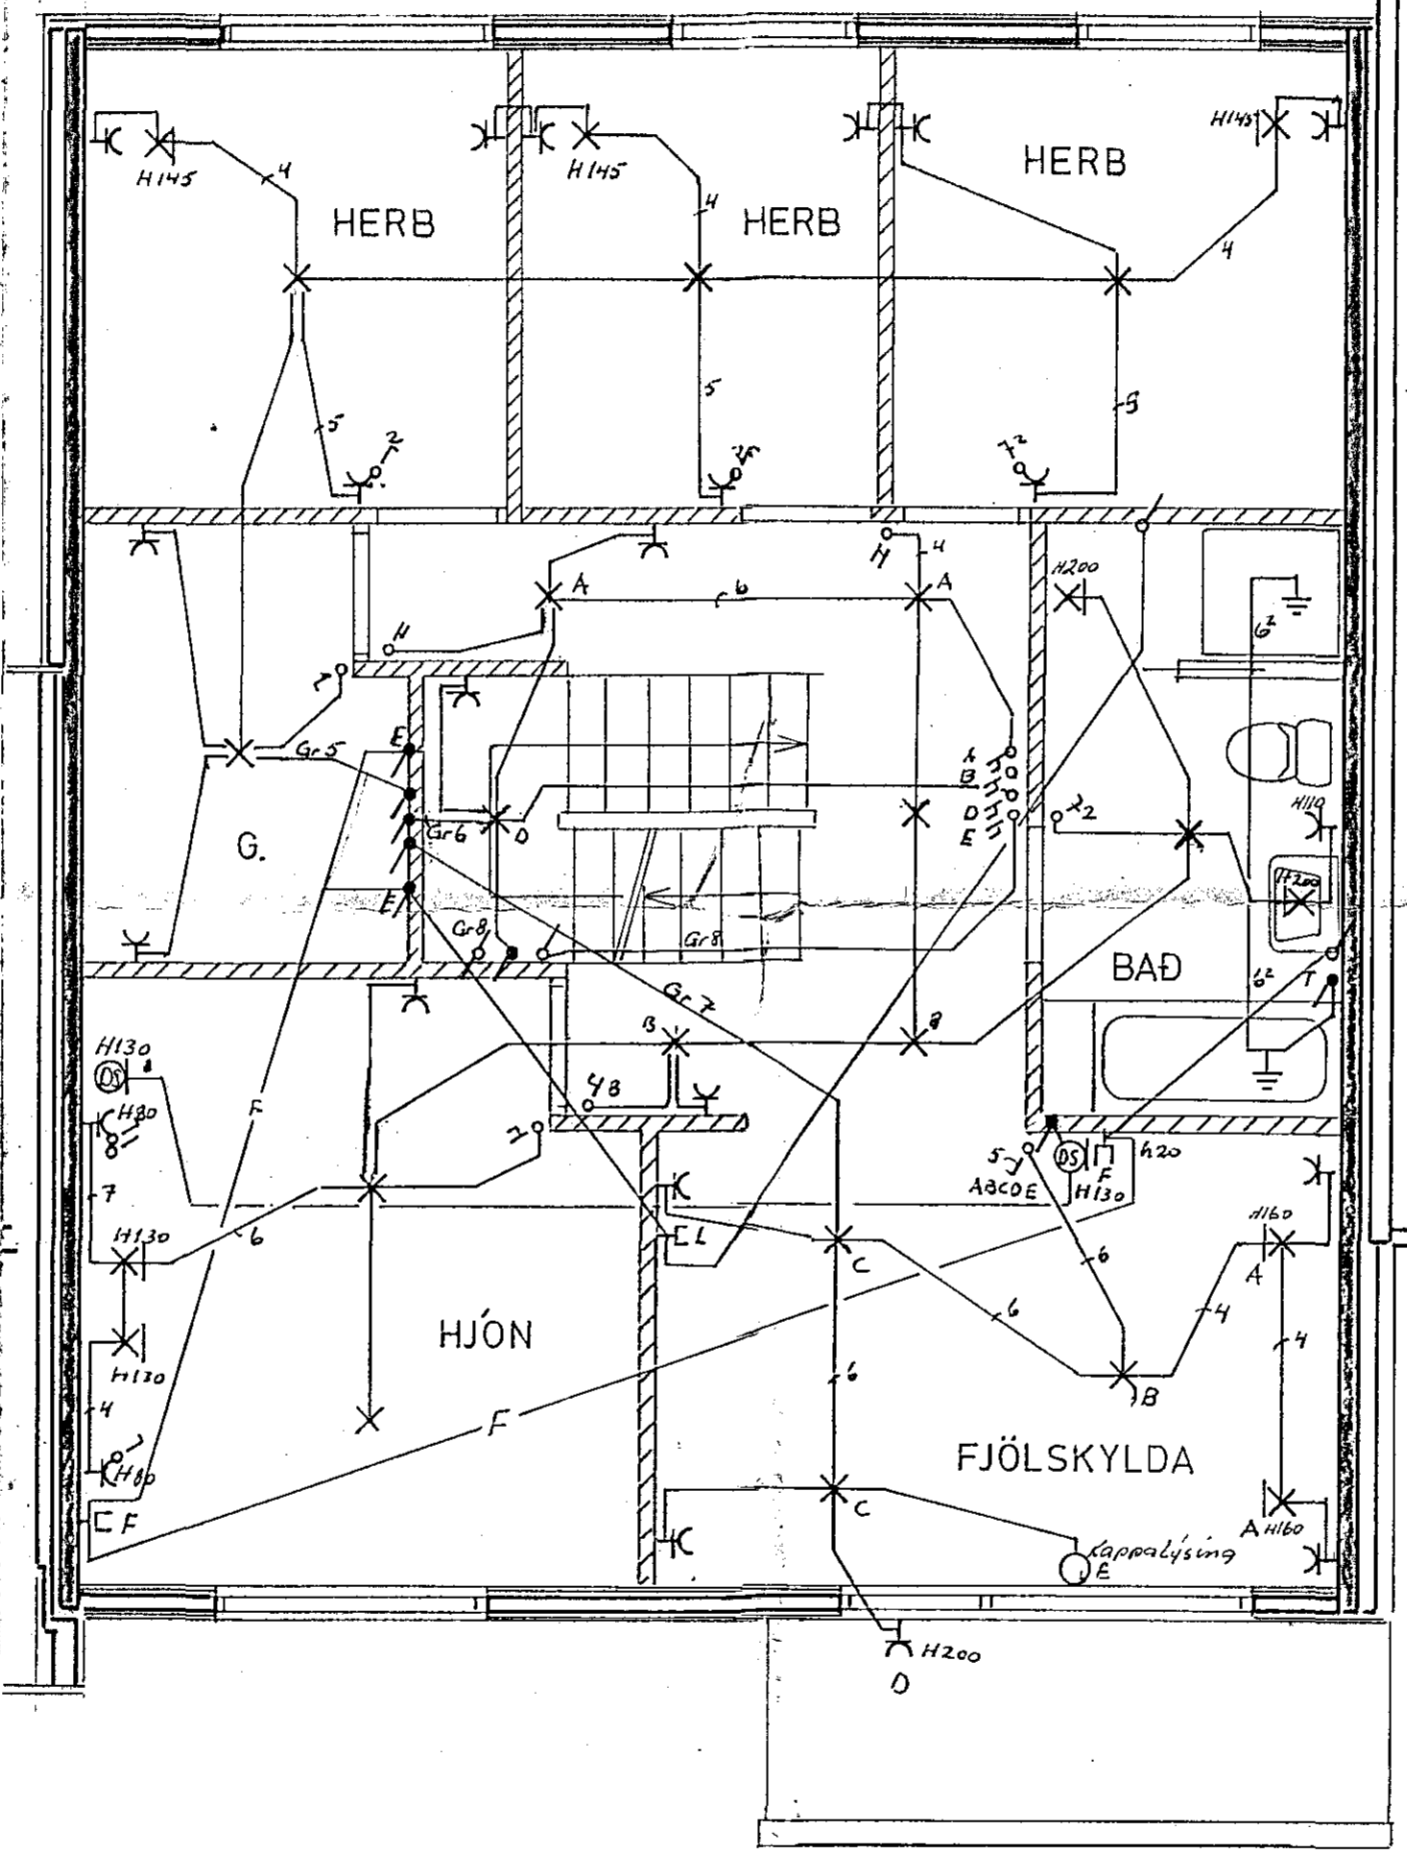

Húsnúmer: 201 Teikning nr. 250
 Samþykkt þ. 1/11 1984
 f.h. RAÞVEITU HAFNARFIRÐAR
Ólafur L. Þorvaldsson
 Eltrikismáður rafhagna

Íanich 31.10. 84
 f.h. RAÞVEITU HAFNARFIRÐAR
 Filbert Jónsson

2. HÆÐ

RIS

STEKKJARHVAMMUR 62	
RAFLAGNATEIKNING	KVARDI 1:50
TEIKNING NR.096 DAGS. OKT 84	BLAD 1AF 2
Jón og Jens S 54160 OG 52829	TEIKNAD F.F.H.