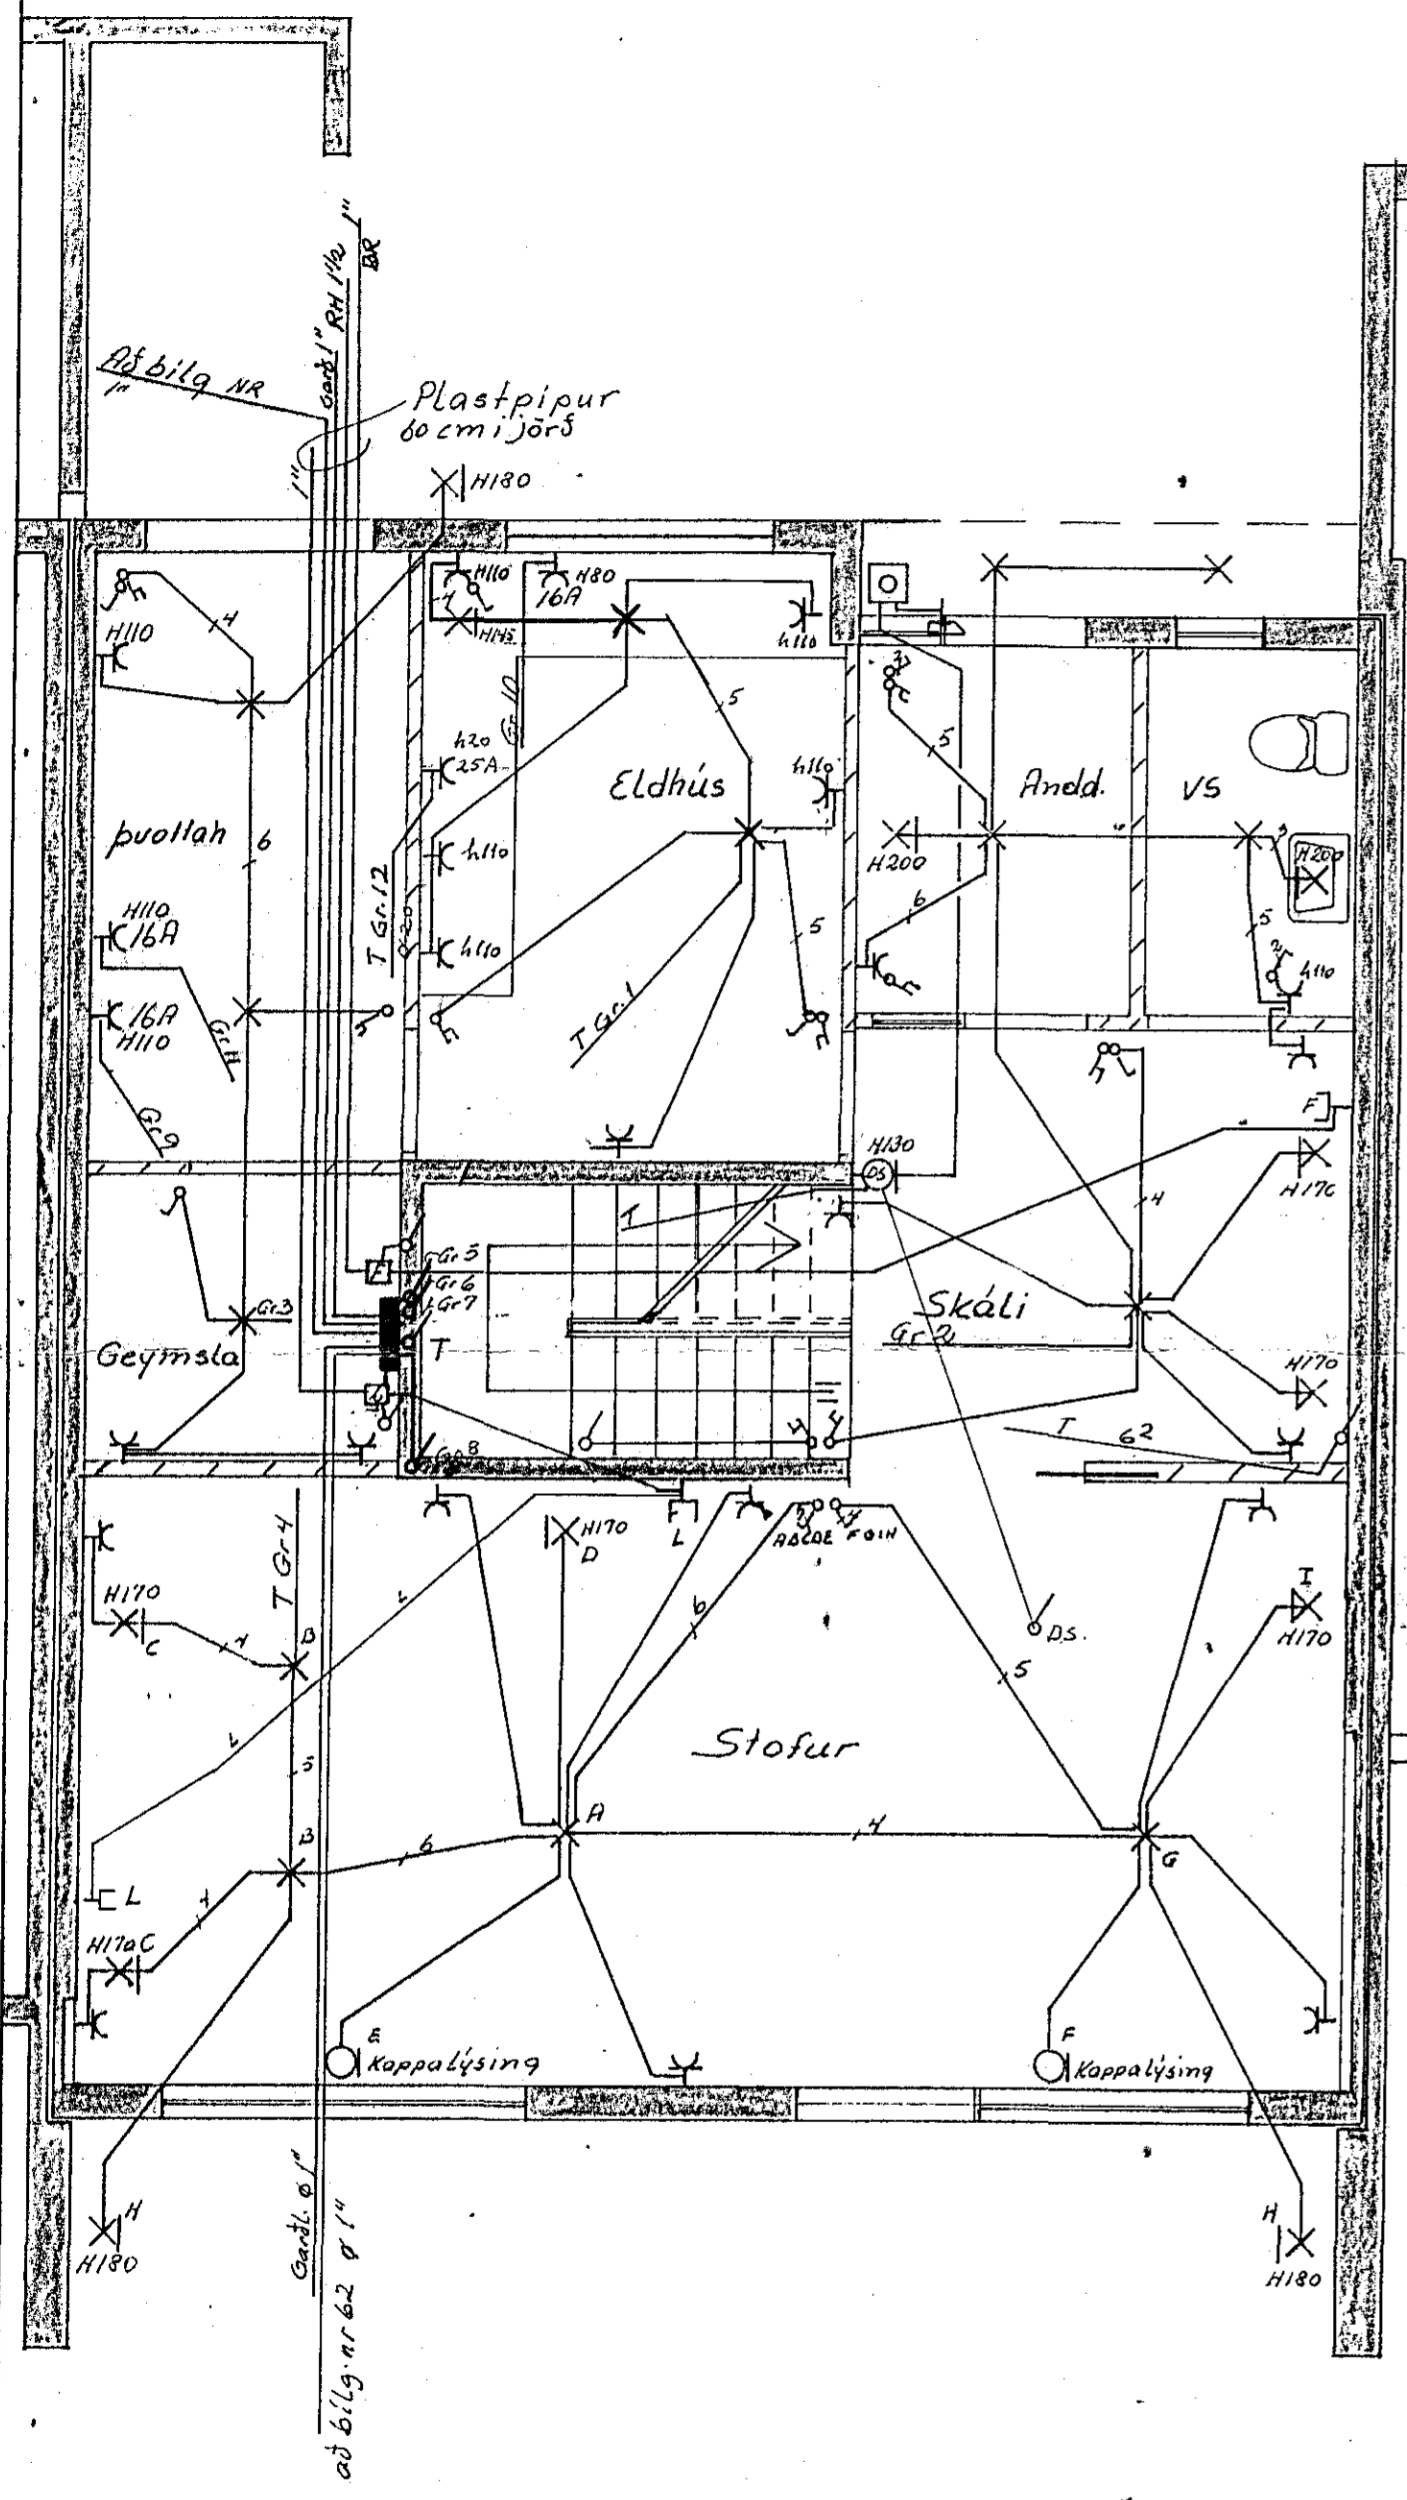

Húsnúmer: 201 Teikning nr. 250
 Samþykkt þ. 1/11 1984
 f.h. RAÞVEITU HAFNARFIRÐAR
Ólafur L. Þorvaldsson
 Eltrikismáður rafhagna

Íanich 31.10. 84
 f.h. RAÞVEITU HAFNARFIRÐAR
 Filbert Jónsson

2. HÆÐ

RIS

STEKKJARHVAMMUR 62	
RAFLAGNATEIKNING	KVARDI 1:50
TEIKNING NR.096 DAGS. OKT 84	BLAD 1AF 2
Jón og Jens S 54160 OG 52829	TEIKNAD F.F.H.