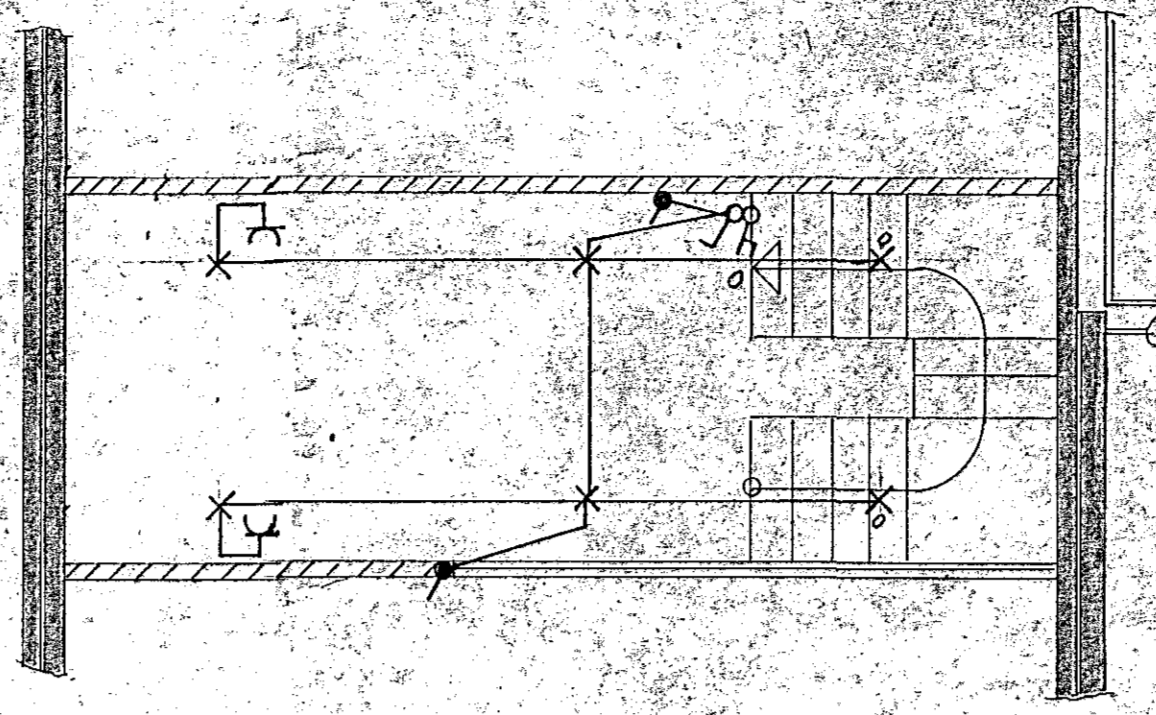

2. HÆÐ

TRIS

SKURÐUR A-A 1:100

AFSTÖÐUMYND 1:500

HELGÍ STEFANSSON FTÍ	
STÓRIHJALLI 7, KÖP s. 44112	
STEKKJARHAMMUR 68, HF	Dags: 17.10.82
RAFLOGN 2. HÆÐ, SKURÐUR	Mkv: 1.50
OG AFSTÖÐUMYND	Hannað HS
	Teikn HS
Helgi Stefansson	Blas 3 191 2