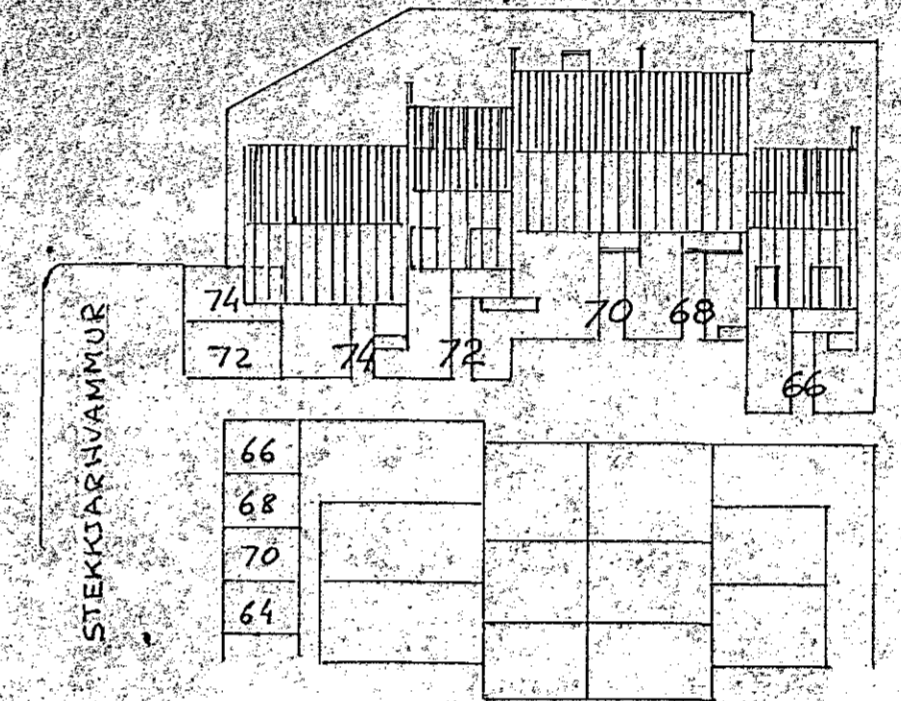

2. HÆÐ

TRIS

SKURÐUR A-A 1:100

AFSTÖÐUMYND 1:500

HELGÍ STEFANSSON FTÍ	
STÓRIHJALLI 7, KÖP s. 44112	
STEKKJARHAMMUR 68, HF	Dags: 17.10.82
RAFLOGN 2. HÆÐ, SKURÐUR	Mkv: 1.50
OG AFSTÖÐUMYND	Hannað HS
	Teikn HS
Helgi Stefansson	Blas 3 191 2