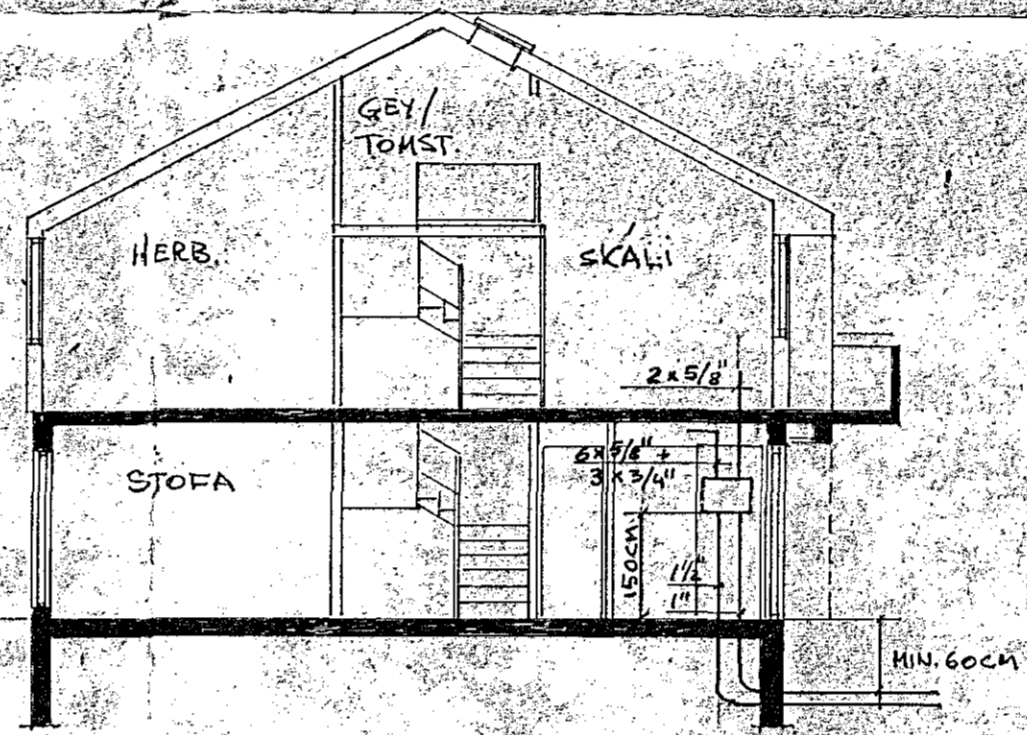

2. HÆÐ

TRIS

SKURÐUR A-A 1:100

AFSTÖÐUMYND 1:500

HELGÍ STEFANSSON FTÍ	
STÓRIHJALLI 7, KÖP s. 44112	
STEKKJARHAMMUR 68, HF	Dags: 17.10.82
RAFLOGN 2. HÆÐ, SKURÐUR	Mkv: 1.50
OG AFSTÖÐUMYND	Hannað HS
	Teikn HS
Helgi Stefansson	Blas 3 191 2