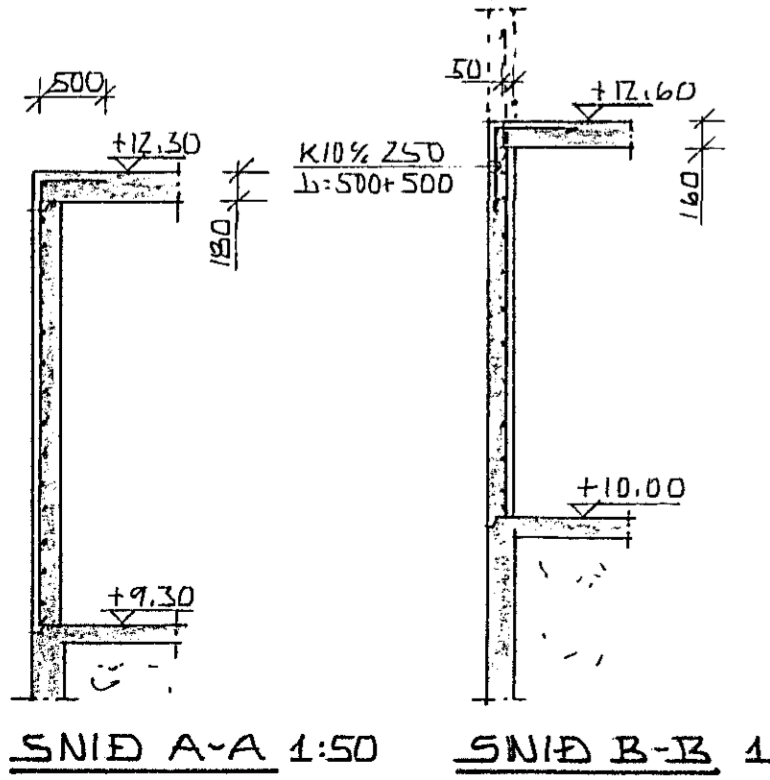

JÄRNBINDING VEGGA
GRUNNMYND 1:50

JÄRNBINDING LOFTPLÖTU
GRUNNMYND 1:50

SNID A-A 1:50 SNID B-B 1:50

SNID C-C 1:20

SKÝRINGAR OG FL. SJÁ TEIKN. NR. - 01

12 AUG 1991

BREYTT 07-08 -91 KS	DAGS. 03-07-91
SUEURGATA 56, HAFNARFIRÐI.	HANNAÐ KS
JÄRN I VEGGI OG PLÖTU YFIR KJALLARA	TEIKNAD KS
MÆLIKVARÐI: 1:50, 1:20	VERK NZ FLOKKUR
KRISTJANSTEFANSSON TEKNIPRÆBINGUR F.T.F.I.	9104-01
REIÐJAVIKURVEGI 6B, HAFNARFIRÐI, SÍMI 652100	TEIKN. NR.
	-03