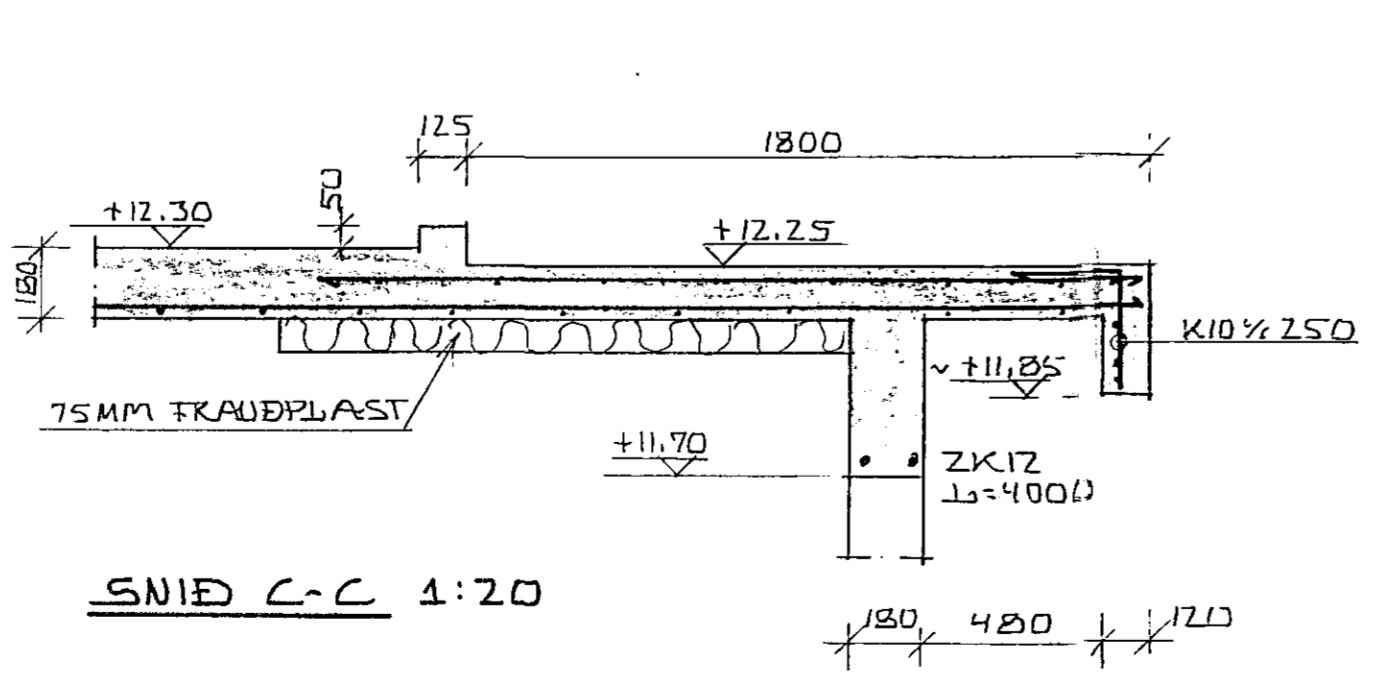

JÄRNBINDING VEGGA
GRUNNMYND 1:50

JÄRNBINDING LOFTPLÖTU
GRUNNMYND 1:50

SNID A-A 1:50 SNID B-B 1:50

SNID C-C 1:20

SKÝRINGAR OG FL. SJÁ TEIKN. NR. - 01

12 AUG 1991

BREYTT 07-08 -91 KS	DAGS. 03-07-91
SUEURGATA 56, HAFNARFIRÐI.	HANNAÐ KS
JÄRN I VEGGI OG PLÖTU YFIR KJALLARA	TEIKNAD KS
MÆLIKVARÐI: 1:50, 1:20	VERK NZ FLOKKUR
KRISTJANSTEFANSSON TEKNIPRÆBINGUR F.T.F.I.	9104-01
REIÐJAVIKURVEGI 6B, HAFNARFIRÐI, SÍMI 652100	TEIKN. NR.
	-03