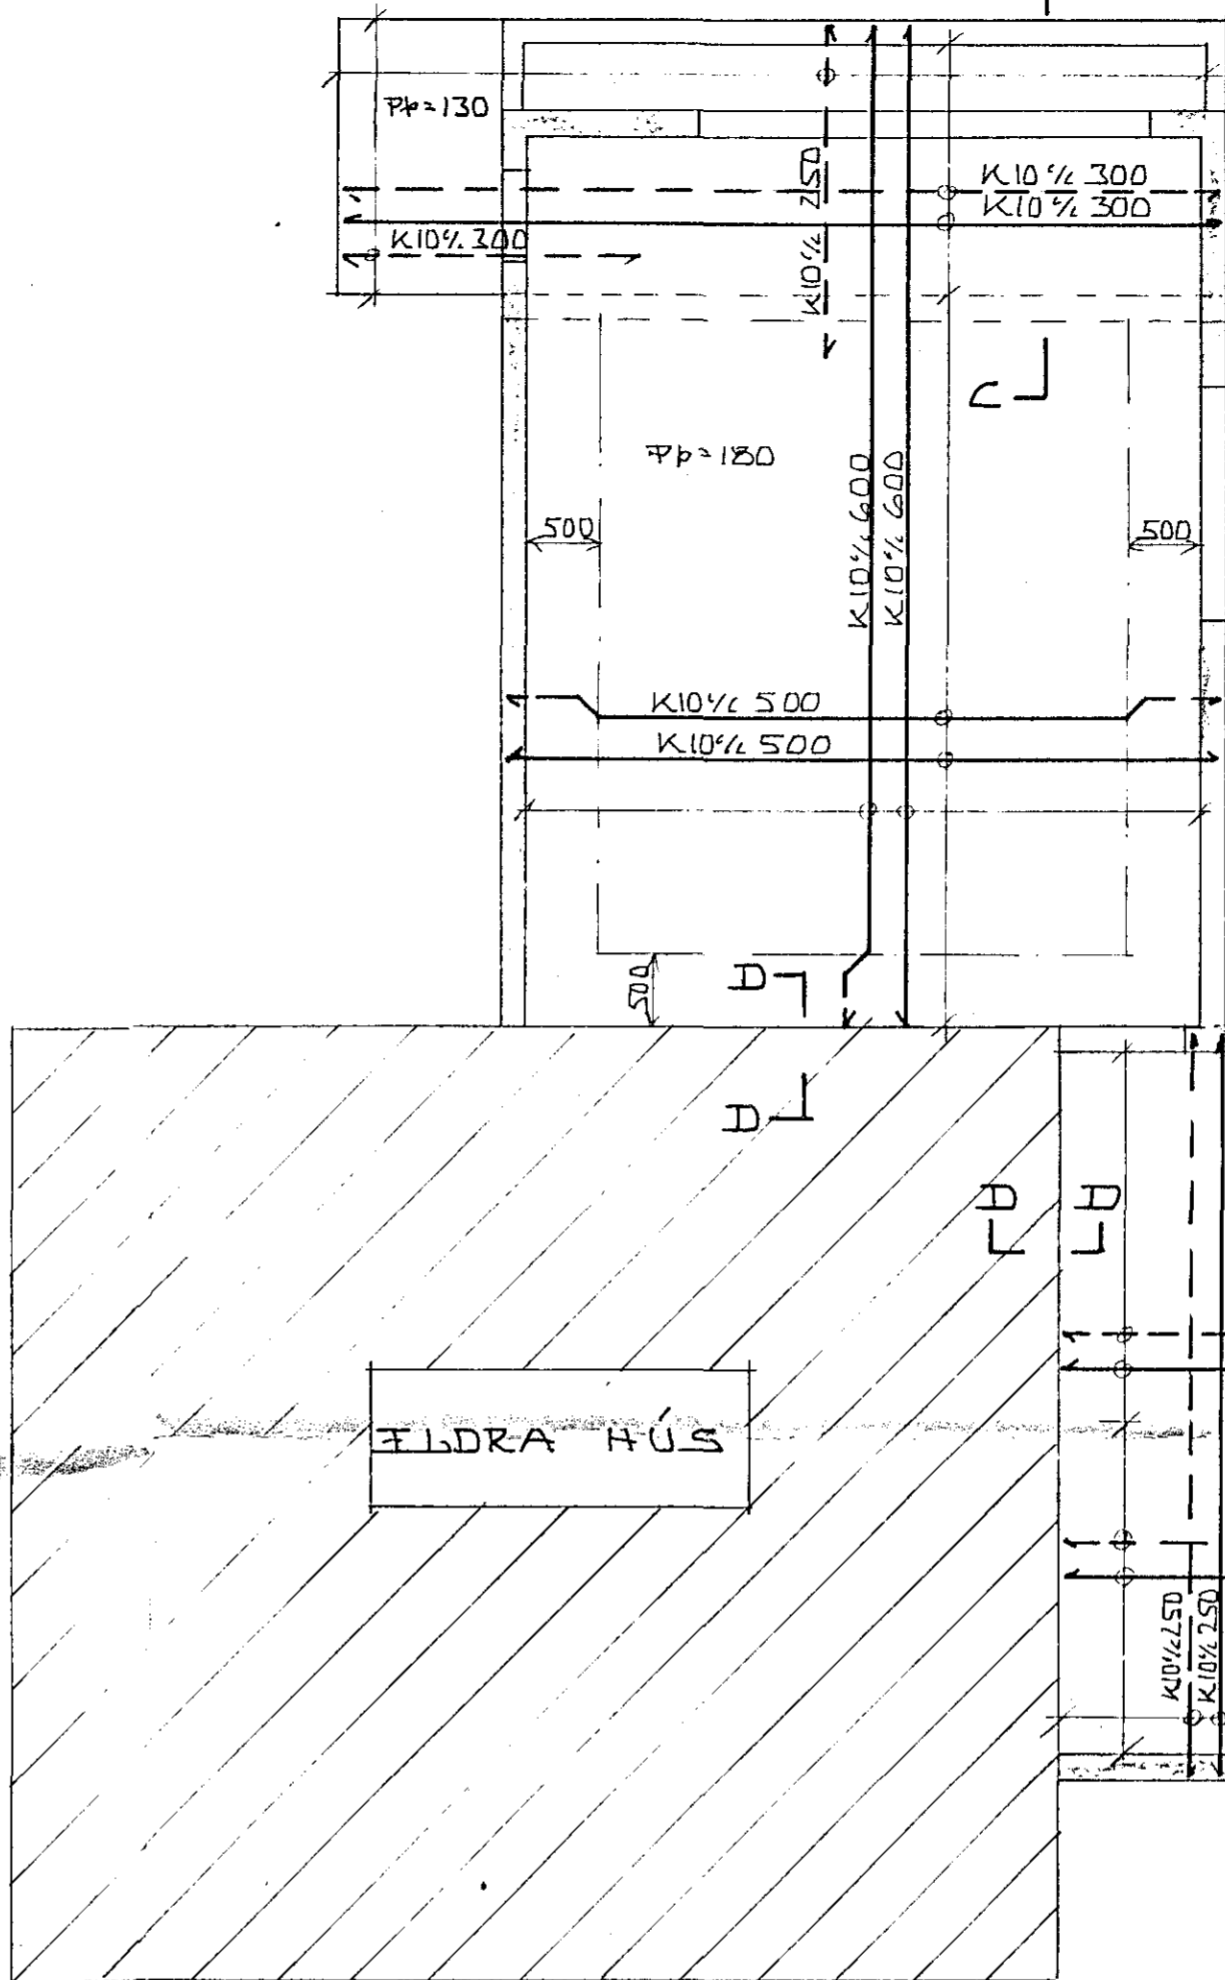

JÄRNBENDING VEGGJA  
GRUNNMYND 1:50

JÄRNBENDING LOFTPLÖTU  
GRUNNMYND 1:50

SKÝRINGAR OG FL. SJÁ TEIKN. NR. - 01  
18 JUL 1991

Uppdröttir samþykktir á ábyrgð hönnuða.

SÚÐURGATA 56, HAFNARFJÖRÐI.	DAGS. 03-07-91
JÄRN I VEGGI OG PLÖTU YFIR KJALLARA	HANNAB KS
MÆLIKVARÐI: 1:50, 1:20	TEIKNAD KS
KRISTJANSTEFANSSON TEIKNIRÆÐINGUR F.T.F.I.	VERK NZ FLOKKUR
REYKJAVÍKURVEGI 68, HAFNARFJÖRÐI. SÍMI 652100	4104-01
	TEIKN NR.
	-03