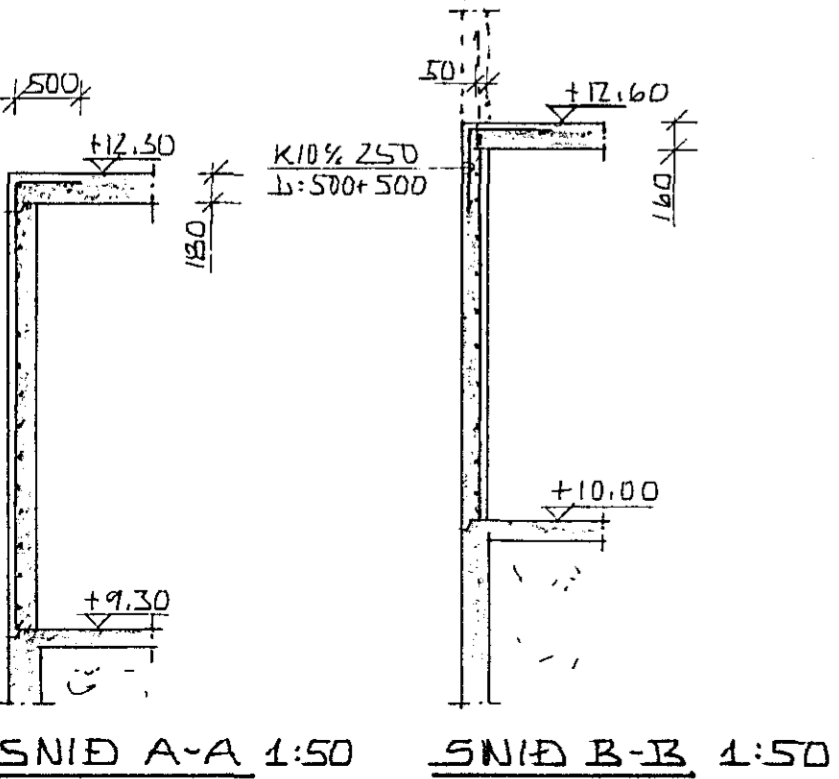

JÄRNBENDING VEGGJA  
GRUNNMYND 1:50

JÄRNBENDING LOFTPLÖTU  
GRUNNMYND 1:50

SKÝRINGAR OG FL. SJÁ TEIKN. NR. - 01  
18 JUL 1991

Uppdröttir samþykktir á ábyrgð hönnuða.

SÚÐURGATA 56, HAFNARFJÖRÐI.	DAGS. 03-07-91
JÄRN I VEGGI OG PLÖTU YFIR KJALLARA	HANNAB KS
MÆLIKVARÐI: 1:50, 1:20	TEIKNAD KS
KRISTJANSTEFANSSON TEIKNIRÆÐINGUR F.T.F.I.	VERK NZ FLOKKUR
REYKJAVÍKURVEGI 68, HAFNARFJÖRÐI. SÍMI 652100	4104-01
	TEIKN NR.
	-03