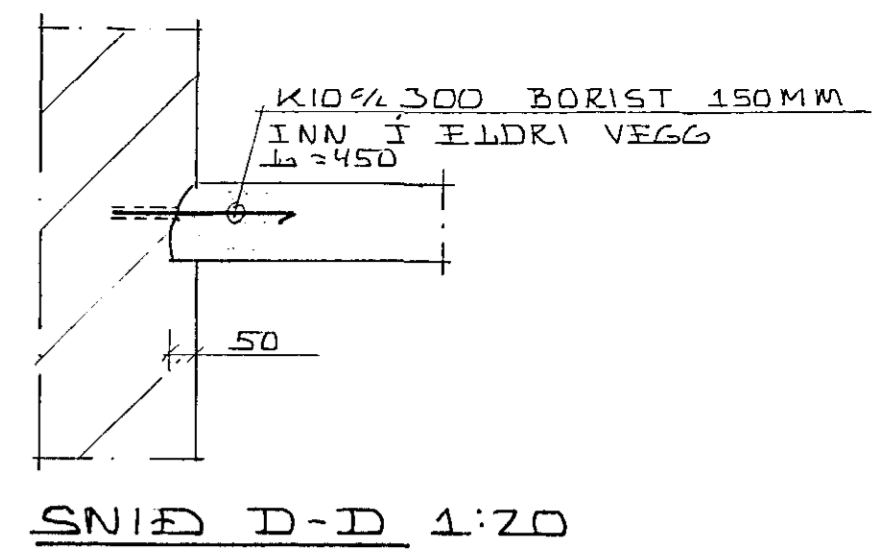

JÄRNBENDING VEGGJA  
GRUNNMYND 1:50

JÄRNBENDING LOFTPLÖTU  
GRUNNMYND 1:50

SKÝRINGAR OG FL. SJÁ TEIKN. NR. - 01  
18 JUL 1991

Uppdröttir samþykktir á ábyrgð hönnuða.

SÚÐURGATA 56, HAFNARFJÖRÐI.	DAGS. 03-07-91
JÄRN I VEGGI OG PLÖTU YFIR KJALLARA	HANNAB KS
MÆLIKVARÐI: 1:50, 1:20	TEIKNAD KS
KRISTJANSTEFANSSON TEIKNIRÆÐINGUR F.T.F.I.	VERK NZ FLOKKUR
REYKJAVÍKURVEGI 68, HAFNARFJÖRÐI. SÍMI 652100	4104-01
	TEIKN NR.
	-03