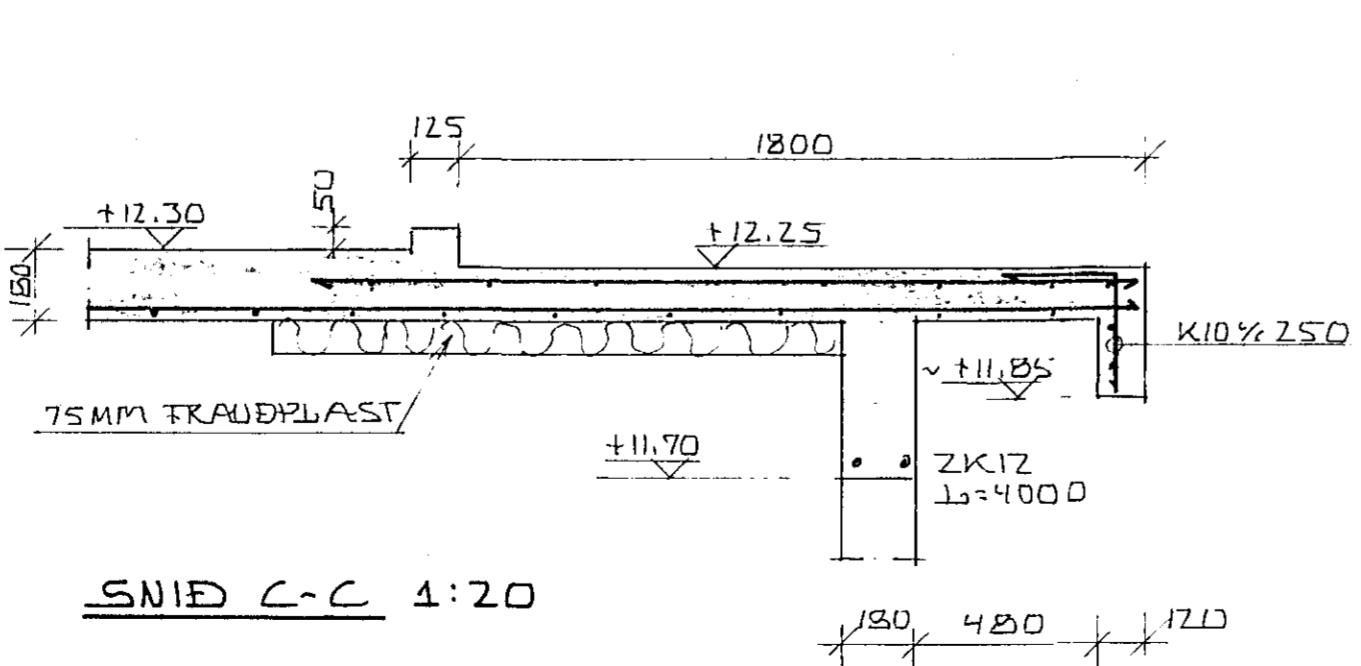

JÄRNBENDING VEGGJA  
GRUNNMYND 1:50

JÄRNBENDING LOFTPLÖTU  
GRUNNMYND 1:50

SKÝRINGAR OG FL. SJÁ TEIKN. NR. - 01  
18 JUL 1991

Uppdröttir samþykktir á ábyrgð hönnuða.

SÚÐURGATA 56, HAFNARFJÖRÐI.	DAGS. 03-07-91
JÄRN I VEGGI OG PLÖTU YFIR KJALLARA	HANNAB KS
MÆLIKVARÐI: 1:50, 1:20	TEIKNAD KS
KRISTJANSTEFANSSON TEIKNIRÆÐINGUR F.T.F.I.	VERK NZ FLOKKUR
REYKJAVÍKURVEGI 68, HAFNARFJÖRÐI. SÍMI 652100	4104-01
	TEIKN NR.
	-03