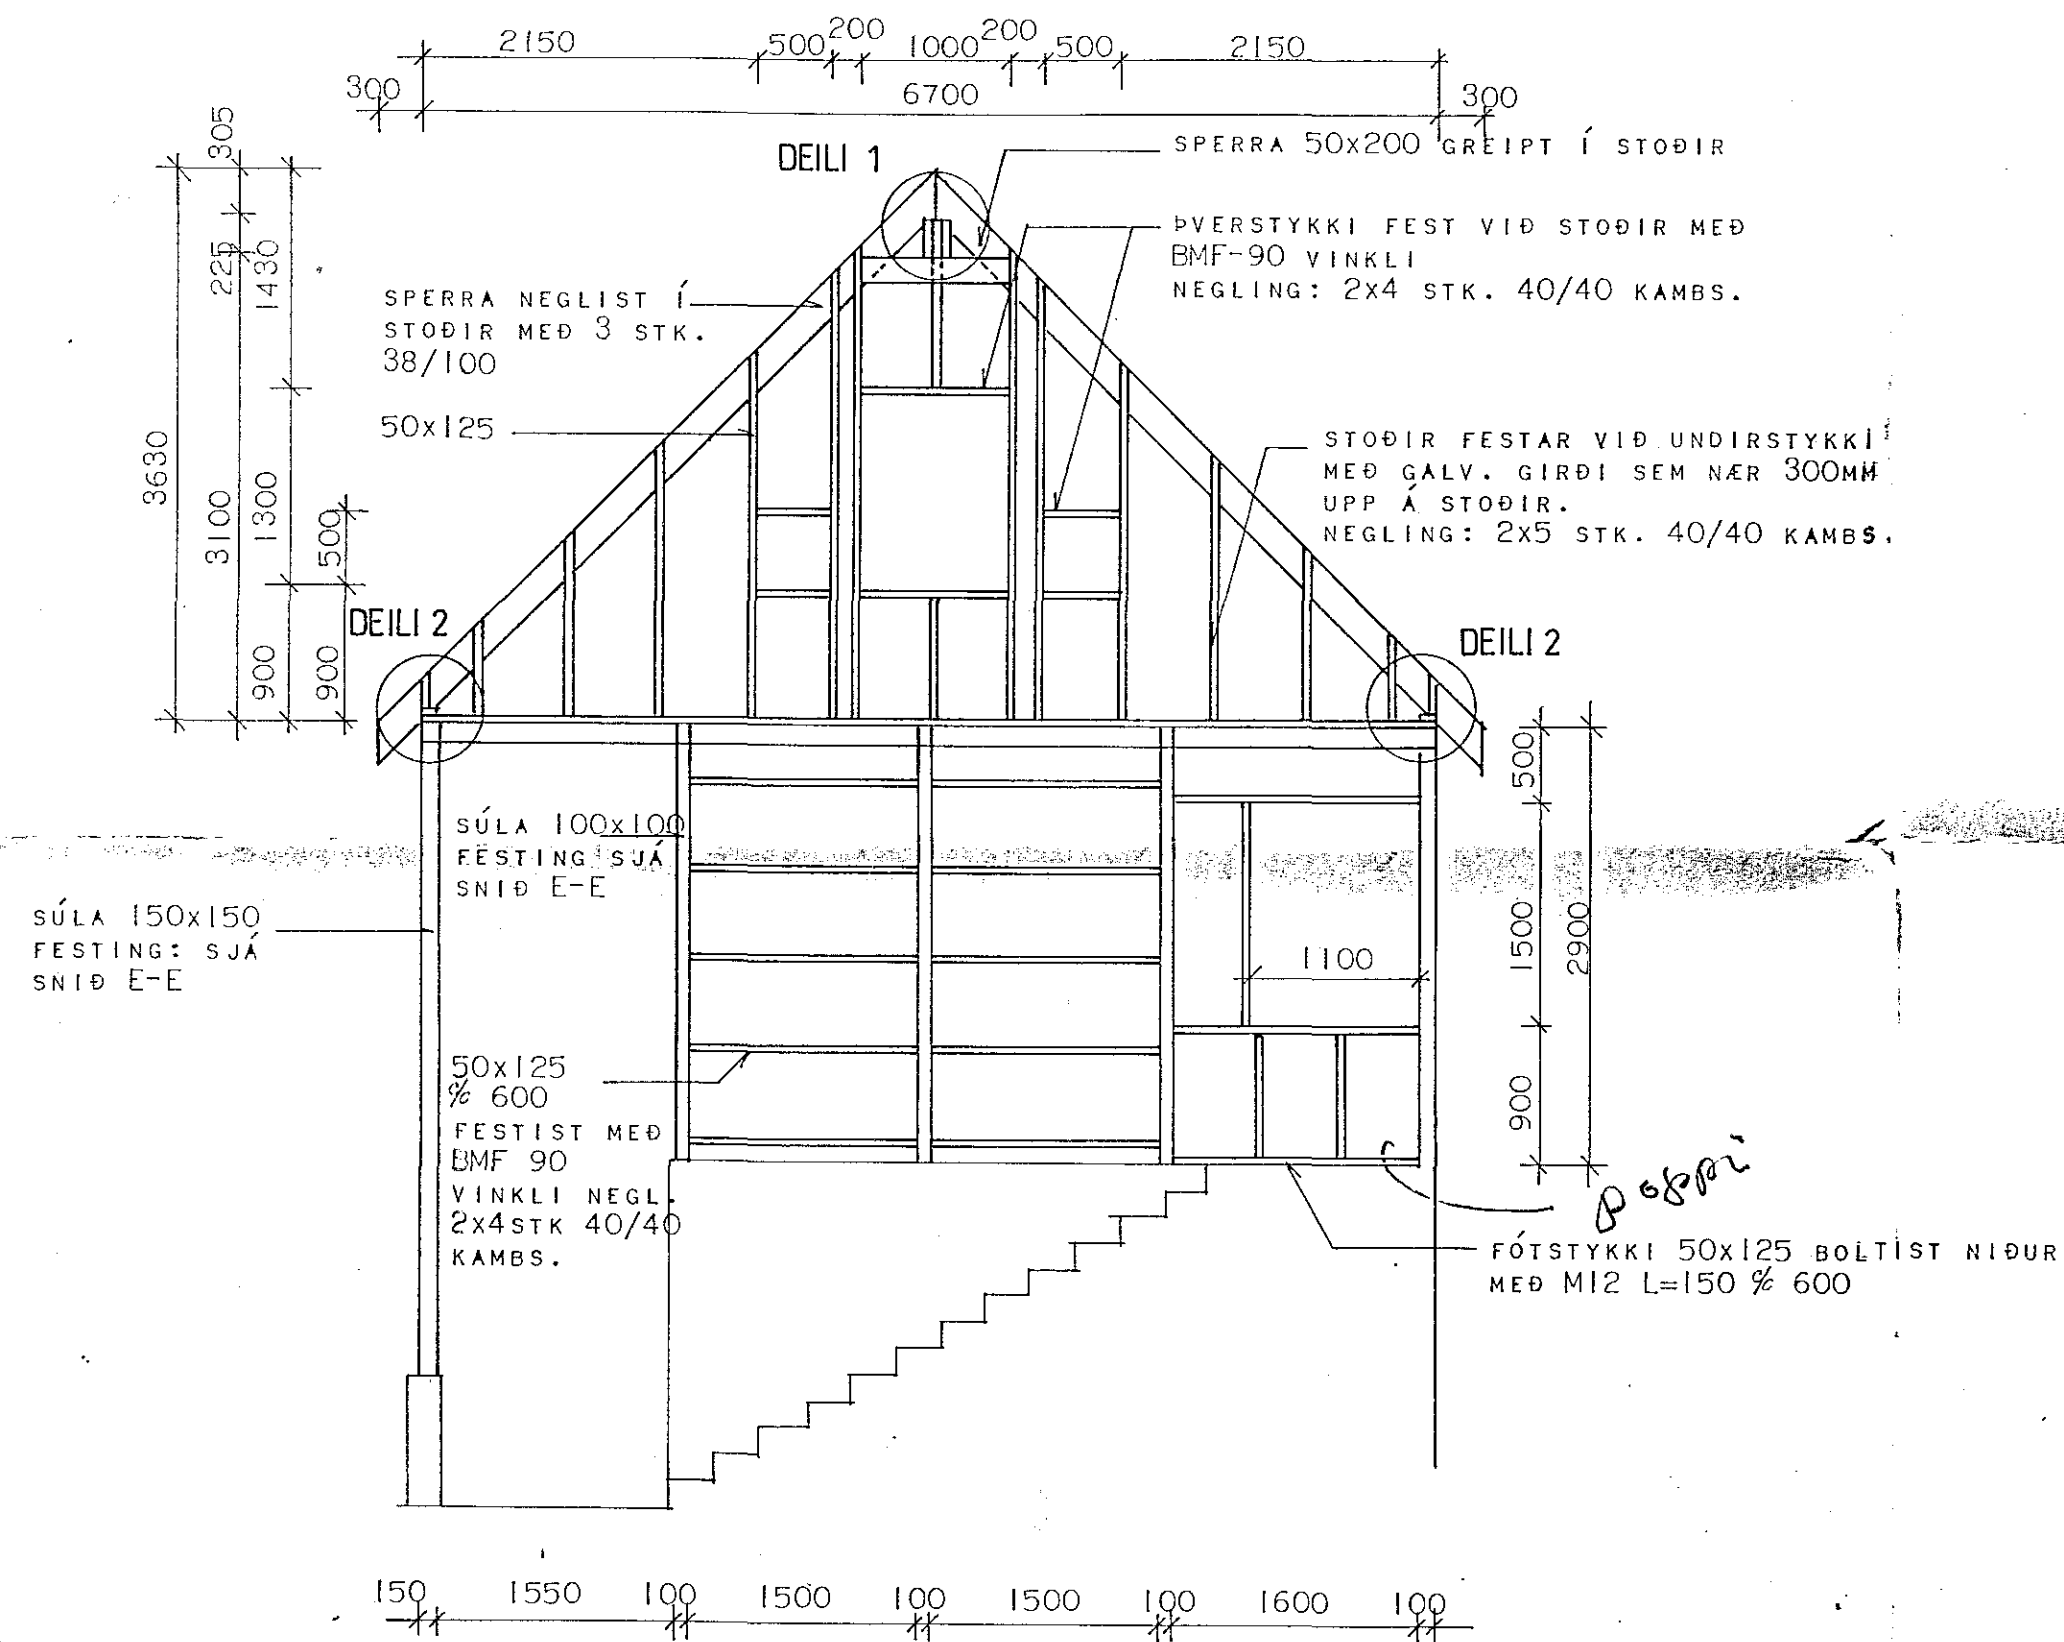

SNID D-D mkv.1:50

SNID F-F mkv.1:50

**HÚS & RÁDGJÖF hf.** Arkitekta- og verkfræðistofa

Suðurlandsbraut 14, 108 Reykjavík. Sími: 91-682477. Fax: 91-681775

SELVOGSGATA 8, HAFNARFIRÐI	Hannað: SHV	Kvarði: 1:50
ÞAKVIÐIR.	Reiknað: SHV	Dagsetn.: nóv '93
SNID D-D OG F-F.	Teiknað: PP	Verk nr.
	Yfirfarið:	Teikn. nr. 2.303