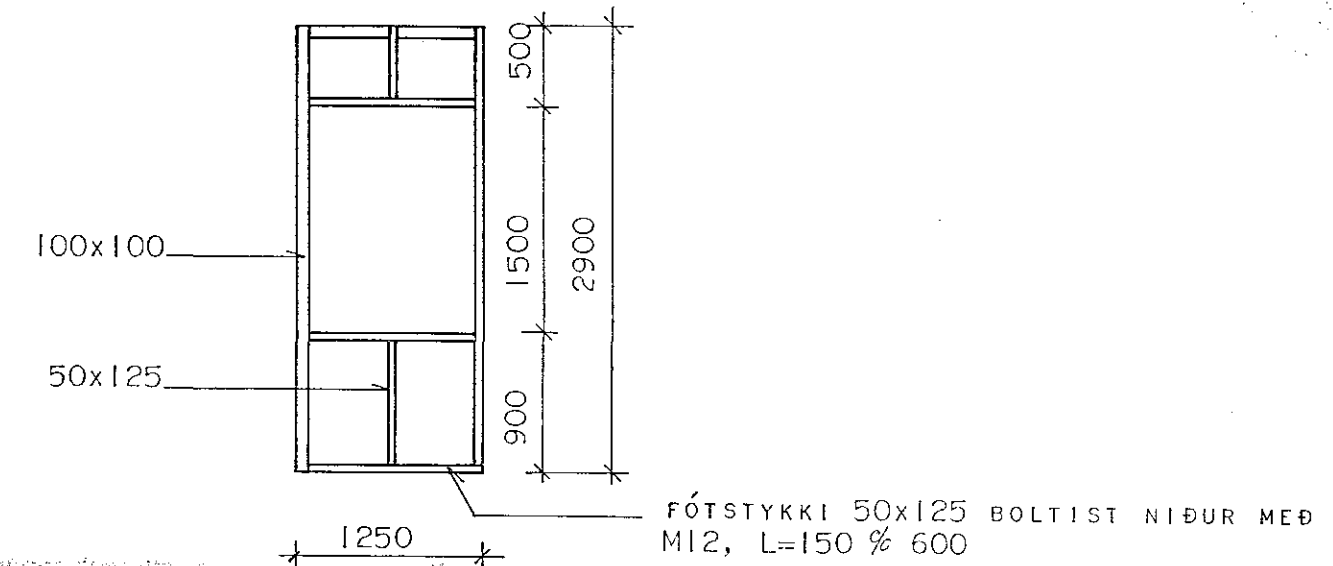

SNID D-D mkv.1:50

SNID F-F mkv.1:50

**HÚS & RÁDGJÖF hf.** Arkitekta- og verkfræðistofa

Suðurlandsbraut 14, 108 Reykjavík. Sími: 91-682477. Fax: 91-681775

SELVOGSGATA 8, HAFNARFIRÐI	Hannað: SHV	Kvarði: 1:50
ÞAKVIÐIR.	Reiknað: SHV	Dagsetn.: nóv '93
SNID D-D OG F-F.	Teiknað: PP	Verk nr.
	Yfirfarið:	Teikn. nr. 2.303