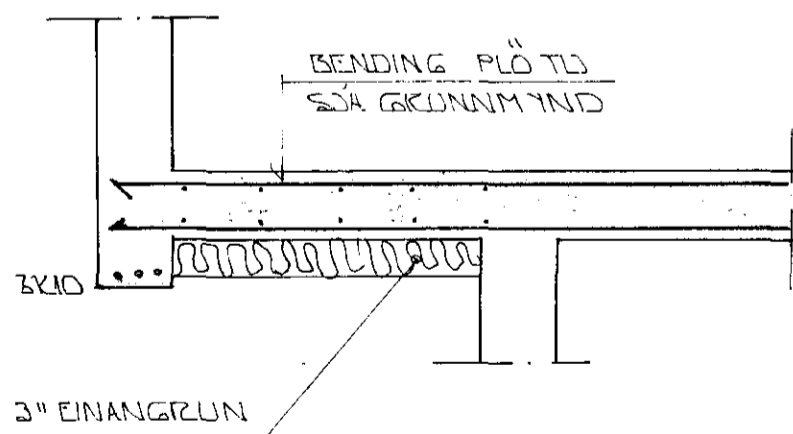

SNED 5 - 5 Í SVÁLIR 1:20

SNED 7 Í SKYGGNI 1:20

SNED 8 Í BITA Y/GLUGGA 1:20

SNED 6 Í ÚTKRÖGJUN YFIR KJALLARA 1:20

BR NR	DAGS	EDLI BREVTINGAR	SIGN.
			DAGS JÚLÍ '90
SLEÐURGATA 104 OG 106 HAFNARFIRÐI			HANNAÐ
BURÐARVIKI: SNED OG SÉRMYNDIR.			TEIKNAD
MÆLIKV. 1:20			VERK NR 8950
SIGURÐUR ÞORLEIFSSON TEKNIFRÆÐINGUR F.T.F.I.			BLAD NR 1-07
STRANDGÖTU 11 HAFNARFIRÐI Sími 54751			