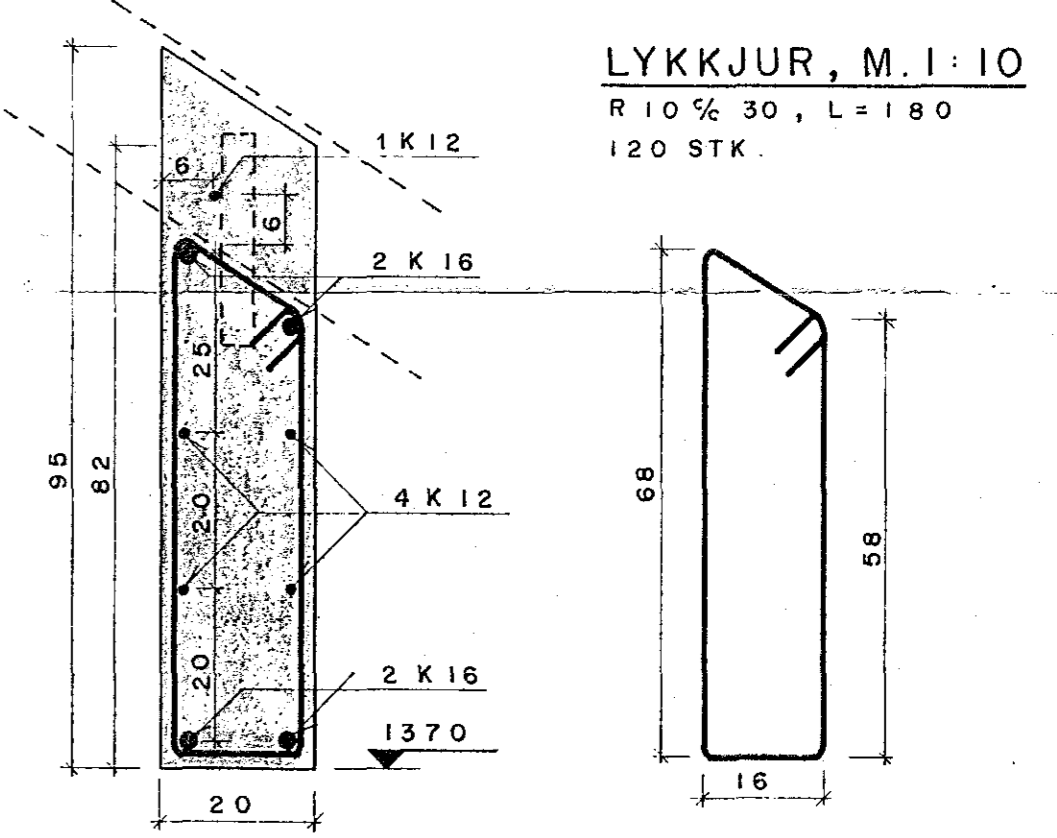

BITI B₁³
M. 1:20

BITI B₂³
M. 1:20

SNID A - A
M. 1:10

SKÝRINGAR
STEYPA S200
STEYPUSTYRKTARJÄRN KS 40 MERKT K

ALMENNA VERKFRÆÐISTOFAN H.F.
SKATTSTOFA REYKJANESUMDÆMIS
SUÐURGATA 14, HAFNARFIRÐI
SÍMI 3-85-90

REYKJAVÍK BITAR B₁³ OG B₂³
Dags. 20. 6. 81