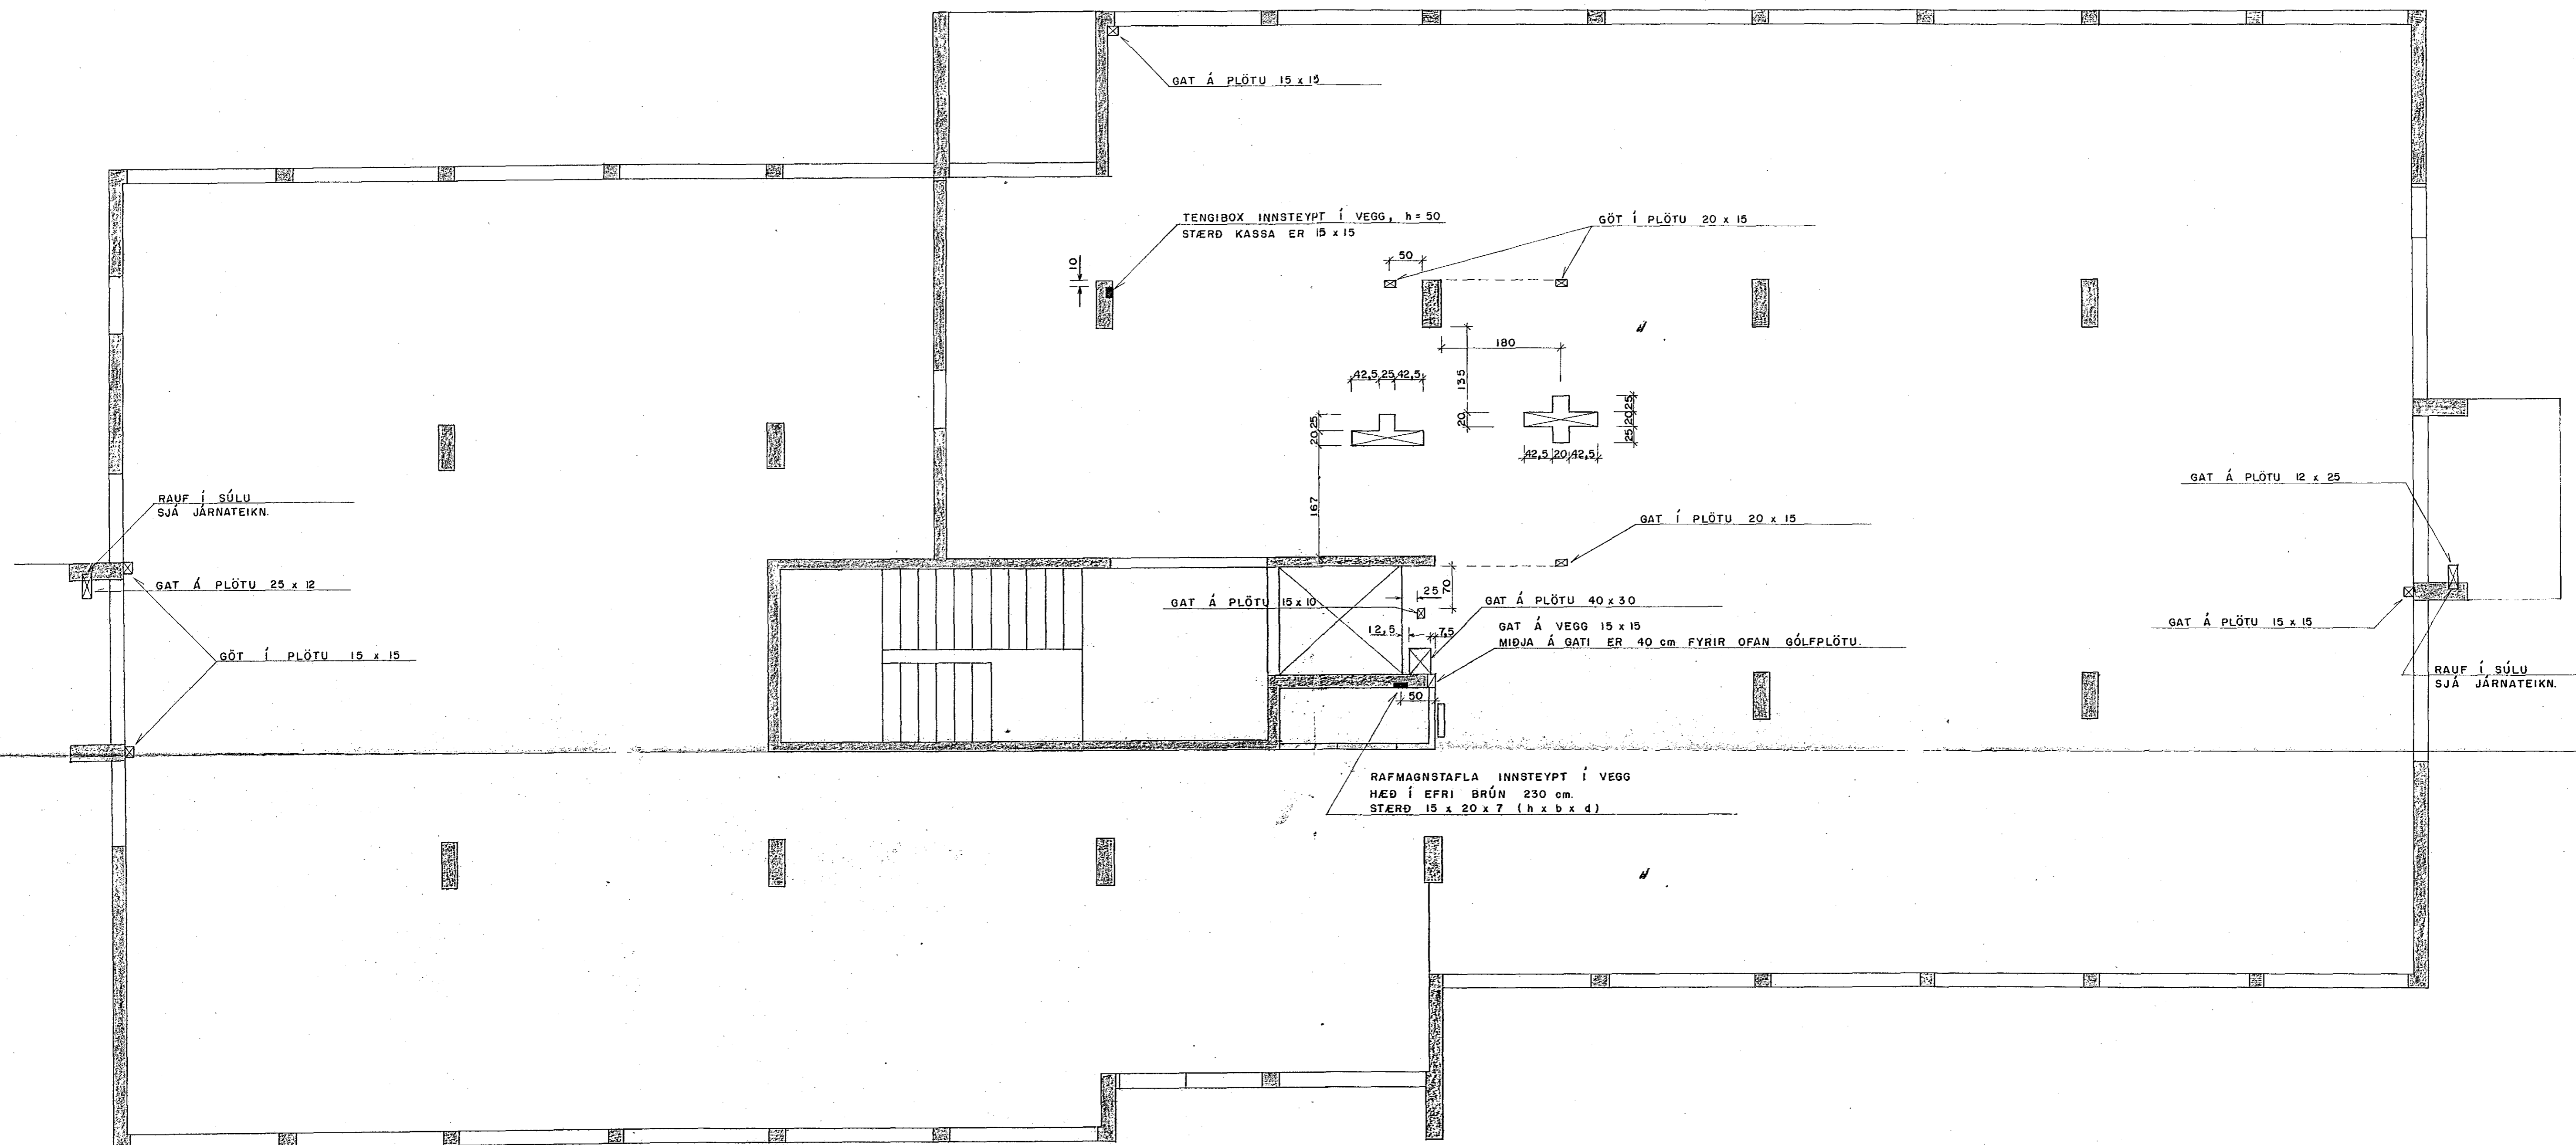

GATAPLAN 3. HÆÐ

M. 1 : 50