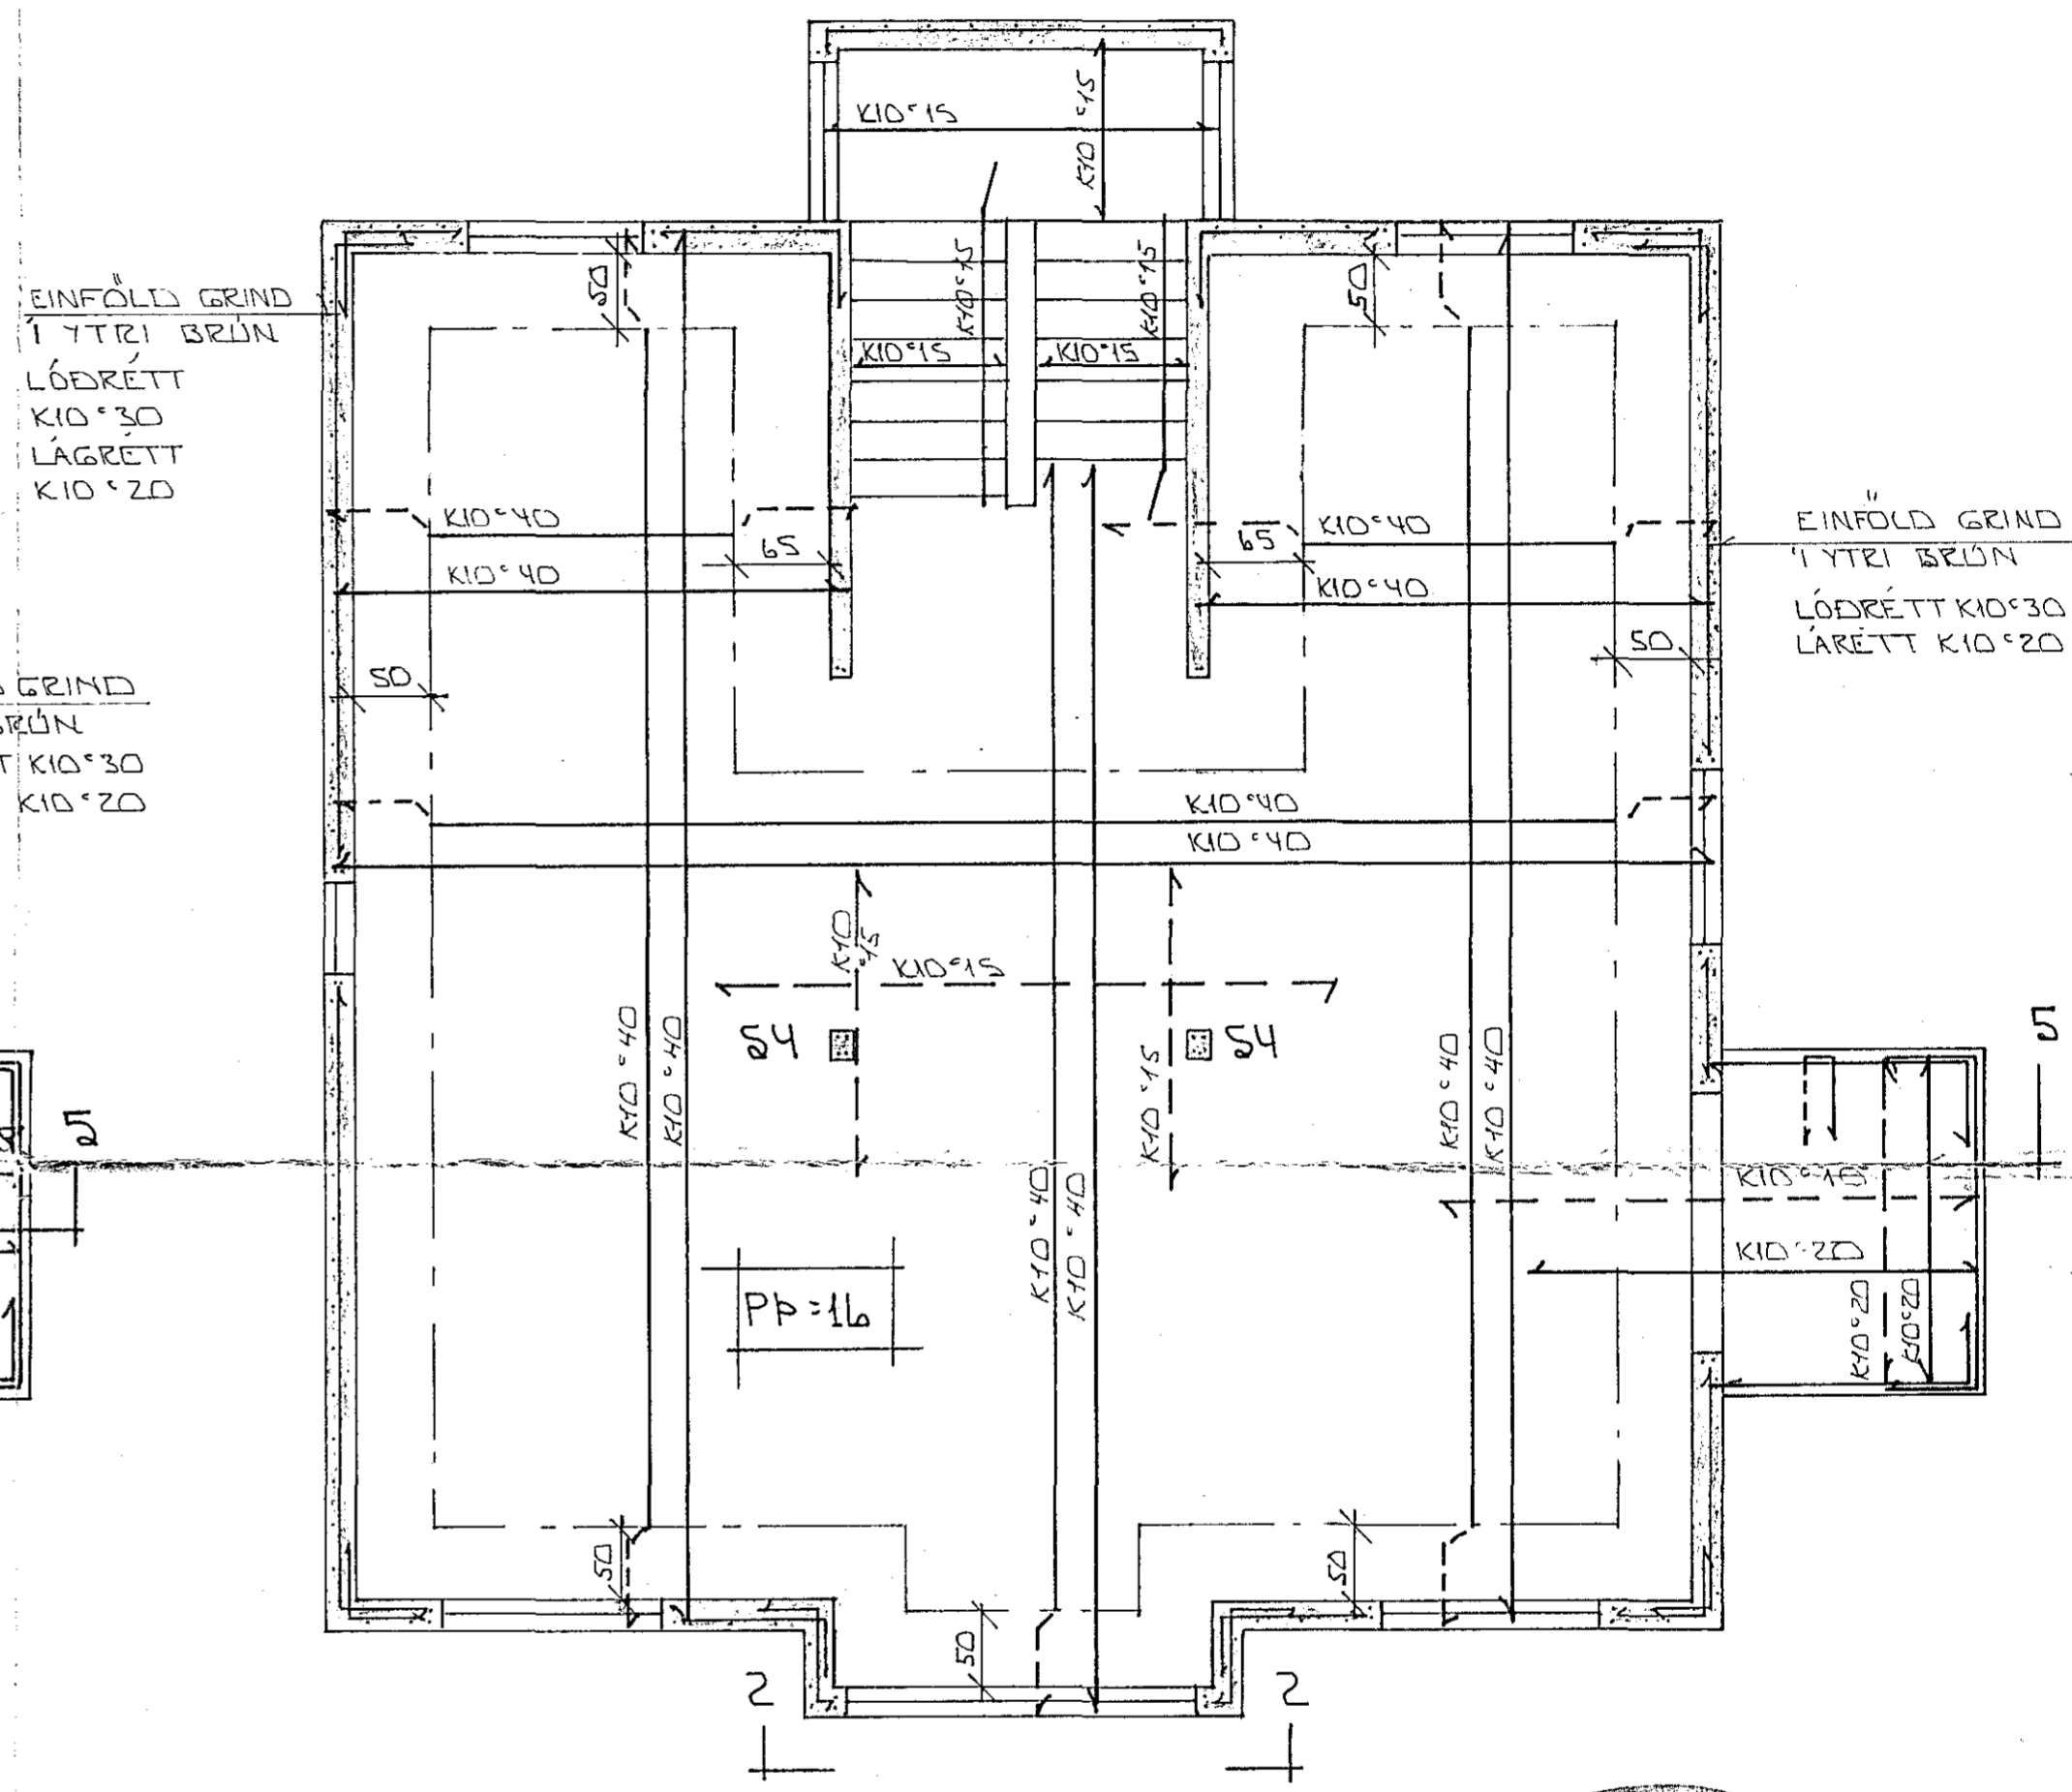

GRUNNMÝND 1. HÆÐ 1:50.

GRUNNMÝND 2. HÆÐ 1:50

SKÝRINGAR:

ALMENNAR SKÝRINGAR SJA BL. NR. 1-01
 ÁSYND 2-2 SJA BL. NR. 1-06
 SNID OG SERMÝNDIR SJA BL. NR. 1-05.

| | | | | | |
|--|----------|-----------|------|-------------|---------|
| | | | | | |
| 1 | MARS '89 | JARNALÖGN | EFRI | SVALIR | |
| BR.NR. | DAGS | EÐLI | | ÍSREYTINGAR | SIGN. |
| SUDURGATA 17 HAFNARFIRÐI | | | | DAGS | NOV '88 |
| JARNBENDING PLOTU OG VEGGJA 1.OG 2.HÆÐ | | | | HANNAÐ | |
| MÆLIKV. 1:50 | | | | TEIKNAD | |
| SIGURÐUR ÞORLEIFSSON | | | | VERK NR. | 8838 |
| STRANDGÖTU 11 HAFNARFIRÐI SÍMI 54751 | | | | BLAD NR. | 1-04 |