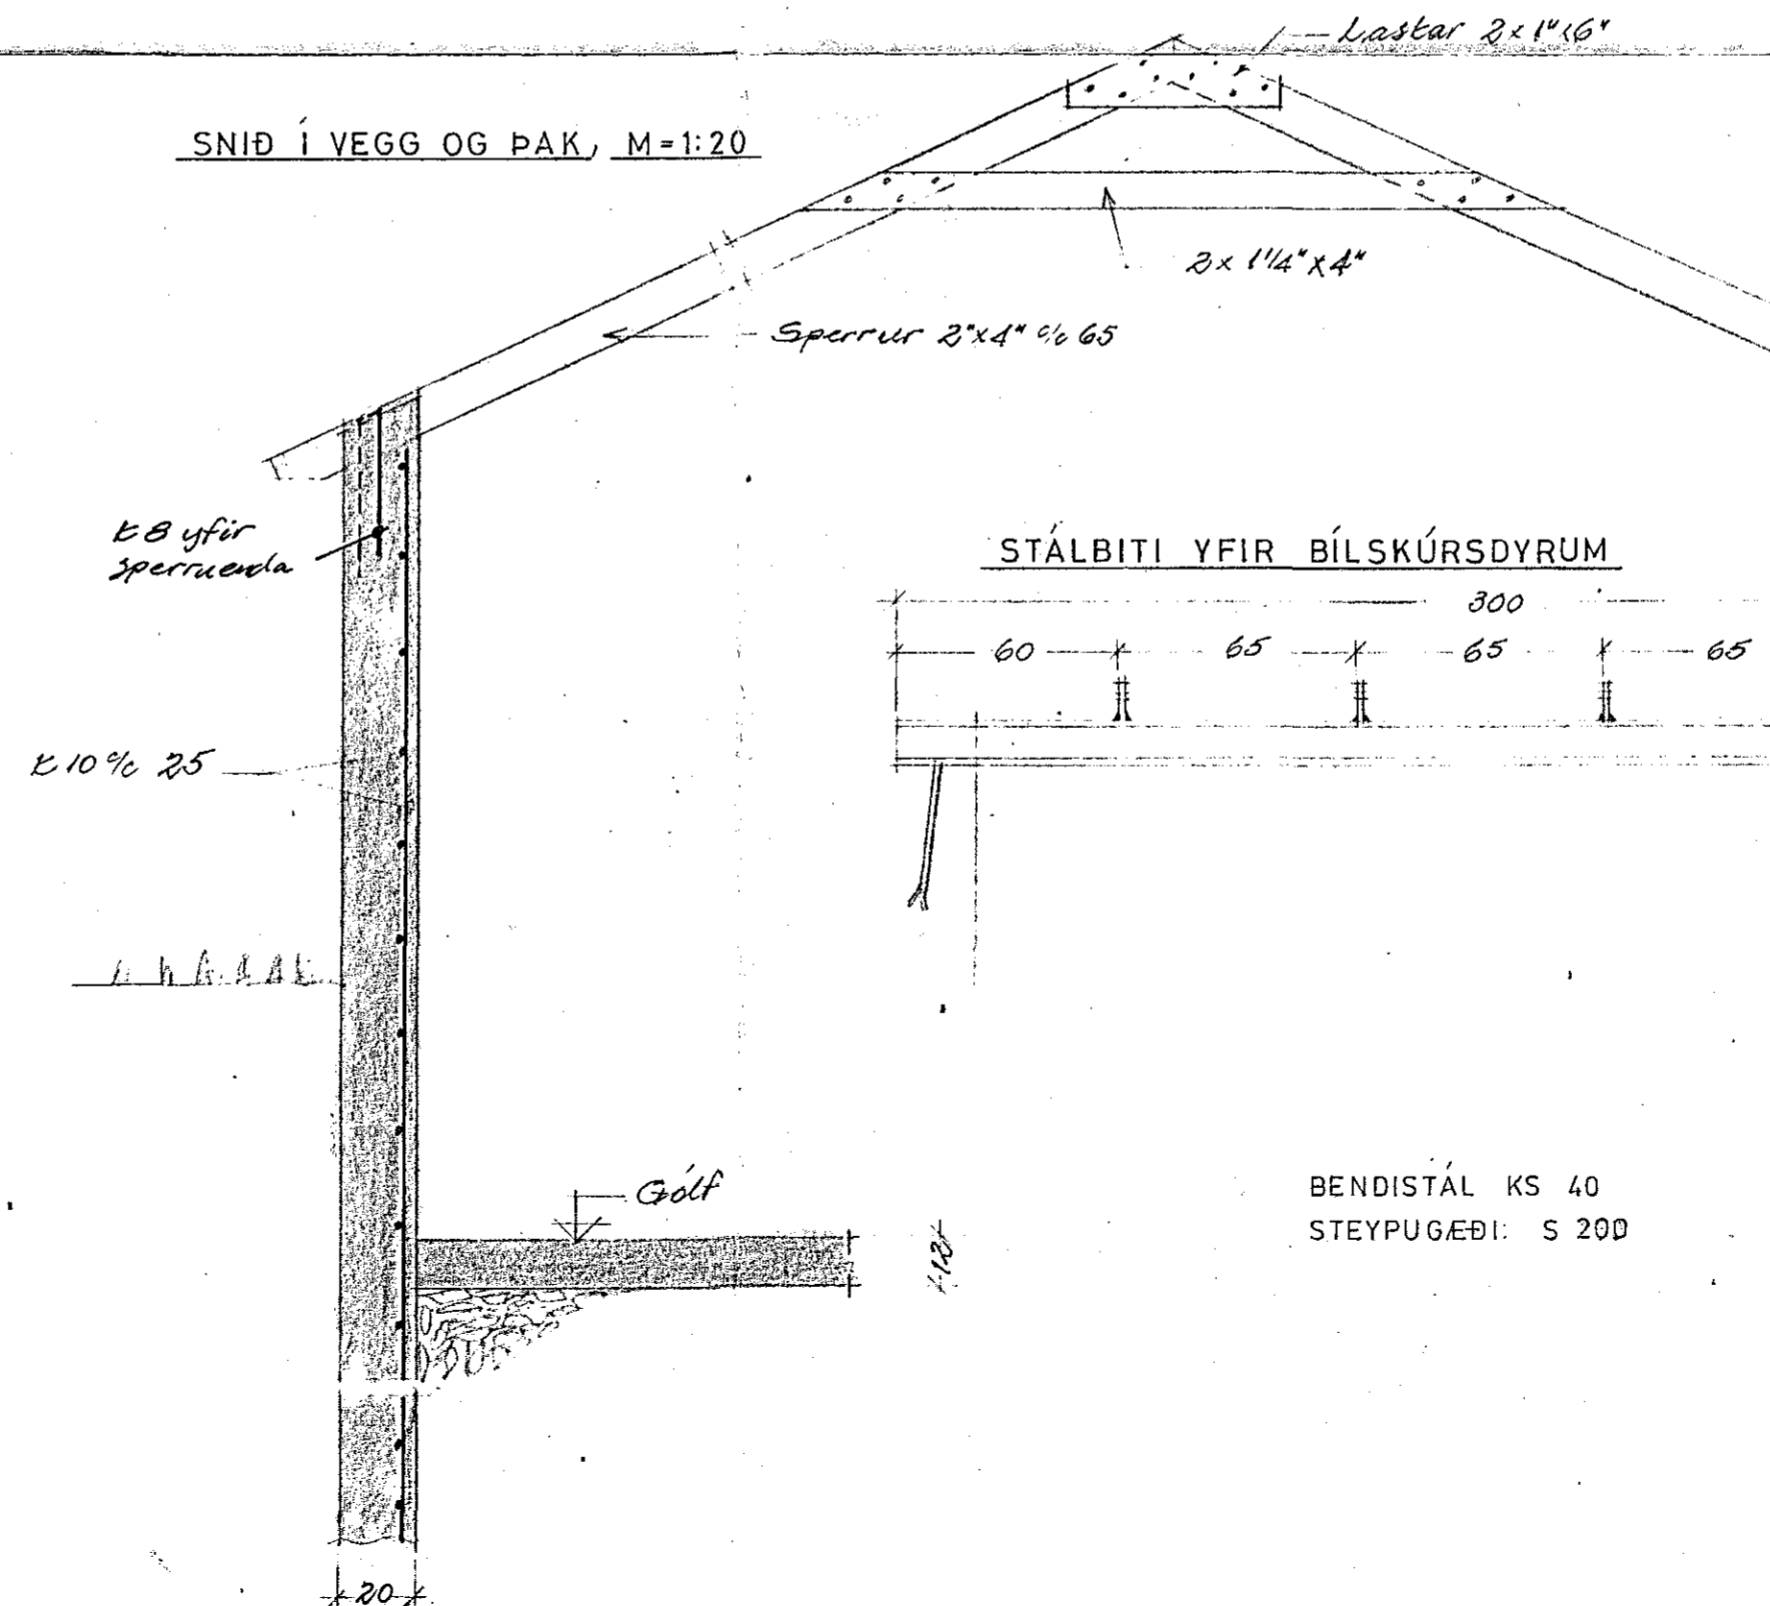

GRUNNMYND M=1:50

GRUNNMYND ÞAKS M=1:50

SNID Í VEGG OG ÞAK, M=1:20

SNID A-A

STÁLBITI YFIR BÍLSKÚRSDYRUM

BENDISTÁL KS 40  
STEYPUGÆÐI: S 200

SVEINBJÖRN SIGURÐSSON TÆKNIFR.		
MIÐVANGI 116 SÍMI 52256 MTFÍ		
HAFNARFJÖRÐUR:	MKV.	DAGSETN.
SUÐURGATA 73	1: 50 1: 20	15.10.78
JÁRN Í VEGGI OG ÞAKVIÐIR	BREYTING	DAGS.
DRE GID <i>Sjb</i>	HANNAÐ <i>Sjb</i>	
<i>Sveinbjörn Sigurðsson</i>		7802-2