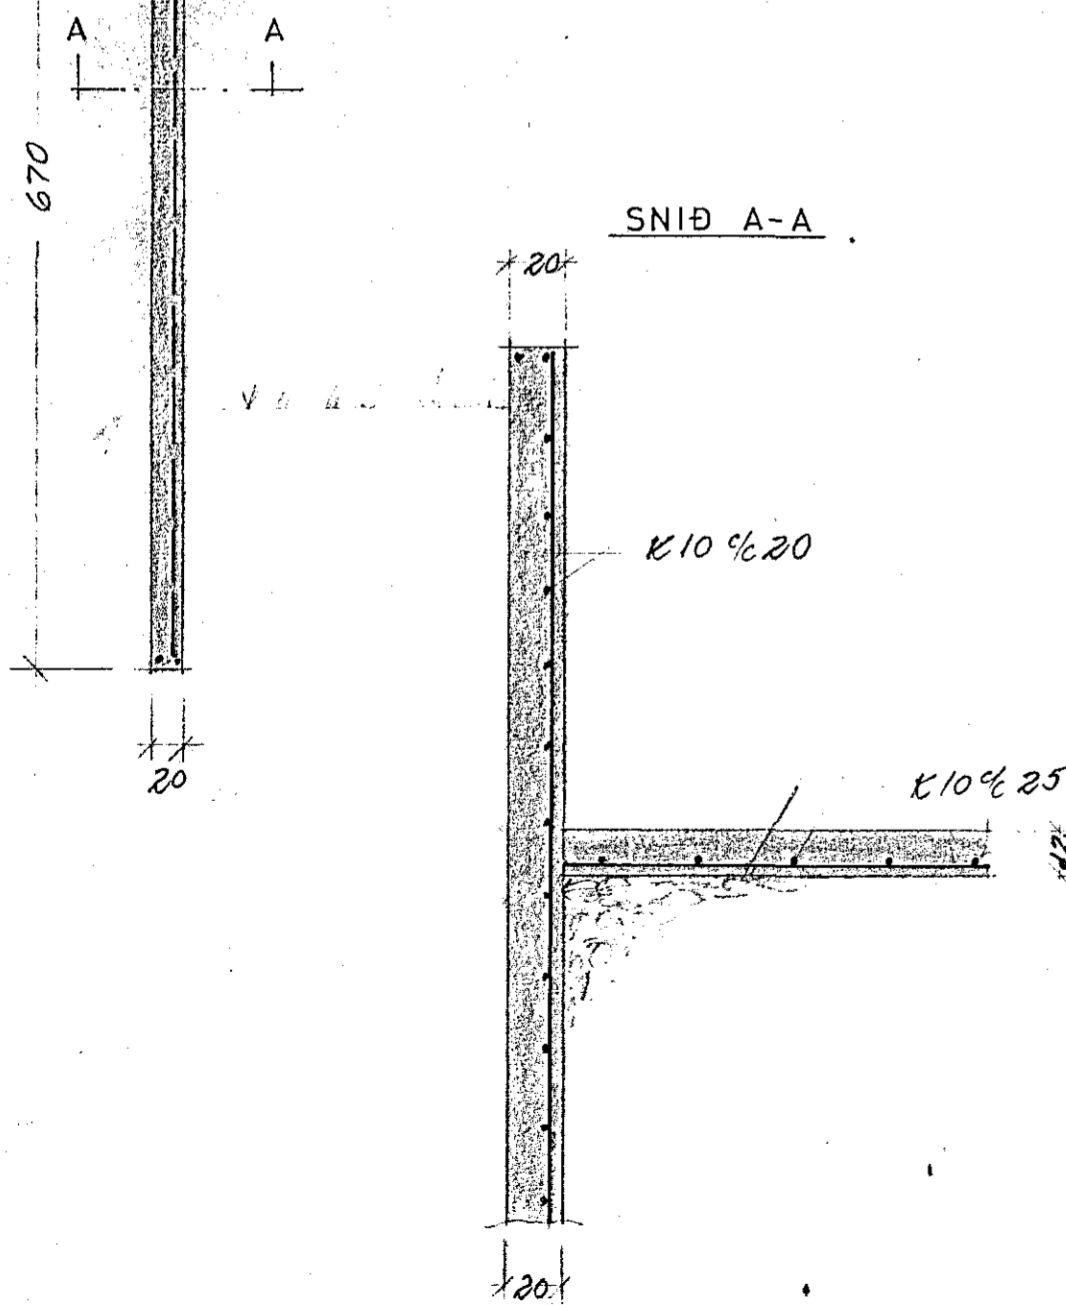

GRUNNMYND M=1:50

GRUNNMYND ÞAKS M=1:50

SNID Í VEGG OG ÞAK, M=1:20

SNID A-A

STÁLBITI YFIR BÍLSKÚRSDYRUM

BENDISTÁL KS 40  
STEYPUGÆÐI: S 200

SVEINBJÖRN SIGURÐSSON TÆKNIFR.		
MIÐVANGI 116 SÍMI 52256 MTFÍ		
HAFNARFJÖRÐUR:	MKV.	DAGSETN.
SUÐURGATA 73	1: 50 1: 20	15.10.78
JÁRN Í VEGGI OG ÞAKVIÐIR	BREYTING	DAGS.
DRE GID <i>Sjb</i>	HANNAÐ <i>Sjb</i>	
<i>Sveinbjörn Sigurðsson</i>		7802-2