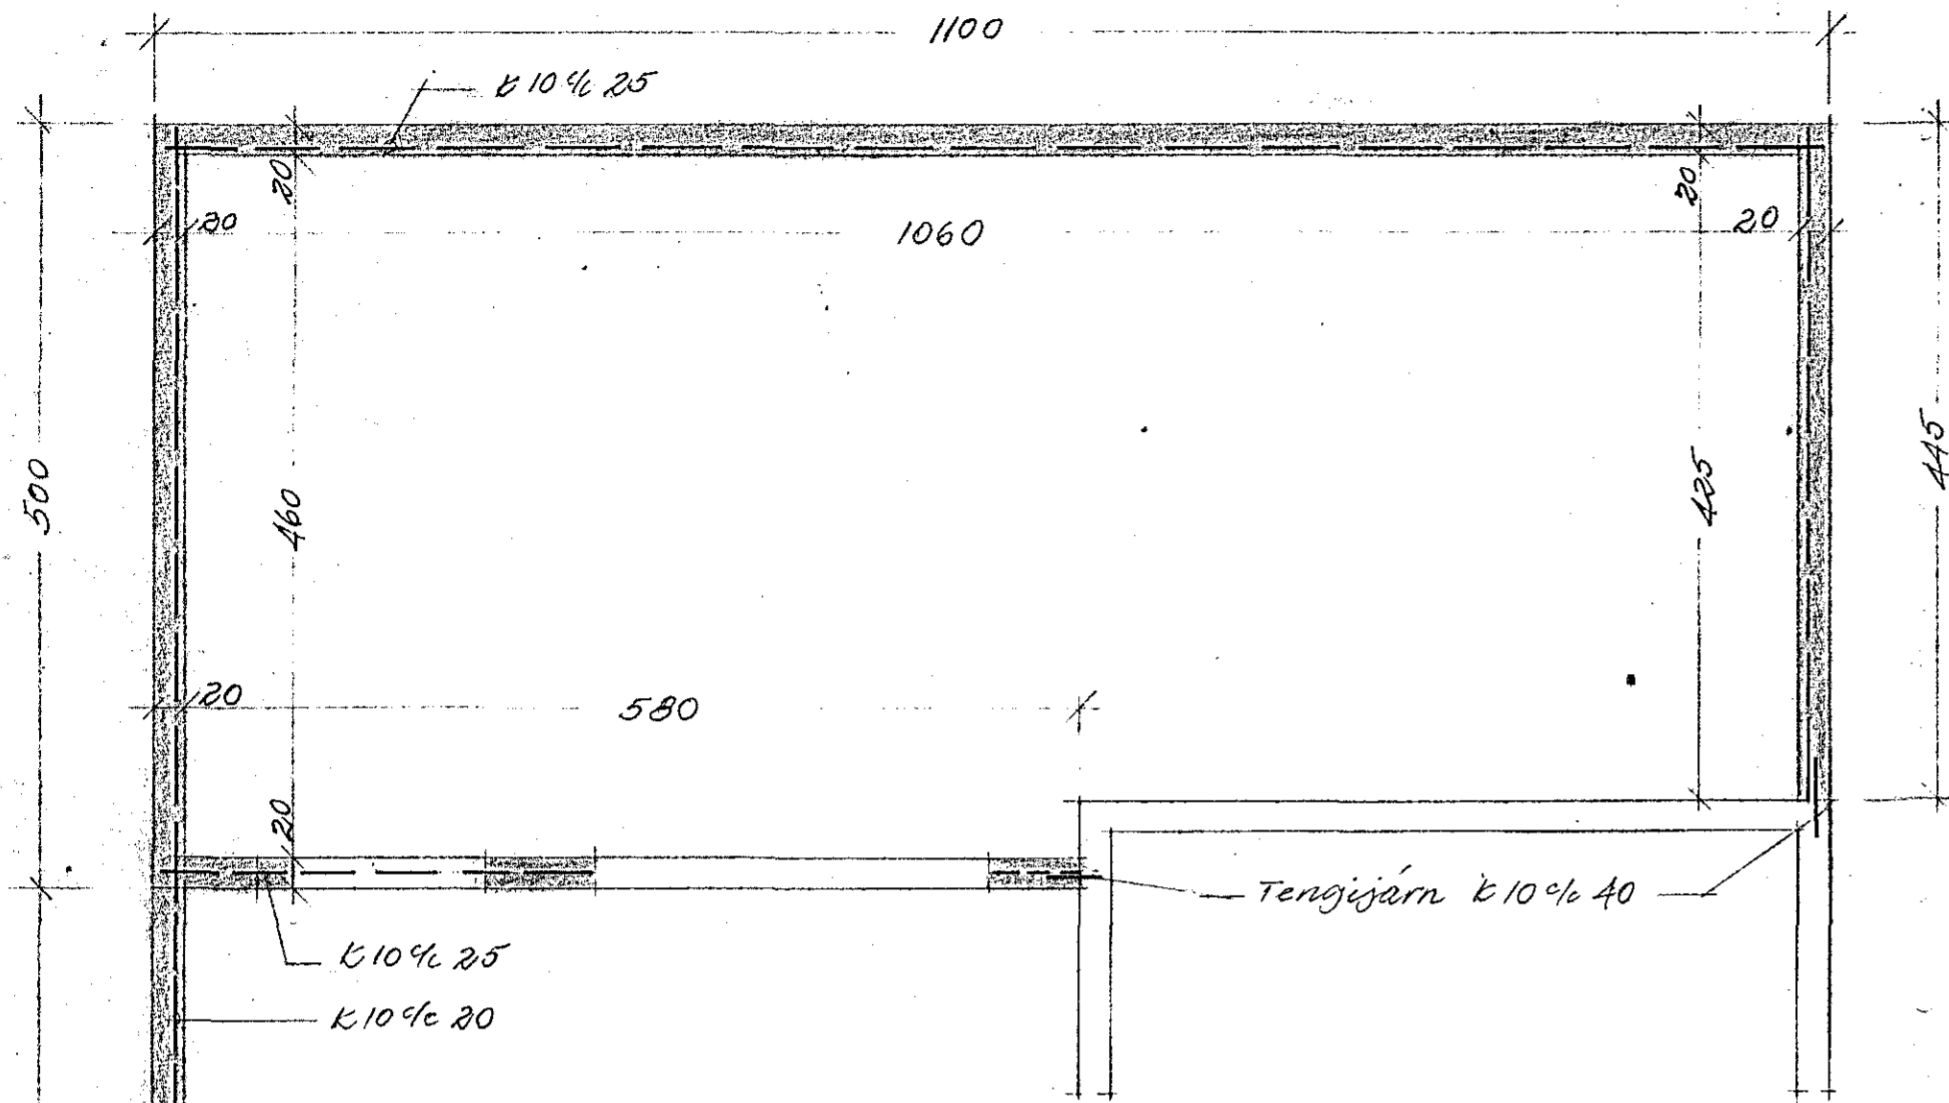

GRUNNMYND M=1:50

GRUNNMYND ÞAKS M=1:50

SNID Í VEGG OG ÞAK, M=1:20

SNID A-A

STÁLBITI YFIR BÍLSKÚRSDYRUM

BENDISTÁL KS 40  
STEYPUGÆÐI: S 200

SVEINBJÖRN SIGURÐSSON TÆKNIFR.		
MIÐVANGI 116 SÍMI 52256 MTFÍ		
HAFNARFJÖRÐUR:	MKV.	DAGSETN.
SUÐURGATA 73	1: 50 1: 20	15.10.78
JÁRN Í VEGGI OG ÞAKVIÐIR	BREYTING	DAGS.
DRE GID <i>Sjb</i>	HANNAÐ <i>Sjb</i>	
<i>Sveinbjörn Sigurðsson</i>		7802-2