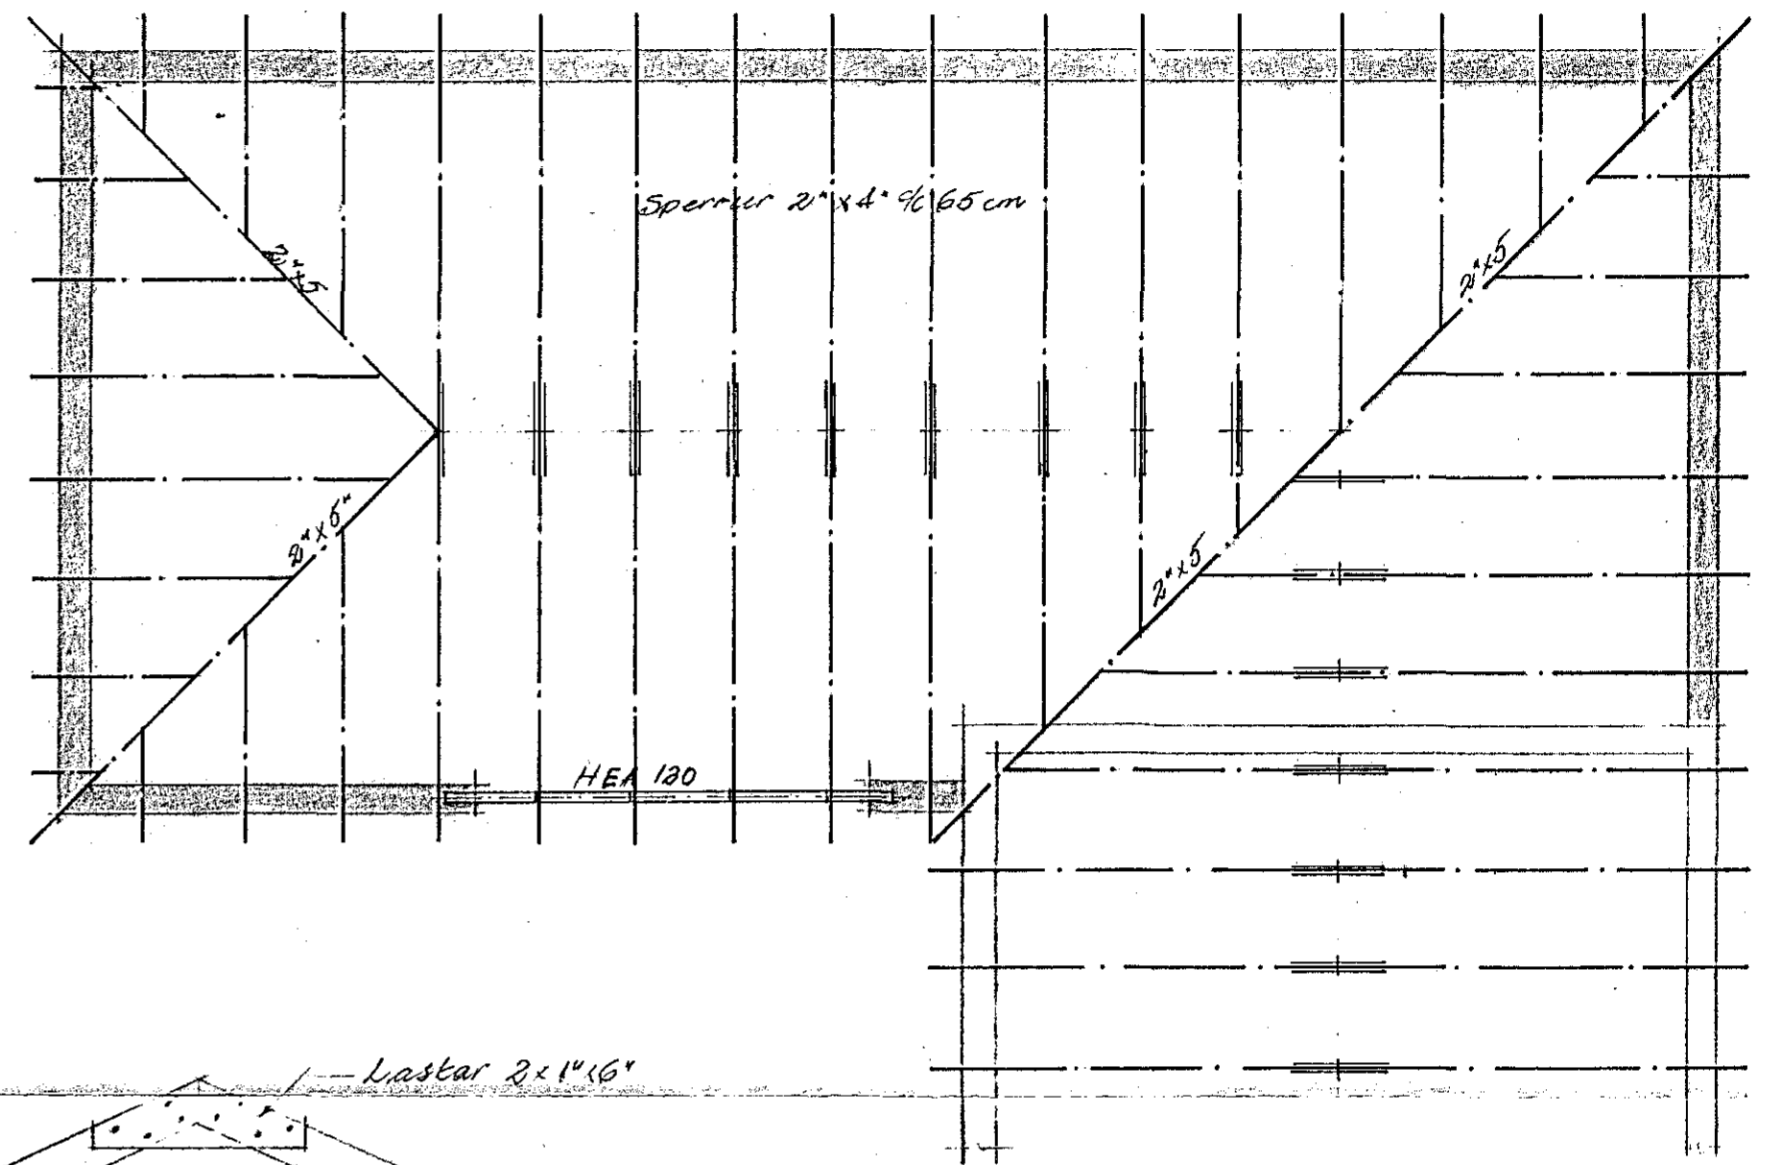

GRUNNMYND M=1:50

GRUNNMYND ÞAKS M=1:50

SNID Í VEGG OG ÞAK, M=1:20

SNID A-A

STÁLBITI YFIR BÍLSKÚRSDYRUM

BENDISTÁL KS 40  
STEYPUGÆÐI: S 200

SVEINBJÖRN SIGURÐSSON TÆKNIFR.		
MIÐVANGI 116 SÍMI 52256 MTFÍ		
HAFNARFJÖRÐUR:	MKV.	DAGSETN.
SUÐURGATA 73	1: 50 1: 20	15.10.78
JÁRN Í VEGGI OG ÞAKVIÐIR	BREYTING	DAGS.
DRE GID <i>Sjb</i>	HANNAÐ <i>Sjb</i>	
<i>Sveinbjörn Sigurðsson</i>		7802-2