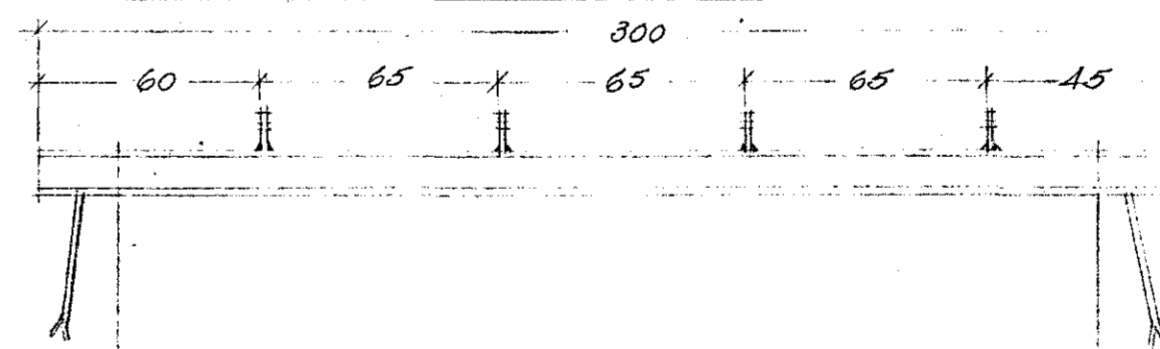

GRUNNMYND M=1:50

GRUNNMYND ÞAKS M=1:50

SNID Í VEGG OG ÞAK, M=1:20

SNID A-A

STÁLBITI YFIR BÍLSKÚRSDYRUM

BENDISTÁL KS 40  
STEYPUGÆÐI: S 200

SVEINBJÖRN SIGURÐSSON TÆKNIFR.		
MIÐVANGI 116 SÍMI 52256 MTFÍ		
HAFNARFJÖRÐUR:	MKV.	DAGSETN.
SUÐURGATA 73	1: 50 1: 20	15.10.78
JÁRN Í VEGGI OG ÞAKVIÐIR	BREYTING	DAGS.
DRE GID <i>Sjb</i>	HANNAÐ <i>Sjb</i>	
<i>Sveinbjörn Sigurðsson</i>		7802-2