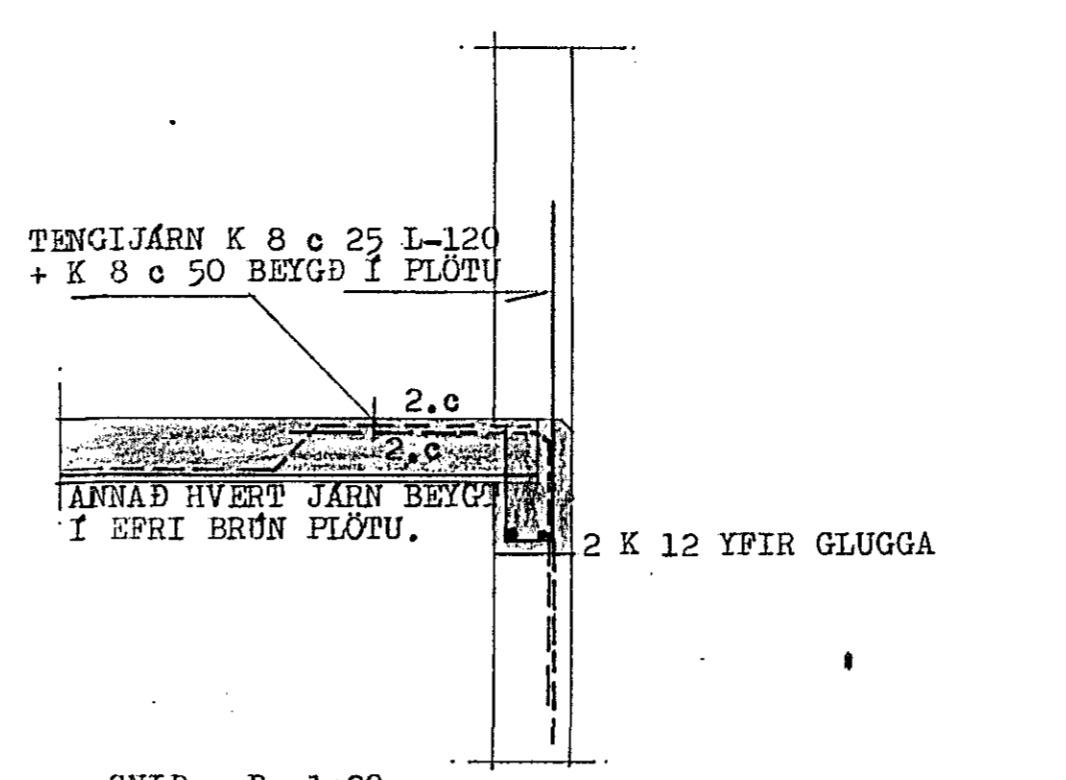

SNID - A 1:20

SNID - B 1:20

SNID - C 1:20

SÖLA S-2 SÖLA S-3 SÖLA S-4 1:20

SNID - D 1:20

SKYRINGAR.
 SJA SKYRINGAR A BL. 7.
 PLOTUÞYKKT 22 CM STOFU LOFT
 " " 16 CM ADRAR PLOTUR
 STIGABAK 14 CM
 SVALIR 16 CM

STEINGRIMUR TH. ÞORLEIFSSON, MTFI		
TEIKNISTOFA - ARMÜLA 5' - SÍMI 3-22-44		
VERK:	SUDURGATA NR. 76 HAFNARFIRÐI	
MAL.	1:50 1:20	JARNBENT STEINSTEYPA
DAGS.	JÚNÍ 1980	LOFTPLATA 1; HÆÐAR
BLAD	8	- GRUNNMÝND
BREYTT		- SÖLUR OG SNID