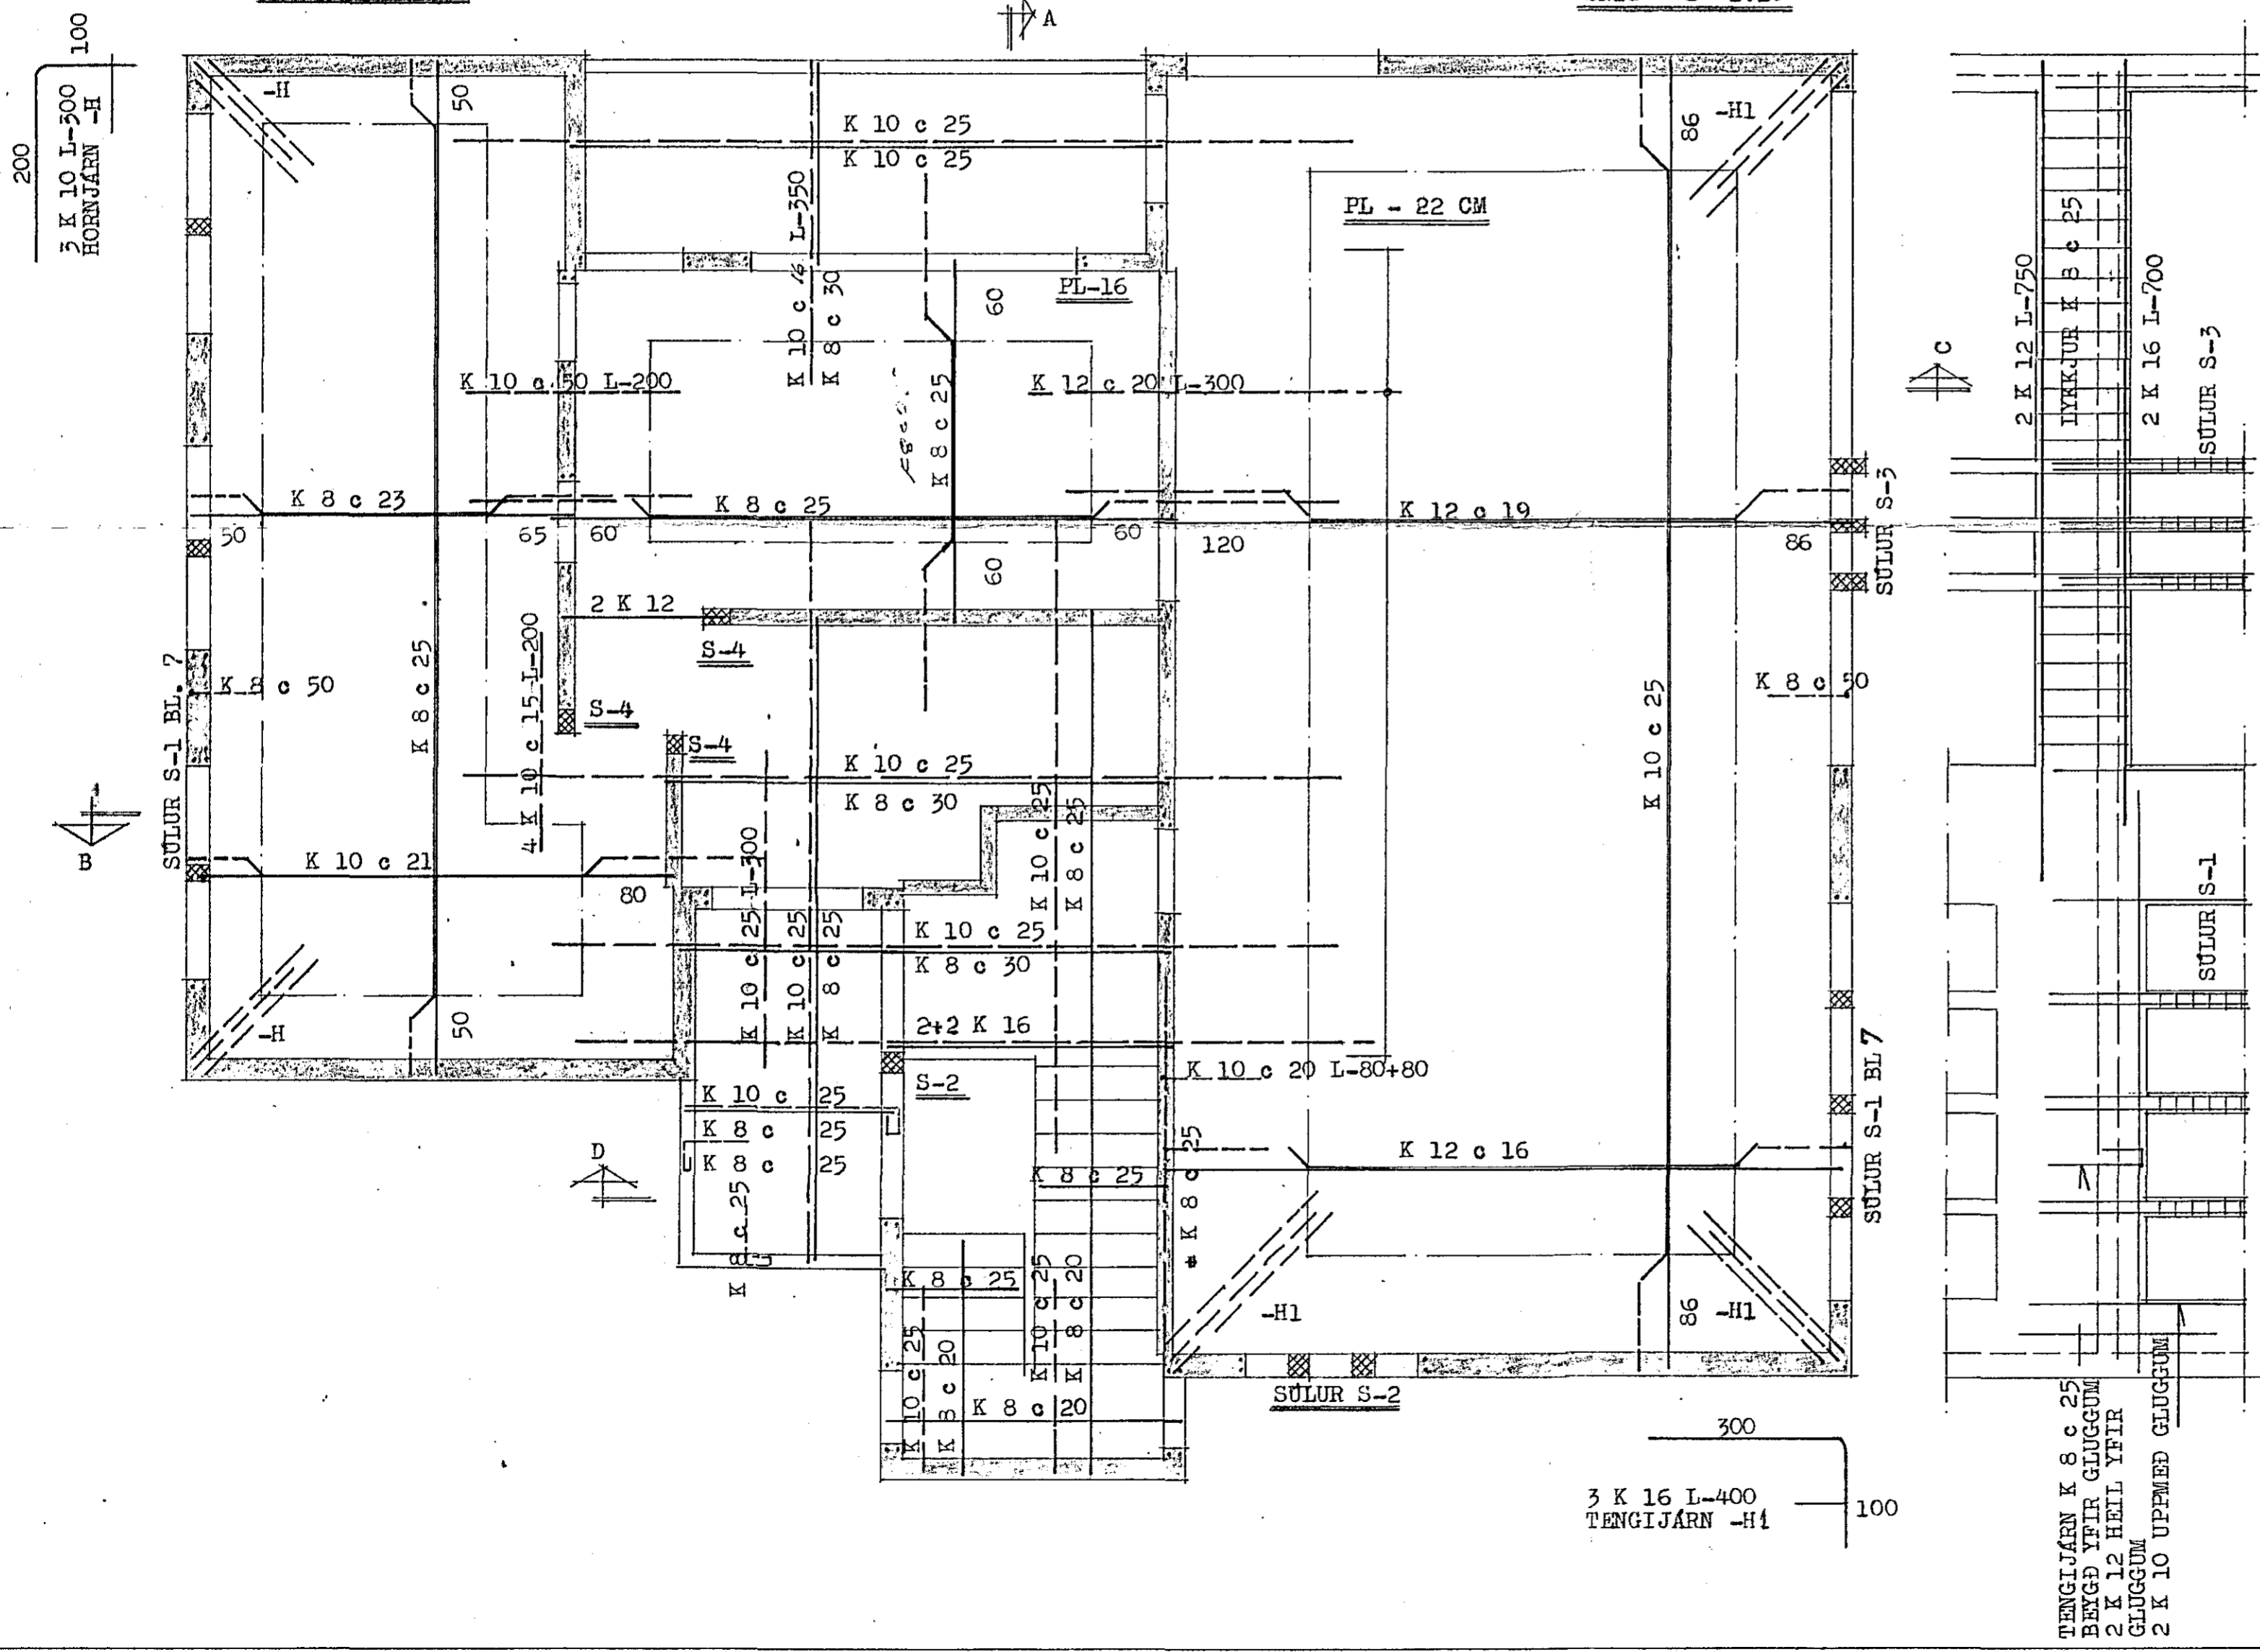

SNID - A 1:20

SNID - B 1:20

SNID - C 1:20

SÖLA S-2 SÖLA S-3 SÖLA S-4 1:20

SNID - D 1:20

SKYRINGAR.
 SJA SKYRINGAR A BL. 7.
 PLOTUÞYKKT 22 CM STOFU LOFT
 " " 16 CM ADRAR PLOTUR
 STIGABAK 14 CM
 SVALIR 16 CM