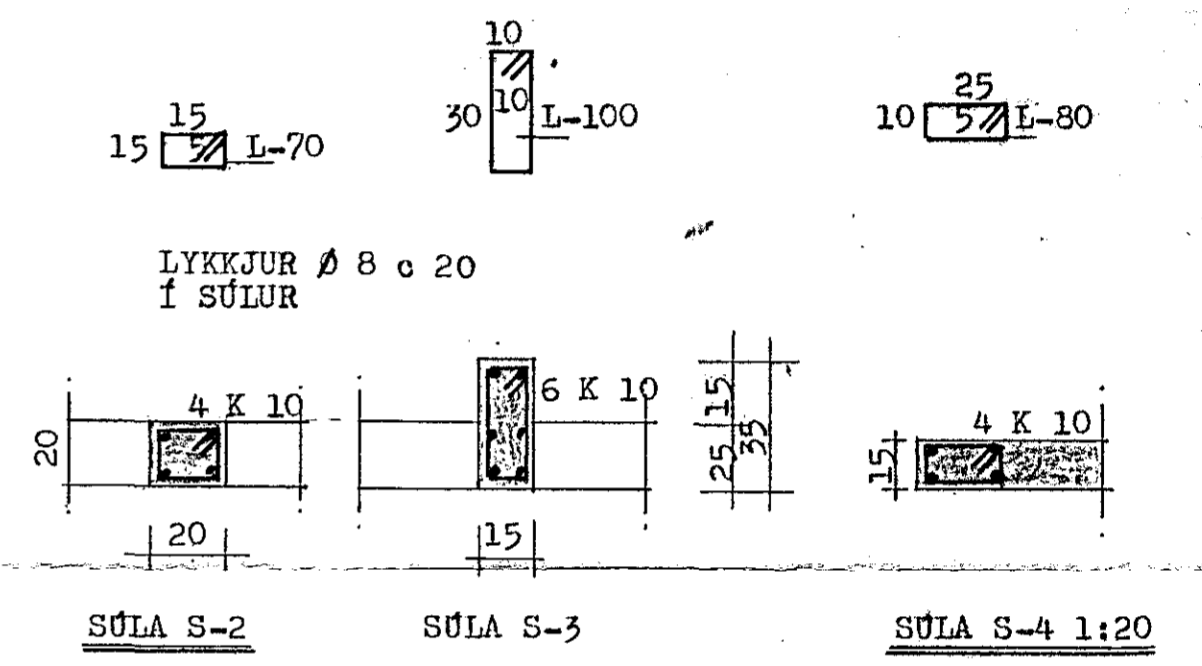

SNID - A 1:20

SNID - B 1:20

SNID - C 1:20

SÖLA S-2 SÖLA S-3 SÖLA S-4 1:20

SNID - D 1:20

SKYRINGAR.
 SJA SKYRINGAR A BL. 7.
 PLOTUÞYKKT 22 CM STOFU LOFT
 " " 16 CM ADRAR PLOTUR
 STIGABAK 14 CM
 SVALIR 16 CM

STEINGRIMUR TH. ÞORLEIFSSON, MTFI		
TEIKNISTOFA - ARMÜLA 5' - SÍMI 3-22-44		
VERK:	SUDURGATA NR. 76 HAFNARFIRÐI	
MAL.	1:50 1:20	JARNBENT STEINSTEYPA
DAGS.	JÚNÍ 1980	LOFTPLATA 1; HÆÐAR
BLAD	8	- GRUNNMÝND
BREYTT		- SÖLUR OG SNID