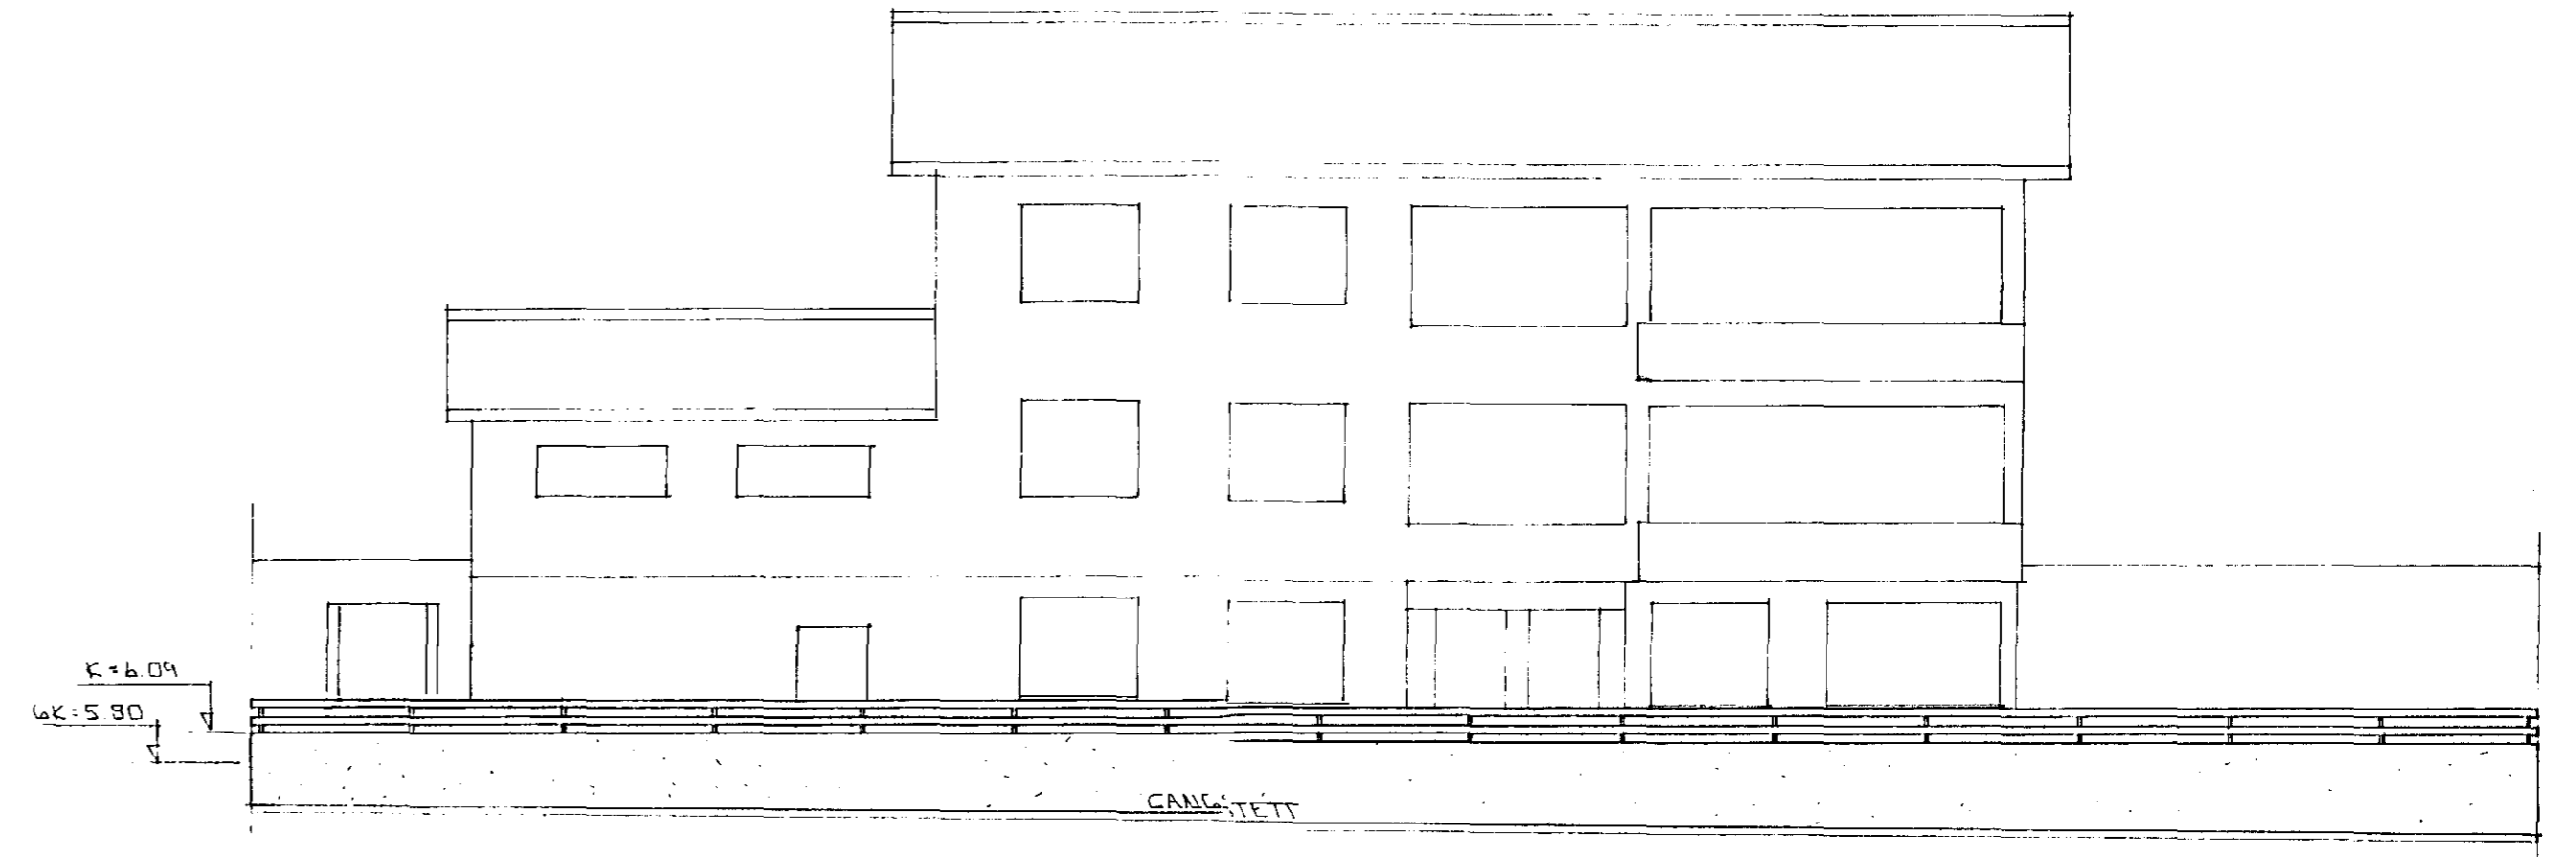

LÓÐARMÓRK

GRUNNMYND 1:100

NORD-VESTUR

SNID 1:20

AFSTÖÐUMYND 1:500

01	11.06.93	LÓÐ STREKKIÐ	GH
BR NR	DAGS	EDLI BREVINGAR	SIGN
SUBURGATA 80 HAFNARFIRÐI			DAGS MÁL 85
STENPTLIG VEGGUR Á LÓÐARMÓRKUM VÍÐ STRANDG.			HANNAÐ
MÆLIKV. 1:100 + 1:500			TEIKNAD GH
SIGURÐUR ÞORLEIFSSON TEKNIFRÆÐINGUR F.T.T.F.I.			VERK NR 9321
STRANDGÖTU 11 HAFNARFIRÐI SÍMI 54751/54255			BLAD NR 0-01