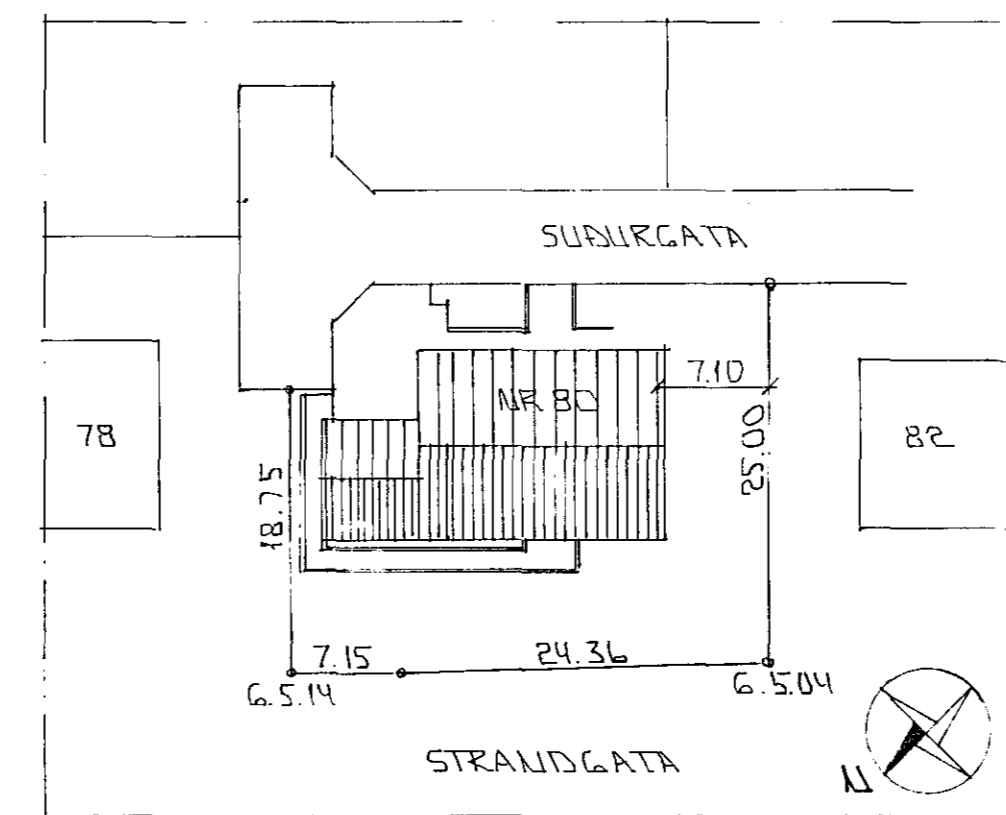

LÓÐARMÓRK

GRUNNMYND 1:100

NORD-VESTUR

SNID 1:20

AFSTÖÐUMYND 1:500

01	11.06.93	LÓÐ STREKKIÐ	GH
BR NR	DAGS	EDLI BREVINGAR	SIGN
SUBURGATA 80 HAFNARFIRÐI			DAGS MÁL 85
STENPTLIG VEGGUR Á LÓÐARMÓRKUM VÍÐ STRANDG.			HANNAÐ
MÆLIKV. 1:100 + 1:500			TEIKNAD GH
SIGURÐUR ÞORLEIFSSON TEKNIFRÆÐINGUR F.T.T.F.I.			VERK NR 9321
STRANDGÖTU 11 HAFNARFIRÐI SÍMI 54751/54255			BLAD NR 0-01