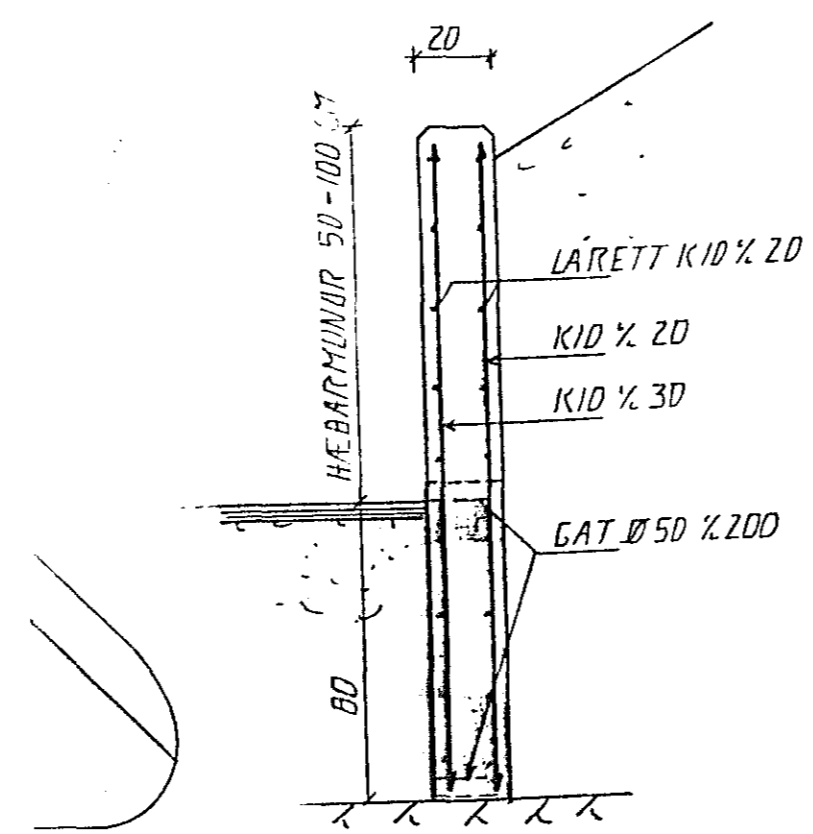

LÓÐARMÓRK

GRUNNMYND 1:100

NORD-VESTUR

SNID 1:20

AFSTÖÐUMYND 1:500

01	11.06.93	LÓÐ STREKKIÐ	GH
BR NR	DAGS	EDLI BREVINGAR	SIGN
SUBURGATA 80 HAFNARFIRÐI			DAGS MÁL 85
STENPTLIG VEGGUR Á LÓÐARMÓRKUM VÍÐ STRANDG.			HANNAÐ
MÆLIKV. 1:100 + 1:500			TEIKNAD GH
SIGURÐUR ÞORLEIFSSON TEKNIFRÆÐINGUR F.T.T.F.I.			VERK NR 9321
STRANDGÖTU 11 HAFNARFIRÐI SÍMI 54751/54255			BLAD NR 0-01