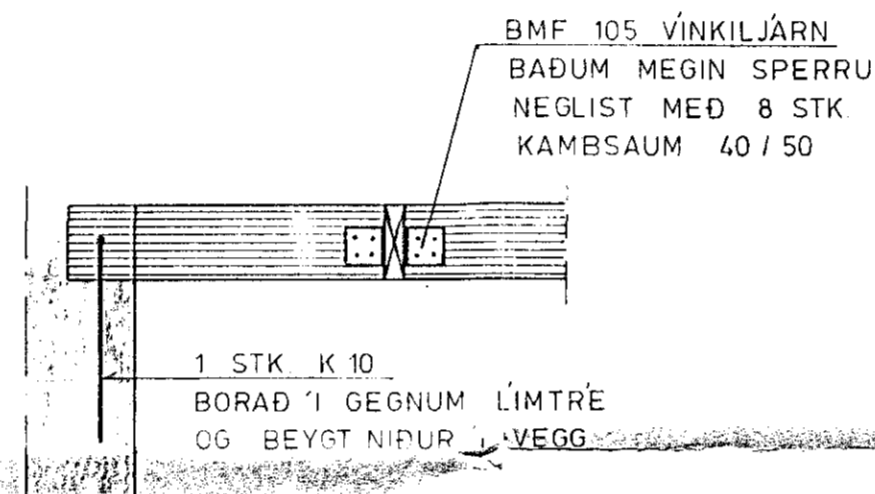

SNID A 1:20

SNID B 1:20

SNID C 1:20

FESTING STÁLBITA Í VEGG
1:20

SÉRMYND 1 1:20

SNID D 1:20

SNID E 1:20

SNID F 1:20

SKÝRINGAR SJÁ TEIKNINGU NR. 1.0

ASMUNDUR SIGVALDASON M.V.F.Í.				Verk nr.
STUÐLABERG 12				Teikning nr. 1.5
SNID Í ÞAK				Mælikvarði 1:20
				Dagsetning OKT. '88
Hannað S.p.	Teiknað aw	Yfirlitað B	Samþykkt Asmundur Sigvaldason	