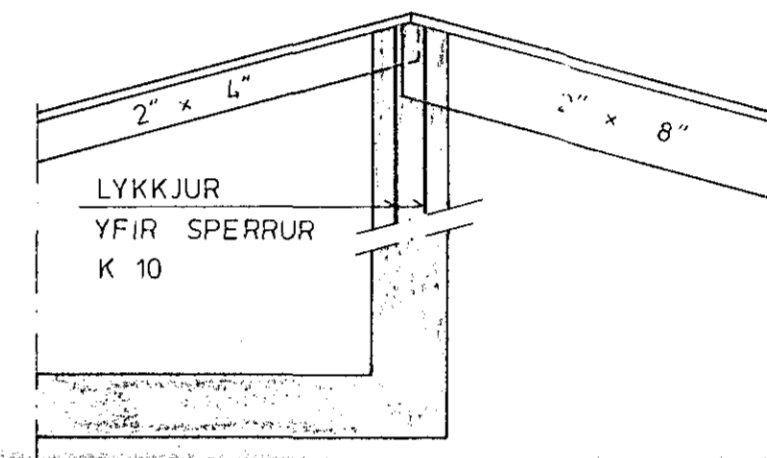

SNID D 1:20

SNID E 1:20

SKÝRINGAR SJÁ TEIKNINGU NR. 1.0

ASMUNDUR SIGVALDASON M.V.F.Í.				Verk nr.
STUÐLABERG 12				Teikning nr. 1.5
SNID Í ÞAK				Mælikvarði 1:20
				Dagsetning OKT. '88
Hannað S.p.	Teiknað aw	Yfirlitað B	Samþykkt Asmundur Sigvaldason