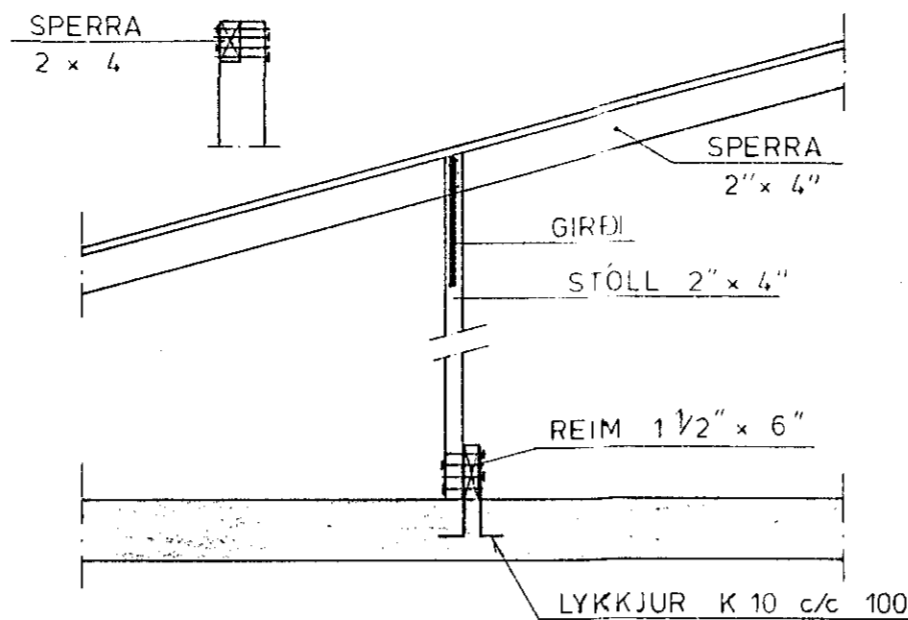

SNID A 1:20

SNID B 1:20

SNID C 1:20

FESTING STÁLBITA Í VEGG
1:20

SÉRMYND 1 1:20

SNID D 1:20

SNID E 1:20

SNID F 1:20

SKÝRINGAR SJÁ TEIKNINGU NR. 1.0

ASMUNDUR SIGVALDASON M.V.F.Í.				Verk nr.
STUÐLABERG 12				Teikning nr. 1.5
SNID Í ÞAK				Mælikvarði 1:20
				Dagsetning OKT. '88
Hannað S.p.	Teiknað aw	Yfirlitað B	Samþykkt Asmundur Sigvaldason	