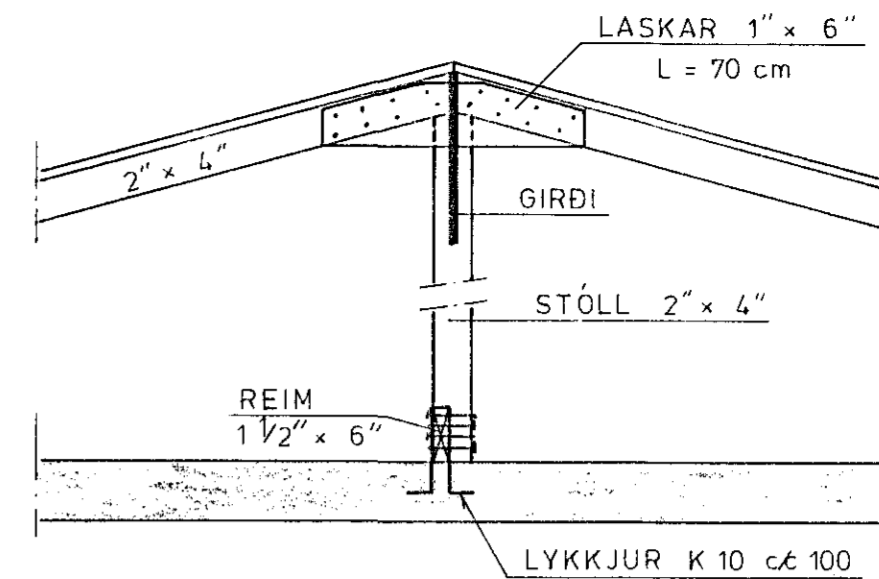

SNID A 1:20

SNID B 1:20

SNID C 1:20

FESTING STÁLBITA Í VEGG
1:20

SÉRMYND 1 1:20

SNID D 1:20

SNID E 1:20

SNID F 1:20

SKÝRINGAR SJÁ TEIKNINGU NR. 1.0

ASMUNDUR SIGVALDASON M.V.F.Í.				Verk nr.
STUÐLABERG 12				Teikning nr. 1.5
SNID Í ÞAK				Mælikvarði 1:20
				Dagsetning OKT. '88
Hannað S.p.	Teiknað aw	Yfirlitað B	Samþykkt Asmundur Sigvaldason	