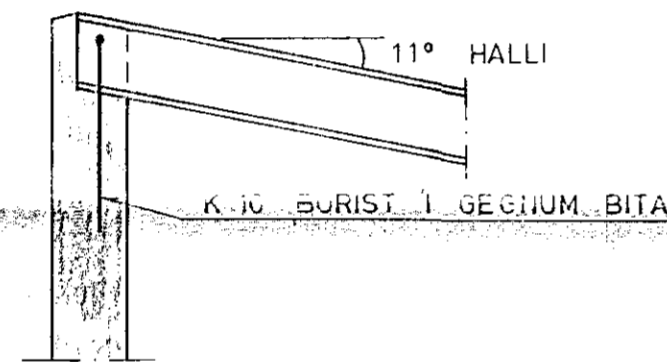

SNID A 1:20

SNID B 1:20

SNID C 1:20

FESTING STÁLBITA Í VEGG
1:20

SÉRMYND 1 1:20

SNID D 1:20

SNID E 1:20

SNID F 1:20

SKÝRINGAR SJÁ TEIKNINGU NR. 1.0

ASMUNDUR SIGVALDASON M.V.F.Í.				Verk nr.
STUÐLABERG 12				Teikning nr. 1.5
SNID Í ÞAK				Mælikvarði 1:20
				Dagsetning OKT. '88
Hannað S.p.	Teiknað aw	Yfirlitað B	Samþykkt Asmundur Sigvaldason	