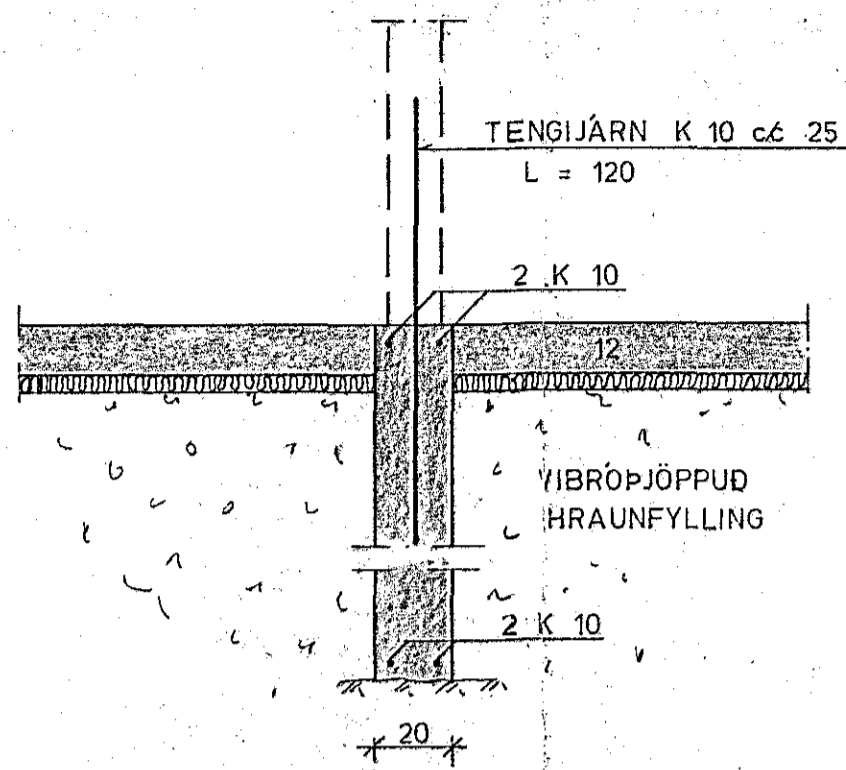

SNID A 1 : 20

SNID B 1 : 20

SNID C 1 : 20

SNID D 1 : 20

20 JUL 1988

SKÝRINGAR SJÁ TEIKNINGU NR. 1.0

'ASMUNDUR SIGVALDASON F.V.F.I.				Verk nr.
STUÐLABERG 12				Teikning nr. 1.2
SNID '1 UNDIRSTÖÐUR				Mælikvarði 1 : 20
				Dagsetning JÚLÍ '88
Hannað s.p.	Teiknað aw	Yfirfarið H	Sampykkt Hermannur Sigvaldason	