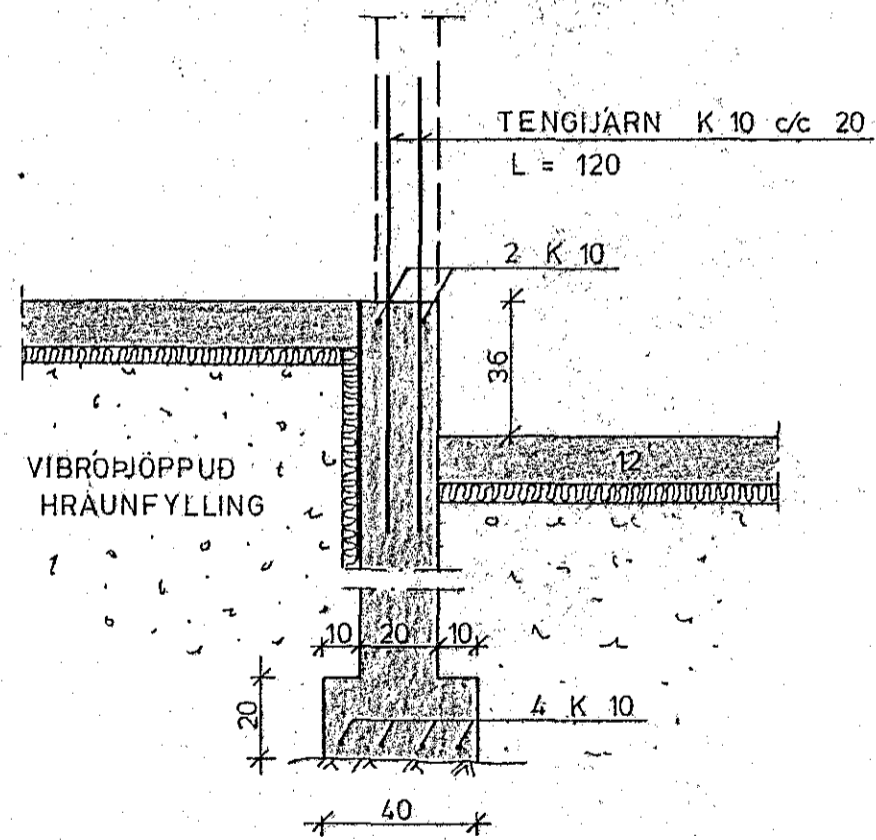

SNID A 1 : 20

SNID B 1 : 20

SNID C 1 : 20

SNID D 1 : 20

20 JUL 1988

SKÝRINGAR SJÁ TEIKNINGU NR. 1.0

'ASMUNDUR SIGVALDASON F.V.F.I.				Verk nr.
STUÐLABERG 12				Teikning nr. 1.2
SNID '1 UNDIRSTÖÐUR				Mælikvarði 1 : 20
				Dagsetning JÚLÍ '88
Hannað s.p.	Teiknað aw	Yfirfarið H	Sampykkt Hermannur Sigvaldason	