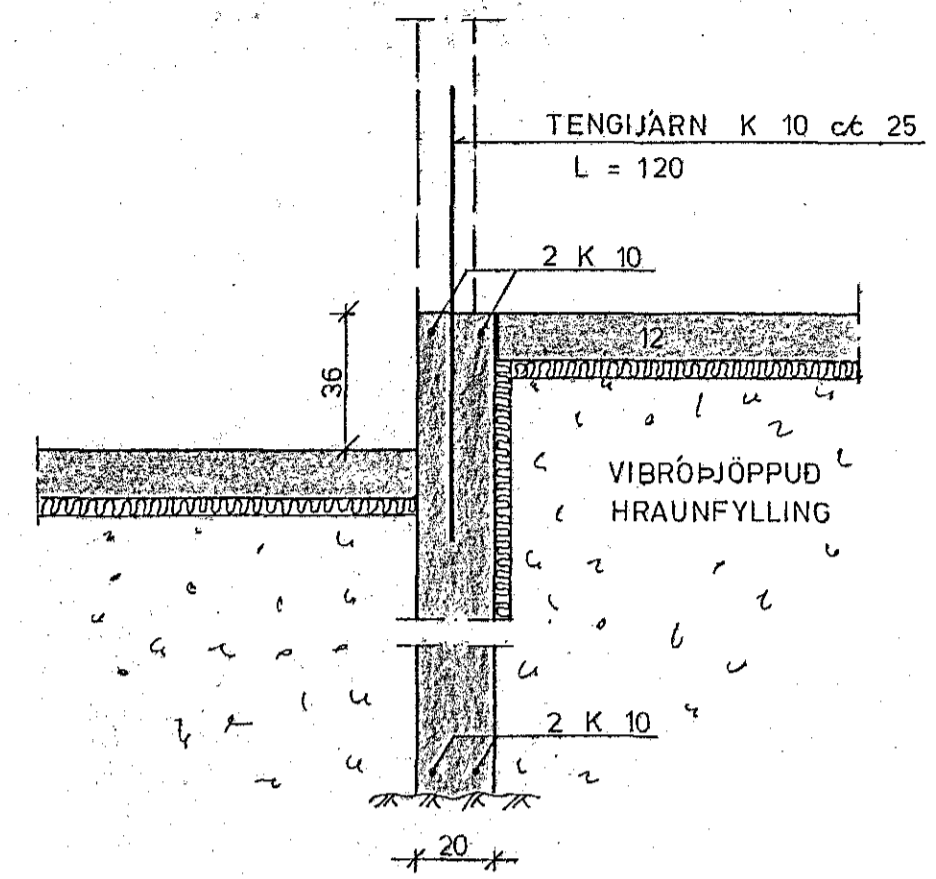

SNID A 1 : 20

SNID B 1 : 20

SNID C 1 : 20

SNID D 1 : 20

20 JUL 1988

SKÝRINGAR SJÁ TEIKNINGU NR. 1.0

'ASMUNDUR SIGVALDASON F.V.F.I.				Verk nr.
STUÐLABERG 12				Teikning nr. 1.2
SNID '1 UNDIRSTÖÐUR				Mælikvarði 1 : 20
				Dagsetning JÚLÍ '88
Hannað s.p.	Teiknað aw	Yfirfarið H	Sampykkt Hermannur Sigvaldason	