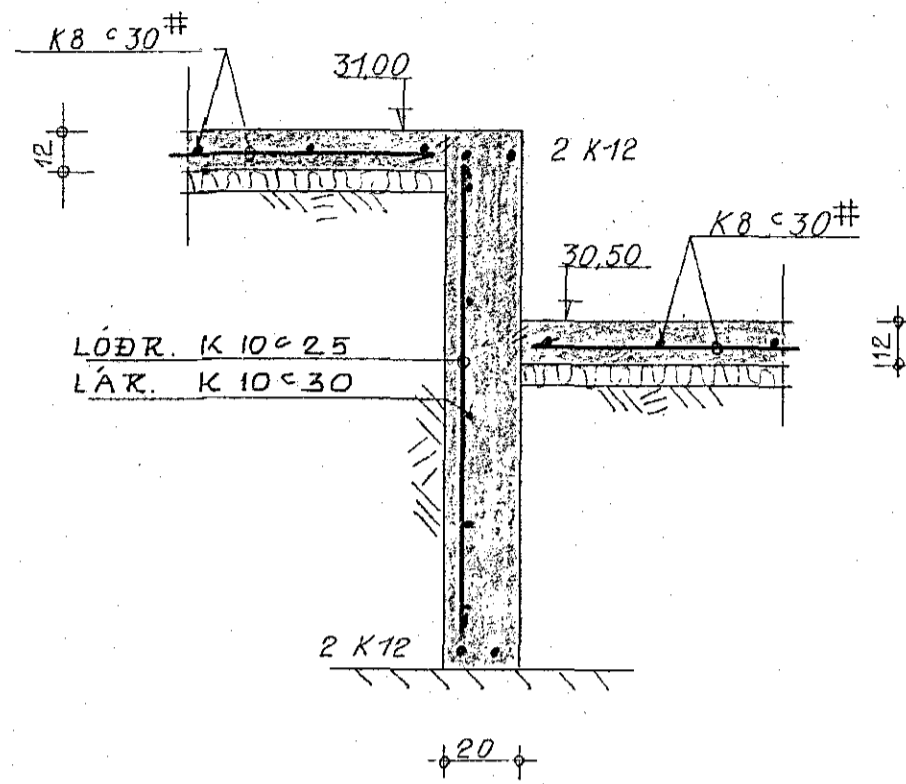

SNID 1-1.

MKV 1:20

SNID 3-3

MKV 1:20

SNID 2-2.

MKV 1:20

ÓNEFND MÁL ERU CM NEMA HÆÐAR-
KÓTAR ERU Í M.

STEYPA Í UNDIRSTÖÐUR: S 200

TEIKNING NR. 881-01-02	DAGS	NAFN	YFIRF
STUÐLABERG 10 HAFNARFIRÐI	Mælt:		
	Hannað:	05.88 K.K.	
	Teiknað:	05.88 Hulda / K.K.	
UNDIRSTÖÐUR: SNID			Mællkv 1:20
KRISTJÁN KNÚTSSON TEKNIFR. FTFÍ ARNARHRAUNI 23, HAFNARFIRÐI, S. 651647			Samb /