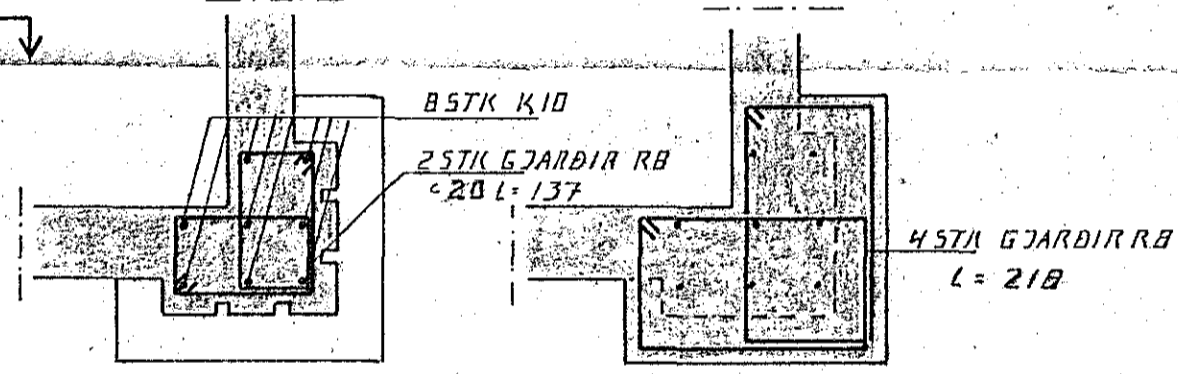

Í ÚTVEGGI KOMI EINFÖLD GRIND Í YTRI BRÚN
LÖÐRETT KÍÐ °30
LÁRETT KÍÐ °20

SNIB 1 UNDR GLUGGA 1:20

SÚLA S1. 1:20

SÚLA S2. 1:20

SÚLA S3. 1:20

EINFÖLD GRIND Í MIÐJUM VEGG
LÖÐRETT KÍÐ °20
LÁRETT KÍÐ °20

HORN SÚLUR S4 1:20