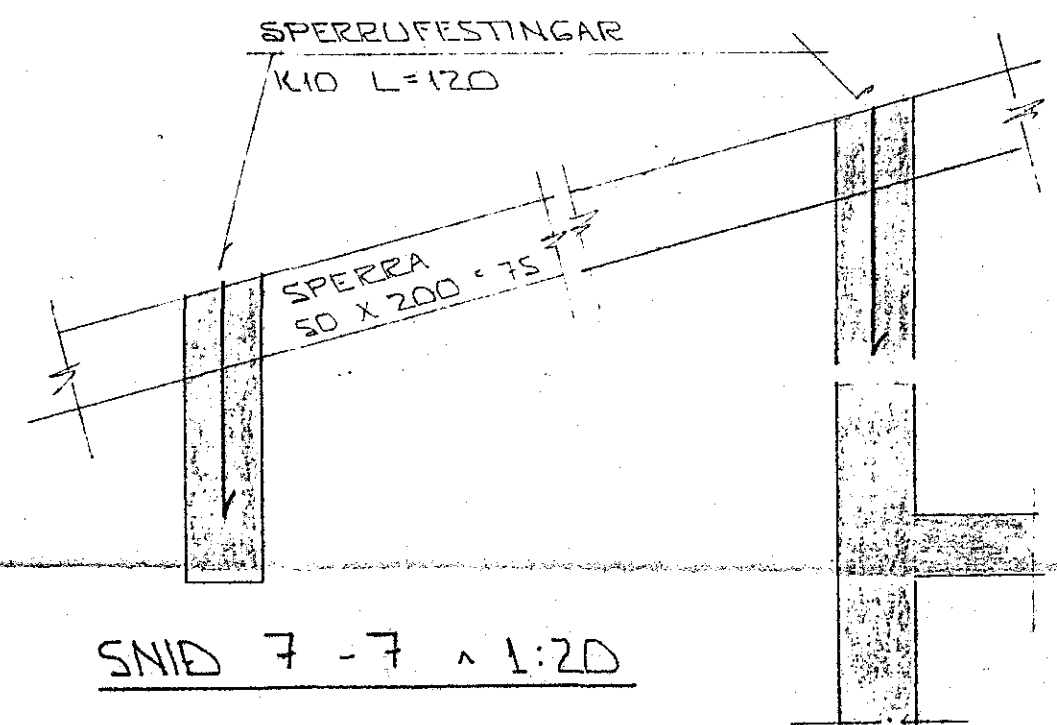

GRUNNMYND 1:50

SNID 7-7 1:20

SKYRINGAR:

ALMENNAR SKYRINGAR SJA BL NR. 1-01
SNID OG SERMYNDIR SJA BL NR. 1-04

BR.NR.	DAGS	EDLI Breytingar	SIGN.
STUÐLABERG 2 HAFNARFIRÐI			DAGS SEPT '88
GRUNNMYND ÞAKVIRKIS.			HANNAÐ
MÆLIKV. 1:50			TEIKNAD
SIGURÐUR ÞORLEIFSSON TEKNIFRÆÐINGUR F.T.F.I.			VERK NR 8823
STRANDGÖTU 11 HAFNARFIRÐI Sími 54751			BLAD NR 1-05