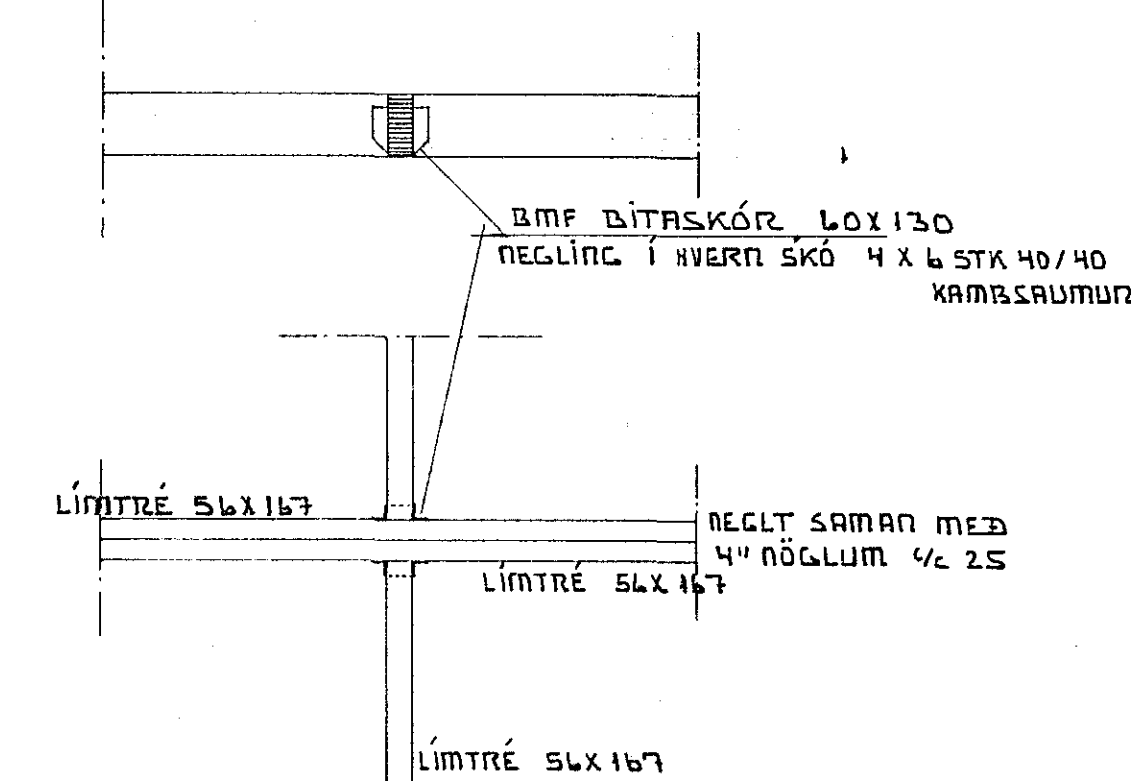

SNIÐMYND C-C