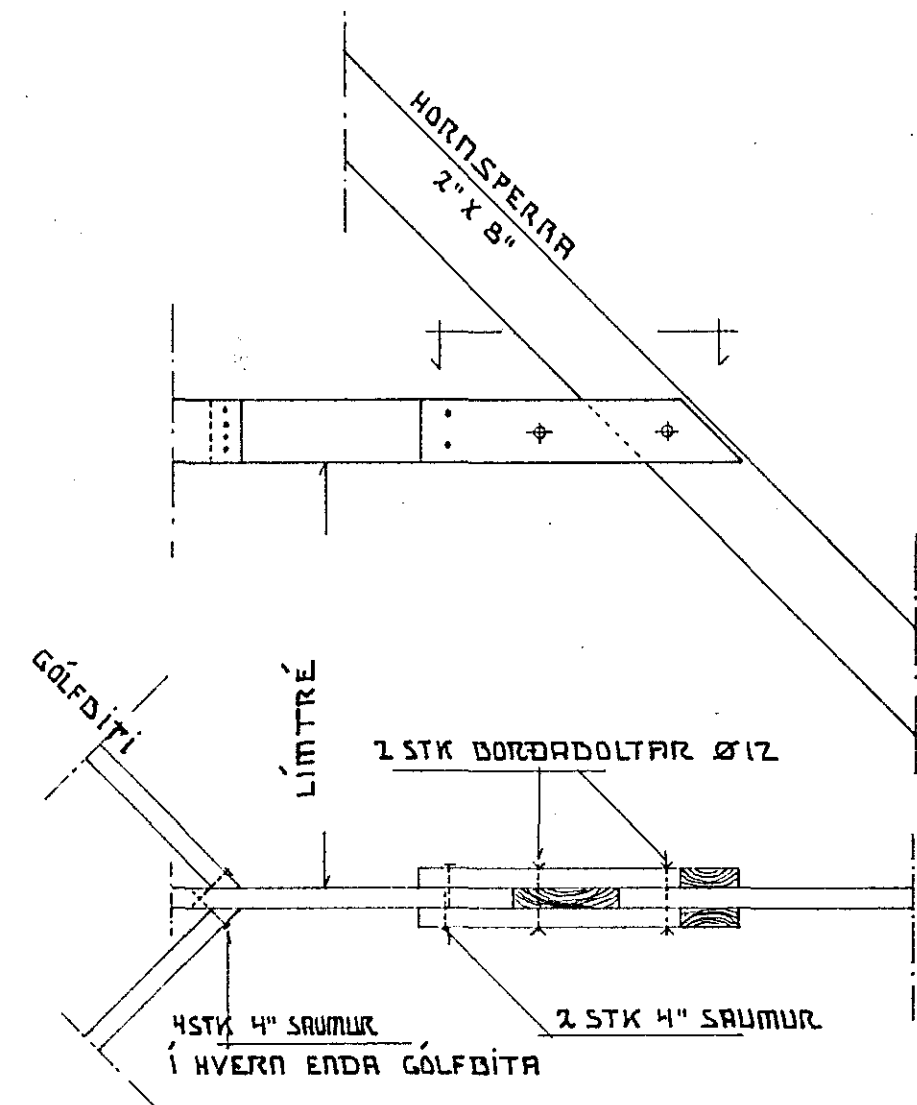

SKÝRINGAR

ÖLL MÁLSETNING ER Í CM NEMA ANNAD SÉ TEKIÐ FRAÐ
1/2 MERKIR MÍÐJU Á MÍÐJU
TÍMUR Í VEGGI OG ÞAK SKAL VERA T20
LÍMTRÉ ER L40
EINANGRUN Í ÞAKI ER 8" STEINULL
EINANGRUN ÚTVEGGJA ER 4" STEINULL
INNVEGGIRINDUR ERU ÚR 45 X 95MM STÖÐUM OG VEGGIR
FYLLTIR MEÐ STEINULL. ALLA STEINULL SKAL FESTA MEÐ STÁLVÍR.
ÞAKVARNARLAG INNAHÚSS SKAL VERA ÁFILMA EÐA ÞOLMAST
ALLUR SAUMUR OG FESTINGAR SKAL VERA GALVANÍSERAD.
ÞAK SKAL HEILKLETT MEÐ 1" KLÆÐNINGU. ÞAKKLÆÐNINGU SKAL
NEGLA MEÐ 3 STK. 3" NAGLA PR. SPERRU
INNVEGGI SKAL SETJA SAMAN MEÐ GLUGGAGIRÐI OG UNDIRSTYKKI
BOLTAST Í GÓLF MEÐ MÚRBOLTUM Ø12 L: 5" 1/2 120
SPERRUENÐA OG Á HLUTA TRÉS SEM STEYPIST INN SKAL
RÚRVERJA MEÐ C-TOX EÐA SAMBÆRILEGU ERNI. BERR
SKAL Á TVER UMFERÐIR.

SNIÐMYND A-A 1:20