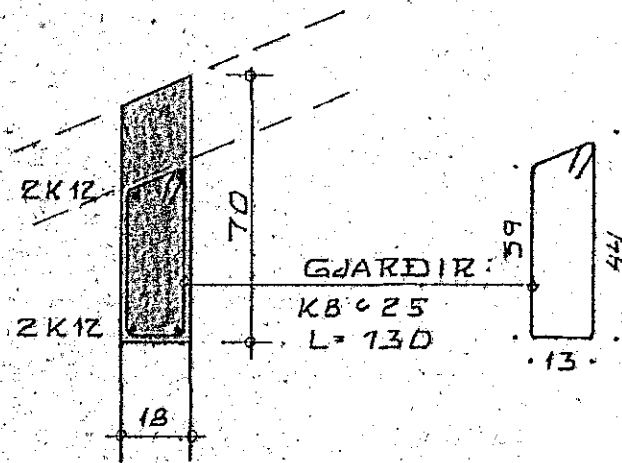

SNID 1-1 1:20

SNID 2-2 1:20

SNID 3-3 1:20

SNID 4-4 1:20

SNID 5-5 1:20

TEIKNING NR. 882-01-06	DAGS	NAFN	YFIRF
STUÐLABERG 8 HAFNARFIRÐI	Mælt:		
	Hannað:	09. 88	K.K.
	Teknað:	09. 88	K.K.
PLATA YFIR 1. HÆÐ: SNID			Mællkv 1:20
KRISTJÁN KNÚTSSON TÆKNIFR. FTFÍ LYNGBERGI 27, HAFNARFIRÐI, S. 651647			Samb