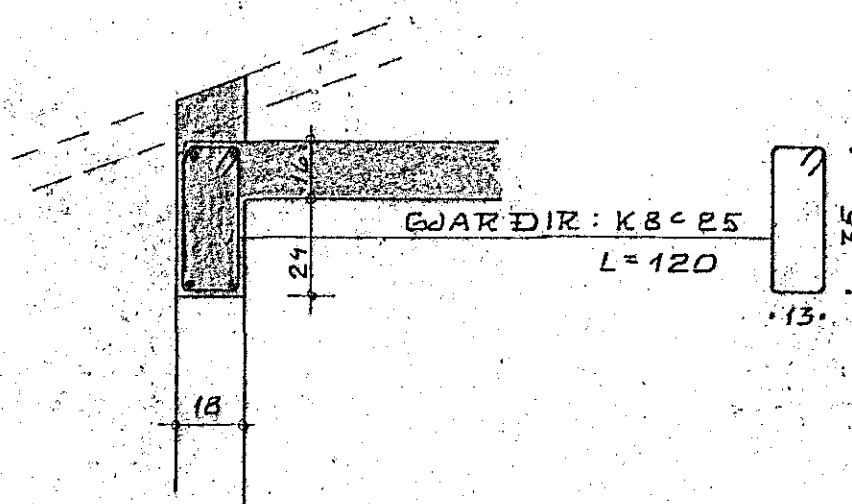

SNID 1-1 1:20

SNID 2-2 1:20

SNID 3-3 1:20

SNID 4-4 1:20

SNID 5-5 1:20

TEIKNING NR. 882-01-06	DAGS	NAFN	YFIRF
STUÐLABERG 8 HAFNARFIRÐI	Mælt:		
	Hannað:	09. 88	K.K.
	Teknað:	09. 88	K.K.
PLATA YFIR 1. HÆÐ: SNID			Mællkv 1:20
KRISTJÁN KNÚTSSON TÆKNIFR. FTFÍ LYNGBERGI 27, HAFNARFIRÐI, S. 651647			Samb