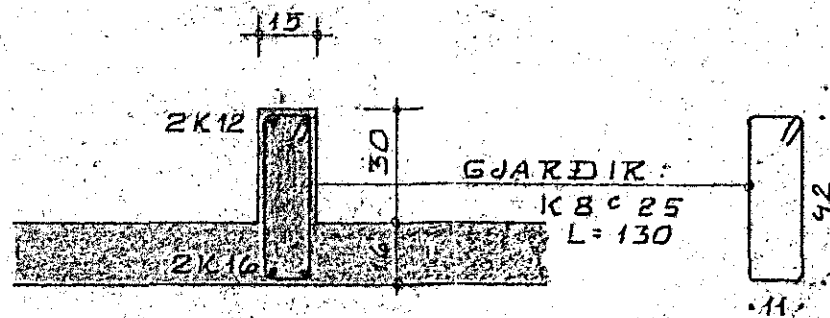

SNID 1-1 1:20

SNID 2-2 1:20

SNID 3-3 1:20

SNID 4-4 1:20

SNID 5-5 1:20

TEIKNING NR. 882-01-06	DAGS	NAFN	YFIRF
STUÐLABERG 8 HAFNARFIRÐI	Mælt:		
	Hannað:	09. 88	K.K.
	Teknað:	09. 88	K.K.
PLATA YFIR 1. HÆÐ: SNID			Mællkv 1:20
KRISTJÁN KNÚTSSON TÆKNIFR. FTFÍ LYNGBERGI 27, HAFNARFIRÐI, S. 651647			Samb