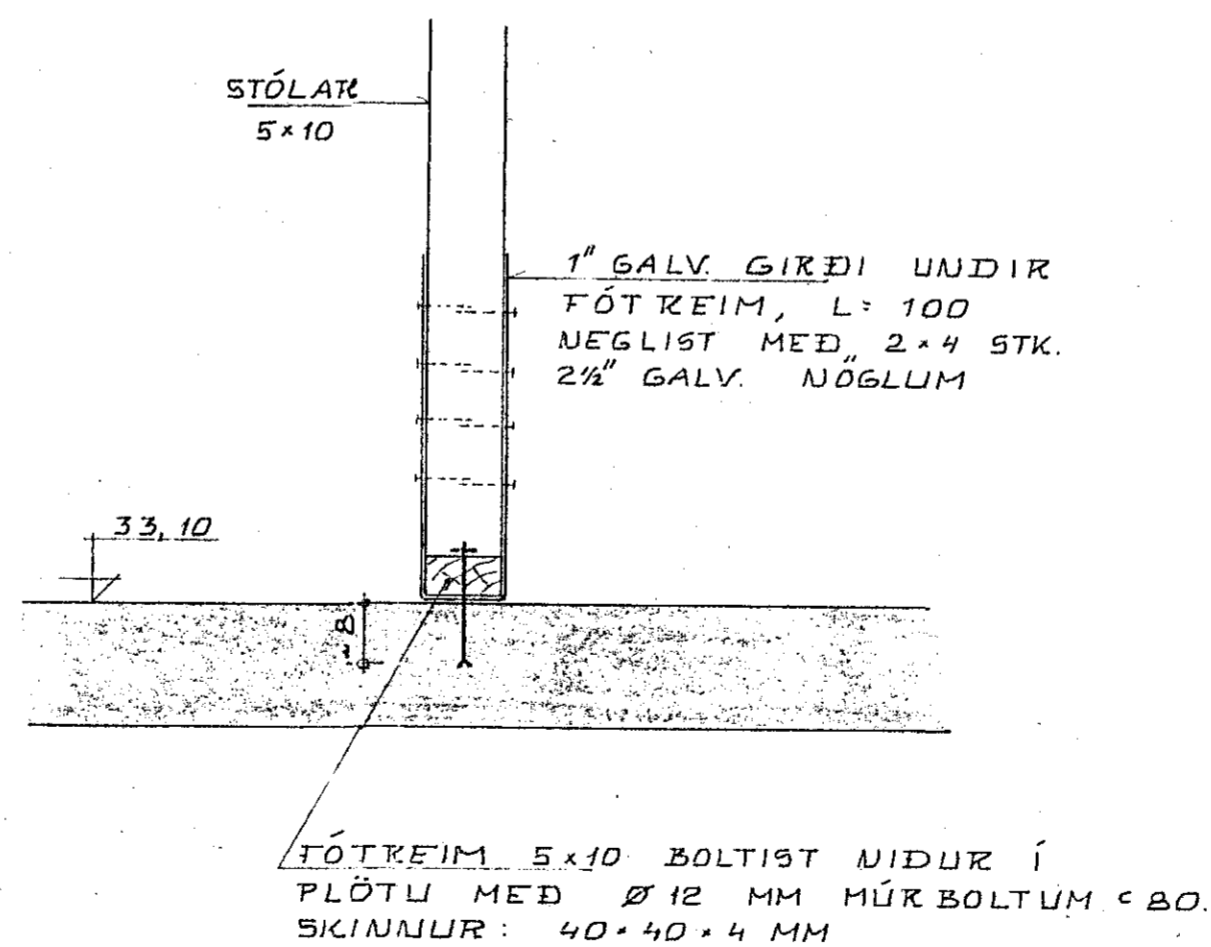

SNID 1:1 1:50

SÉRMYND A 1:10

SÉRMYND B 1:10

SÉRMYND C 1:10

SÉRMYND D 1:10

TEIKNING NR. 882-01-08	DAGS	NAFN	YFIRF
STUÐLABERG 8 HAFNARFIRÐI	Mælt:		
	Hannað:	09.88	K.K.
	Teiknað:	09.88	K.K.
ÞAKVIKKI: SNID OG SÉRMYNDIR			Mællkv 1:50 1:10
KRISTJÁN KNÚTSSON TEKNIFR. FTFÍ LYNGBERGI 27, HAFNARFIRÐI, S. 65 1647			Samb