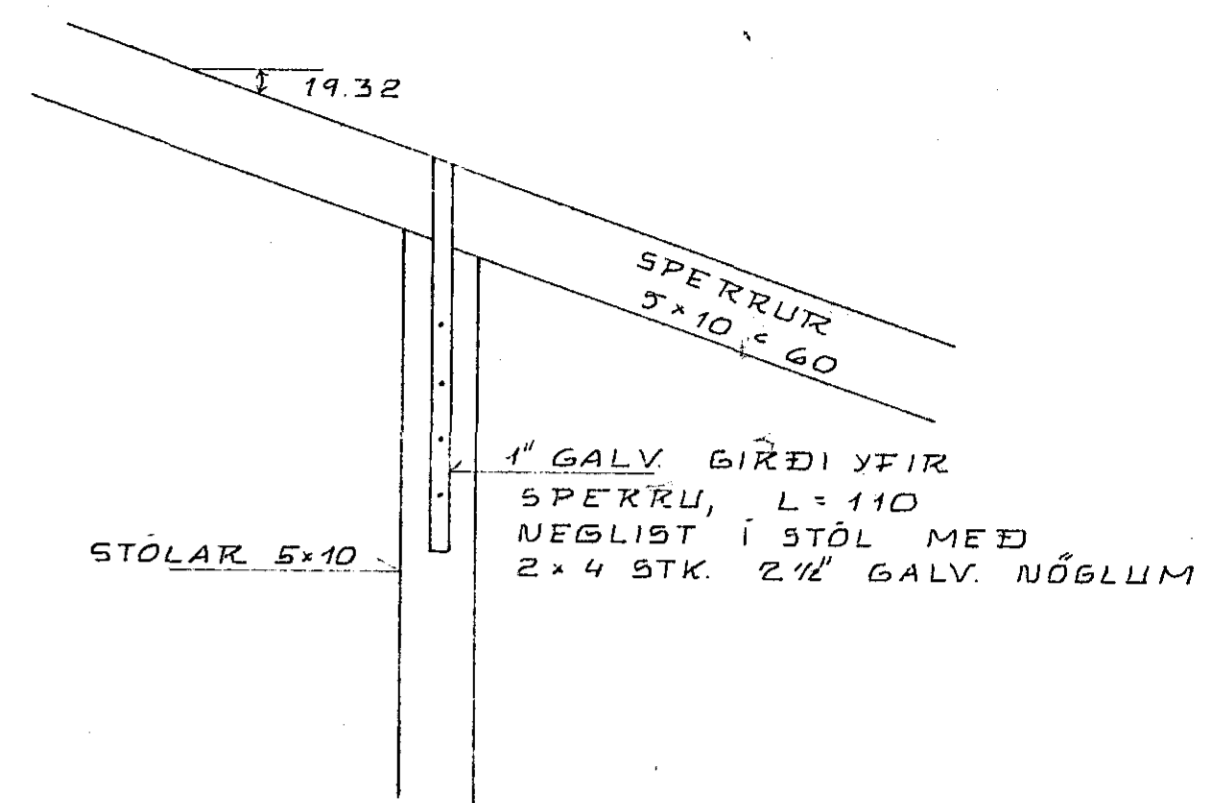

SNID 1:1 1:50

SÉRMYND A 1:10

SÉRMYND B 1:10

SÉRMYND C 1:10

SÉRMYND D 1:10

TEIKNING NR. 882-01-08	DAGS	NAFN	YFIRF
STUÐLABERG 8 HAFNARFIRÐI	Mælt:		
	Hannað:	09.88	K.K.
	Teiknað:	09.88	K.K.
ÞAKVIKKI: SNID OG SÉRMYNDIR			Mællkv 1:50 1:10
KRISTJÁN KNÚTSSON TEKNIFR. FTFÍ LYNGBERGI 27, HAFNARFIRÐI, S. 65 1647			Samb