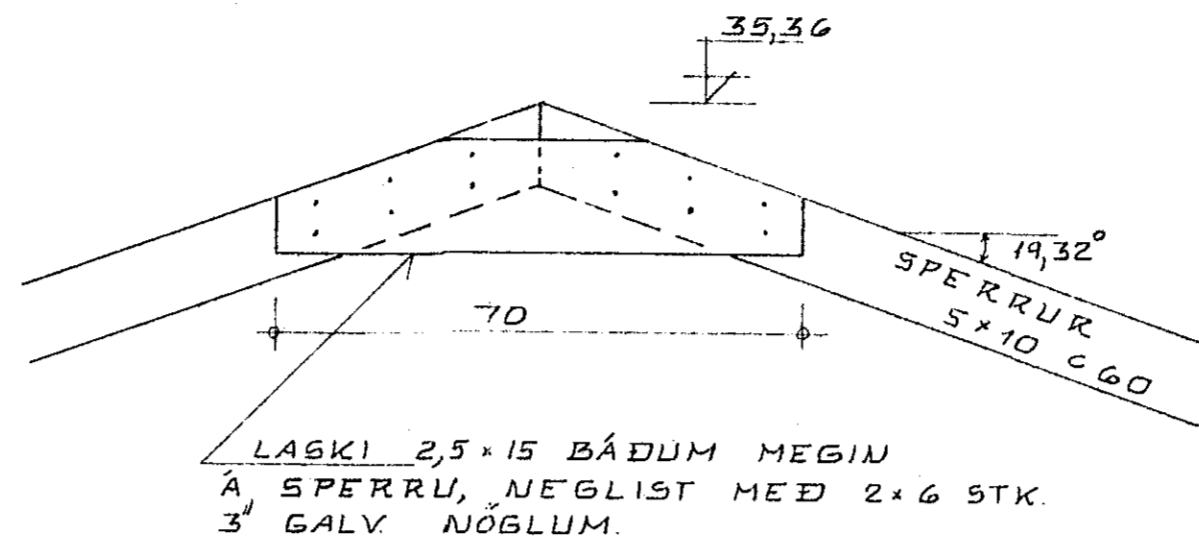

SNID 1:1 1:50

SÉRMYND A 1:10

SÉRMYND B 1:10

SÉRMYND C 1:10

SÉRMYND D 1:10

TEIKNING NR. 882-01-08	DAGS	NAFN	YFIRF
STUÐLABERG 8 HAFNARFIRÐI	Mælt:		
	Hannað:	09.88	K.K.
	Teiknað:	09.88	K.K.
ÞAKVIKKI: SNID OG SÉRMYNDIR			Mællkv 1:50 1:10
KRISTJÁN KNÚTSSON TEKNIFR. FTFÍ LYNGBERGI 27, HAFNARFIRÐI, S. 65 1647			Samb