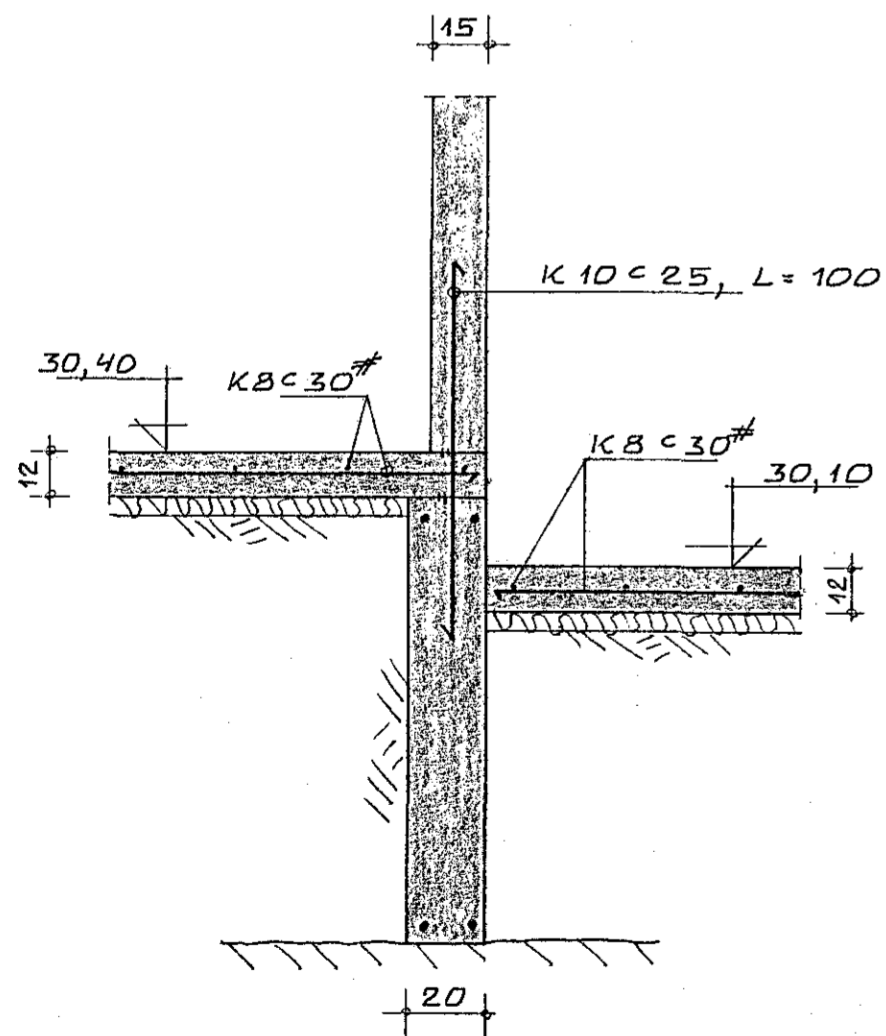

SNID 1-1 1:20

SNID 2-2 1:20

SNID 3-3 1:20

SÚLUUNDIRSTADA 1:20

8 JUL 1988
 HAFNARFJÁRDARBERG
 BYGGINGAFULLTRÚI

TEIKNING NR. 882-01-02	DAGS	NAFN	YFIRF
STUÐLABERG 10 HAFNARFIRÐI 8	Mælt:		
	Hannað:	06.88	K.K.
	Teiknað:	06.88	K.K.
UNDIRSTÖÐUR: SNID			Mallkv 1:20
KRISTJAN KNÚTSSON TEKNIFR. FTF Í ARNARHRAUNI 23, HAFNARFIRÐI, S. 651647			Samb