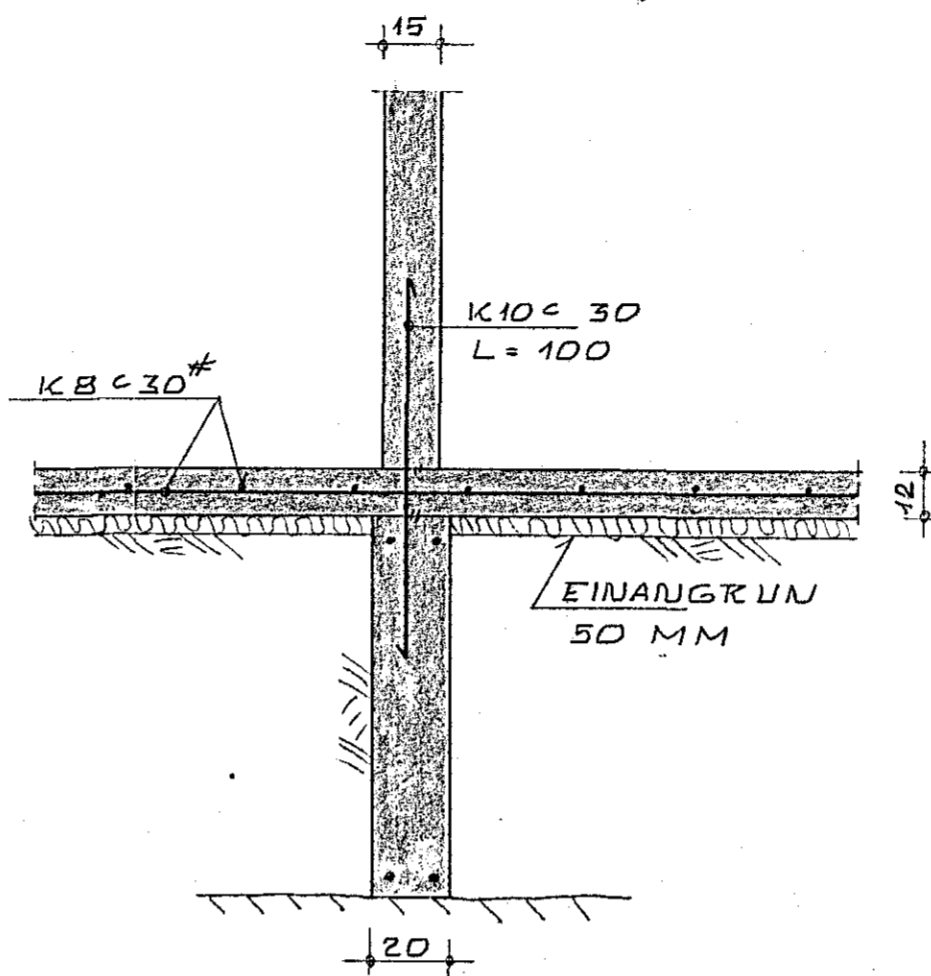

SNID 1-1 1:20

SNID 2-2 1:20

SNID 3-3 1:20

SÚLUUNDIRSTADA 1:20

8 JUL 1988
 HAFNARFJÁRDARBERG
 BYGGINGAFULLTRÚI

TEIKNING NR. 882-01-02	DAGS	NAFN	YFIRF
STUÐLABERG 10 HAFNARFIRÐI 8	Mælt:		
	Hannað:	06.88	K.K.
	Teiknað:	06.88	K.K.
UNDIRSTÖÐUR: SNID			Mallkv 1:20
KRISTJAN KNÚTSSON TEKNIFR. FTF Í ARNARHRAUNI 23, HAFNARFIRÐI, S. 651647			Samb