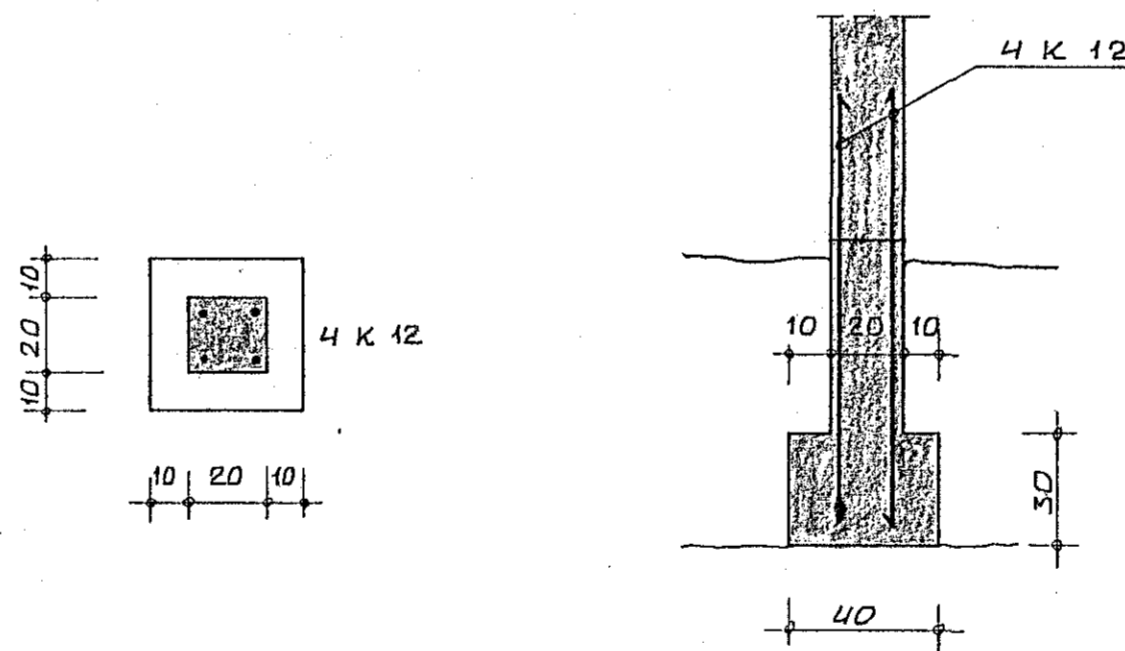

SNID 1-1 1:20

SNID 2-2 1:20

SNID 3-3 1:20

SÚLUUNDIRSTADA 1:20

8 JUL 1988
 HAFNARFJÁRDARBERG
 BYGGINGAFULLTRÚI

TEIKNING NR. 882-01-02	DAGS	NAFN	YFIRF
STUÐLABERG 10 HAFNARFIRÐI 8	Mælt:		
	Hannað:	06.88	K.K.
	Teiknað:	06.88	K.K.
UNDIRSTÖÐUR: SNID			Mallkv 1:20
KRISTJAN KNÚTSSON TEKNIFR. FTF Í ARNARHRAUNI 23, HAFNARFIRÐI, S. 651647			Samb