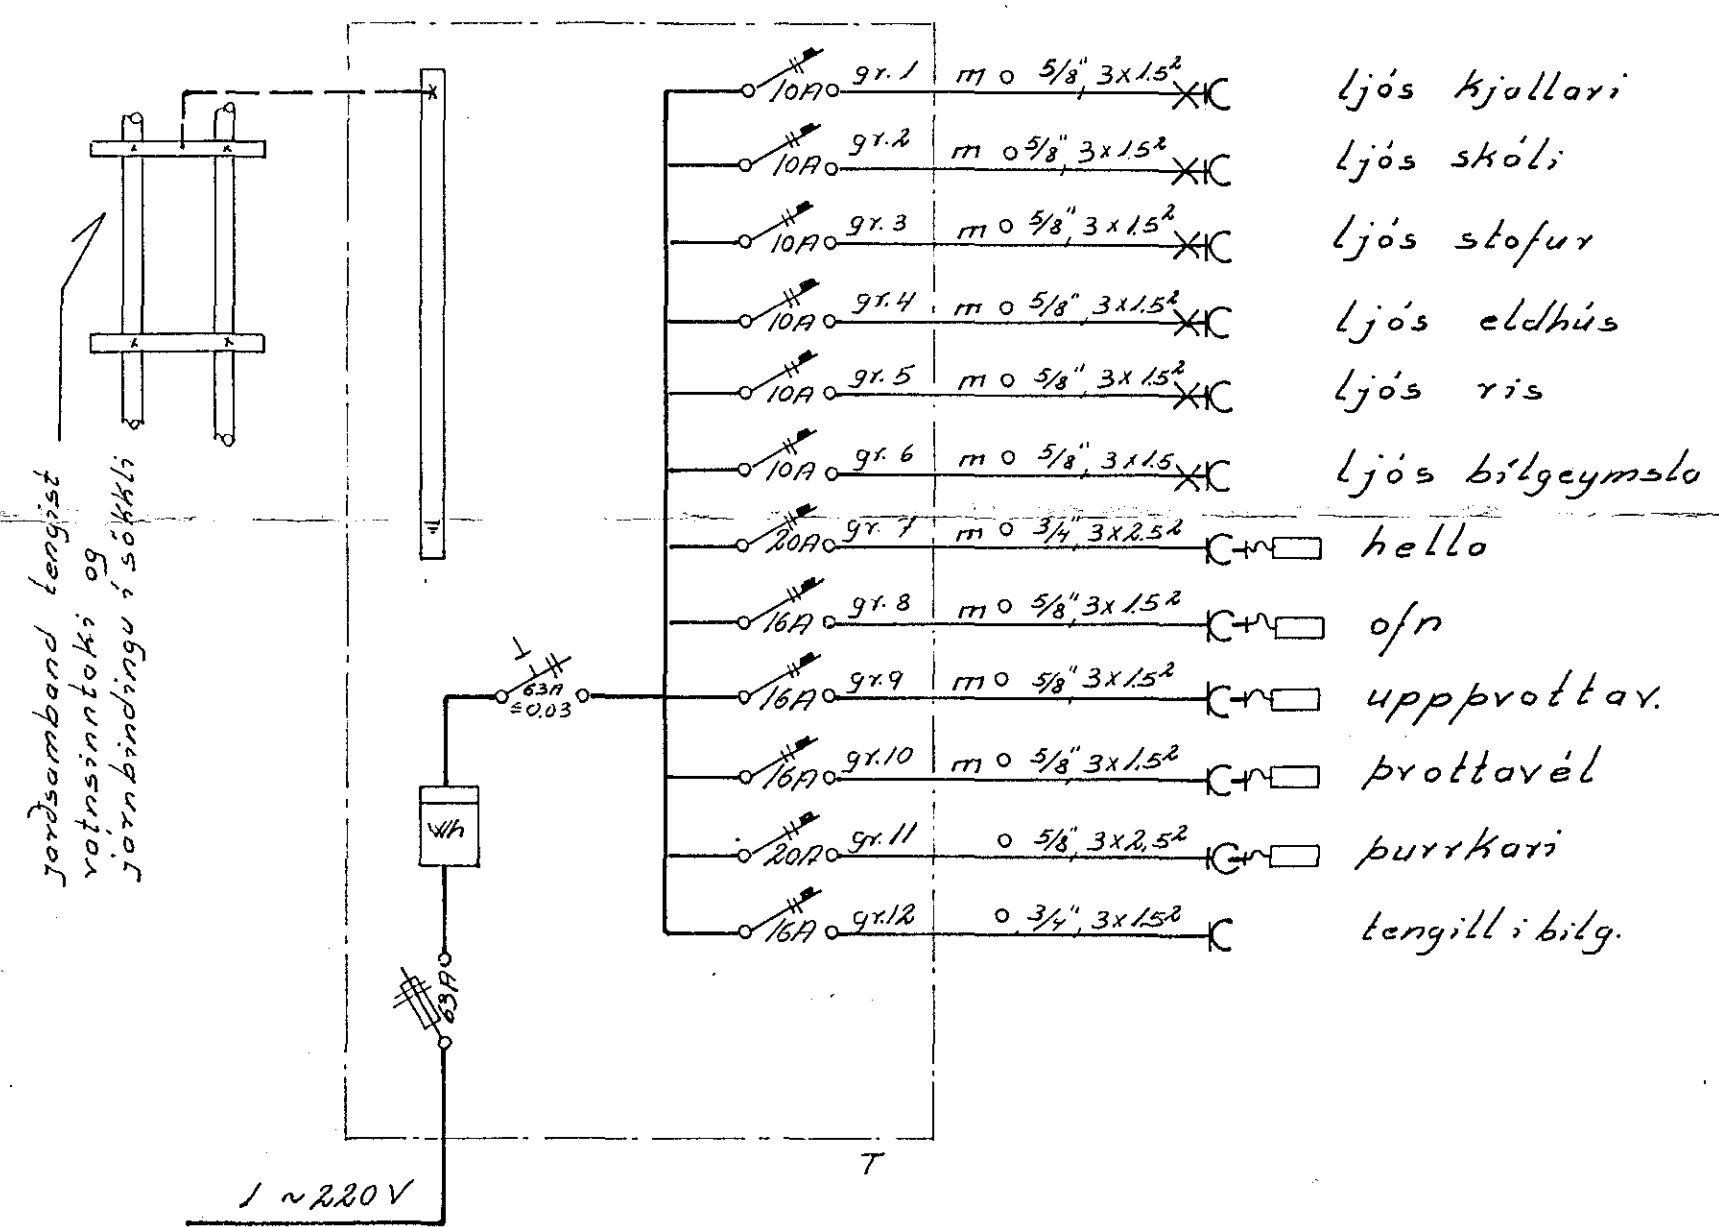

Öll mál eru gefin upp í cm.
 frá fullfrögengnu gólfi
 Hæð rofa sé 100 cm
 Hæð tengla við rofa
 sé í sömu hæð og rofinn.
 Hæð tengla sé 18 cm nema í
 eldhúsi geymslum og þvottah.
 þar 105 cm.
 Hæð tengla fyrir síma og
 sjónvarp sé 18 cm
 Hæð veggljösa 155 cm,
 Pipur séu 5/8" og vír 3x15²
 Málstraumur tengla og rofa sé 10A

nema annars
 sé getið

einlínnumynd

SUDURGATA 32	
raflögn	verk: 750301 no 3/3
einlínnumynd afstöðumynd	mál: 1:500 dags: 15. 3. '75.
	Guðmundur Þeir Jónsson