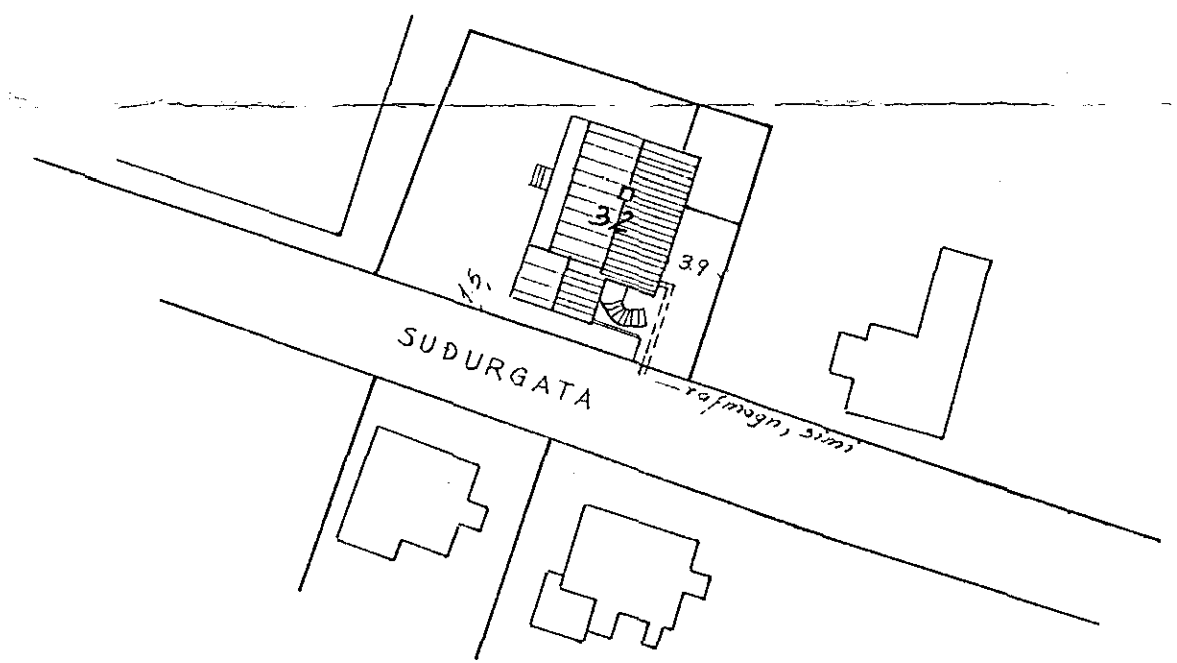

Öll mál eru gefin upp í cm.
 frá fullfrögengnu gólfi
 Hæð rofa sé 100 cm
 Hæð tengla við rofa
 sé í sömu hæð og rofinn.
 Hæð tengla sé 18 cm nema í
 eldhúsi geymslum og þvottah.
 þar 105 cm.
 Hæð tengla fyrir síma og
 sjónvarp sé 18 cm
 Hæð veggljösa 155 cm,
 Pipur séu 5/8" og vír 3x15²
 Málstraumur tengla og rofa sé 10A

nema annars
 sé getið

einlínnumynd

SUDURGATA 32	
raflögn	verk: 750301 no 3/3
einlínnumynd afstöðumynd	mál: 1:500 dags: 15. 3. '75.
	Guðmundur Þeir Jónsson