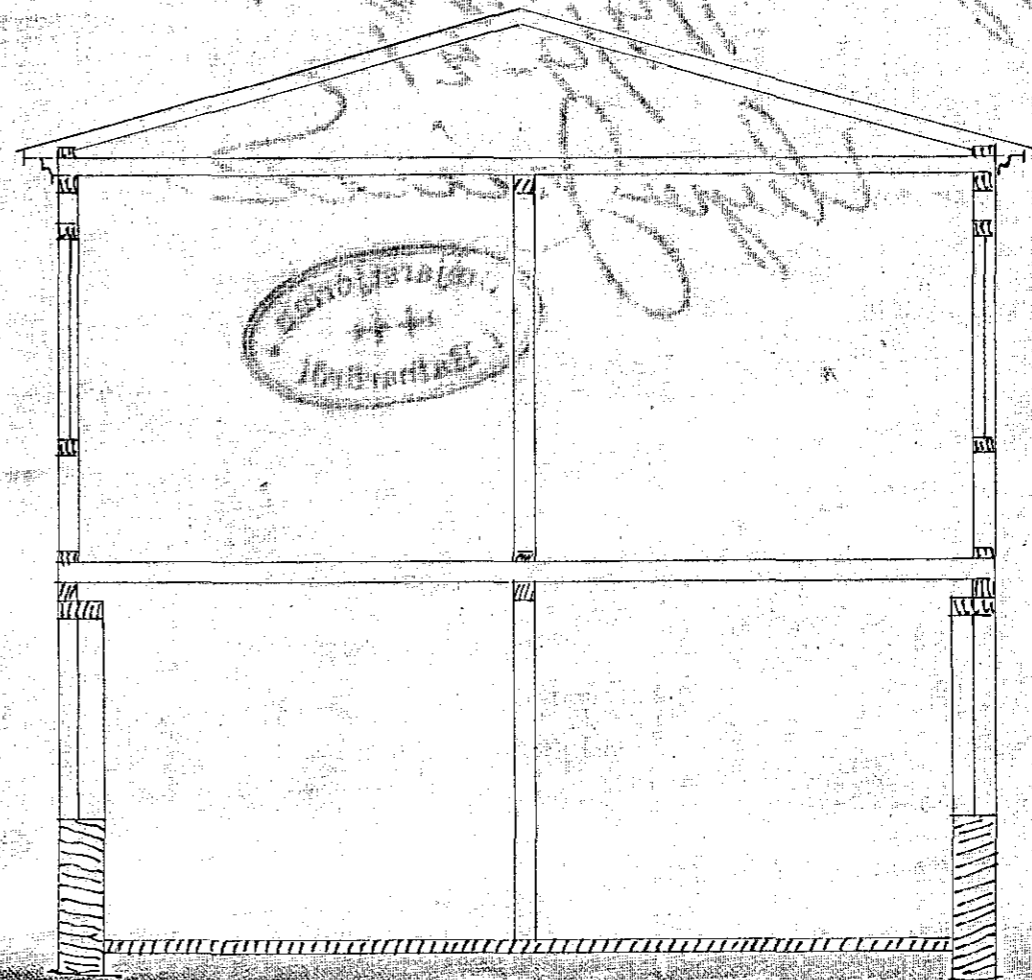

Suburgata 40.

Suburg. 40.

Stúðar hús Marteins Þotgjömlunar
við Suður götu 40. Bygt úr timbri
járni varid, steinskýttur. Þjallari
lana fyrir komu lag á gluggum í Þjallara. um
á efri (Þýst)

Flafrar þirt 1/a. 1921