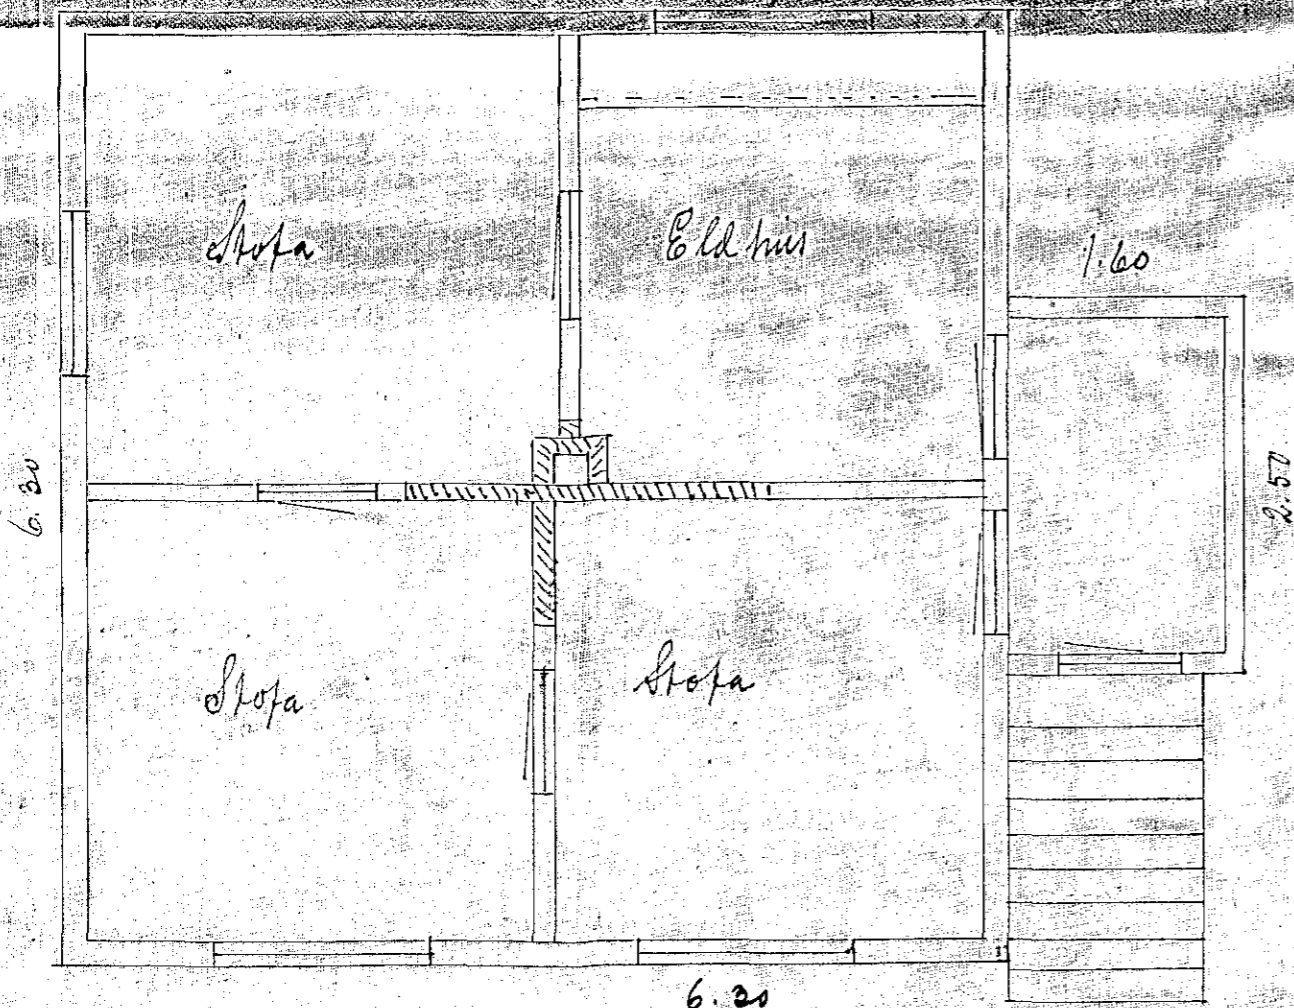

Suburgata 40.

Suburg. 40.

Stúðar hús Marteins Þotgjömlunar
við Suður götu 40. Bygt úr timbri
járni varid, steinskýttur. Þjallari
lana fyrir komu lag á gluggum í Þjallara. um
á efri (Þýst)

Flafrar þirt 1/a. 1921