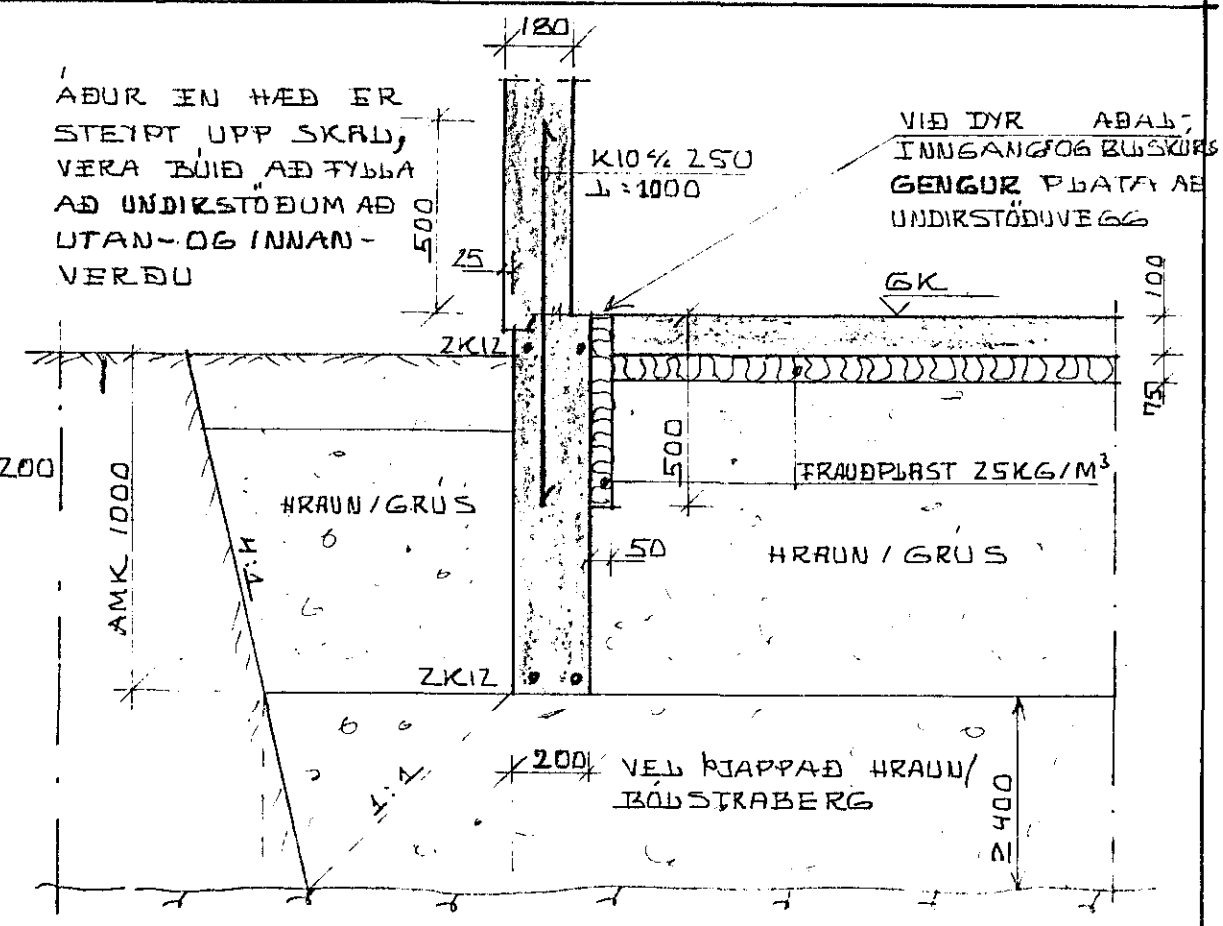

GRUNNMYND 1:50

SNIB I ÚTVEGG 1:20

SNIB I MIÐLIVEGG 1:20

SNIB A-A 1:20

SKÝRINGAR OG FL. SJÁ TEIKN. NR. -01

STUÐLABERG 18, HAFNARFIRÐI.	ÞAGS. 04-06-88
UNDIRSTÖÐUR	HANNAÐ K.S.
MÆLIKVÆÐI: 1:50, 1:20	TEIKNÆÐ. K.S.
KRISTJAN STEFANSSON TEIKNFRÆÐINGUR F.T.F.Í.	VEF.NR. FJÖKKUR
REYKJAUKLIVNEGI 68 HAFNARFIRÐI, SÍMÍ 652100	8803-01
	TEIKN. NR.
	-02