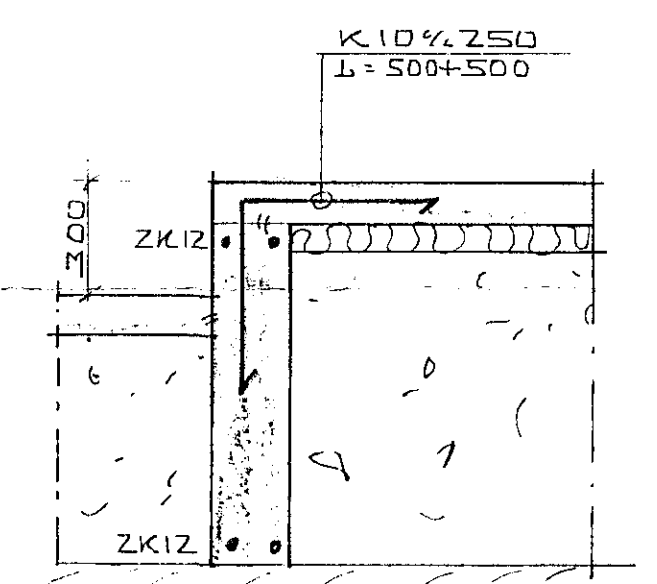

GRUNNMYND 1:50

SNIB I ÚTVEGG 1:20

SNIB I MIÐLIVEGG 1:20

SNIB A-A 1:20

SKÝRINGAR OG FL. SJÁ TEIKN. NR. -01

STUÐLABERG 18, HAFNARFIRÐI.	ÞAGS. 04-06-88
UNDIRSTÖÐUR	HANNAÐ K.S.
MÆLIKVÆÐI: 1:50, 1:20	TEIKNÆÐ. K.S.
KRISTJAN STEFANSSON TEIKNFRÆÐINGUR F.T.F.Í.	VEF.NR. FJÖKKUR
REYKJAUKLIVNEGI 68 HAFNARFIRÐI, SÍMÍ 652100	8803-01
	TEIKN. NR.
	-02