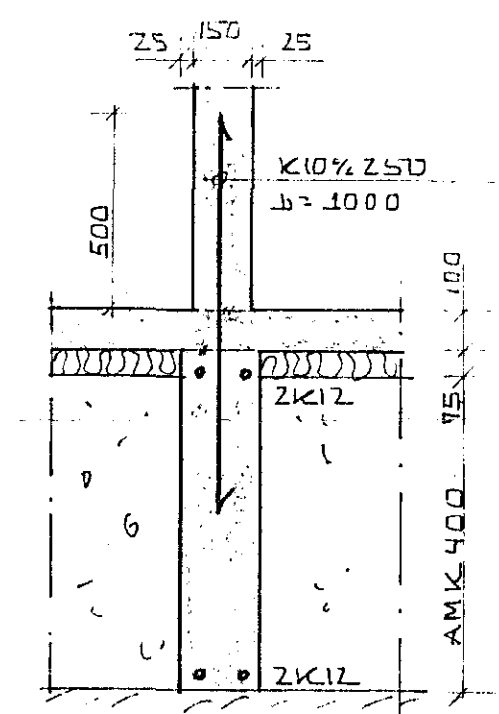

GRUNNMYND 1:50

SNIB I ÚTVEGG 1:20

SNIB I MIÐLIVEGG 1:20

SNIB A-A 1:20

SKÝRINGAR OG FL. SJÁ TEIKN. NR. -01

STUÐLABERG 18, HAFNARFIRÐI.	ÞAGS. 04-06-88
UNDIRSTÖÐUR	HANNAÐ K.S.
MÆLIKVÆÐI: 1:50, 1:20	TEIKNÆÐ. K.S.
KRISTJAN STEFANSSON TEIKNFRÆÐINGUR F.T.F.Í.	VEF.NR. FJÖKKUR
REYKJAUKLIVNEGI 68 HAFNARFIRÐI, SÍMÍ 652100	8803-01
	TEIKN. NR.
	-02