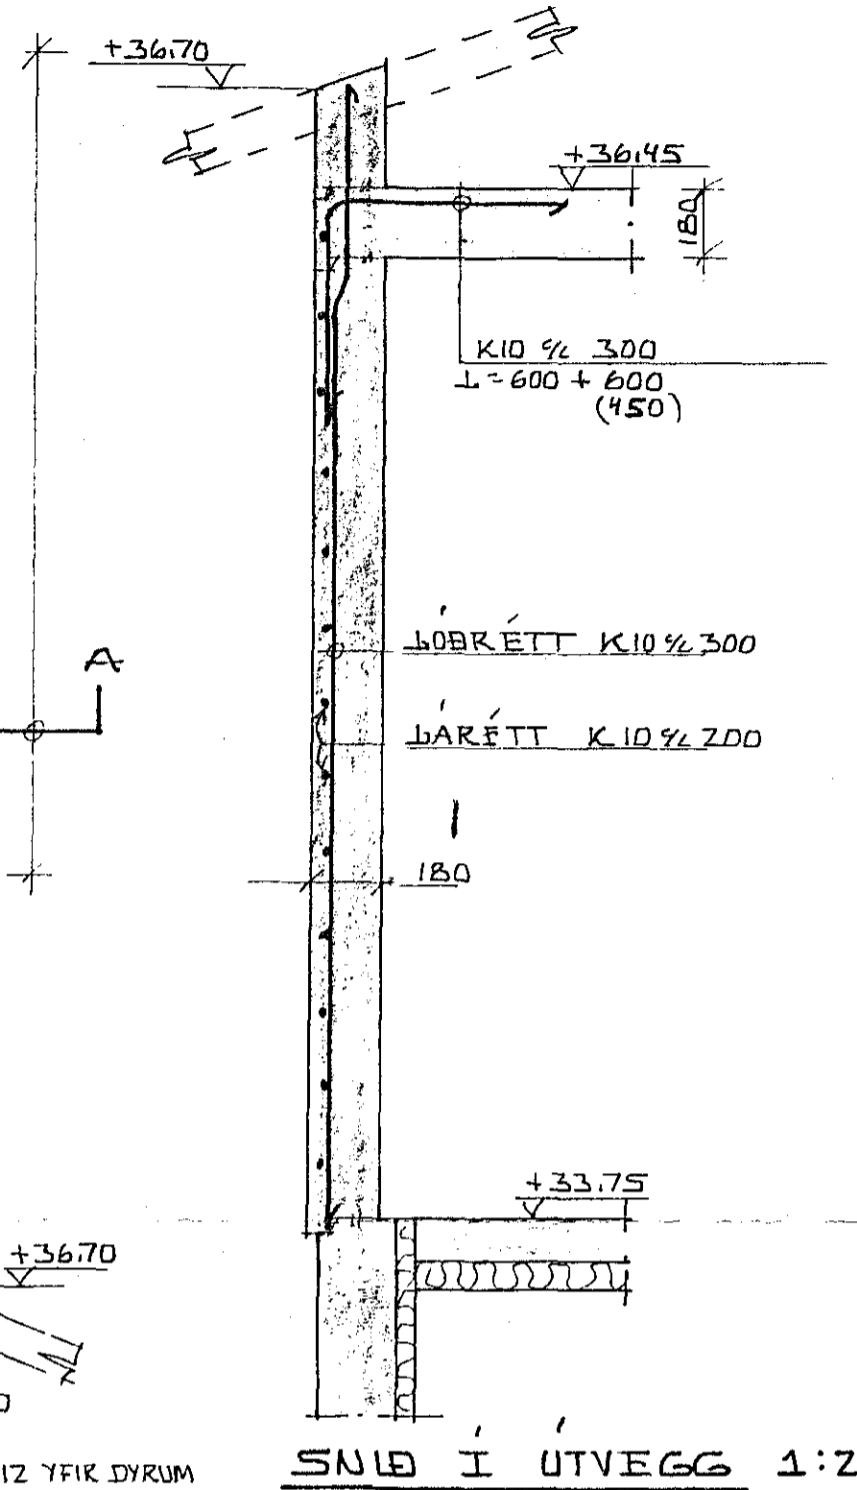

SNIB I UTVEGG 1:20